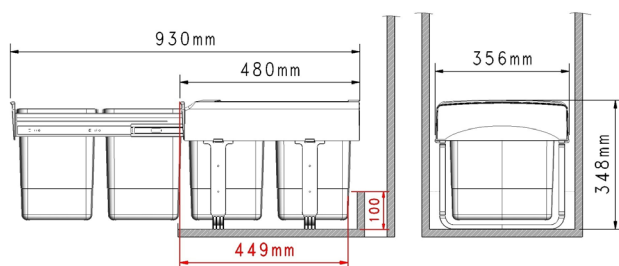

## Mega 9004

Soft-close.  
Volume de 30L (15L x 2).

M	L (mm)	P (mm)	A (mm)	V (L)	Acab.	Código
40	356	480	348	30	Cinzento Orion	B.M9004