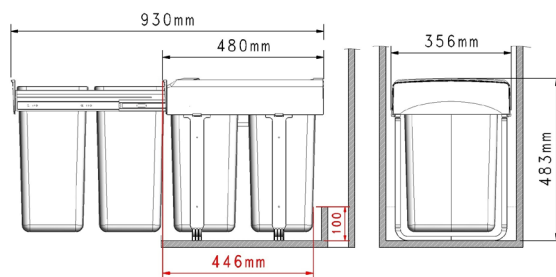

## Mega 9004

Soft-close.  
Volume de 30L (15L x 2).

M	L (mm)	P (mm)	A (mm)	V (L)	Acab.	Código
40	356	480	348	30	Cinzento Orion	B.M9004

## Mega 9008

Soft-close.  
Volume de 40L (20L x 2).

M	L (mm)	P (mm)	A (mm)	V (L)	Acab.	Código
40	356	480	483	40	Cinzento Orion	B.M9008