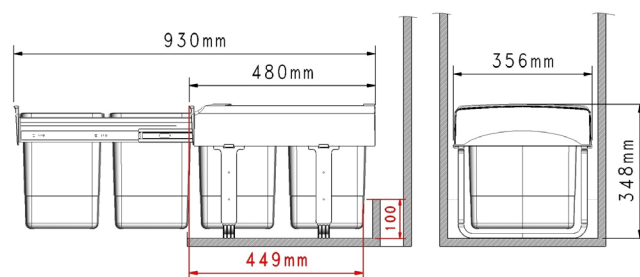

Mega 9009

Soft-close.
Volume de 29L (15L + 7L x 2).

M	L (mm)	P (mm)	A (mm)	V (L)	Acab.	Código
40	356	480	348	29	Cinzeno Orion	B.M9009