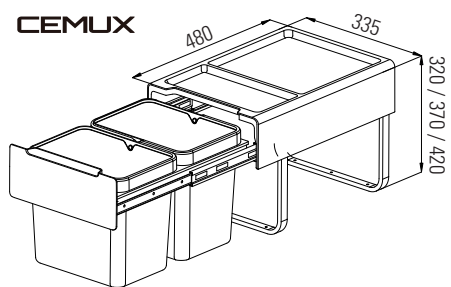

## Balde MWEB40

Soft-close.

Profundidade interna de 485 mm.

Módulo

L (mm)

P (mm)

A (mm)

V (L)