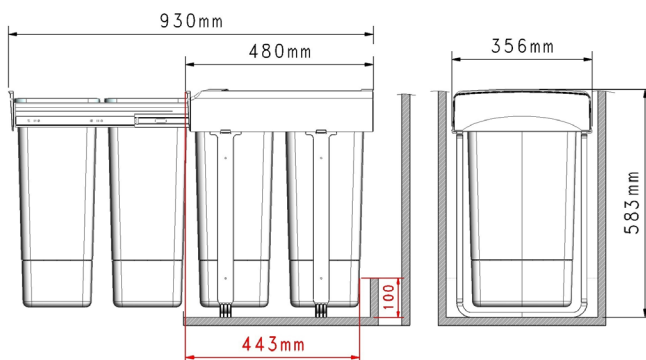

## Mega 9009

Soft-close.  
Volume de 29L (15L + 7L x 2).

M	L (mm)	P (mm)	A (mm)	V (L)	Acab.	Código
40	356	480	348	29	Cinzeno Orion	B.M9009

## Mega 9007

Soft-close.  
Volume de 52L (26L x 2).

M	L (mm)	P (mm)	A (mm)	V (L)	Acab.	Código
45	356	480	583	52	Cinzeno Orion	B.M9007