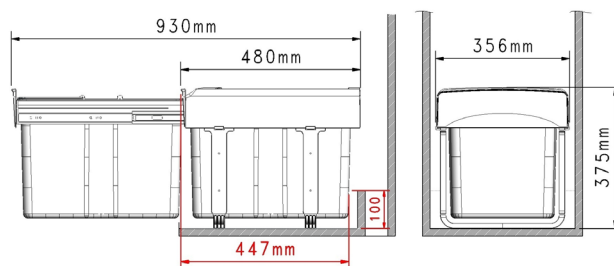

Mega 9000

Soft-close.
Volume de 34L.

M	L (mm)	P (mm)	A (mm)	V (L)	Acab.	Código
40	356	480	375	34	Cinzento Orion	B.M9000