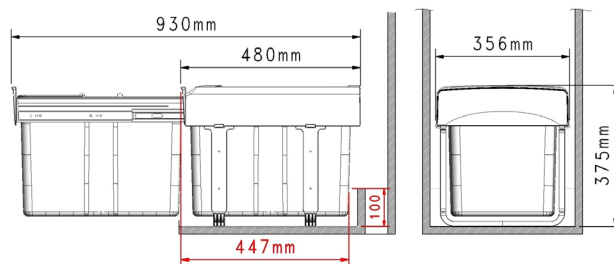

Ekko

Abertura manual.

Corrediças em aço zincado com capacidade de 50 Kg.

Sacos seguros com as alças.

Volume de 34L ou 32L.

Módulo	L (mm)	P (mm)	A (mm)	V (L)	Baldes	Acab.	Código
40	355	473	365	34	34L	Cinzeno	B.E.9000
40	355	473	365	32	16L x 2	Cinzeno	B.E.9004
40	355	473	365	32	16L + 8L x 2	Cinzeno	B.E.9005
40	355	473	365	32	8L x 4	Cinzeno	B.E.9006

Mega 9000

Soft-close.
Volume de 34L.

M	L (mm)	P (mm)	A (mm)	V (L)	Acab.	Código
40	356	480	375	34	Cinzento Orion	B.M9000

Mega 9004

Soft-close.
Volume de 30L (15L x 2).

M	L (mm)	P (mm)	A (mm)	V (L)	Acab.	Código
40	356	480	348	30	Cinzento Orion	B.M9004

Mega 9008

Soft-close.
Volume de 40L (20L x 2).

M	L (mm)	P (mm)	A (mm)	V (L)	Acab.	Código
40	356	480	483	40	Cinzento Orion	B.M9008

Mega 9009

Soft-close.
Volume de 29L (15L + 7L x 2).

M	L (mm)	P (mm)	A (mm)	V (L)	Acab.	Código
40	356	480	348	29	Cinzeno Orion	B.M9009