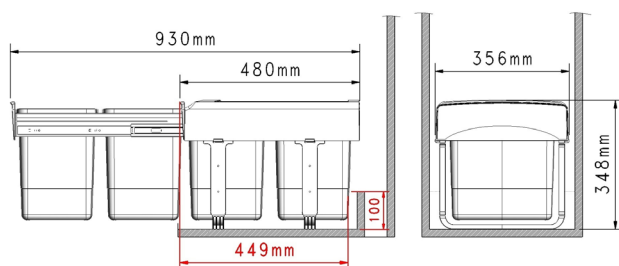

Mega 9000

Soft-close.
Volume de 34L.

M	L (mm)	P (mm)	A (mm)	V (L)	Acab.	Código
40	356	480	375	34	Cinzento Orion	B.M9000

Mega 9004

Soft-close.
Volume de 30L (15L x 2).

M	L (mm)	P (mm)	A (mm)	V (L)	Acab.	Código
40	356	480	348	30	Cinzento Orion	B.M9004

Mega 9008

Soft-close.
Volume de 40L (20L x 2).

M	L (mm)	P (mm)	A (mm)	V (L)	Acab.	Código
40	356	480	483	40	Cinzento Orion	B.M9008

Mega 9009

Soft-close.
Volume de 29L (15L + 7L x 2).

M	L (mm)	P (mm)	A (mm)	V (L)	Acab.	Código
40	356	480	348	29	Cinzeno Orion	B.M9009