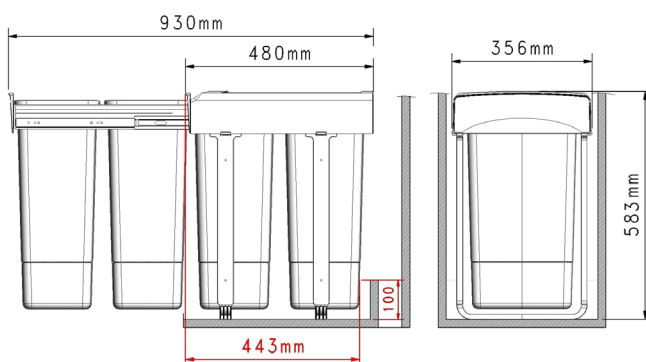

Mega 9000

Soft-close.
Volume de 34L.

M	L (mm)	P (mm)	A (mm)	V (L)	Acab.	Código
40	356	480	375	34	Cinzento Orion	B.M9000

Mega 9004

Soft-close.
Volume de 30L (15L x 2).

M	L (mm)	P (mm)	A (mm)	V (L)	Acab.	Código
40	356	480	348	30	Cinzento Orion	B.M9004

Mega 9008

Soft-close.
Volume de 40L (20L x 2).

M	L (mm)	P (mm)	A (mm)	V (L)	Acab.	Código
40	356	480	483	40	Cinzento Orion	B.M9008

Mega 9009

Soft-close.
Volume de 29L (15L + 7L x 2).

M	L (mm)	P (mm)	A (mm)	V (L)	Acab.	Código
40	356	480	348	29	Cinzeno Orion	B.M9009

Mega 9007

Soft-close.
Volume de 52L (26L x 2).

M	L (mm)	P (mm)	A (mm)	V (L)	Acab.	Código
45	356	480	583	52	Cinzeno Orion	B.M9007