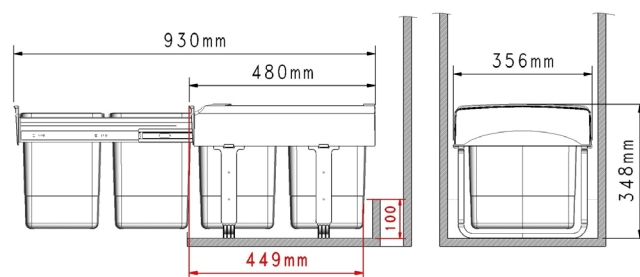

Mega 9008

Soft-close.
Volume de 40L (20L x 2).

M	L (mm)	P (mm)	A (mm)	V (L)	Acab.	Código
40	356	480	483	40	Cinzento Orion	B.M9008

Mega 9009

Soft-close.
Volume de 29L (15L + 7L x 2).

M	L (mm)	P (mm)	A (mm)	V (L)	Acab.	Código
40	356	480	348	29	Cinzeno Orion	B.M9009

Mega 9007

Soft-close.
Volume de 52L (26L x 2).

M	L (mm)	P (mm)	A (mm)	V (L)	Acab.	Código
45	356	480	583	52	Cinzeno Orion	B.M9007