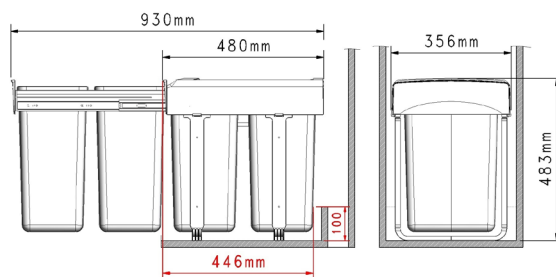

Mega 9000

Soft-close.
Volume de 34L.

M	L (mm)	P (mm)	A (mm)	V (L)	Acab.	Código
40	356	480	375	34	Cinzento Orion	B.M9000

Mega 9004

Soft-close.
Volume de 30L (15L x 2).

M	L (mm)	P (mm)	A (mm)	V (L)	Acab.	Código
40	356	480	348	30	Cinzento Orion	B.M9004

Mega 9008

Soft-close.
Volume de 40L (20L x 2).

M	L (mm)	P (mm)	A (mm)	V (L)	Acab.	Código
40	356	480	483	40	Cinzento Orion	B.M9008

Mega 9009

Soft-close.
Volume de 29L (15L + 7L x 2).

M	L (mm)	P (mm)	A (mm)	V (L)	Acab.	Código
40	356	480	348	29	Cinzeno Orion	B.M9009

Mega 9007

Soft-close.
Volume de 52L (26L x 2).

M	L (mm)	P (mm)	A (mm)	V (L)	Acab.	Código
45	356	480	583	52	Cinzeno Orion	B.M9007