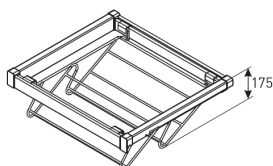

INTERIORES PARA ROUPEIRO
CASATREND | GTV

Porta-Calças Elite

Extensão total soft-close.

M	Módulo	L (mm)	Acabamento	
			Branco	Antracite
	60	560-618	E.PC60B	E.PC60A
	70	660-718	E.PC70B	E.PC70A
	80	760-818	E.PC80B	E.PC80A
	90	860-918	E.PC90B	E.PC90A

Varão para Porta-Calças

Sapateira em Arame Elite

Extensão total soft-close.

M	Módulo	L (mm)	Acabamento	
			Branco	Antracite
	60	560-618	E.SA60B	E.SA60A
	70	660-718	E.SA70B	E.SA70A
	80	760-818	E.SA80B	E.SA80A
	90	860-918	E.SA90B	E.SA90A