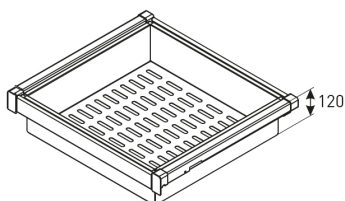

Sapateira Metálica Elite

Extensão total soft-close.

M	Módulo	L (mm)	Acabamento	
			Branco	Antracite
	60	560-618	E.SM60B	E.SM60A
	70	660-718	E.SM70B	E.SM70A
	80	760-818	E.SM80B	E.SM80A
	90	860-918	E.SM90B	E.SM90A

Cesto Baixo Metálico Elite

Extensão total soft-close.

M	Módulo	L (mm)	Acabamento	
			Branco	Antracite
	60	560-618	E.CB60B	E.CB60A
	70	660-718	E.CB70B	E.CB70A
	80	760-818	E.CB80B	E.CB80A
	90	860-918	E.CB90B	E.CB90A