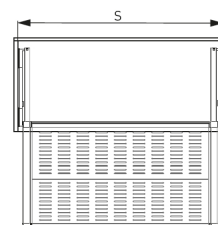

Porta-Calças Elite

Extensão total soft-close.

M	Módulo	L (mm)	Acabamento	
			Branco	Antracite
	60	560-618	E.PC60B	E.PC60A
	70	660-718	E.PC70B	E.PC70A
	80	760-818	E.PC80B	E.PC80A
	90	860-918	E.PC90B	E.PC90A

Varão para Porta-Calças

Sapateira em Arame Elite

Extensão total soft-close.

M	Módulo	L (mm)	Acabamento	
			Branco	Antracite
	60	560-618	E.SA60B	E.SA60A
	70	660-718	E.SA70B	E.SA70A
	80	760-818	E.SA80B	E.SA80A
	90	860-918	E.SA90B	E.SA90A

Sapateira Metálica Elite

Extensão total soft-close.

M	Módulo	L (mm)	Acabamento	
			Branco	Antracite
	60	560-618	E.SM60B	E.SM60A
	70	660-718	E.SM70B	E.SM70A
	80	760-818	E.SM80B	E.SM80A
	90	860-918	E.SM90B	E.SM90A

Cesto Baixo Metálico Elite

Extensão total soft-close.

M	Módulo	L (mm)	Acabamento	
			Branco	Antracite
	60	560-618	E.CB60B	E.CB60A
	70	660-718	E.CB70B	E.CB70A
	80	760-818	E.CB80B	E.CB80A
	90	860-918	E.CB90B	E.CB90A