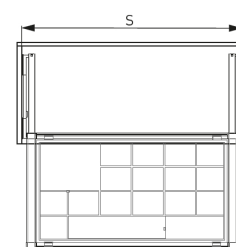

Cesto Alto em Arame Elite

Extensão total soft-close.

Módulo	L (mm)	Acabamento	
		Branco	Antracite
60	560-618	E.CA60B	E.CA60A
70	660-718	E.CA70B	E.CA70A
80	760-818	E.CA80B	E.CA80A
90	860-918	E.CA90B	E.CA90A

Organizador de Acessórios Elite

Extensão total soft-close.

Módulo	L (mm)	Acabamento	
		Branco	Antracite
60	560-618	E.O60B	E.O60A
70	660-718	E.O70B	E.O70A
80	760-818	E.O80B	E.O80A
90	860-918	E.O90B	E.O90A

Cabide Extensível

L (mm)	Cap. (kg)	Acabamento	
		Branco	Antracite
545-700	8	E.ERP B	E.ERP A
645-910	8	E.ERMB	E.ERMA
875-1200	8	E.ERGB	E.ERGA