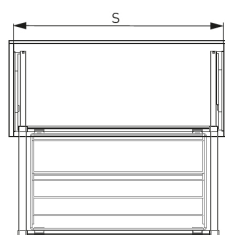

Varão para Porta-Calças

Sapateira em Arame Elite

Extensão total soft-close.

M	Módulo	L (mm)	Acabamento	
			Branco	Antracite
	60	560-618	E.SA60B	E.SA60A
	70	660-718	E.SA70B	E.SA70A
	80	760-818	E.SA80B	E.SA80A
	90	860-918	E.SA90B	E.SA90A