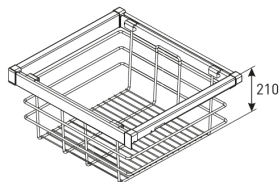

Cesto Alto em Arame Elite

Extensão total soft-close.

Módulo	L (mm)	Acabamento	
		Branco	Antracite
60	560-618	E.CA60B	E.CA60A
70	660-718	E.CA70B	E.CA70A
80	760-818	E.CA80B	E.CA80A
90	860-918	E.CA90B	E.CA90A

Organizador de Acessórios Elite

Extensão total soft-close.

Módulo	L (mm)	Acabamento	
		Branco	Antracite
60	560-618	E.O60B	E.O60A
70	660-718	E.O70B	E.O70A
80	760-818	E.O80B	E.O80A
90	860-918	E.O90B	E.O90A