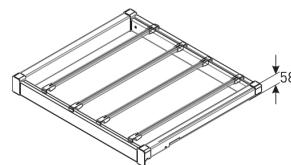

INTERIORES PARA ROUPEIRO
CASATREND | GTV

Porta-Calças Elite

Extensão total soft-close.

M	Módulo	L (mm)	Acabamento	
			Branco	Antracite
	60	560-618	E.PC60B	E.PC60A
	70	660-718	E.PC70B	E.PC70A
	80	760-818	E.PC80B	E.PC80A
	90	860-918	E.PC90B	E.PC90A

Varão para Porta-Calças

Sapateira em Arame Elite

Extensão total soft-close.

M	Módulo	L (mm)	Acabamento	
			Branco	Antracite
	60	560-618	E.SA60B	E.SA60A
	70	660-718	E.SA70B	E.SA70A
	80	760-818	E.SA80B	E.SA80A
	90	860-918	E.SA90B	E.SA90A