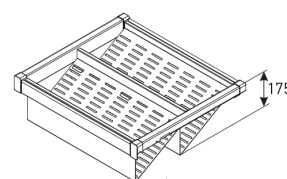

Porta-Calças Elite

Extensão total soft-close.

M	Módulo	L (mm)	Acabamento	
			Branco	Antracite
	60	560-618	E.PC60B	E.PC60A
	70	660-718	E.PC70B	E.PC70A
	80	760-818	E.PC80B	E.PC80A
	90	860-918	E.PC90B	E.PC90A

Varão para Porta-Calças

Sapateira em Arame Elite

Extensão total soft-close.

M	Módulo	L (mm)	Acabamento	
			Branco	Antracite
	60	560-618	E.SA60B	E.SA60A
	70	660-718	E.SA70B	E.SA70A
	80	760-818	E.SA80B	E.SA80A
	90	860-918	E.SA90B	E.SA90A

Sapateira Metálica Elite

Extensão total soft-close.

M	Módulo	L (mm)	Acabamento	
			Branco	Antracite
	60	560-618	E.SM60B	E.SM60A
	70	660-718	E.SM70B	E.SM70A
	80	760-818	E.SM80B	E.SM80A
	90	860-918	E.SM90B	E.SM90A

Cesto Baixo Metálico Elite

Extensão total soft-close.

M	Módulo	L (mm)	Acabamento	
			Branco	Antracite
	60	560-618	E.CB60B	E.CB60A
	70	660-718	E.CB70B	E.CB70A
	80	760-818	E.CB80B	E.CB80A
	90	860-918	E.CB90B	E.CB90A