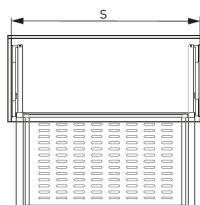

Cesto Baixo Metálico Elite

Extensão total soft-close.

M	Módulo	L (mm)	Acabamento	
			Branco	Antracite
	60	560-618	E.CB60B	E.CB60A
	70	660-718	E.CB70B	E.CB70A
	80	760-818	E.CB80B	E.CB80A
	90	860-918	E.CB90B	E.CB90A