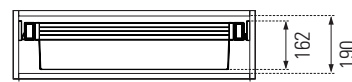

Cesto Multiusos

Mód. 600 - Mín. 564
Mód. 700 - Mín. 664
Mód. 800 - Mín. 764
Mód. 900 - Mín. 864
Extensível +50

Acab.	Módulo			
	60	70	80	90
Antracite	Q.CB60A	Q.CB70A	Q.CB80A	Q.CB90A
Moca	Q.CB60M	Q.CB70M	Q.CB80M	Q.CB90M