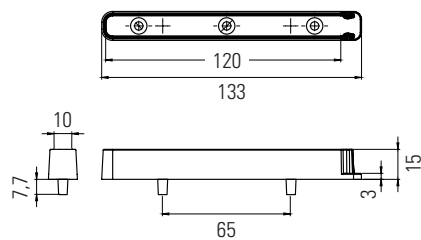

INTERIORES PARA ROUPEIRO
CASATREND | DIVERSOS

Elevador de Roupeiro

L (mm)	P (mm)	A (mm)	Cap. (kg)	Acabamento	
				Preto	Alumínio
450-600	140	900	12	ER.450P	ER.450A
600-830	140	900	12	ER.600P	ER.600A
830-1150	140	900	12	ER.830P	ER.830A

SEG.FF

Sapateira Abatível

Plástico.

Adaptável até o tamanho de sapato 44 (EU).

Frente	Acab.	Código
35	Branco	SA.B

Sapateira Inclinada

Acab. Código
Branco SUP.SAP.B

Sapateira Hailo

Gaveta Universal

Fixação na ilharga lateral de 16 mm.
Corrediças sincronizadas.
Gaveta de metal pintado.

Mód.

L (mm)

P (mm)

A (mm)

Cap. (kg)

Acab.