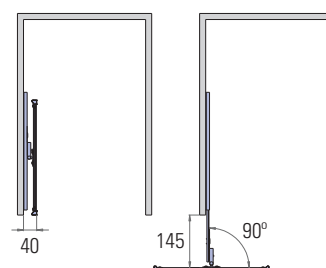

L (mm)	P (mm)	A (mm)	Código
300	40	1000	R.ER2

Tábua de Engomar de Fixação Vertical

L (mm)	P (mm)	A (mm)	Código
400	450	1800	TEFV

Tábua de Engomar de Fixação Horizontal

L (mm)	P (mm)	Código
400	460	TEFH

Organizador Belnet Wood