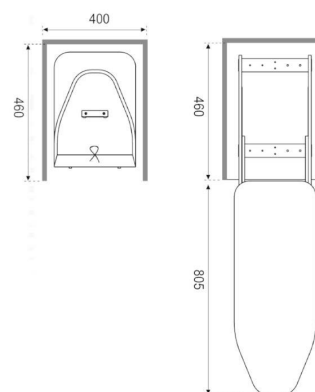

INTERIORES PARA ROUPEIRO
CASATREND | DIVERSOS

Elevador de Roupeiro

L (mm)	P (mm)	A (mm)	Cap. (kg)	Acabamento	
				Preto	Alumínio
450-600	140	900	12	ER.450P	ER.450A
600-830	140	900	12	ER.600P	ER.600A
830-1150	140	900	12	ER.830P	ER.830A

L (mm)	P (mm)	A (mm)	Código
300	40	1000	R.ER2

Tábua de Engomar de Fixação Vertical

L (mm)	P (mm)	A (mm)	Código
400	450	1800	TEFV

Tábua de Engomar de Fixação Horizontal

L (mm)	P (mm)	Código
400	460	TEFH

Organizador Belnet Wood

Todos os acessórios em madeira de carvalho e antracite.

Porta-Relógios

Medidas	Código
150 x 472 x 50	BA556.004.003

Porta-Óculos

Medidas	Código
150 x 472 x 50	BA556.010.003

Porta-Jóias

Medidas	Código
150 x 472 x 50	BA556.003.003

Tabuleiro Universal

Medidas	Código
150 x 472 x 50	BA556.001.003

Porta-Maquilhagem

Medidas	Código
150 x 472 x 50	BA556.011.003

Tapete de 12 metros

Medidas	Código
12 000 x 472	BA560.001.001

Caixa Com Tampa

Medidas	Código
350 x 330 x 205	BA558.001.002
350 x 430 x 205	BA558.001.003