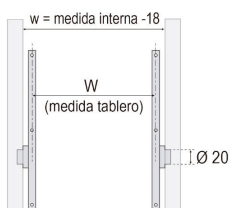

Sapateira Abatível

Plástico.

Adaptável até o tamanho de sapato 44 (EU).

Frente	Acab.	Código
35	Branco	SA.B