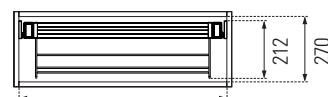

Sapateira Alambre

Mód. 600 - Mín. 564
Mód. 700 - Mín. 664
Mód. 800 - Mín. 764
Mód. 900 - Mín. 864
Extensível +50

Acab.	Módulo			
	60	70	80	90
Antracite	Q.SA60A	Q.SA70A	Q.SA80A	Q.SA90A
Moca	Q.SA60M	Q.SA70M	Q.SA80M	Q.SA90M