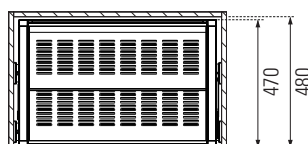

Sapateira Lux

Mód. 600 - Mín. 564
Mód. 700 - Mín. 664
Mód. 800 - Mín. 764
Mód. 900 - Mín. 864
Extensível +50

Acab.	Módulo			
	60	70	80	90
Antracite	Q.SM60A	Q.SM70A	Q.SM80A	Q.SM90A
Moca	Q.SM60M	Q.SM70M	Q.SM80M	Q.SM90M