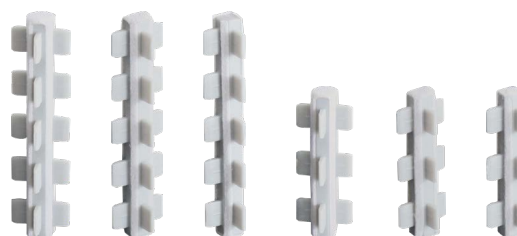

Conectores

90 mm

60 mm

Porta-Anéis

4 vias

3 vias

2 vias

L (mm)	P (mm)	A (mm)	Acab.	Código
120	100	50	Cinza	ARV.PA

Vias	Acab.	Altura (mm)	
		60	90
2	Cinza	ARV.2V.60	ARV.2V.90
3	Cinza	ARV.3V.60	ARV.3V.90
4	Cinza	ARV.4V.60	ARV.4V.90

Tapete Autoadesivo

L (mm)	P (mm)	Acab.	Código
10000	1500	Cinza	ARV.TV.R10M
1500	1500	Cinza	ARV.TV.1M