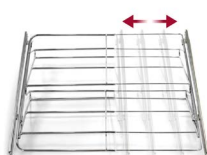

Revestimento em silicone

C.LUX.FF

Calceiro 8AC

Extraível.

L (mm)	P (mm)	A (mm)	Barras	Código
690	475	85	10	C.8AC

Sapateira Extensível

Extensível.

L (mm)	P (mm)	A (mm)	Acab.	Código
450-600	185	90	Cromado	SE.450
600-700	185	90	Cromado	SE.600
800-900	185	90	Cromado	SE.800

Sapateira de Gaveta de Extração Parcial

Extração parcial.

Extensível e extraível.

Possibilidade de abertura automática com suporte frontal de gaveta (vendido à parte).

L (mm)	P (mm)	Altura da guia (mm)	Acab.	Código
400-600	450	27	Cromado	SEGE.P.400
600-1000	450	27	Cromado	SEGE.P.600