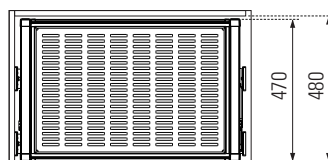

Cesto Multiusos

Mód. 600 - Mín. 564
Mód. 700 - Mín. 664
Mód. 800 - Mín. 764
Mód. 900 - Mín. 864
Extensível +50

Acab.	Módulo			
	60	70	80	90
Antracite	Q.CB60A	Q.CB70A	Q.CB80A	Q.CB90A
Moca	Q.CB60M	Q.CB70M	Q.CB80M	Q.CB90M