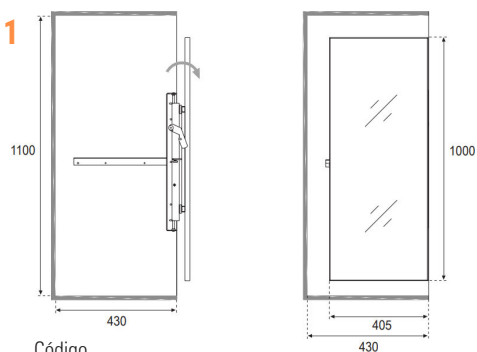

Espelho de Roupeiro 1

Extensível.

L (mm)	L (mm) espelho	A (mm)	A (mm) espelho	Código
430	405	1100	1000	R.ER1