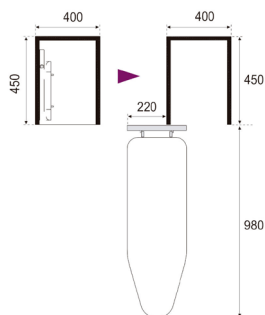

INTERIORES PARA ROUPEIRO
CASATREND | DIVERSOS

Elevador de Roupeiro

L (mm)	P (mm)	A (mm)	Cap. (kg)	Acabamento	
				Preto	Alumínio
450-600	140	900	12	ER.450P	ER.450A
600-830	140	900	12	ER.600P	ER.600A
830-1150	140	900	12	ER.830P	ER.830A

Gaveta Universal

Fixação na ilharga lateral de 16 mm.
Corrediças sincronizadas.
Gaveta de metal pintado.

Mód.

L (mm)

P (mm)

A (mm)

Cap. (kg)

Acab.

L (mm)	P (mm)	A (mm)	Código
300	40	1000	R.ER2

Tábua de Engomar de Fixação Vertical

L (mm)	P (mm)	A (mm)	Código
400	450	1800	TEFV

Tábua de Engomar de Fixação Horizontal

L (mm)	P (mm)	Código
400	460	TEFH

Organizador Belnet Wood

Todos os acessórios em madeira de carvalho e antracite.

Porta-Relógios

Medidas	Código
150 x 472 x 50	BA556.004.003

Porta-Óculos

Medidas	Código
150 x 472 x 50	BA556.010.003

Porta-Jóias

Medidas	Código
150 x 472 x 50	BA556.003.003