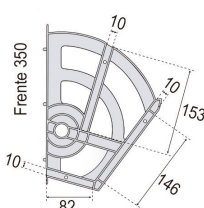

Sapateira Abatível

Plástico.

Adaptável até o tamanho de sapato 44 (EU).

Frente	Acab.	Código
35	Branco	SA.B