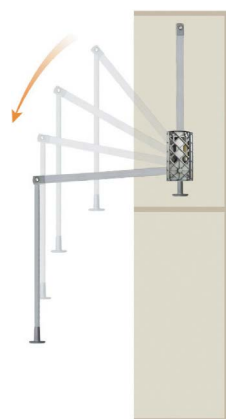

INTERIORES PARA ROUPEIRO
CASATREND | DIVERSOS

Elevador de Roupeiro

L (mm)	P (mm)	A (mm)	Cap. (kg)	Acabamento	
				Preto	Alumínio
450-600	140	900	12	ER.450P	ER.450A
600-830	140	900	12	ER.600P	ER.600A
830-1150	140	900	12	ER.830P	ER.830A