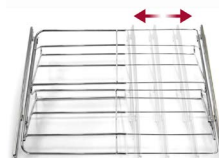

Sapateira de Gaveta de Extração Parcial

Extração parcial.

Extensível e extraível.

Possibilidade de abertura automática com suporte frontal de gaveta (vendido à parte).

L (mm)	P (mm)	Altura da guia (mm)	Acab.	Código
400-600	450	27	Cromado	SEGE.P.400
600-1000	450	27	Cromado	SEGE.P.600

SEG.FF

Sapateira de Gaveta de Extração Total

Extração total.

Extensível e extraível.

Possibilidade de abertura automática com suporte frontal de gaveta (vendido à parte).

L (mm)	P (mm)	Altura da guia (mm)	Acab.	Código
400-600	450	35	Cromado	SEGET.400
600-1000	450	35	Cromado	SEGET.600