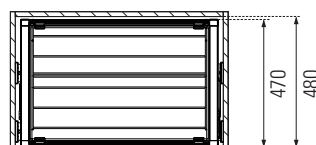

Sapateira Alambre

Mód. 600 - Mín. 564
Mód. 700 - Mín. 664
Mód. 800 - Mín. 764
Mód. 900 - Mín. 864
Extensível +50

Acab.	Módulo			
	60	70	80	90
Antracite	Q.SA60A	Q.SA70A	Q.SA80A	Q.SA90A
Moca	Q.SA60M	Q.SA70M	Q.SA80M	Q.SA90M