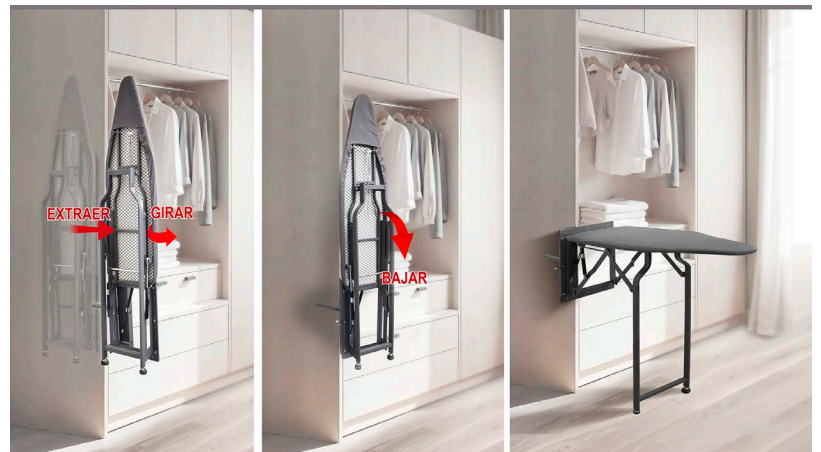

Tábua de Engomar de Fixação Vertical

L (mm)	P (mm)	A (mm)	Código
214	400	1820	TEFV

Tábua de Engomar de Fixação Horizontal