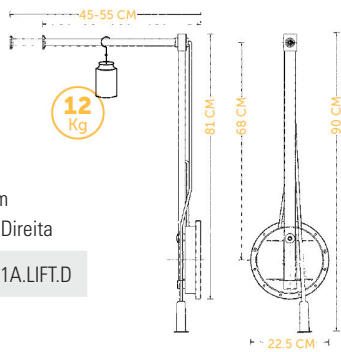

Cabide Extensível Elite

Módulo	Cap. (kg)	Acabamento		
		Branco	Antracite	Preto
545-700	8	E.ERP B	E.ERPA	E.ERPP
645-910	8	E.ERMB	E.ERMA	E.ERMP
875-1200	8	E.ERGB	E.ERGA	E.ERGP

Série Quadro

Com possibilidade de montagem com frente.
Guias de 45cm.

Cabide Lift

Aplicação lateral.
Largura extensível em 10 cm.

L (mm)	A (mm)	Cap. (kg)	Montagem	
			Esquerda	Direita
450-550	900	12	101A.LIFT.E	101A.LIFT.D

Distanciador

P (mm)	Código
20	103A.LIFT.DI

Cabide Super Lift