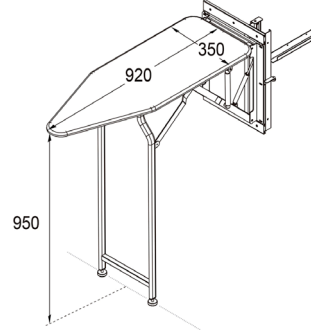

Tábua de Engomar de Fixação Vertical

L (mm)	P (mm)	A (mm)	Código
214	400	1820	TEFV

Tábua de Engomar de Fixação Horizontal