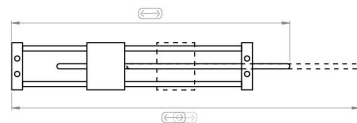

Cabide Trombone 1G

P (mm)	P estendido (mm)	Código
280	410	CT.1G.280
330	510	CT.1G.330
380	610	CT.1G.380
430	710	CT.1G.430
480	810	CT.1G.480
530	910	CT.1G.530

65