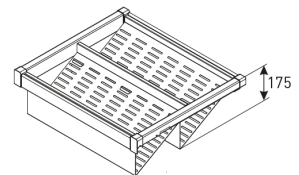

Sapateira Metálica Elite

Extensão total soft-close.

Módulo	L (mm)	Acabamento		
		Branco	Antracite	Preto
60	560-618	E.SM60B	E.SM60A	E.SM60P
70	660-718	E.SM70B	E.SM70A	E.SM70P
80	760-818	E.SM80B	E.SM80A	E.SM80P
90	860-918	E.SM90B	E.SM90A	E.SM90P