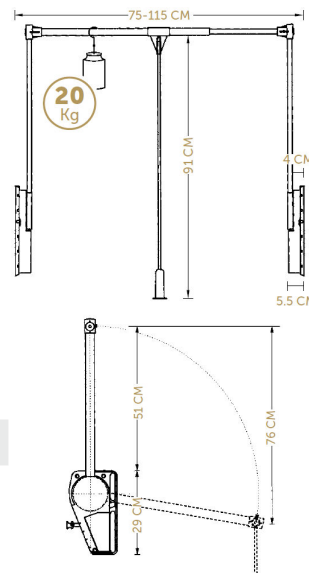

Cabide Lift

Aplicação lateral.
Largura extensível em 10 cm.

L (mm)	A (mm)	Cap. (kg)	Montagem	
			Esquerda	Direita
450-550	900	12	101A.LIFT.E	101A.LIFT.D

Distanciador

P (mm)	Código
20	103A.LIFT.DI

Cabide Super Lift

Regulação da verticalidade do braço.
Regulação da potência.
Possibilidade de aplicar à parede (com suporte vendido à parte).

L (mm)	A (mm)	Cap. (kg)	Acab.	Código
750-1150	910	14-20	Alumínio	151A.SLIFT
750-1150	910	14-20	Preto	151N.SLIFT