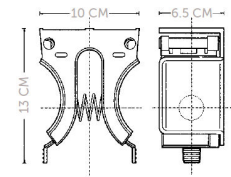

Guias de Alumínio para Sapateiras

Capacidade para 6 sapateiras laterais/ frontais.

L (mm)	P (mm)	A (mm)	Código
15	30	1120	117A.SAPGUIA

Suporte para Botas

L (mm)	P (mm)	A (mm)	Código
100	130	65	121A.SBOTAS

Elevador de Roupeiro

Mód.	Acabamento			
	Alumínio	Antracite	Moka	Preto
60-70	ER.P.60.A	ER.P.60.ANT	ER.P.60.MK	ER.P.60.P
70-90	ER.P.70.A	ER.P.70.ANT	ER.P.70.MK	ER.P.70.P
90-120	ER.P.90.A	ER.P.90.ANT	ER.P.90.MK	ER.P.90.P

Distanciador de 25mm

Alumínio	Antracite	Moka	Preto
ER.P.DA	ER.P.DANT	ER.P.DMK	ER.P.DP

Elevador de Roupeiro Intoo nexo|05

L (mm)	Acabamento		
	Moka	Alumínio	Branco
450-600	ER.21809	ER.23811	ER.27960
600-830	ER.21810	ER.23813	ER.27961
830-1150	ER.21811	ER.23815	ER.27850