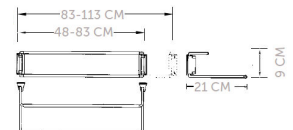

Sapateira Frontal

Fixação frontal.
Possibilidade de aplicação em guias de alumínio (vendido à parte)

L (mm)

P (mm)

A (mm)

Código

480-830

210

90

111A.SAPFP

830-1130

210

90

112A.SAPFG