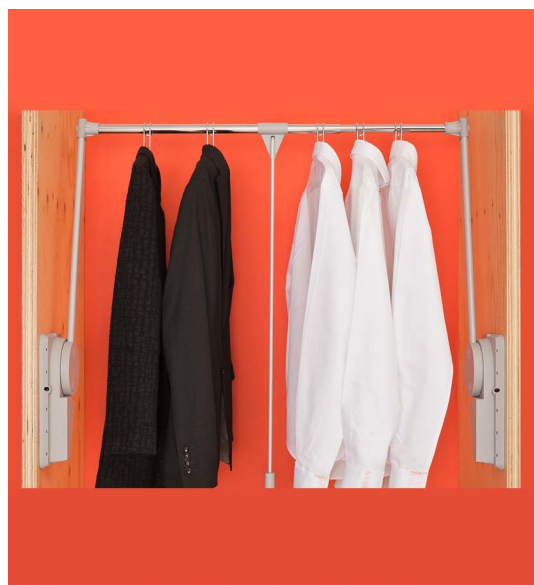

Cabide Lift

Aplicação lateral.
Largura extensível em 10 cm.

L (mm)	A (mm)	Cap. (kg)	Montagem	
			Esquerda	Direita
450-550	900	12	101A.LIFT.E	101A.LIFT.D

Distanciador

P (mm)	Código
20	103A.LIFT.DI

Cabide Super Lift