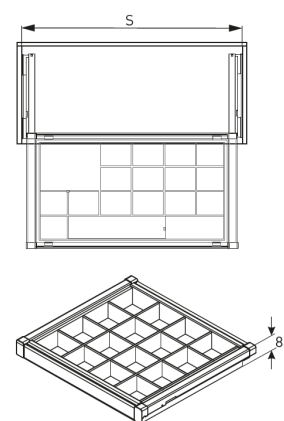

Organizador de Acessórios Elite

Extensão total soft-close.

Estrutura branca – interior bege.

Estrutura antracite e preta – interior preto.

Módulo	L (mm)	Acabamento		
		Branco	Antracite	Preto
60	560-618	E.O60B	E.O60A	E.O60P
70	660-718	E.O70B	E.O70A	E.O70P
80	760-818	E.O80B	E.O80A	E.O80P
90	860-918	E.O90B	E.O90A	E.O90P