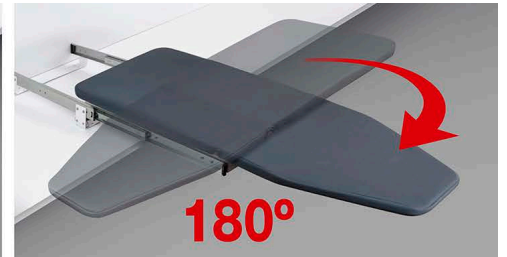

L (mm)	P (mm)	Código
295	430	TEFH