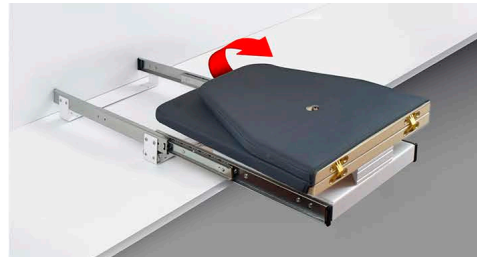

L (mm)	P (mm)	Código
295	430	TEFH