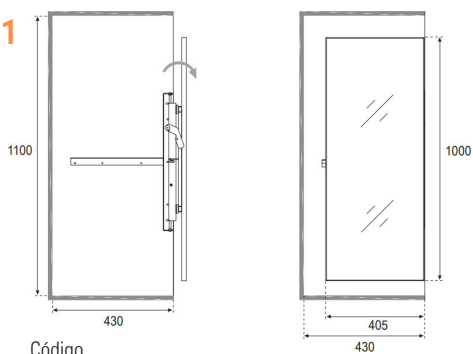

Espelho de Roupeiro 1

Extensível.

L (mm)	L (mm) espelho	A (mm)	A (mm) espelho	Código
430	405	1100	1000	R.ER1