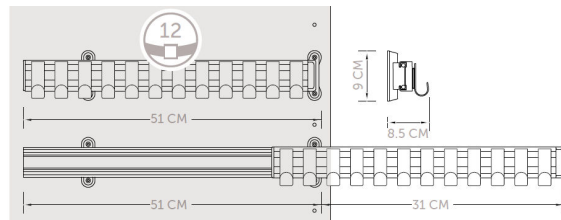

Sapateira Lateral

Fixação lateral.
Possibilidade de aplicação em guias de alumínio (vendido à parte)

L (mm)

P (mm)

A (mm)

Código

480-830

130

90

115A.SAPLP

830-1130

130

90

116A.SAPLG