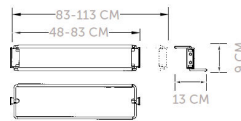

Sapateira Lateral

Fixação lateral.
Possibilidade de aplicação em guias de alumínio (vendido à parte)

L (mm)

P (mm)

A (mm)

Código

480-830

130

90

115A.SAPLP

830-1130

130

90

116A.SAPLG