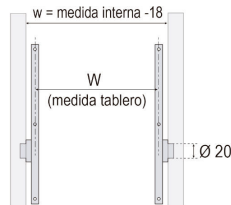

Sapateira Abatível

Plástico.
Adaptável até o tamanho de sapato 44 (EU).

Frete	Acab.	Código
35	Branco	SA.B