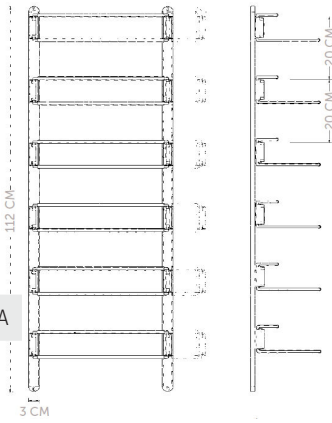

111A.SAPFP

830-1130

210

90

112A.SAPFG

Guias de Alumínio para Sapateiras

Capacidade para 6 sapateiras laterais/ frontais.

L (mm)	P (mm)	A (mm)	Código
15	30	1120	117A.SAPGUIA