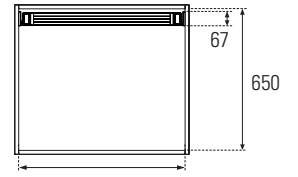

Calceiro Quadro

Mód. 600 - Mín. 564
Mód. 700 - Mín. 664
Mód. 800 - Mín. 764
Mód. 900 - Mín. 864
Extensível +50

Acab.	Módulo			
	60	70	80	90
Antracite	Q.PC60A	Q.PC70A	Q.PC80A	Q.PC90A
Moca	Q.PC60M	Q.PC70M	Q.PC80M	Q.PC90M