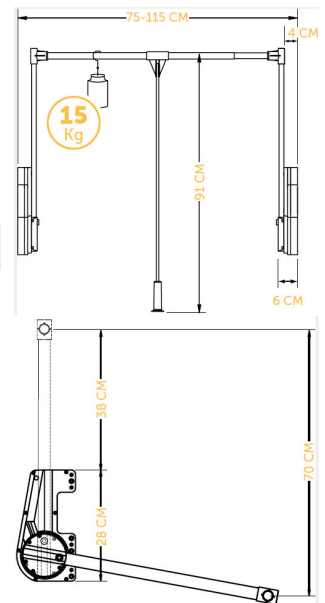

Cabide Lift 700

Forma que evita dobradiças.

L (mm)	A (mm)	Cap. (kg)	Acab.	Código
700-1150	910	15	Alumínio	700A.LIFT700
700-1150	910	15	Preto	700N.LIFT700