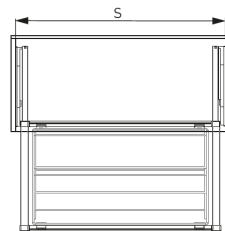

Sapateira em Arame Elite

Extensão total soft-close.

Módulo	L (mm)	Acabamento		
		Branco	Antracite	Preto
60	560-618	E.SA60B	E.SA60A	E.SA60P
70	660-718	E.SA70B	E.SA70A	E.SA70P
80	760-818	E.SA80B	E.SA80A	E.SA80P
90	860-918	E.SA90B	E.SA90A	E.SA90P