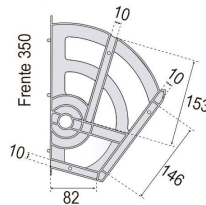

Sapateira Abatível

Plástico.
Adaptável até o tamanho de sapato 44 (EU).

Frete	Acab.	Código
35	Branco	SA.B