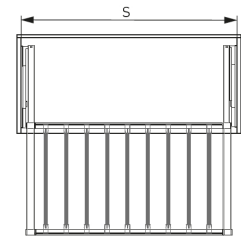

Porta-Calças Elite

Extensão total soft-close.

Módulo	L (mm)	Acabamento		
		Branco	Antracite	Preto
60	560-618	E.PC60B	E.PC60A	E.PC60P
70	660-718	E.PC70B	E.PC70A	E.PC70P
80	760-818	E.PC80B	E.PC80A	E.PC80P
90	860-918	E.PC90B	E.PC90A	E.PC90P