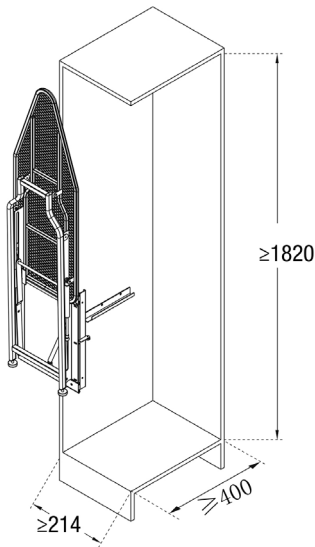

Tábua de Engomar de Fixação Vertical

L (mm)	P (mm)	A (mm)	Código
214	400	1820	TEFV

Tábua de Engomar de Fixação Horizontal