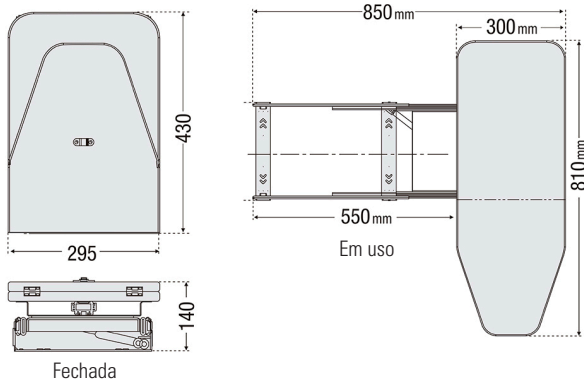

Extraível com rotação de 90°.

L (mm)	P (mm)	A (mm)	Acab.	Código
423	56	1040	Branco	ER.21800
423	56	1040	Moca	ER.21801

Espelho de Roupeiro Compacto Intoo nexo|05

Extraível com rotação de 90°.

L (mm)	P (mm)	A (mm)	Acab.	Código
340	40	1000	Branco	ER.21849
340	40	1000	Moca	ER.21850

Tábua de Engomar de Fixação Vertical

L (mm)	P (mm)	A (mm)	Código
214	400	1820	TEFV

Tábua de Engomar de Fixação Horizontal

L (mm)	P (mm)	Código
295	430	TEFH

Organizador em Veludo

Perfil

C (mm)	P (mm)	Acab.	Altura (mm)	
2000	8	Cinza	ARV.P60	ARV.P90