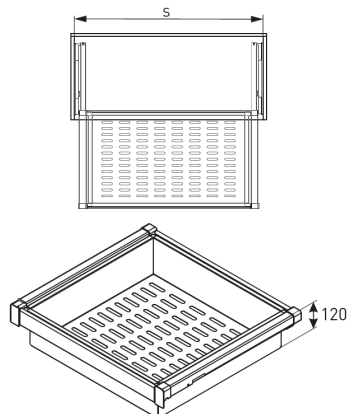

Cesto Baixo Metálico Elite

Extensão total soft-close.

Módulo	L (mm)	Acabamento		
		Branco	Antracite	Preto
60	560-618	E.CB60B	E.CB60A	E.CB60P
70	660-718	E.CB70B	E.CB70A	E.CB70P
80	760-818	E.CB80B	E.CB80A	E.CB80P
90	860-918	E.CB90B	E.CB90A	E.CB90P