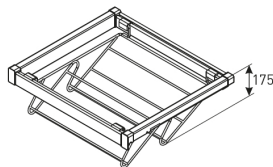

Sapateira em Arame Elite

Extensão total soft-close.

Módulo	L (mm)	Acabamento		
		Branco	Antracite	Preto
60	560-618	E.SA60B	E.SA60A	E.SA60P
70	660-718	E.SA70B	E.SA70A	E.SA70P
80	760-818	E.SA80B	E.SA80A	E.SA80P
90	860-918	E.SA90B	E.SA90A	E.SA90P