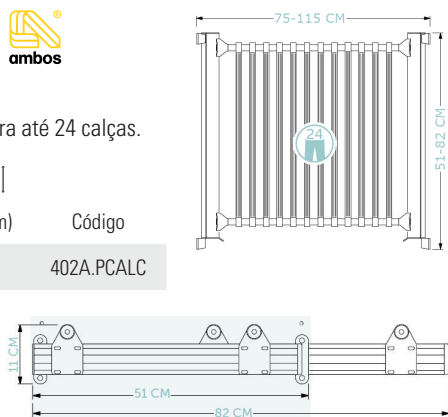

Trombone Cruzetas

Extensível em 31 cm.

4 ganchos com capacidade para 16 cruzetas.

P (mm)	Acab.	Código
510	Alumínio	405A.TROMB
510	Preto	405N.TROMB

Calceiro Central

Extensível em 31 cm.
Capacidade para 10 calças.

L (mm)	P (mm)	Acab.	Código
355	510	Aluminio	407A.PCC
355	510	Preto	407N.PCC

Calceiro Central Duplo

Extensível em 31 cm.
Capacidade para 20 calças.

L (mm)	P (mm)	Acab.	Código
680	510	Aluminio	409A.PCCD
680	510	Preto	409N.PCCD

Porta-Calças

Extensível em 31 cm.
Fornecido com 12 cruzetas para até 24 calças.

L (mm)	P (mm)	A (mm)	Código
750-1150	510	110	402A.PCALC

Porta-Cruzetas

Extensível em 31 cm.
Fornecido com 12 cruzetas para até 24 calças.