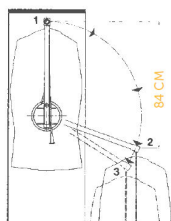

Cabide Lift

Aplicação lateral.
Largura extensível em 10 cm.

L (mm)	A (mm)	Cap. (kg)	Montagem	
			Esquerda	Direita
450-550	900	12	101A.LIFT.E	101A.LIFT.D

Distanciador

P (mm)	Código
20	103A.LIFT.DI

Cabide Super Lift