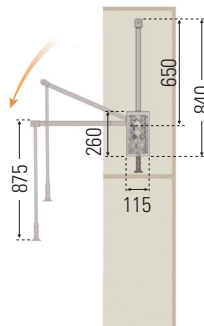

Elevador de Roupeiro

Mód.	Acabamento			
	Alumínio	Antracite	Moka	Preto
60-70	ER.P.60.A	ER.P.60.ANT	ER.P.60.MK	ER.P.60.P
70-90	ER.P.70.A	ER.P.70.ANT	ER.P.70.MK	ER.P.70.P
90-120	ER.P.90.A	ER.P.90.ANT	ER.P.90.MK	ER.P.90.P