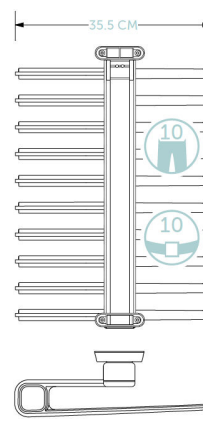

Trombone Cruzetas

Extensível em 31 cm.

4 ganchos com capacidade para 16 cruzetas.

P (mm)	Acab.	Código
510	Alumínio	405A.TROMB
510	Preto	405N.TROMB

Calceiro Central

Extensível em 31 cm.
Capacidade para 10 calças.

L (mm)	P (mm)	Acab.	Código
355	510	Aluminio	407A.PCC
355	510	Preto	407N.PCC

Calceiro Central Duplo

Extensível em 31 cm.
Capacidade para 20 calças.

L (mm)	P (mm)	Acab.	Código
680	510	Aluminio	409A.PCCD
680	510	Preto	409N.PCCD