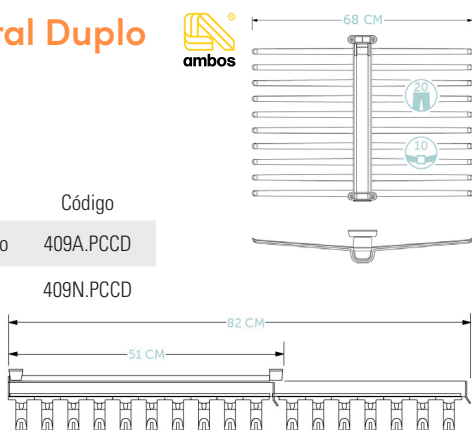

Cabide Extensível Elite

Módulo	Cap. (kg)	Acabamento		
		Branco	Antracite	Preto
545-700	8	E.ERP B	E.ERPA	E.ERPP
645-910	8	E.ERMB	E.ERMA	E.ERMP
875-1200	8	E.ERGB	E.ERGA	E.ERGP

Série Quadro

Com possibilidade de montagem com frente.
Guias de 45cm.

Trombone Cruzetas

Extensível em 31 cm.

4 ganchos com capacidade para 16 cruzetas.

P (mm)	Acab.	Código
510	Alumínio	405A.TROMB
510	Preto	405N.TROMB

Calceiro Central

Extensível em 31 cm.
Capacidade para 10 calças.

L (mm)	P (mm)	Acab.	Código
355	510	Aluminio	407A.PCC
355	510	Preto	407N.PCC

Calceiro Central Duplo

Extensível em 31 cm.
Capacidade para 20 calças.

L (mm)	P (mm)	Acab.	Código
680	510	Aluminio	409A.PCCD
680	510	Preto	409N.PCCD

Porta-Calças

Extensível em 31 cm.
Fornecido com 12 cruzetas para até 24 calças.

L (mm)	P (mm)	A (mm)	Código
750-1150	510	110	402A.PCALC

Porta-Cruzetas

Extensível em 31 cm.
Fornecido com 12 cruzetas para até 24 calças.