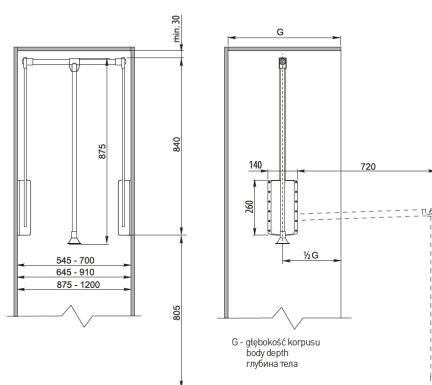

Cabide Extensível Elite

Módulo	Cap. (kg)	Acabamento		
		Branco	Antracite	Preto
545-700	8	E.ERP B	E.ERPA	E.ERPP
645-910	8	E.ERMB	E.ERMA	E.ERMP
875-1200	8	E.ERGB	E.ERGA	E.ERGP