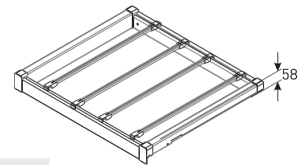

Porta-Calças Elite

Extensão total soft-close.

Módulo	L (mm)	Acabamento		
		Branco	Antracite	Preto
60	560-618	E.PC60B	E.PC60A	E.PC60P
70	660-718	E.PC70B	E.PC70A	E.PC70P
80	760-818	E.PC80B	E.PC80A	E.PC80P
90	860-918	E.PC90B	E.PC90A	E.PC90P