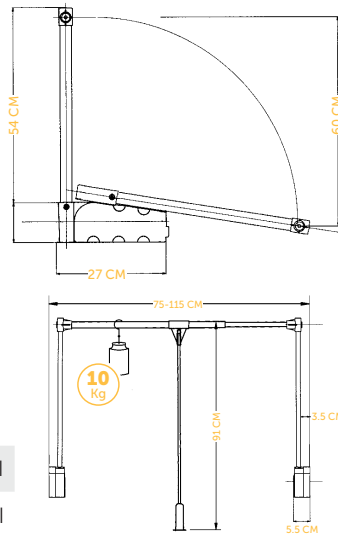

Cabide Lift 300

Aplicação lateral.

L (mm)	A (mm)	Cap. (kg)	Acab.	Código
750-1150	540	10	Alumínio	300A.LIFT300
750-1150	540	10	Preto	300N.LIFT300

Distanciador

Acab.	Código
Alumínio	300A.LIFT300DI
Preto	300N.LIFT300DI