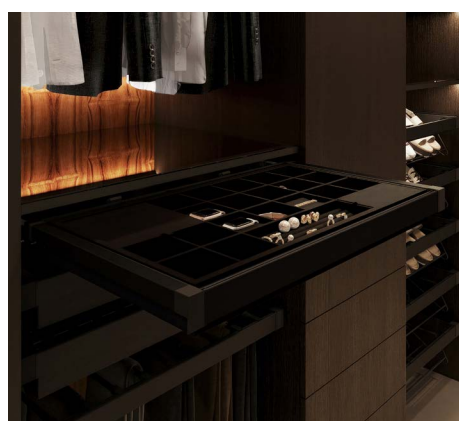

Cesto Alto em Arame Elite

Extensão total soft-close.

Módulo	L (mm)	Acabamento		
		Branco	Antracite	Preto
60	560-618	E.CA60B	E.CA60A	E.CA60P
70	660-718	E.CA70B	E.CA70A	E.CA70P
80	760-818	E.CA80B	E.CA80A	E.CA80P
90	860-918	E.CA90B	E.CA90A	E.CA90P