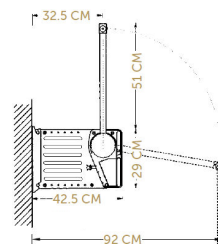

Acessórios para Cabide Super Lift

Artigo	L (mm)	A (mm)	Acab.	Código
Distanciador	—	—	Alumínio	152A.SLIFT.DI
Distanciador	—	—	Preto	152N.SLIFT.DI
Suporte de parede	425	290	Alumínio	153A.SLIFT.SP