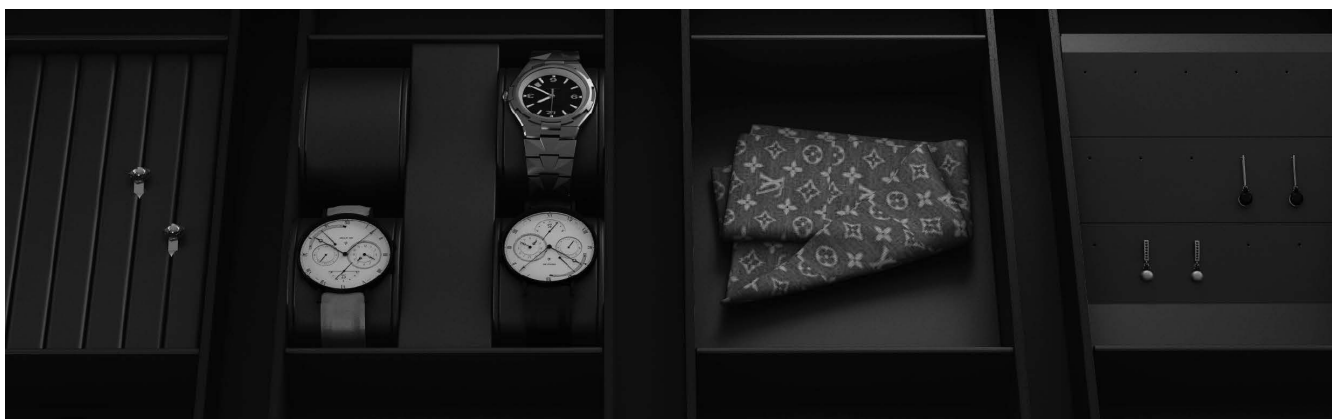

Organizador Wood

Todos os acessórios em madeira de carvalho e semi-pele antracite.
 Tabuleiro exterior em madeira de carvalho.
 Forro interior em semi-pele antracite.

Porta-Relógios

Medidas	Código
150 x 472 x 50	BA556.004.003
150 x 432 x 50	BA555.004.002