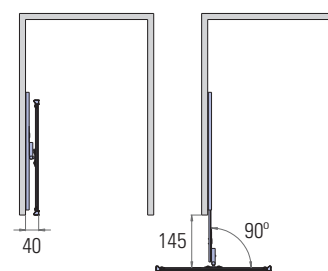

65

Espelho de Roupeiro 1

Extensível.

L (mm)	L (mm) espelho	A (mm)	A (mm) espelho	Código
430	405	1100	1000	R.ER1

Espelho de Roupeiro 2

L (mm)	P (mm)	A (mm)	Código
300	40	1000	R.ER2

Espelho de Roupeiro Básico Intoo nexo|05