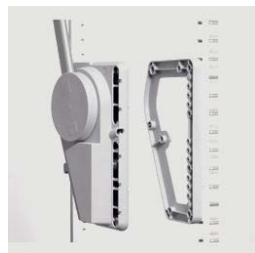

Cabide Super Lift

Regulação da verticalidade do braço.
Regulação da potência.
Possibilidade de aplicar à parede (com suporte vendido à parte).

L (mm)	A (mm)	Cap. (kg)	Acab.	Código
750-1150	910	14-20	Alumínio	151A.SLIFT
750-1150	910	14-20	Preto	151N.SLIFT