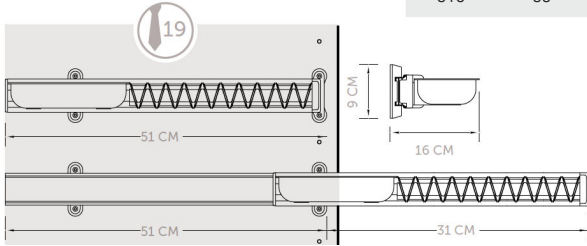

Porta-Gravatas

Extensível em 31 cm.
Capacidade para 19 gravatas.

P (mm)

A (mm)

Código

510

99

142A.PGRAV

Porta-Cintos

Extensível em 31 cm.
Capacidade para 12 cintos.

P (mm)

A (mm)

Código

510

90

162A.PCINT