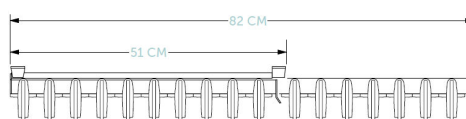

Calceiro Central

Extensível em 31 cm.
Capacidade para 10 calças.

L (mm)	P (mm)	Acab.	Código
355	510	Aluminio	407A.PCC
355	510	Preto	407N.PCC