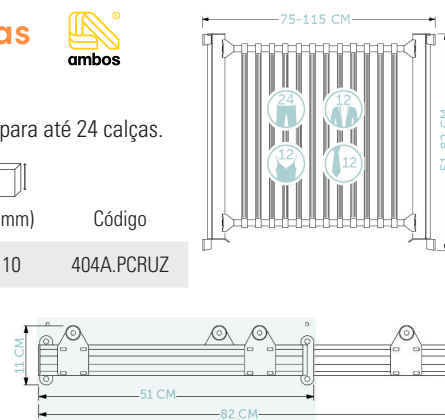

Porta-Calças

Extensível em 31 cm.
Fornecido com 12 cruzetas para até 24 calças.

L (mm)	P (mm)	A (mm)	Código
750-1150	510	110	402A.PCALC

Porta-Cruzetas

Extensível em 31 cm.
Fornecido com 12 cruzetas para até 24 calças.

L (mm)	P (mm)	A (mm)	Código
750-1150	510	110	404A.PCRUZ

Porta-Gravatas

Extensível em 31 cm.
Capacidade para 19 gravatas.

P (mm)

A (mm)

Código

510

99