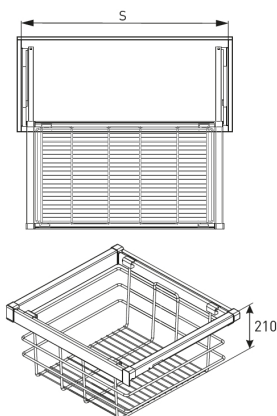

Cesto Alto em Arame Elite

Extensão total soft-close.

Módulo	L (mm)	Acabamento		
		Branco	Antracite	Preto
60	560-618	E.CA60B	E.CA60A	E.CA60P
70	660-718	E.CA70B	E.CA70A	E.CA70P
80	760-818	E.CA80B	E.CA80A	E.CA80P
90	860-918	E.CA90B	E.CA90A	E.CA90P