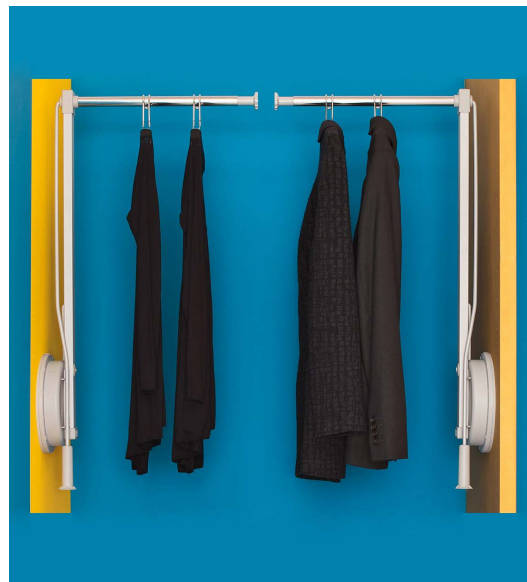

Cabide Lift

Aplicação lateral.
Largura extensível em 10 cm.

L (mm)	A (mm)	Cap. (kg)	Montagem	
			Esquerda	Direita
450-550	900	12	101A.LIFT.E	101A.LIFT.D

Distanciador

P (mm)	Código
20	103A.LIFT.DI

Cabide Super Lift