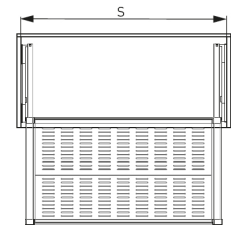

Sapateira Metálica Elite

Extensão total soft-close.

Módulo	L (mm)	Acabamento		
		Branco	Antracite	Preto
60	560-618	E.SM60B	E.SM60A	E.SM60P
70	660-718	E.SM70B	E.SM70A	E.SM70P
80	760-818	E.SM80B	E.SM80A	E.SM80P
90	860-918	E.SM90B	E.SM90A	E.SM90P