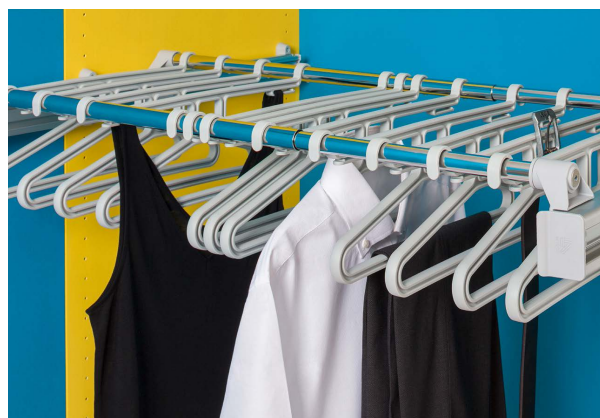

Porta-Calças

Extensível em 31 cm.
Fornecido com 12 cruzetas para até 24 calças.

L (mm)	P (mm)	A (mm)	Código
750-1150	510	110	402A.PCALC

Porta-Cruzetas

Extensível em 31 cm.
Fornecido com 12 cruzetas para até 24 calças.