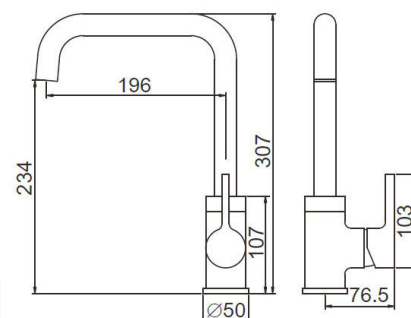

M22112

Corpo cromado e tubo em gel de sílice.
Cartucho cerâmico de 35.

L (mm)	A (mm)	Acab.	Código
180	395	Cromado vermelho	M22112-1CV
180	395	Cromado preto	M22112-2CP
180	395	Cromado branco	M22112-3CB

M22118(A)

Corpo cromado ou inox 304.
Cartucho cerâmico de 35.

L (mm)	A (mm)	Acab.	Código
215	384	Cromado	M22118(A)C
215	384	Inox	M22118(A)I

M22111

Corpo inox 304.
Cartucho cerâmico de 35.

L (mm)	A (mm)	Acab.	Código
202	365	Inox	M22111I

M22105(A)

Corpo cromado ou com acabamento em inox.
Cartucho cerâmico de 35.

L (mm)	A (mm)	Acab.	Código
196	307	Cromado	M22105(A)C
196	307	Inox	M22105(A)I

M22110

Corpo inox 304.
Cartucho cerâmico de 35.

L (mm)	A (mm)	Acab.	Código
204	380	Inox	M22110I

M22103

Corpo cromado.
Cartucho cerâmico de 35.

L (mm)	A (mm)	Acab.	Código
220	572	Cromado	M22103C

M22106

Misturadora rebatível.
Corpo cromado.
Cartucho cerâmico de 35.

L (mm)	A (mm)	Acab.	Código
250	311	Cromado	M22106C