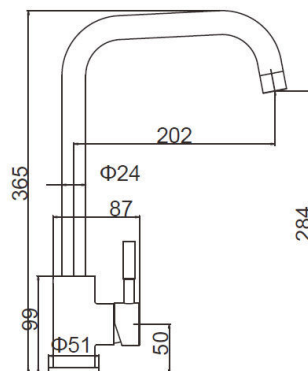

M22112

Corpo cromado e tubo em gel de sílice.
Cartucho cerâmico de 35.

L (mm)	A (mm)	Acab.	Código
180	395	Cromado vermelho	M22112-1CV
180	395	Cromado preto	M22112-2CP
180	395	Cromado branco	M22112-3CB

M22118(A)

Corpo cromado ou inox 304.
Cartucho cerâmico de 35.

L (mm)	A (mm)	Acab.	Código
215	384	Cromado	M22118(A)C
215	384	Inox	M22118(A)I

M22111

Corpo inox 304.
Cartucho cerâmico de 35.

L (mm)	A (mm)	Acab.	Código
202	365	Inox	M22111I

M22105(A)

Corpo cromado ou com acabamento em inox.
Cartucho cerâmico de 35.

L (mm)	A (mm)	Acab.	Código
196	307	Cromado	M22105(A)C
196	307	Inox	M22105(A)I

M22110

Corpo inox 304.
Cartucho cerâmico de 35.

L (mm)	A (mm)	Acab.	Código
204	380	Inox	M22110I

M22103

Corpo cromado.
Cartucho cerâmico de 35.

L (mm)	A (mm)	Acab.	Código
220	572	Cromado	M22103C

M22106

Misturadora rebatível.
Corpo cromado.
Cartucho cerâmico de 35.

L (mm)	A (mm)	Acab.	Código
250	311	Cromado	M22106C