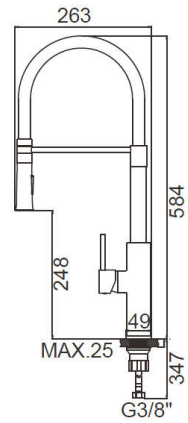

MISTURADORAS DE COZINHA
CASATREND

M22115

Corpo cromado e tubo em gel de sílice.
Cartucho cerâmico de 35.

L (mm)	A (mm)	Acab.	Código
263	584	Cromado vermelho	M22115-1CV
263	584	Cromado preto	M22115-2CP
263	584	Cromado branco	M22115-3CB
263	584	Cromado cinza	M22115-9CC

M22112

Corpo cromado e tubo em gel de sílice.
Cartucho cerâmico de 35.

L (mm)	A (mm)	Acab.	Código
180	395	Cromado vermelho	M22112-1CV
180	395	Cromado preto	M22112-2CP
180	395	Cromado branco	M22112-3CB

M22118(A)

Corpo cromado ou inox 304.
Cartucho cerâmico de 35.

L (mm)	A (mm)	Acab.	Código
215	384	Cromado	M22118(A)C
215	384	Inox	M22118(A)I

M22111

Corpo inox 304.
Cartucho cerâmico de 35.

L (mm)	A (mm)	Acab.	Código
202	365	Inox	M22111I

M22105(A)

Corpo cromado ou com acabamento em inox.
Cartucho cerâmico de 35.

L (mm)	A (mm)	Acab.	Código
196	307	Cromado	M22105(A)C
196	307	Inox	M22105(A)I

M22110

Corpo inox 304.
Cartucho cerâmico de 35.

L (mm)	A (mm)	Acab.	Código
204	380	Inox	M22110I