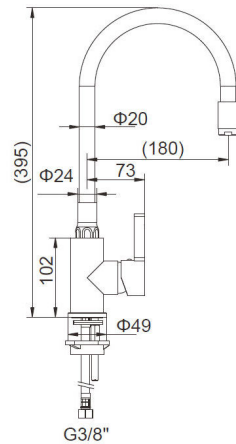

MISTURADORAS DE COZINHA
CASATREND

M22115

Corpo cromado e tubo em gel de sílice.
Cartucho cerâmico de 35.

L (mm)	A (mm)	Acab.	Código
263	584	Cromado vermelho	M22115-1CV
263	584	Cromado preto	M22115-2CP
263	584	Cromado branco	M22115-3CB
263	584	Cromado cinza	M22115-9CC

M22112

Corpo cromado e tubo em gel de sílice.
Cartucho cerâmico de 35.

L (mm)	A (mm)	Acab.	Código
180	395	Cromado vermelho	M22112-1CV
180	395	Cromado preto	M22112-2CP
180	395	Cromado branco	M22112-3CB

M22118(A)

Corpo cromado ou inox 304.
Cartucho cerâmico de 35.

L (mm)	A (mm)	Acab.	Código
215	384	Cromado	M22118(A)C
215	384	Inox	M22118(A)I

M22111

Corpo inox 304.
Cartucho cerâmico de 35.

L (mm)	A (mm)	Acab.	Código
202	365	Inox	M22111I

M22103

Corpo cromado.
Cartucho cerâmico de 35.

L (mm)	A (mm)	Acab.	Código
220	572	Cromado	M22103C

M22106

Misturadora rebatível.
Corpo cromado.
Cartucho cerâmico de 35.

L (mm)	A (mm)	Acab.	Código
250	311	Cromado	M22106C