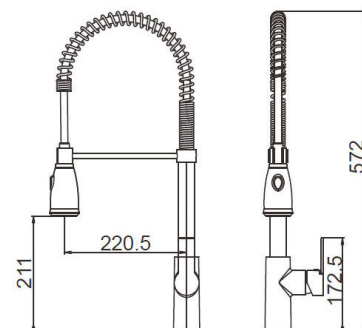

M22105(A)

Corpo cromado ou com acabamento em inox.
Cartucho cerâmico de 35.

L (mm)	A (mm)	Acab.	Código
196	307	Cromado	M22105(A)C
196	307	Inox	M22105(A)I

M22110

Corpo inox 304.
Cartucho cerâmico de 35.

L (mm)	A (mm)	Acab.	Código
204	380	Inox	M22110I

M22103

Corpo cromado.
Cartucho cerâmico de 35.

L (mm)	A (mm)	Acab.	Código
220	572	Cromado	M22103C

M22106

Misturadora rebatível.
Corpo cromado.
Cartucho cerâmico de 35.

L (mm)	A (mm)	Acab.	Código
250	311	Cromado	M22106C