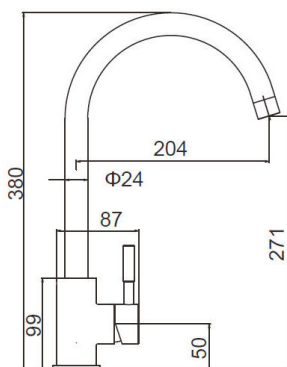

M22112

Corpo cromado e tubo em gel de sílice.
Cartucho cerâmico de 35.

L (mm)	A (mm)	Acab.	Código
180	395	Cromado vermelho	M22112-1CV
180	395	Cromado preto	M22112-2CP
180	395	Cromado branco	M22112-3CB

M22118(A)

Corpo cromado ou inox 304.
Cartucho cerâmico de 35.

L (mm)	A (mm)	Acab.	Código
215	384	Cromado	M22118(A)C
215	384	Inox	M22118(A)I

M22111

Corpo inox 304.
Cartucho cerâmico de 35.

L (mm)	A (mm)	Acab.	Código
202	365	Inox	M22111I

M22105(A)

Corpo cromado ou com acabamento em inox.
Cartucho cerâmico de 35.

L (mm)	A (mm)	Acab.	Código
196	307	Cromado	M22105(A)C
196	307	Inox	M22105(A)I

M22110

Corpo inox 304.
Cartucho cerâmico de 35.

L (mm)	A (mm)	Acab.	Código
204	380	Inox	M22110I

M22103

Corpo cromado.
Cartucho cerâmico de 35.

L (mm)	A (mm)	Acab.	Código
220	572	Cromado	M22103C

M22106

Misturadora rebatível.
Corpo cromado.
Cartucho cerâmico de 35.

L (mm)	A (mm)	Acab.	Código
250	311	Cromado	M22106C