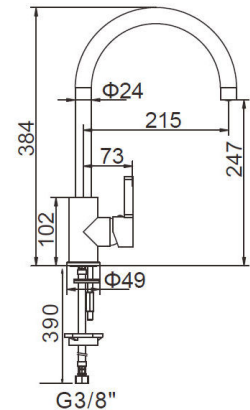

M22112

Corpo cromado e tubo em gel de sílice.
Cartucho cerâmico de 35.

L (mm)	A (mm)	Acab.	Código
180	395	Cromado vermelho	M22112-1CV
180	395	Cromado preto	M22112-2CP
180	395	Cromado branco	M22112-3CB

M22118(A)

Corpo cromado ou inox 304.
Cartucho cerâmico de 35.

L (mm)	A (mm)	Acab.	Código
215	384	Cromado	M22118(A)C
215	384	Inox	M22118(A)I

M22111

Corpo inox 304.
Cartucho cerâmico de 35.

L (mm)	A (mm)	Acab.	Código
202	365	Inox	M22111I

M22105(A)

Corpo cromado ou com acabamento em inox.
Cartucho cerâmico de 35.

L (mm)	A (mm)	Acab.	Código
196	307	Cromado	M22105(A)C
196	307	Inox	M22105(A)I

M22110

Corpo inox 304.
Cartucho cerâmico de 35.

L (mm)	A (mm)	Acab.	Código
204	380	Inox	M22110I

M22103

Corpo cromado.
Cartucho cerâmico de 35.

L (mm)	A (mm)	Acab.	Código
220	572	Cromado	M22103C

M22106

Misturadora rebatível.
Corpo cromado.
Cartucho cerâmico de 35.

L (mm)	A (mm)	Acab.	Código
250	311	Cromado	M22106C