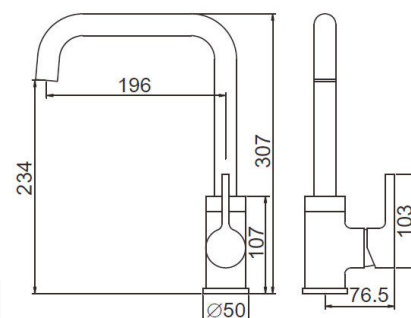

## M22111

Corpo inox 304.  
Cartucho cerâmico de 35.

L (mm)	A (mm)	Acab.	Código
202	365	Inox	M22111I

## M22105(A)

Corpo cromado ou com acabamento em inox.  
Cartucho cerâmico de 35.

L (mm)	A (mm)	Acab.	Código
196	307	Cromado	M22105(A)C
196	307	Inox	M22105(A)I

## M22110

Corpo inox 304.  
Cartucho cerâmico de 35.

L (mm)	A (mm)	Acab.	Código
204	380	Inox	M22110I