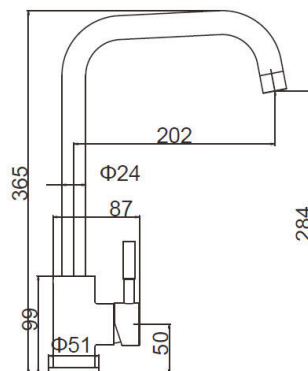

## M22112

Corpo cromado e tubo em gel de sílice.  
Cartucho cerâmico de 35.

L (mm)	A (mm)	Acab.	Código
180	395	Cromado vermelho	M22112-1CV
180	395	Cromado preto	M22112-2CP
180	395	Cromado branco	M22112-3CB

## M22118(A)

Corpo cromado ou inox 304.  
Cartucho cerâmico de 35.

L (mm)	A (mm)	Acab.	Código
215	384	Cromado	M22118(A)C
215	384	Inox	M22118(A)I

## M22111

Corpo inox 304.  
Cartucho cerâmico de 35.

L (mm)	A (mm)	Acab.	Código
202	365	Inox	M22111I

## M22110

Corpo inox 304.  
Cartucho cerâmico de 35.

L (mm)	A (mm)	Acab.	Código
204	380	Inox	M22110I