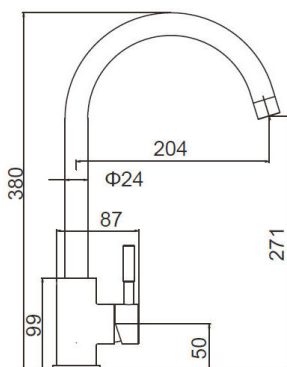

## M22118(A)

Corpo cromado ou inox 304.  
Cartucho cerâmico de 35.

L (mm)	A (mm)	Acab.	Código
215	384	Cromado	M22118(A)C
215	384	Inox	M22118(A)I

## M22111

Corpo inox 304.  
Cartucho cerâmico de 35.

L (mm)	A (mm)	Acab.	Código
202	365	Inox	M22111I

## M22105(A)

Corpo cromado ou com acabamento em inox.  
Cartucho cerâmico de 35.

L (mm)	A (mm)	Acab.	Código
196	307	Cromado	M22105(A)C
196	307	Inox	M22105(A)I

## M22110

Corpo inox 304.  
Cartucho cerâmico de 35.

L (mm)	A (mm)	Acab.	Código
204	380	Inox	M22110I