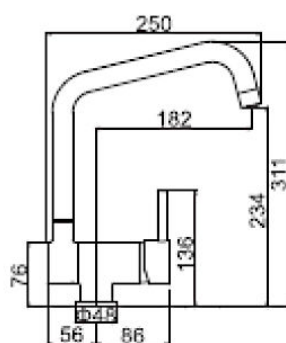

## M22110

Corpo inox 304.  
Cartucho cerâmico de 35.

L (mm)	A (mm)	Acab.	Código
204	380	Inox	M22110I

## M22103

Corpo cromado.  
Cartucho cerâmico de 35.

L (mm)	A (mm)	Acab.	Código
220	572	Cromado	M22103C

## M22106

Misturadora rebatível.  
Corpo cromado.  
Cartucho cerâmico de 35.

L (mm)	A (mm)	Acab.	Código
250	311	Cromado	M22106C