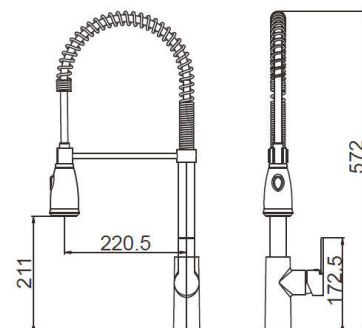

## M22110

Corpo inox 304.  
Cartucho cerâmico de 35.

L (mm)	A (mm)	Acab.	Código
204	380	Inox	M22110I

## M22103

Corpo cromado.  
Cartucho cerâmico de 35.

L (mm)	A (mm)	Acab.	Código
220	572	Cromado	M22103C