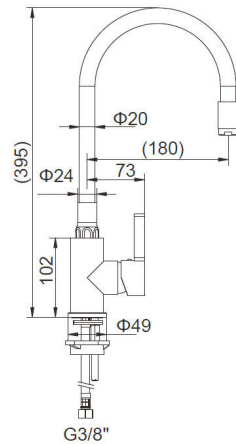

## M22115

Corpo cromado e tubo em gel de sílice.  
Cartucho cerâmico de 35.

L (mm)	A (mm)	Acab.	Código
263	584	Cromado vermelho	M22115-1CV
263	584	Cromado preto	M22115-2CP
263	584	Cromado branco	M22115-3CB
263	584	Cromado cinza	M22115-9CC

## M22112

Corpo cromado e tubo em gel de sílice.  
Cartucho cerâmico de 35.

L (mm)	A (mm)	Acab.	Código
180	395	Cromado vermelho	M22112-1CV
180	395	Cromado preto	M22112-2CP
180	395	Cromado branco	M22112-3CB

## M22118(A)

Corpo cromado ou inox 304.  
Cartucho cerâmico de 35.

L (mm)	A (mm)	Acab.	Código
215	384	Cromado	M22118(A)C
215	384	Inox	M22118(A)I

## M22110

Corpo inox 304.  
Cartucho cerâmico de 35.

L (mm)	A (mm)	Acab.	Código
204	380	Inox	M22110I