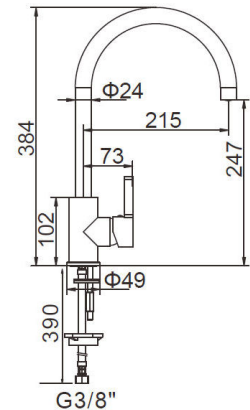

## M22112

Corpo cromado e tubo em gel de sílice.  
Cartucho cerâmico de 35.

L (mm)	A (mm)	Acab.	Código
180	395	Cromado vermelho	M22112-1CV
180	395	Cromado preto	M22112-2CP
180	395	Cromado branco	M22112-3CB

## M22118(A)

Corpo cromado ou inox 304.  
Cartucho cerâmico de 35.

L (mm)	A (mm)	Acab.	Código
215	384	Cromado	M22118(A)C
215	384	Inox	M22118(A)I

## M22111

Corpo inox 304.  
Cartucho cerâmico de 35.

L (mm)	A (mm)	Acab.	Código
202	365	Inox	M22111I

## M22110

Corpo inox 304.  
Cartucho cerâmico de 35.

L (mm)	A (mm)	Acab.	Código
204	380	Inox	M22110I