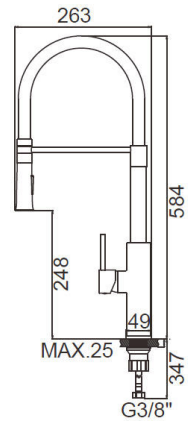

## M22115

Corpo cromado e tubo em gel de sílice.  
Cartucho cerâmico de 35.

L (mm)	A (mm)	Acab.	Código
263	584	Cromado vermelho	M22115-1CV
263	584	Cromado preto	M22115-2CP
263	584	Cromado branco	M22115-3CB
263	584	Cromado cinza	M22115-9CC

## M22112

Corpo cromado e tubo em gel de sílice.  
Cartucho cerâmico de 35.

L (mm)	A (mm)	Acab.	Código
180	395	Cromado vermelho	M22112-1CV
180	395	Cromado preto	M22112-2CP
180	395	Cromado branco	M22112-3CB

## M22118(A)

Corpo cromado ou inox 304.  
Cartucho cerâmico de 35.

L (mm)	A (mm)	Acab.	Código
215	384	Cromado	M22118(A)C
215	384	Inox	M22118(A)I

## M22110

Corpo inox 304.  
Cartucho cerâmico de 35.

L (mm)	A (mm)	Acab.	Código
204	380	Inox	M22110I