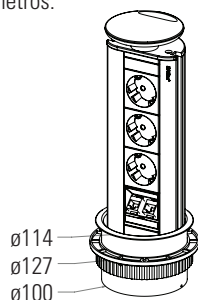

**BACH
MANN**

 DesignLight

EV0line

GTV

SFL

TOMADAS ELÉTRICAS
CASATREND

Evoline Port EVOLine

Cabo de 3 metros.