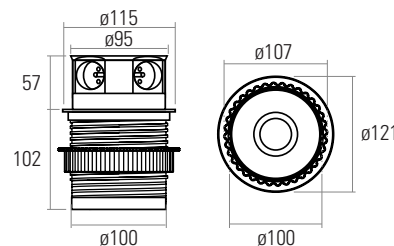

Tetra Box

DesignLight

Cabo de 1,5 metros.
Furação de montagem de Ø 100 mm.
230 V – Máximo 3600 W.

Tom.	Acab.	Tomada PT	Tomada FR
4	Alumínio	TETRA.P	TETRA.F