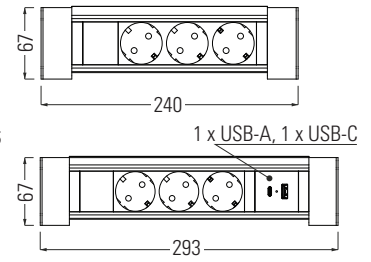

Tom.	USB-A	USB-C	Acab.	PT	FR
2	1	1	Preto	SAMBO.PP	SAMBO.FP

Flat Box

Cabo de 1,8 metros.
 Furação de montagem de 207/260 x 50 mm.
 230 V – Máximo 3600 W.
 Caixa em alumínio e plástico, tampa em aço escovado.

Tom.	USB-A	USB-C	Acab.	Tomada
3	—	—	Alumínio	PT
3	1	1	Alumínio	FLAT.USB.P.A

Zeo Box

Cabo de 1,5 metros.
 Carregador de indução.
 Furação de montagem de 210 x 109 mm.
 230 V – Máximo 3600 W.

Tom.	USB-A	USB-C	Acab.	Tomada	FR
1	1	1	Preto	ZEBOX.PP	ZEBOX.F.P