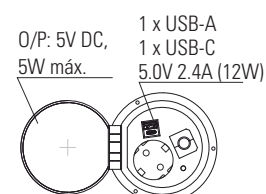

Sambo Box

Cabo de 1,8 metros.
Carregador de indução.
Furação de montagem de $\varnothing$ 80 mm.
230 V – Máximo 3600 W.

Tom.	USB-A	USB-C	Acab.	PT	FR
2	1	1	Preto	SAMBO.PP	SAMBO.FP