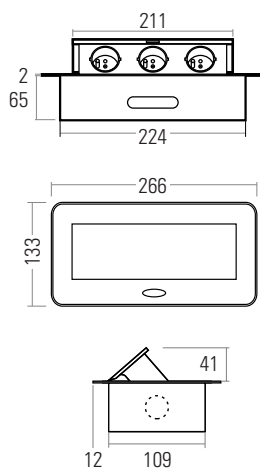

Kombi Box

Cabo de 3 metros.
Furação de montagem de 224 x 109 mm.
230 V – Máximo 3600 W.