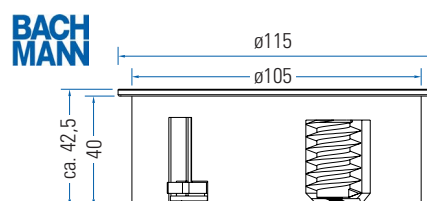

Tom.	USB-A 22W	USB-C 22W	Acab.	Tomada PT	FR
2	—	—	Inox	TWIST2R.P.I	TWIST2R.F.I
2	—	—	Branca (RAL 9010)	TWIST2R.P.B	TWIST2R.F.B
2	—	—	Preta (RAL 9005)	TWIST2R.P.P	TWIST2R.F.P
1	1	1	Inox	TWIST2R.P.USB.I	TWIST2R.F.USB.I
1	1	1	Branca (RAL 9010)	TWIST2R.P.USB.B	TWIST2R.F.USB.B
1	1	1	Preta (RAL 9005)	TWIST2R.P.USB.P	TWIST2R.F.USB.P