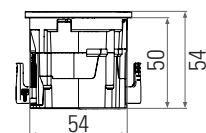

One

EVOLine

One Tomada

Tom.	Aro	Rebordo	PT	FR
1	Branco	—	ONE.P.B.B	ONE.F.B.B
1	Branco	Inox	ONE.P.B.BI	ONE.F.B.BI
1	Branco	Dourado	ONE.P.B.BD	ONE.F.B.BD
1	Preto	—	ONE.P.P.P	ONE.F.P.P
1	Preto	Inox	ONE.P.P.PI	ONE.F.P.PI
1	Preto	Dourado	ONE.P.P.PD	ONE.F.P.PD

One USB-A e USB-C

USB-A	USB-C	Aro	Rebordo	Código
1	1	Branco	—	ONEUSB.B.B
1	1	Branco	Inox	ONEUSB.B.BI
1	1	Branco	Dourado	ONEUSB.B.BD
1	1	Preto	—	ONEUSB.P.P
1	1	Preto	Inox	ONEUSB.P.PI
1	1	Preto	Dourado	ONEUSB.P.PD