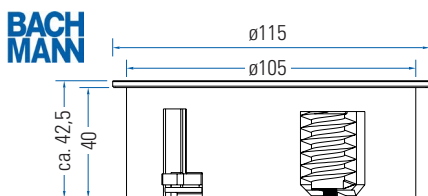

Twist

Tampa rotativa.
Cabo de 2 metros.

Tom.	USB-A 15W	Acab.	PT	Tomada FR	CH
2	—	Inox	TWIST.P.I	TWIST.F.I	TWIST.S.I
2	—	Branca (RAL 9010)	TWIST.P.B	TWIST.F.B	—
2	—	Preta (RAL 9005)	TWIST.P.P	TWIST.F.P	—
1	2	Inox	TWIST.P.USB.I	TWIST.F.USB.I	—
1	2	Branca (RAL 9010)	TWIST.P.USB.B	TWIST.F.USB.B	—
1	2	Preta (RAL 9005)	TWIST.P.USB.P	TWIST.F.USB.P	—