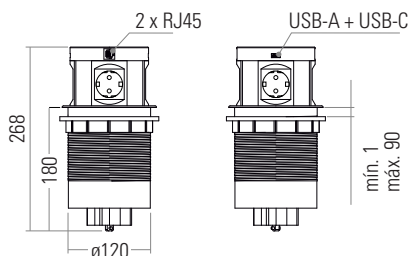

Multi Box

DesignLight

Cabo de 1,7 metros.
Furação de montagem de Ø 122 mm.
230 V – Máximo 3600 W.
Carregador de indução.

Tom.	USB-A	USB-C	Cabo de rede	Acab.	Tomada PT	Tomada FR
4	1	1	2	Preto	MULTI.P.P	MULTI.F.P
4	1	1	2	Branco	MULTI.P.B	MULTI.P.B