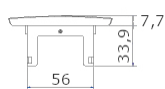

	Acabamento			
	Cinza (RAL 9006)	Inox	Branco (RAL 9010)	Preto (RAL 9005)
	POWERF.T.C	POWERF.T.I	POWERF.T.B	POWERF.T.P

Power Frame Small
(Tomada + Aro)

Dimensões da Power Frame Cover Small

Dimensões da Power Frame Small