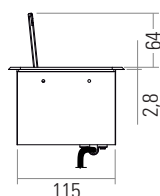

In Box

Cabo de 1,5 metros.

Furação de montagem de 253 x 117 mm.
230 V – Máximo 3600 W.