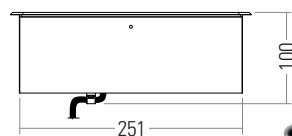

In Box

Cabo de 1,5 metros.

Furação de montagem de 253 x 117 mm.
230 V – Máximo 3600 W.