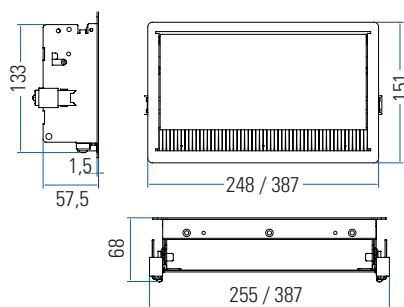

Coni

**BACH
MANN**

Mesmo fechada, a tampa permite a passagem dos cabos em uso.

Coni Small

Configurável com 1 módulo de 3 espaços.

Coni Large

Configurável com 1 módulo de 6 espaços.

Coni Duo

Mesmo fechada, a tampa permite a passagem dos cabos em uso.

Coni Duo Small

Configurável com 2 módulos de 3 espaços.

Coni Duo Large

Configurável com 2 módulos de 6 espaços.

Power Frame

Com opção de montar uma tampa na tomada.