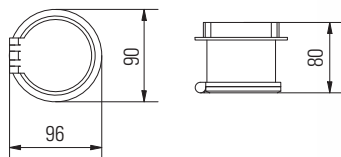

Charger Plus

GTV

Cabo de 1,5 metros.
Carregador de indução.
220/240 V – máximo 3500 W.
Também inclui entrada permutável: USB-A ou RJ45 ou HDMI.

Tom.	USB-A	USB-C	Acab.	Tomada	
				PT	FR
1	1	1	Branco	AE-BPW1SACP-10	AE-BPW1FACP-10
1	1	1	Preto	AE-BPW1SACP-20	AE-BPW1FACP-20