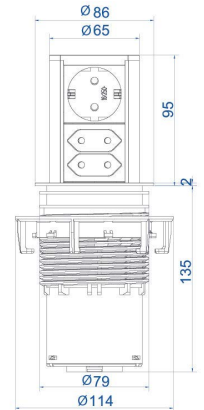

Coni Small

**BACH
MANN**

Cabo de 0,2 metros.
Conector macho GST18i3.
Mesmo fechada, a tampa permite a
passagem dos cabos em uso.

Tom.	USB-A 15W	PT	Tomada	
			FR	CH
3	—	CONI.P.3T	CONI.F.3T	CONI.S.3T
2	2	CONI.P.USB	—	—