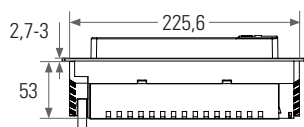

Cabo de 2,5 metros.

Bancada de até 40 mm de espessura.

Altura de instalação de 53 mm.

Tom.

USB-A

Acab.

PT

Tomada
FR