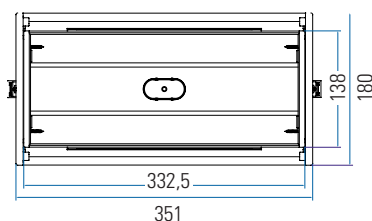

Coni

**BACH
MANN**

Mesmo fechada, a tampa permite a passagem dos cabos em uso.

Coni Small

Configurável com 1 módulo de 3 espaços.

Coni Large

Configurável com 1 módulo de 6 espaços.

Coni Duo