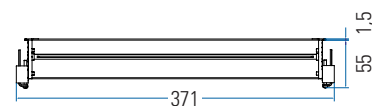

Venid

**BACH
MANN**

Tomada configurável com 1 ou 2 módulos de 4 espaços cada. A tampa pode ser aberta dos 2 lados. Mesmo fechada, a tampa permite a passagem dos cabos em uso. A tampa pode ser revestida do mesmo material que o tampo da mesa.