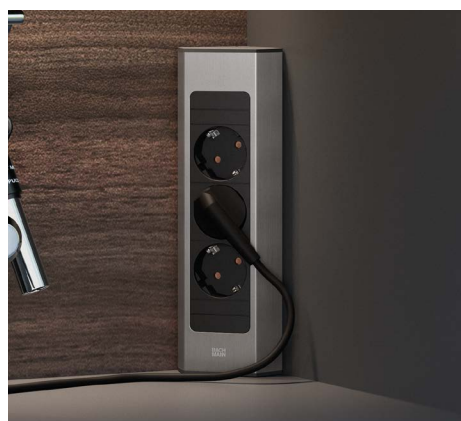

Tampa para Due

Inox	Branco	Preto
DUE.T.I	DUE.T.B	DUE.T.P

Casia 2 Short

**BACH
MANN**

Cabo de 2 metros.
235 x 78 x 64 mm.

Tom.	USB-A 22W	USB-C 22W	Acab.	PT	FR
3	—	—	Inox	CASIA2S.P.I	CASIA2S.F.I
2	1	1	Inox	CASIA2S.USB.P.I	CASIA2S.USB.F.I
3	—	—	Preto (RAL 9005)	CASIA2S.P.P	CASIA2S.F.P
2	1	1	Preto (RAL 9005)	CASIA2S.USB.P.P	CASIA2S.USB.F.P

Casia 2 Long

**BACH
MANN**

Cabo de 2 metros.
475-585 x 78 x 64 mm (o comprimento é ajustável).
Tampa deslizante.

Tom.	USB-A 22W	USB-C 22W	Acab.	PT	FR
4	—	—	Inox	CASIA2L.P.I	CASIA2L.F.I
3	1	1	Inox	CASIA2L.USB.P.I	CASIA2L.USB.F.I
4	—	—	Preto (RAL 9005)	CASIA2L.P.P	CASIA2L.F.P
3	1	1	Preto (RAL 9005)	CASIA2L.USB.P.P	CASIA2L.USB.F.P