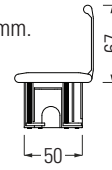

Tom.	USB-A	USB-C	Acab.	PT	FR
2	1	1	Preto	SAMBO.PP	SAMBO.FP

Flat Box

Cabo de 1,8 metros.
 Furação de montagem de 207/260 x 50 mm.
 230 V – Máximo 3600 W.
 Caixa em alumínio e plástico, tampa em aço escovado.