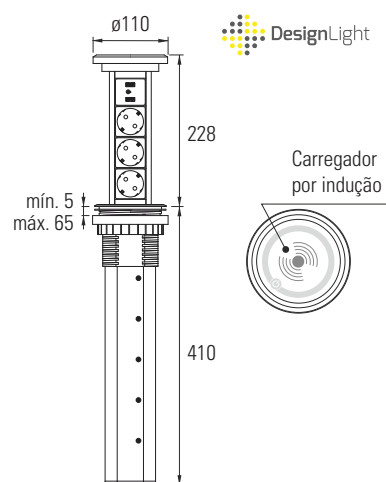

Lift Box Automática com Carregador por Indução

Cabo de 2 metros.
Furação de montagem de Ø 93 mm.
230 V – Máximo 3600 W.
Com carregador de indução.

Tom.	USB-A	Acab.	Tomada PT
3	2	Alumínio	LIFTAUTI.A
3	2	Preto	LIFTAUTI.P