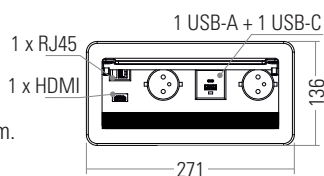

In Box

Cabo de 1,5 metros.

Furação de montagem de 253 x 117 mm.
230 V – Máximo 3600 W.