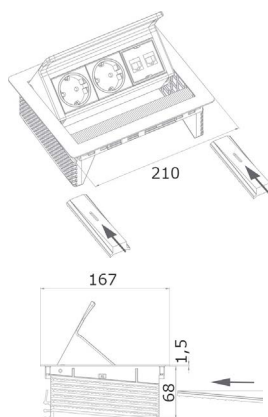

Inox escovado

Metal branco

Metal preto

Vidro branco

Vidro preto brilho

Vidro preto mate

Flip Top Push Cuisine EVoline

Cabo de 3 metros.
Bancada de até 50 mm de espessura.
Furação de montagem de 157×195 mm.
Altura de instalação de 68 mm.

Tom.

Acab.

Tomada
PT

3

Inox escovado

FLIPTPC.P.I

Frame Dock Small EVoline

Cabo de 3 metros.