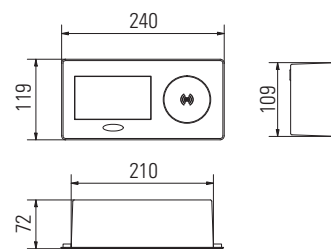

Avaro Plus

GTV

Cabo de 1,5 metros.
Carregador de indução.
220/240 V – máximo 3500 W.

Tom.	USB-A	USB-C	Acab.	Tomada	
				PT	FR
1	1	1	Alumínio	AE-PB1SAVAP-53	AE-PB1FAVAP-53
1	1	1	Branco	AE-PB1SAVAP-10	AE-PB1FAVAP-10
1	1	1	Preto	AE-PB1SAVAP-20	AE-PB1FAVAP-20