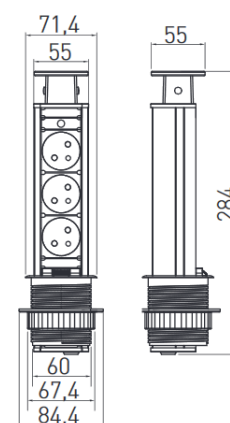

3TD60

Cabo de 2 metros.
Furação de montagem de Ø 60 mm.
220/240 V – Máximo 3600 W.

Tom.	Acab.	PT	Tomada	
			FR	
3	Alumínio	3TD60.PA	3TD60.FA	
3	Preto	3TD60.PP	3TD60.FP	

GTV