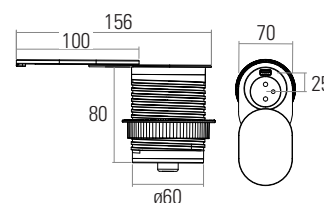

Tom.	USB-A	Acab.	PT	FR
3	2	Alumínio	TETRA.USB.P	TETRA.USB.F

Slide Box USB

Cabo de 1,9 metros.
Furação de montagem de \varnothing 60 mm.
230 V – Máximo 3680 W.

Tom.	USB-A	USB-C	Acab.	PT	FR
1	1	—	Inox	SLIDE.USB.PI	SLIDE.USB.FI
1	1	1	Preto	SLIDE.USB.PP	SLIDE.USB.FP