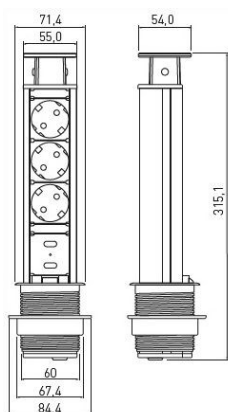

GTV

3TUSB60

Cabo de 1,5 metros.
Furação de montagem de Ø 60 mm.
220/240 V – Máximo 3600 W.

Tom.	USB-A	Acab.	PT	Tomada	
				FR	
3	2	Alumínio	3TUSB60.PA	3TUSB60.FA	
3	2	Preto	3TUSB60.PP	3TUSB60.FP	

GTV

Comfort