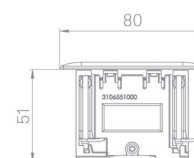

Flip Top Push Cuisine EVoline

Cabo de 3 metros.
Bancada de até 50 mm de espessura.
Furação de montagem de 157×195 mm.
Altura de instalação de 68 mm.

Tom.

Acab.

Tomada
PT

3

Inox escovado

FLIPTPC.P.I

Frame Dock Small EVoline

Cabo de 3 metros.

Tom.

Tomada
PT

3

FRAMEDOCK

Square 80 EVoline

Carregador USB.

Tom.

USB-A

Carregador
Indução Qi

Acab.

Tomada
PT

1

2

Sem

Inox

SQ80.P.I

1

1

Com

Inox

SQ80QI.P.I