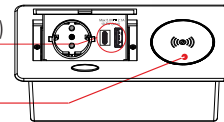

Tom.	USB-A	USB-C	Acab.	Tomada	FR
1	1	1	Preto	ZEBOX.PP	ZEBOX.F.P

1 x USB-A + 1 x USB-C
5.0V == 2.1A 10.5W (total)

O/P: 5V DC, 5W máx.