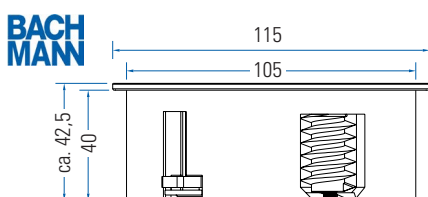

Twist 2 Quadrado

Tampa rotativa automática.
Cabo de 2 metros.

Tom.	USB-A 22W	USB-C 22W	Acab.	Tomada PT	FR
2	—	—	Inox	TWIST2Q.P.I	TWIST2Q.F.I
2	—	—	Branca (RAL 9010)	TWIST2Q.P.B	TWIST2Q.F.B
2	—	—	Preta (RAL 9005)	TWIST2Q.P.P	TWIST2Q.F.P
1	1	1	Inox	TWIST2Q.P.USB.I	TWIST2Q.F.USB.I
1	1	1	Branca (RAL 9010)	TWIST2Q.P.USB.B	TWIST2Q.F.USB.B
1	1	1	Preta (RAL 9005)	TWIST2Q.P.USB.P	TWIST2Q.F.USB.P