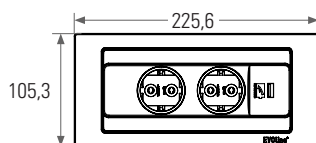

Back Flip Cuisine EVOLine

Cabo de 2,5 metros.

Bancada de até 40 mm de espessura.

Altura de instalação de 53 mm.