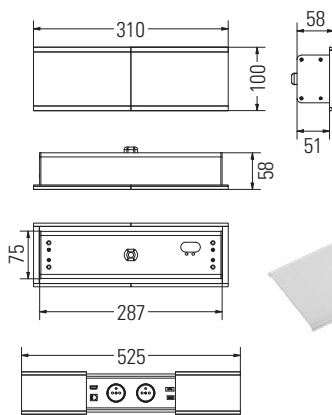

Prestino

GTV

Cabo de 1,5 metros.
220/240 V – máximo 3500 W.
1 USB-A, 1 USB-C, 1 RJ45 e 1 HDMI 2.0".
Fecho magnético.

Tom.	USB-A	USB-C	Acab.	Tomada	
				PT	FR
2	1	1	Alumínio	AE-PB2SPRES-53	AE-PB2FPRES-53
2	1	1	Branco	AE-PB2SPRES-10	AE-PB2FPRES-10
2	1	1	Preto	AE-PB2SPRES-20	AE-PB2FPRES-20