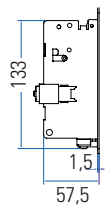

Elevador

**BACH
MANN**

Cabo de 2 metros.
Furação de montagem de Ø79 mm.
Profundidade de 135 mm.

Tom.	USB-A 15W	Acab.	Tomada			
			PT	FR	CH	
2	—	Inox	ELEV.P2.I	ELEV.F2.I	ELEV.S2.I	—
3	—	Inox	ELEV.P3.I	—	—	—
1	2	Inox	ELEV.P.USB.I	ELEV.F.USB.I	—	ELEV.UK.USB.I
2	—	Preto mate	ELEV.P2.P	—	—	—
3	—	Preto mate	ELEV.P3.P	—	—	—
1	2	Preto mate	ELEV.P.USB.P	—	—	—

Cobertura para Elevador

Vendida em separado.
Em aço inoxidável com tampa preta.

L (mm)	P (mm)	A (mm)	Código
127	201	129	ELEV.C

Coni Small

**BACH
MANN**

Cabo de 0,2 metros.
Conector macho GST18i3.
Mesmo fechada, a tampa permite a
passagem dos cabos em uso.

Tom.	USB-A 15W	PT	Tomada	
			FR	CH
3	—	CONI.P.3T	CONI.F.3T	CONI.S.3T
2	2	CONI.P.USB	—	—

Caixa para Coni Small

Vendida em separado.

Cinza (RAL 9006)	Inox	Acabamento		
		Branco (RAL 9010)	Preto (RAL 9005)	Antracite (RAL 7016)
CONI.CX.C	CONI.CX.I	CONI.CX.B	CONI.CX.P	CONI.CX.A