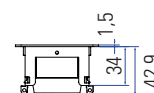

	Acabamento			
	Cinza (RAL 9006)	Inox	Branco (RAL 9010)	Preto (RAL 9005)
	POWERF.T.C	POWERF.T.I	POWERF.T.B	POWERF.T.P

Power Frame Small
(Tomada + Aro)

Dimensões da Power Frame Cover Small

Dimensões da Power Frame Small