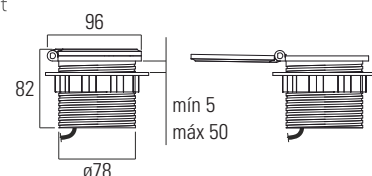

Sambo Box

Cabo de 1,8 metros.
Carregador de indução.
Furação de montagem de $\varnothing$ 80 mm.
230 V – Máximo 3600 W.

Tom.	USB-A	USB-C	Acab.	PT	FR
2	1	1	Preto	SAMBO.PP	SAMBO.FP