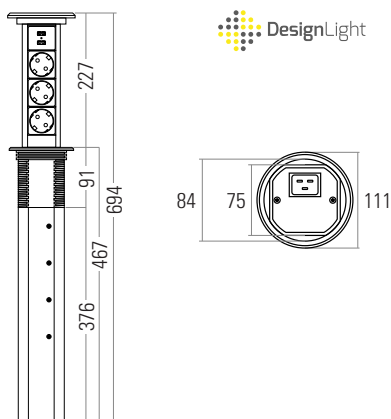

Lift Box Automática

Cabo de 2 metros.
Furação de montagem de Ø 93 mm.
230 V – Máximo 3600 W.

Tom.	USB-A	Acab.	Tomada PT
3	2	Alumínio	LIFTAUT.A
3	2	Preto	LIFTAUT.P

DesignLight