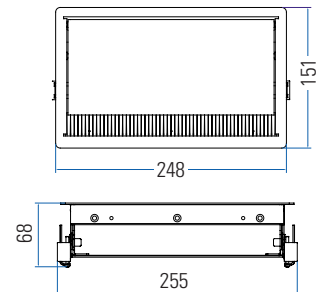

Elevador

**BACH
MANN**

Cabo de 2 metros.
Furação de montagem de Ø79 mm.
Profundidade de 135 mm.

Tom.	USB-A 15W	Acab.	Tomada			
			PT	FR	CH	
2	—	Inox	ELEV.P2.I	ELEV.F2.I	ELEV.S2.I	—
3	—	Inox	ELEV.P3.I	—	—	—
1	2	Inox	ELEV.P.USB.I	ELEV.F.USB.I	—	ELEV.UK.USB.I
2	—	Preto mate	ELEV.P2.P	—	—	—
3	—	Preto mate	ELEV.P3.P	—	—	—
1	2	Preto mate	ELEV.P.USB.P	—	—	—

Cobertura para Elevador

Vendida em separado.
Em aço inoxidável com tampa preta.

L (mm)	P (mm)	A (mm)	Código
127	201	129	ELEV.C

Coni Small

**BACH
MANN**

Cabo de 0,2 metros.
Conector macho GST18i3.
Mesmo fechada, a tampa permite a
passagem dos cabos em uso.

Tom.	USB-A 15W	PT	Tomada	
			FR	CH
3	—	CONI.P.3T	CONI.F.3T	CONI.S.3T
2	2	CONI.P.USB	—	—

Caixa para Coni Small

Vendida em separado.

Cinza (RAL 9006)	Inox	Acabamento		
		Branco (RAL 9010)	Preto (RAL 9005)	Antracite (RAL 7016)
CONI.CX.C	CONI.CX.I	CONI.CX.B	CONI.CX.P	CONI.CX.A