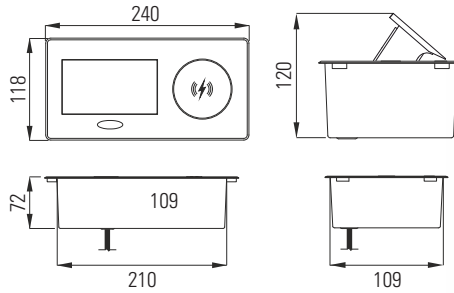

Tom.	USB-A	USB-C	Acab.	PT	FR
2	1	1	Preto	SAMBO.PP	SAMBO.FP

Flat Box

Cabo de 1,8 metros.
 Furação de montagem de 207/260 x 50 mm.
 230 V – Máximo 3600 W.
 Caixa em alumínio e plástico, tampa em aço escovado.

Tom.	USB-A	USB-C	Acab.	Tomada
3	—	—	Alumínio	PT
3	1	1	Alumínio	FLAT.USB.P.A

Zeo Box

Cabo de 1,5 metros.
 Carregador de indução.
 Furação de montagem de 210 x 109 mm.
 230 V – Máximo 3600 W.

Tom.	USB-A	USB-C	Acab.	Tomada	FR
1	1	1	Preto	ZEBOX.PP	ZEBOX.F.P