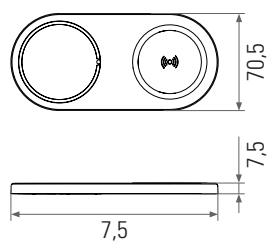

One DisQ

EVOLine

One DisQ Tomada

Tom.	Aro	Tampa	Tomada	
			PT	FR
1	Branco	Sem	ONEDISQ.PB	ONEDISQ.FB
1	Branco	Com	ONEDISQ.PB.TB	ONEDISQ.FB.TB
1	Preto	Sem	ONEDISQ.PP	ONEDISQ.FP
1	Preto	Com	ONEDISQ.PP.TP	ONEDISQ.FP.TP