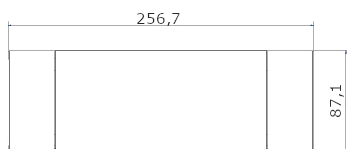

Power Frame Small
(Tomada + Aro)

Dimensões da Power Frame Cover Small