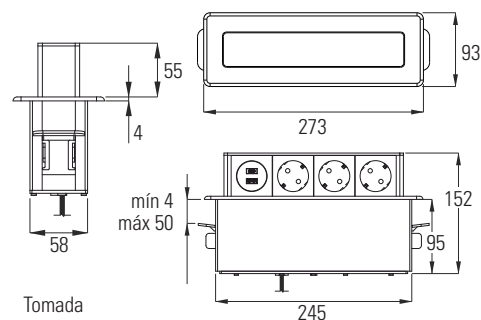

Furação de montagem de 253 x 117 mm.
230 V – Máximo 3600 W.

Tom.	USB-A	USB-C	HDMI	Cabo de rede	Acab.	Tomada	
						PT	FR
2	1	1	1	1	Cinza	IN.P.C	IN.F.C
2	1	1	1	1	Preto	IN.P.P	IN.F.P

Hop Box

Cabo de 2 metros.

Furação de montagem de 245 x 58 mm.
230 V – Máximo 3600 W.

Tom.	USB-A	USB-C	Acab.	Tomada	
				PT	FR
3	1	1	Inox	HOPBOX.P	—
3	2	0	Inox	—	HOPBOX.F

Lift Box

Cabo de 1,8 metros.

Furação de montagem de Ø 60 mm.
230 V – Máximo 3600 W.