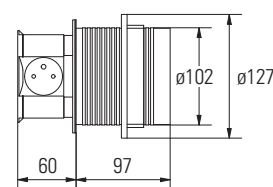

Comfort

Cabo de 1,5 metros.
Furação de montagem de Ø 100 mm.
220/240 V – Máximo 3500 W.

Tom.	USB-A	Acab.	PT	Tomada	
				FR	
4	—	Alumínio	COMFORT.P	COMFORT.F	
3	2	Alumínio	COMF.USB.P	COMF.USB.F	

GTV