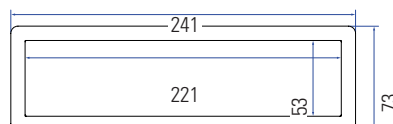

	Acabamento			
	Cinza (RAL 9006)	Inox	Branco (RAL 9010)	Preto (RAL 9005)
	POWERF.T.C	POWERF.T.I	POWERF.T.B	POWERF.T.P

Power Frame Small
(Tomada + Aro)

Dimensões da Power Frame Cover Small

Dimensões da Power Frame Small