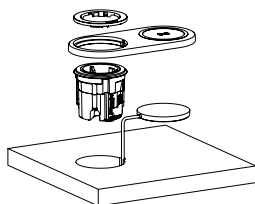

One DisQ

EVOLine

One DisQ Tomada

Tom.	Aro	Tampa	Tomada	
			PT	FR
1	Branco	Sem	ONEDISQ.PB	ONEDISQ.FB
1	Branco	Com	ONEDISQ.PB.TB	ONEDISQ.FB.TB
1	Preto	Sem	ONEDISQ.PP	ONEDISQ.FP
1	Preto	Com	ONEDISQ.PP.TP	ONEDISQ.FP.TP