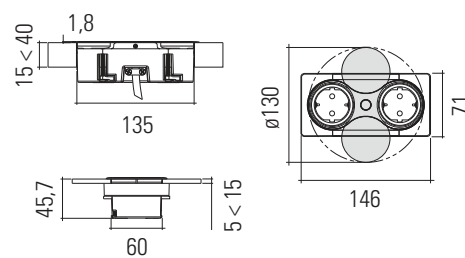

1 x USB-A + 1 x USB-C
 5.0V == 2.1A 10.5W (total)

O/P: 5V DC, 5W máx.

Eight

SFL

Tampa rotativa.
Abertura por simples pressão ao centro.
Garantia de 40,000 ciclos.
Cabo de 1 metro.
Profundidade de 45,7 mm.