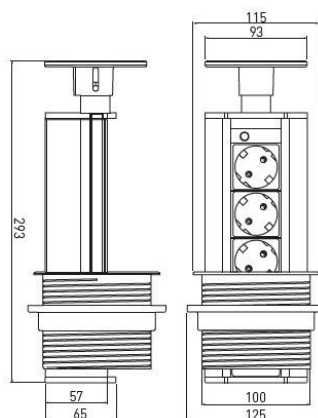

3TD100

Cabo de 1,8 metros.
Furação de montagem de Ø 100 mm.
220/240 V – máximo 3600 W.

Tom.	Acab.	PT	Tomada	
			FR	
3	Alumínio	3TD100.PA	3TD100.FA	
3	Preto	3TD100.PP	3TD100.FP	

GTV