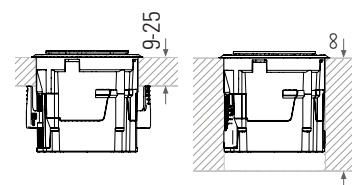

One

EVOLine

One Tomada

Tom.	Aro	Rebordo	PT	FR
1	Branco	—	ONE.P.B.B	ONE.F.B.B
1	Branco	Inox	ONE.P.B.BI	ONE.F.B.BI
1	Branco	Dourado	ONE.P.B.BD	ONE.F.B.BD
1	Preto	—	ONE.P.P.P	ONE.F.P.P
1	Preto	Inox	ONE.P.P.PI	ONE.F.P.PI
1	Preto	Dourado	ONE.P.P.PD	ONE.F.P.PD