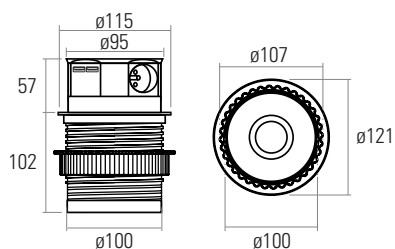

Tetra Box USB

Cabo de 1,5 metros.
Furação de montagem de $\varnothing$ 100 mm.
230 V – Máximo 3600 W.

Tom.	USB-A	Acab.	PT	FR
3	2	Alumínio	TETRA.USB.P	TETRA.USB.F