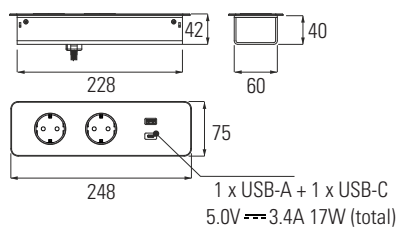

Taobox

Cabo de 1,5 metros.
Furação de montagem de 228 x 60 mm.
230 V – Máximo 3600 W.

Tom.	USB-A	USB-C	Acab.	PT	FR
2	1	1	Preto	TAOBOX.PP	TAOBOX.FP