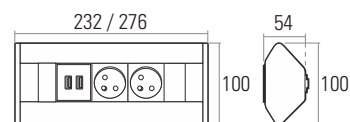

Corner Box

Cabo de 1,8 metros.
230 V – Máximo 3600 W.

L (mm)	Tom.	USB-A	USB-C	Acab.	Tomada	
					PT	FR
232	2	1	1	Inox	CORNER.USB.P.I	CORNER.USB.F.I
232	2	1	1	Branco	CORNER.USB.P.B	—
232	2	1	1	Preto	CORNER.USB.P.P	—
232	3	—	—	Alumínio	CORNER.3T.P.A	CORNER.3T.F.A
232	3	—	—	Branco	CORNER.3T.P.B	—
232	3	—	—	Preto	CORNER.3T.P.P	—
276	4	—	—	Alumínio	CORNER.4T.P.A	—