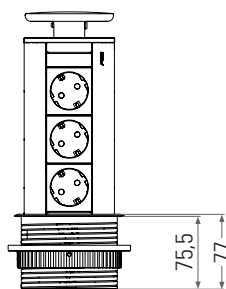

**BACH
MANN**

 DesignLight

EV0line

GTV

SFL

TOMADAS ELÉTRICAS
CASATREND

Evoline Port EVOLine

Cabo de 3 metros.