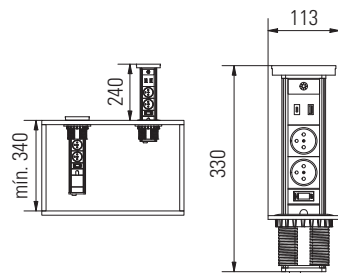

Camino

GTV

Cabo de 1,5 metros.
Carregador de indução.
Função de lâmpada de cabeceira
220/240 V – máximo 3500 W.
Com interruptor

Tom.	USB-A	USB-C	Acab.	Tomada	
				PT	FR
2	1	1	Branco	AE-BPW2SCAM-10	AE-BPW2FCAM-10
2	1	1	Preto	AE-BPW2SCAM-20	AE-BPW2FCAM-20