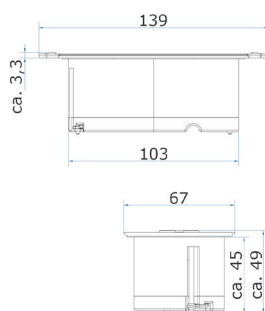

Due

Cabo de 2 metros.
Tampa vendida em separado.

**BACH
MANN**

Tom.	Acab.	PT	FR	UK
2	Preto	DUE.P	DUE.F	DUE.UK