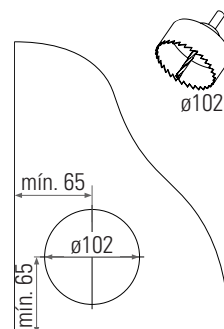

**BACH
MANN**

 DesignLight

EV0line

GTV

SFL

TOMADAS ELÉTRICAS
CASATREND

Evoline Port EVOLine

Cabo de 3 metros.