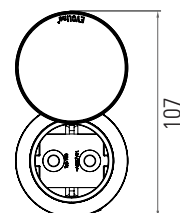

One

EVOLine

One Tomada

Tom.	Aro	Rebordo	PT	FR
1	Branco	—	ONE.P.B.B	ONE.F.B.B
1	Branco	Inox	ONE.P.B.BI	ONE.F.B.BI
1	Branco	Dourado	ONE.P.B.BD	ONE.F.B.BD
1	Preto	—	ONE.P.P.P	ONE.F.P.P
1	Preto	Inox	ONE.P.P.PI	ONE.F.P.PI
1	Preto	Dourado	ONE.P.P.PD	ONE.F.P.PD

One USB-A e USB-C

USB-A	USB-C	Aro	Rebordo	Código
1	1	Branco	—	ONEUSB.B.B
1	1	Branco	Inox	ONEUSB.B.BI
1	1	Branco	Dourado	ONEUSB.B.BD
1	1	Preto	—	ONEUSB.P.P
1	1	Preto	Inox	ONEUSB.P.PI
1	1	Preto	Dourado	ONEUSB.P.PD