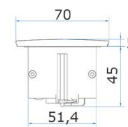

Tampa para Kapsa Small

	Acabamento			
	Inox	Alumínio	Branco (RAL 9010)	Preto (RAL 9005)
	KAPSAS.T.I	KAPSAS.T.A	KAPSAS.T.B	KAPSAS.T.P

Power Frame (Cover) Small

BACH
MANN

Cabo de 2 metros.
Tomada, aro e tampa vendidos em separado.