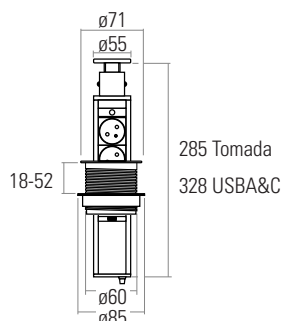

In Box

Cabo de 1,5 metros.

Furação de montagem de 253 x 117 mm.
230 V – Máximo 3600 W.

Tom.	USB-A	USB-C	HDMI	Cabo de rede	Acab.	Tomada	
						PT	FR
2	1	1	1	1	Cinza	IN.P.C	IN.F.C
2	1	1	1	1	Preto	IN.P.P	IN.F.P

Hop Box

Cabo de 2 metros.

Furação de montagem de 245 x 58 mm.
230 V – Máximo 3600 W.

Tom.	USB-A	USB-C	Acab.	Tomada	
				PT	FR
3	1	1	Inox	HOPBOX.P	—
3	2	0	Inox	—	HOPBOX.F

Lift Box

Cabo de 1,8 metros.

Furação de montagem de Ø 60 mm.
230 V – Máximo 3600 W.

Lift Box Tomada

Tom.	Acab.	Tomada	
		PT	FR
3	Alumínio	LIFT.P.A	LIFT.F.A
3	Branco	LIFT.P.B	LIFT.F.B
3	Preto	LIFT.P.P	LIFT.F.P

Lift Box USB

Tom.	USB-A	USB-C	Acab.	Tomada	
				PT	FR
3	1	1	Alumínio	LIFT.USB.P.A	LIFT.USB.F.A
3	1	1	Branco	—	LIFT.USB.F.B
3	1	1	Preto	LIFT.USB.P.P	LIFT.USB.F.P