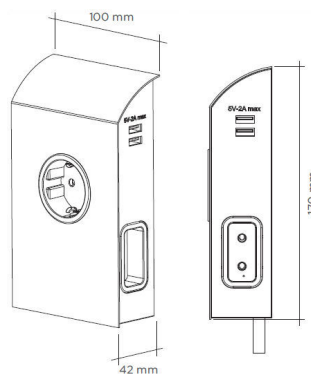

Tom.	USB-A	Acab.	Tomada	
			PT	FR
3	2	Inox	BORN.P.I	BORN.F.I