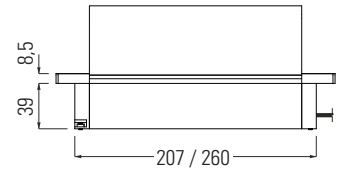

Tom.	USB-A	USB-C	Acab.	Tomada
3	—	—	Alumínio	PT
3	1	1	Alumínio	FLAT.USB.P.A