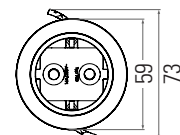

One

EVOLine

One Tomada

Tom.	Aro	Rebordo	PT	FR
1	Branco	—	ONE.P.B.B	ONE.F.B.B
1	Branco	Inox	ONE.P.B.BI	ONE.F.B.BI
1	Branco	Dourado	ONE.P.B.BD	ONE.F.B.BD
1	Preto	—	ONE.P.P.P	ONE.F.P.P
1	Preto	Inox	ONE.P.P.PI	ONE.F.P.PI
1	Preto	Dourado	ONE.P.P.PD	ONE.F.P.PD

One USB-A e USB-C

USB-A	USB-C	Aro	Rebordo	Código
1	1	Branco	—	ONEUSB.B.B
1	1	Branco	Inox	ONEUSB.B.BI
1	1	Branco	Dourado	ONEUSB.B.BD
1	1	Preto	—	ONEUSB.P.P
1	1	Preto	Inox	ONEUSB.P.PI
1	1	Preto	Dourado	ONEUSB.P.PD