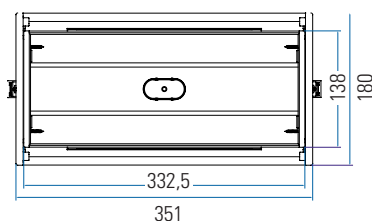

### Venid

**BACH  
MANN**

Tomada configurável com 1 ou 2 módulos de 4 espaços cada. A tampa pode ser aberta dos 2 lados. Mesmo fechada, a tampa permite a passagem dos cabos em uso. A tampa pode ser revestida do mesmo material que o tampo da mesa.