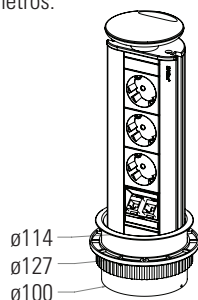

## Evoline Port EVOLine

Cabo de 3 metros.

Cinza

Branco

Preto

Tampa inox  
Aro plástico

Alumínio  
anodizado

Latão