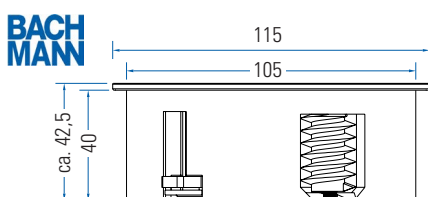

Twist 2 Quadrado

Tampa rotativa automática.
Cabo de 2 metros.

Tom.	USB-A 22W	USB-C 22W	Acab.	PT	Tomada FR
2	—	—	Inox	TWIST2Q.P.I	TWIST2Q.F.I
2	—	—	Branca (RAL 9010)	TWIST2Q.P.B	TWIST2Q.F.B
2	—	—	Preta (RAL 9005)	TWIST2Q.P.P	TWIST2Q.F.P
1	1	1	Inox	TWIST2Q.P.USB.I	TWIST2Q.F.USB.I
1	1	1	Branca (RAL 9010)	TWIST2Q.P.USB.B	TWIST2Q.F.USB.B
1	1	1	Preta (RAL 9005)	TWIST2Q.P.USB.P	TWIST2Q.F.USB.P