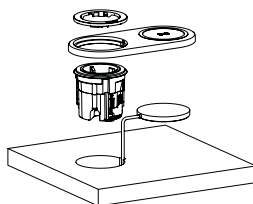

One DisQ

EVOLine

One DisQ Tomada

Tom.	Aro	Tampa	Tomada	
			PT	FR
1	Branco	Sem	ONEDISQ.PB	ONEDISQ.FB
1	Branco	Com	ONEDISQ.PB.TB	ONEDISQ.FB.TB
1	Preto	Sem	ONEDISQ.PP	ONEDISQ.FP
1	Preto	Com	ONEDISQ.PP.TP	ONEDISQ.FP.TP

One DisQ USB-A e USB-C

USB-A	USB-C	Aro	Tampa	Código
1	1	Branco	Sem	ONEDISQUSB.B
1	1	Branco	Com	ONEDISQUSB.B.TB
1	1	Preto	Sem	ONEDISQUSB.P
1	1	Preto	Com	ONEDISQUSB.P.TP