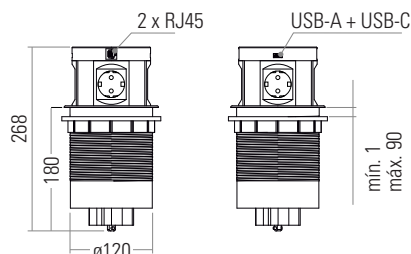

Multi Box

Cabo de 1,7 metros.
Furação de montagem de Ø 122 mm.
230 V – Máximo 3600 W.
Carregador de indução.

Tom.	USB-A	USB-C	Cabo de rede	Acab.	Tomada PT	Tomada FR
4	1	1	2	Preto	MULTI.P.P	MULTI.F.P
4	1	1	2	Branco	MULTI.P.B	MULTI.P.B