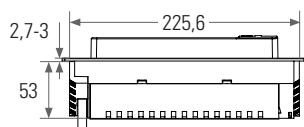

## Back Flip Cuisine EVOLine

Cabo de 2,5 metros.

Bancada de até 40 mm de espessura.

Altura de instalação de 53 mm.

Tom.

USB-A

Acab.

PT