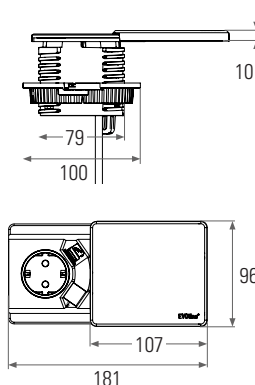

Flip Top Push Cuisine EVoline

Cabo de 3 metros.
Bancada de até 50 mm de espessura.
Furação de montagem de 157×195 mm.
Altura de instalação de 68 mm.

Tom.

Acab.

Tomada
PT

3

Inox escovado

FLIPTPC.P.I

Frame Dock Small EVoline

Cabo de 3 metros.

Tom.

Tomada
PT

3

FRAMEDOCK

Square 80 EVoline

Carregador USB.

Tom.

USB-A

Carregador
Indução Qi

Acab.

Tomada
PT

1

2

Sem

Inox

SQ80.P.I

1

1

Com

Inox

SQ80QI.P.I