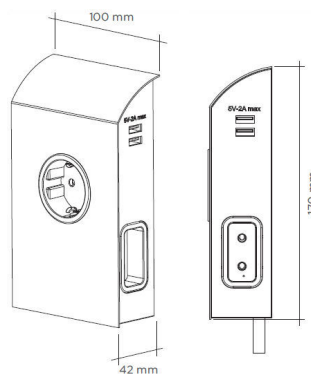

## Born

Cabo de 2 metros.  
Dimensões: L 100 x P 42 x A 170 mm.  
Tomadas: 1 frontal, 1 em cada lateral e 2 USB numa lateral.

SFL

Tom.	USB-A	Acab.	Tomada	
			PT	FR
3	2	Inox	BORN.P.I	BORN.F.I