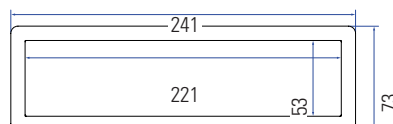

Dimensões da Power Frame Small