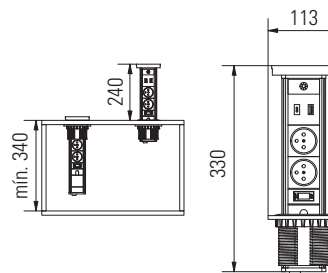

Camino

GTV

Cabo de 1,5 metros.
Carregador de indução.
Função de lâmpada de cabeceira
220/240 V – máximo 3500 W.
Com interruptor

Tom.	USB-A	USB-C	Acab.	Tomada	
				PT	FR
2	1	1	Branco	AE-BPW2SCAM-10	AE-BPW2FCAM-10
2	1	1	Preto	AE-BPW2SCAM-20	AE-BPW2FCAM-20