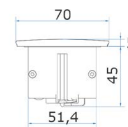

Tampa para Kapsa Small

	Acabamento			
	Inox	Alumínio	Branco (RAL 9010)	Preto (RAL 9005)
	KAPSAS.T.I	KAPSAS.T.A	KAPSAS.T.B	KAPSAS.T.P

Power Frame (Cover) Small

**BACH
MANN**

Cabo de 2 metros.
Tomada, aro e tampa vendidos em separado.