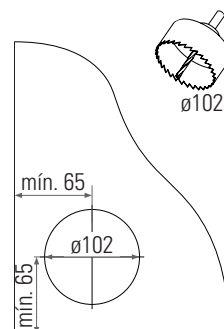

## Evoline Port EVOLine

Cabo de 3 metros.

Cinza

Branco

Preto

Tampa inox  
Aro plástico

Alumínio  
anodizado

Latão