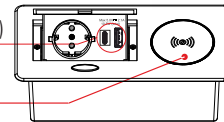

Tom.	USB-A	USB-C	Acab.	Tomada	FR
1	1	1	Preto	ZEOBOX.PP	ZEOBOX.F.P

1 x USB-A + 1 x USB-C
5.0V == 2.1A 10.5W (total)

O/P: 5V DC, 5W máx.