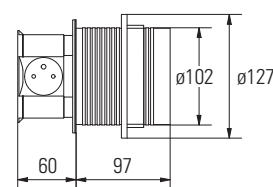

Comfort

Cabo de 1,5 metros.
Furação de montagem de $\varnothing$ 100 mm.
220/240 V – Máximo 3500 W.

Tom.	USB-A	Acab.	Tomada	
			PT	FR
4	—	Alumínio	COMFORT.P	COMFORT.F
3	2	Alumínio	COMF.USB.P	COMF.USB.F

GTV