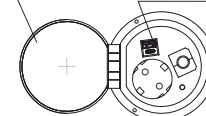

## Flat Box

Cabo de 1,8 metros.  
 Furação de montagem de 207/260 x 50 mm.  
 230 V – Máximo 3600 W.  
 Caixa em alumínio e plástico, tampa em aço escovado.

Tom.	USB-A	USB-C	Acab.	Tomada
3	—	—	Alumínio	PT
3	1	1	Alumínio	FLAT.USB.P.A