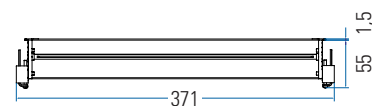

### Venid

**BACH  
MANN**

Tomada configurável com 1 ou 2 módulos de 4 espaços cada. A tampa pode ser aberta dos 2 lados. Mesmo fechada, a tampa permite a passagem dos cabos em uso. A tampa pode ser revestida do mesmo material que o tampo da mesa.