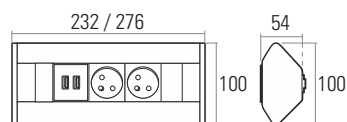

## Corner Box

Cabo de 1,8 metros.  
230 V – Máximo 3600 W.

L (mm)	Tom.	USB-A	USB-C	Acab.	Tomada	
					PT	FR
232	2	1	1	Inox	CORNER.USB.P.I	CORNER.USB.F.I
232	2	1	1	Branco	CORNER.USB.P.B	—
232	2	1	1	Preto	CORNER.USB.P.P	—
232	3	—	—	Alumínio	CORNER.3T.P.A	CORNER.3T.F.A
232	3	—	—	Branco	CORNER.3T.P.B	—
232	3	—	—	Preto	CORNER.3T.P.P	—
276	4	—	—	Alumínio	CORNER.4T.P.A	—