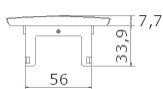

Dimensões da Power Frame Cover Small