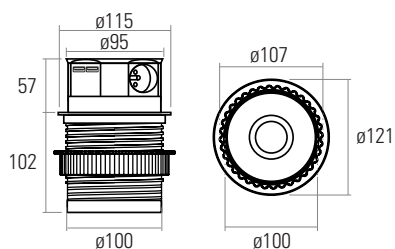

Tetra Box USB

Cabo de 1,5 metros.
Furação de montagem de $\varnothing$ 100 mm.
230 V – Máximo 3600 W.

Tom.

USB-A

Acab.

PT

Tomada

FR

3

2

Alumínio

TETRA.USB.P

TETRA.USB.F