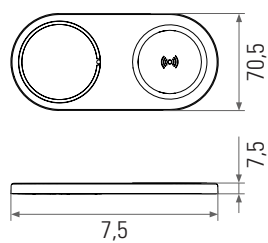

One DisQ

EVOLine

One DisQ Tomada

Tom.	Aro	Tampa	Tomada	
			PT	FR
1	Branco	Sem	ONEDISQ.PB	ONEDISQ.FB
1	Branco	Com	ONEDISQ.PB.TB	ONEDISQ.FB.TB
1	Preto	Sem	ONEDISQ.PP	ONEDISQ.FP
1	Preto	Com	ONEDISQ.PP.TP	ONEDISQ.FP.TP

One DisQ USB-A e USB-C

USB-A	USB-C	Aro	Tampa	Código
1	1	Branco	Sem	ONEDISQUSB.B
1	1	Branco	Com	ONEDISQUSB.B.TB
1	1	Preto	Sem	ONEDISQUSB.P
1	1	Preto	Com	ONEDISQUSB.P.TP