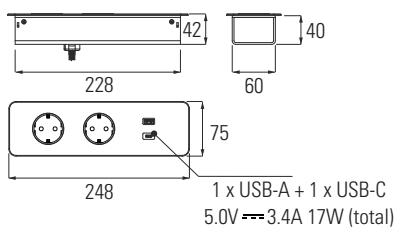

Taobox

Cabo de 1,5 metros.
Furação de montagem de 228 x 60 mm.
230 V – Máximo 3600 W.

Tom.

USB-A

USB-C

Acab.

PT

Tomada

FR

2

1

1

Preto

TAOBOX.PP

TAOBOX.FP