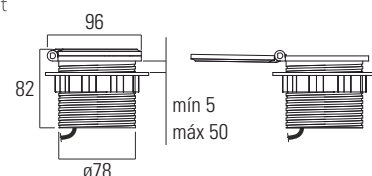

## Sambo Box

Cabo de 1,8 metros.  
Carregador de indução.  
Furação de montagem de  $\varnothing$  80 mm.  
230 V – Máximo 3600 W.

Tom.

USB-A

USB-C

Acab.

PT

Tomada