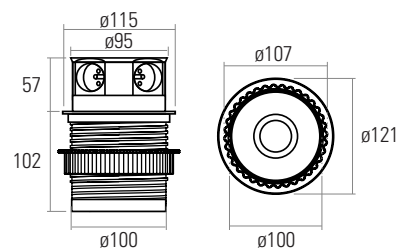

Tetra Box

Cabo de 1,5 metros.
Furação de montagem de Ø 100 mm.
230 V – Máximo 3600 W.

Tom.	Acab.	Tomada PT	Tomada FR
4	Alumínio	TETRA.P	TETRA.F