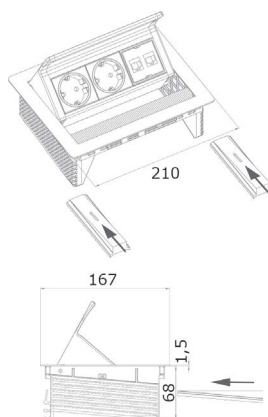

## Flip Top Push Cuisine EVoline

Cabo de 3 metros.  
Bancada de até 50 mm de espessura.  
Furação de montagem de 157×195 mm.  
Altura de instalação de 68 mm.

Tom.

Acab.

Tomada  
PT

3

Inox escovado

FLIPTPC.P.I