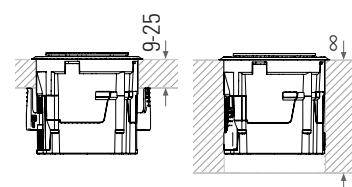

One

EVOLine

One Tomada

Tom.	Aro	Rebordo	PT	FR
1	Branco	—	ONE.P.B.B	ONE.F.B.B
1	Branco	Inox	ONE.P.B.BI	ONE.F.B.BI
1	Branco	Dourado	ONE.P.B.BD	ONE.F.B.BD
1	Preto	—	ONE.P.P.P	ONE.F.P.P
1	Preto	Inox	ONE.P.P.PI	ONE.F.P.PI
1	Preto	Dourado	ONE.P.P.PD	ONE.F.P.PD