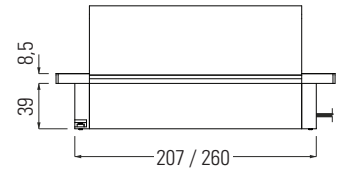

## Flat Box

Cabo de 1,8 metros.  
 Furação de montagem de 207/260 x 50 mm.  
 230 V – Máximo 3600 W.  
 Caixa em alumínio e plástico, tampa em aço escovado.

Tom.	USB-A	USB-C	Acab.	Tomada
3	—	—	Alumínio	PT
3	1	1	Alumínio	FLAT.USB.P.A