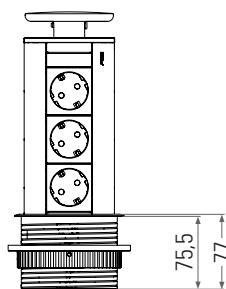

Evoline Port EVOLine

Cabo de 3 metros.

Tom.

Acab.

PT

Tomada
FR

CH

3	Branco	EVOLINE.PB	EVOLINE.FB	EVOLINE.S.B
3	Cinza	EVOLINE.PC	EVOLINE.FC	EVOLINE.S.C
3	Inox	EVOLINE.PI	EVOLINE.FI	EVOLINE.S.I
3	Preto	EVOLINE.PP	EVOLINE.FP	EVOLINE.S.P