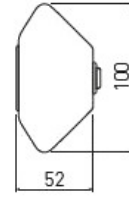

Canto 4T

Cabo de 1,5 metros.
220/240V – Máximo 3600W.

Tom.

Acab.

Tomada

PT

FR

4

Cinza

CANTO.4T.P

CANTO.4T.F

GTV