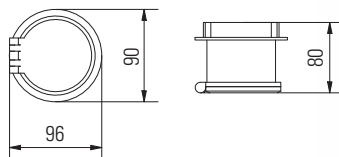

Charger Plus

GTV

Cabo de 1,5 metros.
Carregador de indução.
220/240 V – máximo 3500 W.
Também inclui entrada permutável: USB-A ou RJ45 ou HDMI.

Tom.	USB-A	USB-C	Acab.	Tomada	
				PT	FR
1	1	1	Branco	AE-BPW1SACP-10	AE-BPW1FACP-10
1	1	1	Preto	AE-BPW1SACP-20	AE-BPW1FACP-20