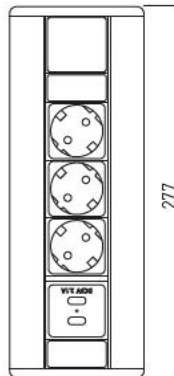

Canto 3T2USB

Cabo de 1,5 metros.
220/240V – Máximo 3600W.

Tom.

USB-A

Acab.

Tomada

PT

FR

3

2

Cinza

CANTO.USB.P

CANTO.USB.F

GTV