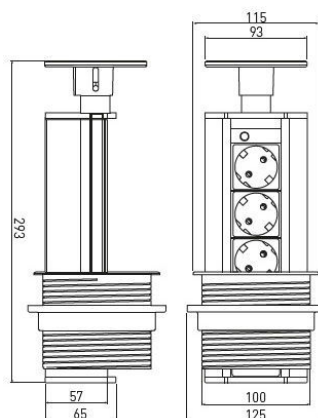

3TD100

Cabo de 1,8 metros.
Furação de montagem de $\varnothing$ 100 mm.
220/240 V – máximo 3600 W.

Tom.	Acab.	Tomada	
		PT	FR
3	Alumínio	3TD100.PA	3TD100.FA
3	Preto	3TD100.PP	3TD100.FP

GTV