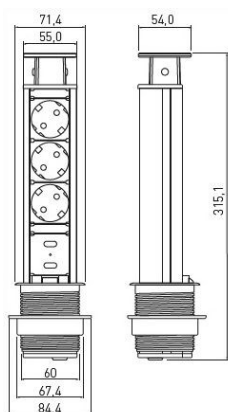

3TUSB60

Cabo de 1,5 metros.
Furação de montagem de $\varnothing$ 60 mm.
220/240 V – Máximo 3600 W.

Tom.	USB-A	Acab.	Tomada	
			PT	FR
3	2	Alumínio	3TUSB60.PA	3TUSB60.FA
3	2	Preto	3TUSB60.PP	3TUSB60.FP

GTV