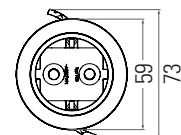

One

EVOLine

One Tomada

Tom.	Aro	Rebordo	PT	FR
1	Branco	—	ONE.P.B.B	ONE.F.B.B
1	Branco	Inox	ONE.P.B.BI	ONE.F.B.BI
1	Branco	Dourado	ONE.P.B.BD	ONE.F.B.BD
1	Preto	—	ONE.P.P.P	ONE.F.P.P
1	Preto	Inox	ONE.P.P.PI	ONE.F.P.PI
1	Preto	Dourado	ONE.P.P.PD	ONE.F.P.PD

One USB-A e USB-C

USB-A	USB-C	Aro	Rebordo	Código
1	1	Branco	—	ONEUSB.B.B
1	1	Branco	Inox	ONEUSB.B.BI
1	1	Branco	Dourado	ONEUSB.B.BD
1	1	Preto	—	ONEUSB.P.P
1	1	Preto	Inox	ONEUSB.P.PI
1	1	Preto	Dourado	ONEUSB.P.PD