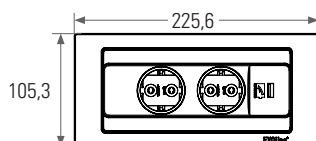

## Back Flip Cuisine EVOLine

Cabo de 2,5 metros.

Bancada de até 40 mm de espessura.

Altura de instalação de 53 mm.

Tom.

USB-A

Acab.

PT