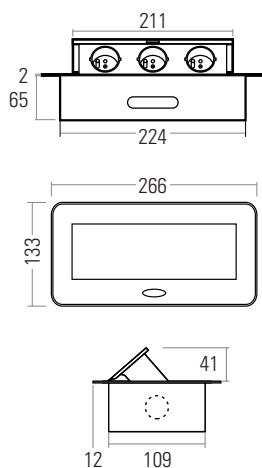

Kombi Box

Cabo de 3 metros.
Furação de montagem de 224 x 109 mm.
230 V – Máximo 3600 W.