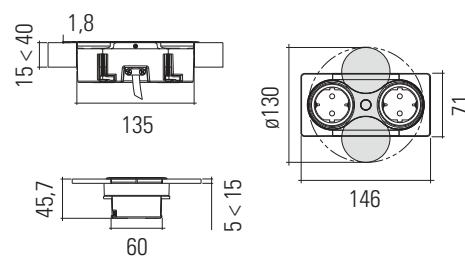

Eight

SFL

Tampa rotativa.
Abertura por simples pressão ao centro.
Garantia de 40,000 ciclos.
Cabo de 1 metro.
Profundidade de 45,7 mm.

Tom.	USB-A	Acab.	Tomada	
			PT	FR
2	—	Inox	EIGHT.P.I	EIGHT.F.I
2	—	Preto mate	EIGHT.P.PM	EIGHT.F.PM
2	—	Branco mate	EIGHT.P.BM	EIGHT.F.BM
1	1	Inox	EIGHT.P.USB.I	EIGHT.F.USB.I
1	1	Preto mate	EIGHT.P.USB.PM	EIGHT.F.USB.PM
1	1	Branco mate	EIGHT.P.USB.BM	EIGHT.F.USB.BM

Born

Cabo de 2 metros.
Dimensões: L 100 x P 42 x A 170 mm.
Tomadas: 1 frontal, 1 em cada lateral e 2 USB numa lateral.

SFL