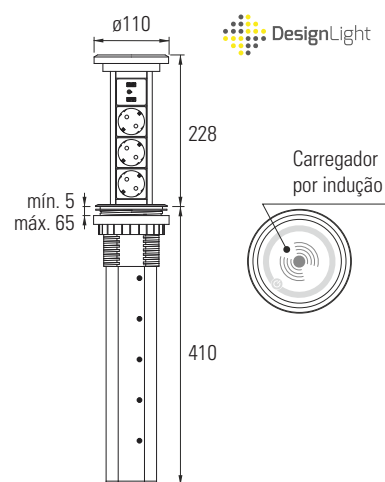

Lift Box Automática com Carregador por Indução

Cabo de 2 metros.
Furação de montagem de Ø 93 mm.
230 V – Máximo 3600 W.
Com carregador de indução.

Tom.	USB-A	USB-C	Acab.	Tomada PT
3	2	—	Alumínio	LIFTAUTI.A
3	1	1	Preto	LIFTAUTI.P