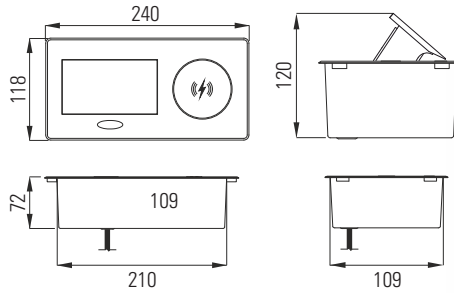

## Flat Box

Cabo de 1,8 metros.  
 Furação de montagem de 207/260 x 50 mm.  
 230 V – Máximo 3600 W.  
 Caixa em alumínio e plástico, tampa em aço escovado.

Tom.	USB-A	USB-C	Acab.	Tomada
3	—	—	Alumínio	PT
3	1	1	Alumínio	FLAT.USB.P.A

## Zeo Box

Cabo de 1,5 metros.  
 Carregador de indução.  
 Furação de montagem de 210 x 109 mm.  
 230 V – Máximo 3600 W.

Tom.	USB-A	USB-C	Acab.	Tomada	FR
1	1	1	Preto	ZEOBOX.PP	ZEOBOX.F.P

1 x USB-A + 1 x USB-C  
 5.0V == 2.1A 10.5W (total)