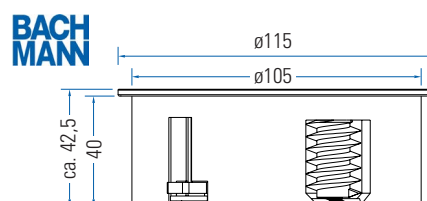

Tom.	USB-A 22W	USB-C 22W	Acab.	PT	Tomada FR
2	—	—	Inox	TWIST2R.P.I	TWIST2R.F.I
2	—	—	Branca (RAL 9010)	TWIST2R.P.B	TWIST2R.F.B
2	—	—	Preta (RAL 9005)	TWIST2R.P.P	TWIST2R.F.P
1	1	1	Inox	TWIST2R.P.USB.I	TWIST2R.F.USB.I
1	1	1	Branca (RAL 9010)	TWIST2R.P.USB.B	TWIST2R.F.USB.B
1	1	1	Preta (RAL 9005)	TWIST2R.P.USB.P	TWIST2R.F.USB.P