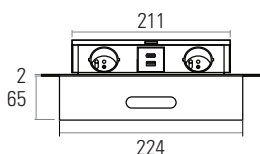

Kombi Box

Tom.	Acab.	Tomada	
		PT	FR
3	Alumínio	KOMBI.P.A	KOMBI.F.A
3	Preto	KOMBI.P.P	KOMBI.F.P
3	Branco	KOMBI.P.B	KOMBI.F.B