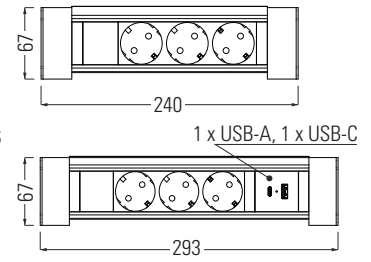

Tom.	USB-A	USB-C	Acab.	Tomada
3	—	—	Alumínio	PT
3	1	1	Alumínio	FLAT.USB.P.A