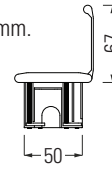

## Flat Box

Cabo de 1,8 metros.  
 Furação de montagem de 207/260 x 50 mm.  
 230 V – Máximo 3600 W.  
 Caixa em alumínio e plástico, tampa em aço escovado.

Tom.	USB-A	USB-C	Acab.	Tomada
3	—	—	Alumínio	PT
3	1	1	Alumínio	FLAT.USB.P.A