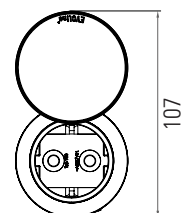

One

EVOLine

One Tomada

Tom.	Aro	Rebordo	PT	FR
1	Branco	—	ONE.P.B.B	ONE.F.B.B
1	Branco	Inox	ONE.P.B.BI	ONE.F.B.BI
1	Branco	Dourado	ONE.P.B.BD	ONE.F.B.BD
1	Preto	—	ONE.P.P.P	ONE.F.P.P
1	Preto	Inox	ONE.P.P.PI	ONE.F.P.PI
1	Preto	Dourado	ONE.P.P.PD	ONE.F.P.PD

One USB-A e USB-C

USB-A	USB-C	Aro	Rebordo	Código
1	1	Branco	—	ONEUSB.B.B
1	1	Branco	Inox	ONEUSB.B.BI
1	1	Branco	Dourado	ONEUSB.B.BD
1	1	Preto	—	ONEUSB.P.P
1	1	Preto	Inox	ONEUSB.P.PI
1	1	Preto	Dourado	ONEUSB.P.PD