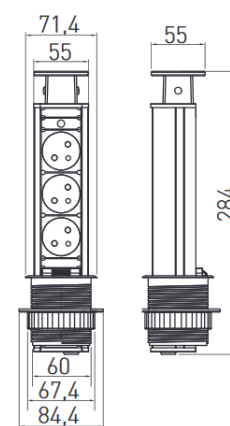

3TD60

Cabo de 2 metros.
Furação de montagem de $\varnothing$ 60 mm.
220/240 V – Máximo 3600 W.

Tom.	Acab.	Tomada	
		PT	FR
3	Alumínio	3TD60.PA	3TD60.FA
3	Preto	3TD60.PP	3TD60.FP

GTV