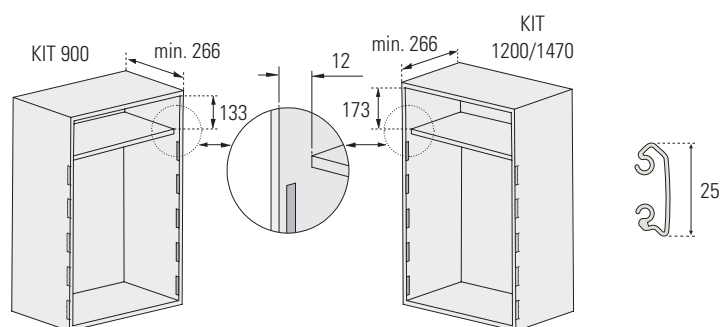

## Persiana de Alumínio TREND 25

Lâmina de alumínio de 25 mm.  
Para ilharga de 16, 18 e 19 mm.  
Sistema de tambor.

M	Acab.	A (mm)		
		900	1200	1470
45	Alumínio	—	P25.120.45A	P25.147.45A
60	Alumínio	P25.90.60A	P25.120.60A	P25.147.60A
90	Alumínio	P25.90.90A	P25.120.90A	P25.147.90A
45	Branco	P25.90.45BR	P25.120.45BR	P25.147.45BR
60	Branco	P25.90.60BR	—	—
90	Branco	P25.90.90BR	—	—