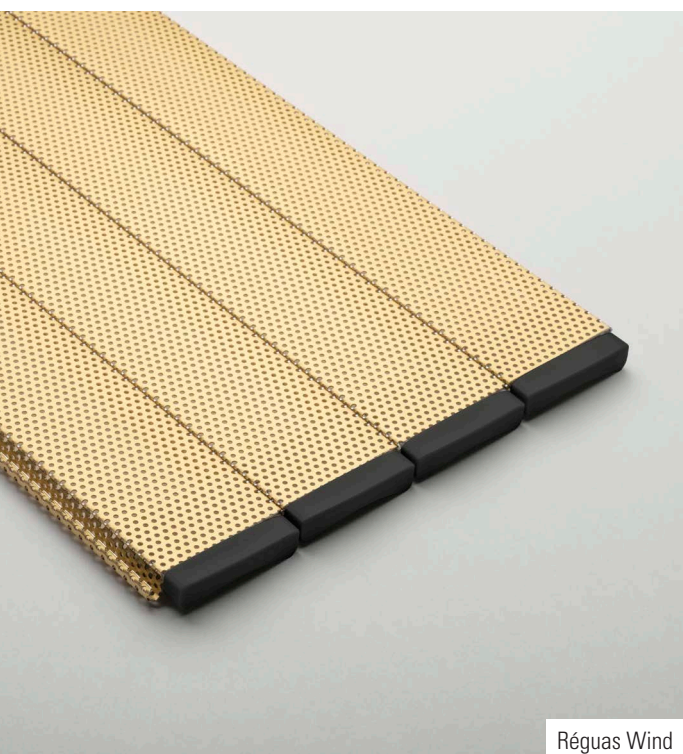

## Persianas FBS Profilati

Made in Italy 

Modelos com laminas em alumínio ou vidro, em vários acabamentos. A coleção Soft tem réguas com inserção de Fenix em 12 acabamentos. A escolha do modelo depende do tamanho de persiana pretendido. Funcionamento manual ou elétrico.

2 tipos de persiana:

- Standard, com ilharga revestida a perfil de alumínio.
- Minimal, com ilharga à vista.

3 tipos de régua de alumínio:

- Solid.
- Wind.
- Wind Mix.

Réguas Solid

Réguas Wind

Réguas Wind Mix

### Anodizado

**A** - escovado

**A2** - inox escovado

**B** - bruto

**B2** - inox bruto

**BR2** - bronze mate

**SN** - satinado natural

**RA** - cobre