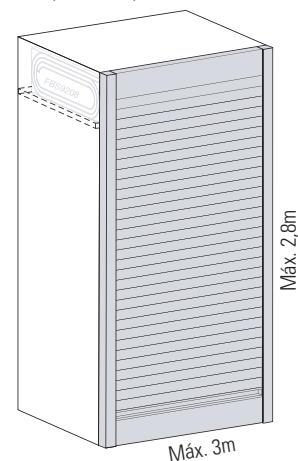

Persianas FBS Profilati

Made in Italy

Modelos com laminas em alumínio ou vidro, em vários acabamentos. A coleção Soft tem réguas com inserção de Fenix em 12 acabamentos. A escolha do modelo depende do tamanho de persiana pretendido. Funcionamento manual ou elétrico.

2 tipos de persiana:

- Standard, com ilharga revestida a perfil de alumínio.
- Minimal, com ilharga à vista.

3 tipos de régua de alumínio:

- Solid.
- Wind.
- Wind Mix.