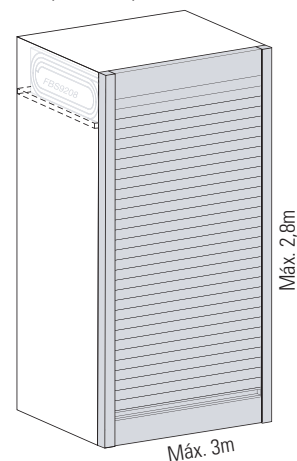

Persianas FBS Profilati

Made in Italy

Modelos com laminas em alumínio ou vidro, em vários acabamentos. A coleção Soft tem réguas com inserção de Fenix em 12 acabamentos. A escolha do modelo depende do tamanho de persiana pretendido. Funcionamento manual ou elétrico.

2 tipos de persiana:

- Standard, com ilharga revestida a perfil de alumínio.
- Minimal, com ilharga à vista.

3 tipos de régua de alumínio:

- Solid.
- Wind.
- Wind Mix.