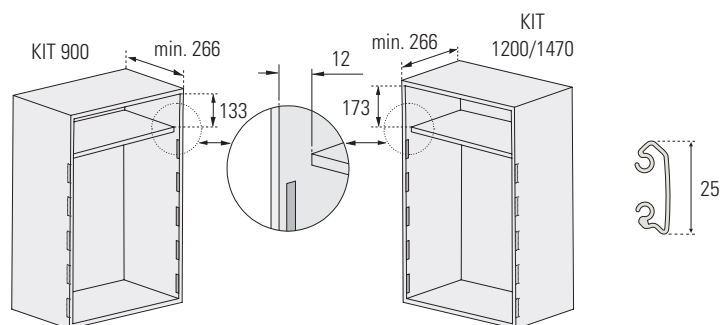

Vidro

V00 - translucido

V01 - gravado a ácido

V02 - branco

V03 - preto

V05 - antracite

Persiana de Alumínio TREND 25

Lâmina de alumínio de 25 mm.
Para ilharga de 16, 18 e 19 mm.
Sistema de tambor.