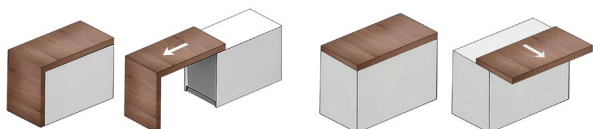

Barra Horizontal de Chão

Módulo	L (mm)	Código
45	210	F19247
60	366	F19248
90	660	F19249

Mesa Extensível F19230-37

Para mesa lateral de ilha.
Em alumínio com placas de aço.
Extensão suave e silenciosa.

Capacidade: 100 kg