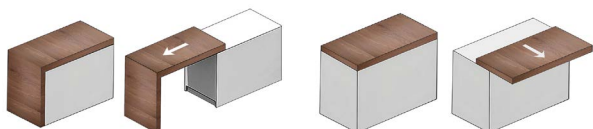

Mesa Extensível F19230-37

Para mesa lateral de ilha.
Em alumínio com placas de aço.
Extensão suave e silenciosa.

Capacidade: 100 kg

Profundidade do módulo: Guias + 5mm

C (mm) guias	Cap. (kg)	Código
500	100	F19230
800	100	F19231
1000	100	F19232
1200	100	F19233
1400	100	F19234
1600	100	F19235
1800	100	F19236
2000	100	F19237