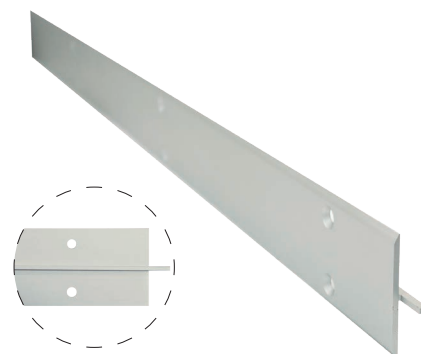

Grelha Refrigeração Rodapé de Plástico

Plástico.
Para rodapé de 12 a 14 mm de espessura.
Caixa de 65 grelhas.

L (mm)	P (mm)	A (mm)	Acab.	Código
389	12-14	65	Cinza	GRR.P.C

Grelha de Refrigeração

Barras	Módulo	L (mm)	Acabamento			
			Cromado mate	Inox	Preto	Branco
6	60	92	GR.60.6CM	GR.60.6I	–	–
8	60	124	GR.60.8CM	GR.60.8I	GR.60.8P	GR.60.8B
6	90	92	GR.90.6CM	GR.90.6I	–	–
8	90	124	GR.90.8CM	GR.90.8I	–	–

Perfil para União de Portas

L (mm)	A (mm)	Acab.	Código
277	40	Alumínio	PUP.277
427	40	Alumínio	PUP.427
577	40	Alumínio	PUP.577

Salva Sifão 3 Peças

Para qualquer altura de fundo.

L (mm)	P (mm)	A (mm)	Acabamento		
			Branco	Cinza	Antracite
218	182	35	SS.218.180.B	SS.218.180.C	SS.218.180.ANT
218	282	35	SS.218.280.B	SS.218.280.C	SS.218.280.ANT
265	182	35	SS.265.180.B	SS.265.180.C	SS.265.180.ANT
265	282	35	SS.265.280.B	SS.265.280.C	SS.265.280.ANT