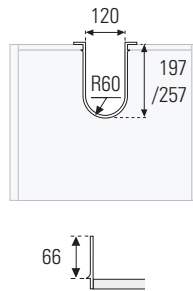

Perfil para União de Portas

L (mm)	A (mm)	Acab.	Código
277	40	Alumínio	PUP.277
427	40	Alumínio	PUP.427
577	40	Alumínio	PUP.577

Salva Sifão 3 Peças

Para qualquer altura de fundo.

L (mm)	P (mm)	A (mm)	Acabamento		
			Branco	Cinza	Antracite
218	182	35	SS.218.180.B	SS.218.180.C	SS.218.180.ANT
218	282	35	SS.218.280.B	SS.218.280.C	SS.218.280.ANT
265	182	35	SS.265.180.B	SS.265.180.C	SS.265.180.ANT
265	282	35	SS.265.280.B	SS.265.280.C	SS.265.280.ANT

Salva Sifão "U"

L (mm)	P (mm)	A (mm)	Acab.	Código
120	197	66	Cinza	SS.U197.C
120	257	66	Cinza	SS.U257.C
120	257	66	Branco	SS.U257.B

Salva Sifão 150

L (mm)	P (mm)	A (mm)	Acab.	Código
150	225	69,5	Branco	SS.150.B
150	225	69,5	Cinza	SS.150.C
150	225	69,5	Antracite	SS.150.ANT

Salva Sifão 952

L (mm)	P (mm)	A (mm)	Acab.	Código
150	240	67	Branco	SS.952.B
150	240	67	Cinza	SS.952.C
150	240	67	Antracite	SS.952.ANT

Salva Sifão 955

 L (mm)	 P (mm)	 A (mm)	 Acab.	Código
373	275	61	Branco	SS.955.B
373	275	61	Cinza	SS.955.C
373	275	61	Antracite	SS.955.ANT