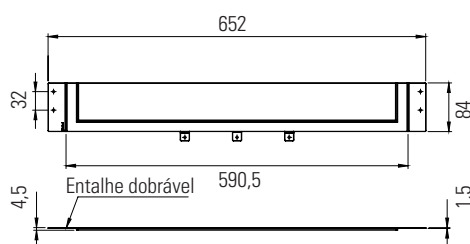

Salva Sifão Omega Flex

A (mm)	Acab.	Código
84	Branco	SS.Flex.B
84	Cinza	SS.Flex.C
84	Antracite	SS.Flex.A