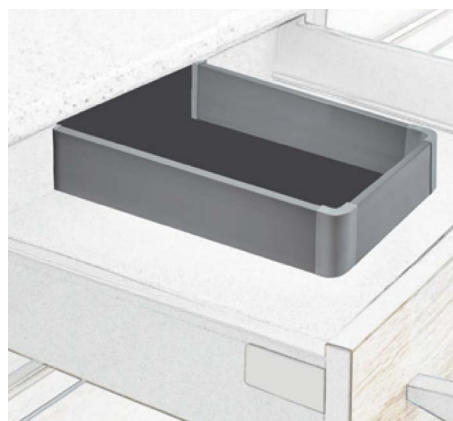

Salva Sifão À Medida

Perfil

Perfil plástico de 2 metros.

Acab. Código

Antracite SS.AM.PANT

Branco SS.AM.PB

Cinza SS.AM.PC