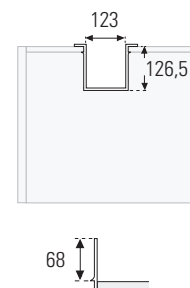

Salva Sifão "U"

L (mm)	P (mm)	A (mm)	Acab.	Código
120	197	66	Cinza	SS.U197.C
120	257	66	Cinza	SS.U257.C
120	257	66	Branco	SS.U257.B

Salva Sifão 150

L (mm)	P (mm)	A (mm)	Acab.	Código
150	225	69,5	Branco	SS.150.B
150	225	69,5	Cinza	SS.150.C
150	225	69,5	Antracite	SS.150.ANT

Salva Sifão 952

L (mm)	P (mm)	A (mm)	Acab.	Código
150	240	67	Branco	SS.952.B
150	240	67	Cinza	SS.952.C
150	240	67	Antracite	SS.952.ANT

Salva Sifão 955

 L (mm)	 P (mm)	 A (mm)	 Acab.	Código
373	275	61	Branco	SS.955.B
373	275	61	Cinza	SS.955.C
373	275	61	Antracite	SS.955.ANT

Salva Sifão 966

 L (mm)	 P (mm)	 A (mm)	 Acab.	Código
150	240	67	Branco	SS.966.B
150	240	67	Cinza	SS.966.C
150	240	67	Antracite	SS.966.ANT

Salva Sifão 964

 L (mm)	 P (mm)	 A (mm)	 Acab.	Código
123	126,5	68	Cinza	SS.964.C

Salva Sifão Omega Flex

 A (mm)	 Acab.	Código
84	Branco	SS.Flex.B
84	Cinza	SS.Flex.C
84	Antracite	SS.Flex.A

Salva Sifão À Medida

Perfil

Perfil plástico de 2 metros.

Acab. Código

Antracite SS.AM.PANT

Branco SS.AM.PB