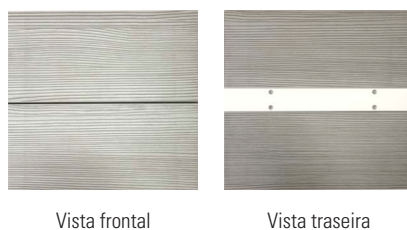

Grelha Refrigeração Rodapé de Alumínio

Alumínio.
Caixa de 10 grelhas.

L (mm)	A (mm)	Alumínio	Acabamento	
			Preto mate	Branco mate
225	70	GRR.225A	GRR.225PM	GRR.225BM
450	70	GRR.450A	GRR.450PM	GRR.450BM

Grelha Refrigeração Rodapé de Plástico

Plástico.
Para rodapé de 12 a 14 mm de espessura.
Caixa de 65 grelhas.

L (mm)	P (mm)	A (mm)	Acab.	Código
389	12-14	65	Cinza	GRR.P.C

Grelha de Refrigeração

Barras	Módulo	L (mm)	Acabamento			
			Cromado mate	Inox	Preto	Branco
6	60	92	GR.60.6CM	GR.60.6I	–	–
8	60	124	GR.60.8CM	GR.60.8I	GR.60.8P	GR.60.8B
6	90	92	GR.90.6CM	GR.90.6I	–	–
8	90	124	GR.90.8CM	GR.90.8I	–	–

Aro Microondas

Plástico.

L (mm)	A (mm)	Acab.	Código
600	400	Branco	AMO.B
600	400	Alumínio mate	AMO.AM

Dobradiça Móvel Canto

D (mm)	A (mm)	Acabamento	
		Alumínio	Inox
28	700	DMC70A	DMC70I
28	900	DMC90A	DMC90I

Perfil para União de Portas

L (mm)	A (mm)	Acab.	Código
277	40	Alumínio	PUP.277
427	40	Alumínio	PUP.427
577	40	Alumínio	PUP.577

Salva Sifão 3 Peças

Para qualquer altura de fundo.

L (mm)	P (mm)	A (mm)	Acabamento		
			Branco	Cinza	Antracite
218	182	35	SS.218.180.B	SS.218.180.C	SS.218.180.ANT
218	282	35	SS.218.280.B	SS.218.280.C	SS.218.280.ANT
265	182	35	SS.265.180.B	SS.265.180.C	SS.265.180.ANT
265	282	35	SS.265.280.B	SS.265.280.C	SS.265.280.ANT