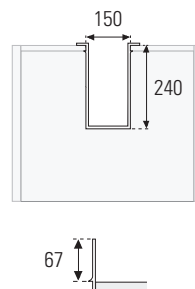

Perfil para União de Portas

L (mm)	A (mm)	Acab.	Código
277	40	Alumínio	PUP.277
427	40	Alumínio	PUP.427
577	40	Alumínio	PUP.577

Salva Sifão 3 Peças

Para qualquer altura de fundo.

L (mm)	P (mm)	A (mm)	Acabamento		
			Branco	Cinza	Antracite
218	182	35	SS.218.180.B	SS.218.180.C	SS.218.180.ANT
218	282	35	SS.218.280.B	SS.218.280.C	SS.218.280.ANT
265	182	35	SS.265.180.B	SS.265.180.C	SS.265.180.ANT
265	282	35	SS.265.280.B	SS.265.280.C	SS.265.280.ANT

Salva Sifão "U"

L (mm)	P (mm)	A (mm)	Acab.	Código
120	197	66	Cinza	SS.U197.C
120	257	66	Cinza	SS.U257.C
120	257	66	Branco	SS.U257.B

Salva Sifão 150

L (mm)	P (mm)	A (mm)	Acab.	Código
150	225	69,5	Branco	SS.150.B
150	225	69,5	Cinza	SS.150.C
150	225	69,5	Antracite	SS.150.ANT

Salva Sifão 952

L (mm)	P (mm)	A (mm)	Acab.	Código
150	240	67	Branco	SS.952.B
150	240	67	Cinza	SS.952.C
150	240	67	Antracite	SS.952.ANT

Salva Sifão 955

 L (mm)	 P (mm)	 A (mm)	 Acab.	Código
373	275	61	Branco	SS.955.B
373	275	61	Cinza	SS.955.C
373	275	61	Antracite	SS.955.ANT