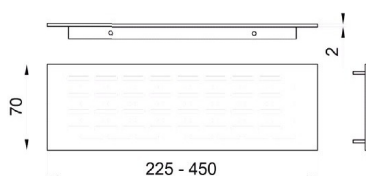

Grelha Refrigeração Rodapé de Alumínio

Alumínio.
Caixa de 10 grelhas.

L (mm)	A (mm)	Alumínio	Acabamento	
			Preto mate	Branco mate
225	70	GRR.225A	GRR.225PM	GRR.225BM
450	70	GRR.450A	GRR.450PM	GRR.450BM