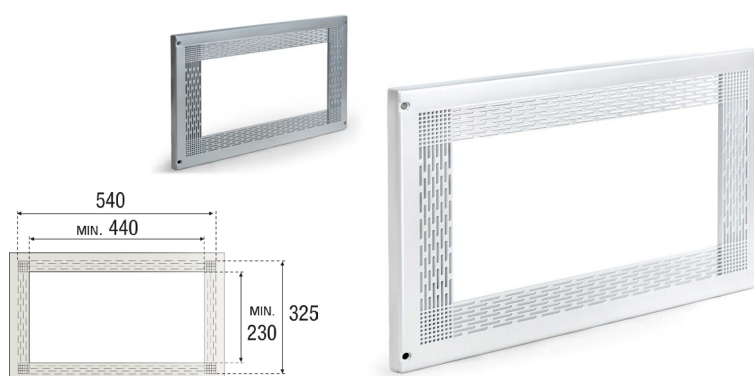

Aro Microondas

Plástico.

L (mm)	A (mm)	Acab.	Código
600	400	Branco	AMO.B
600	400	Alumínio mate	AMO.AM