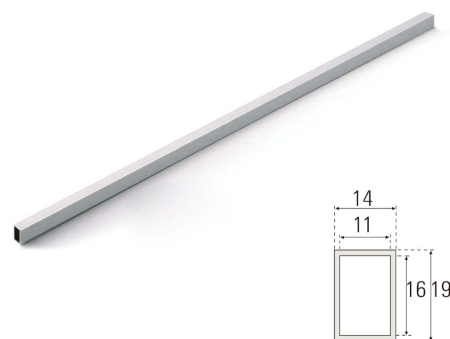

Perfil Módulo Lava-Louça 3m, 30 x 15 mm

Alumínio 30 x 15 estriado.

Perfil de 3 metros.

Caixa de 24 barras.

Artigo	L (mm)	P (mm)	Código
Perfil Módulo	30	15	PLL3015A
Suporte de plástico	—	—	PLL3015SPP
Suporte de alumínio	—	—	PLL3015SA

Suportes de Plástico

Suportes de Alumínio

Perfil Módulo Lava-Louça 3m, 21 x 21 mm

Alumínio 21 x 21 estriado.
Perfil de 3 metros.
Caixa de 30 barras.

Artigo	L (mm)	P (mm)	Código
Perfil Módulo	21	21	PLL2121A
Suporte	-	-	PLL2121S

Perfil Módulo Lava-Louça 3,95m, 14 x 19 mm

Alumínio 14 x 19.
Perfil de 3,95 metros.
Caixa de 20 barras.

Artigo	L (mm)	P (mm)	Código
Perfil Módulo	14	19	PLL1419A
Suporte sem pino	-	-	PLL1419SPC
Suporte com pino	-	-	PLL1419SPPC

Suporte sem pino

Suporte com pino

Bolhas

Às riscas

Liso

Tapete Antiderrapante

Rolo de 20 metros.
Com borracha protectora.

L (mm)	A (mm)	Acab.	Bolhas	Formato	Às riscas	Liso
473	1,5	Cinza claro	TA.B.473.CC	TA.R.473.CC	TA.L.473.CC	
473	1,5	Antracite	TA.B.473.A	TA.R.473.A	TA.L.473.A	
480	1,5	Cinza claro	TA.B.480.CC	TA.R.480.CC	TA.L.480.CC	
480	1,5	Antracite	TA.B.480.A	TA.R.480.A	TA.L.480.A	
480	1,5	Branco	TA.B.480.B	TA.R.480.B	TA.L.480.B	
600	1,5	Cinza claro	TA.B.600.CC	-	-	