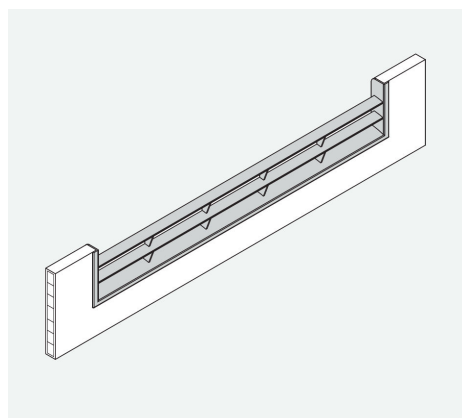

Grelha Refrigeração Rodapé de Alumínio

Alumínio.
Caixa de 10 grelhas.

L (mm)	A (mm)	Alumínio	Acabamento	
			Preto mate	Branco mate
225	70	GRR.225A	GRR.225PM	GRR.225BM
450	70	GRR.450A	GRR.450PM	GRR.450BM