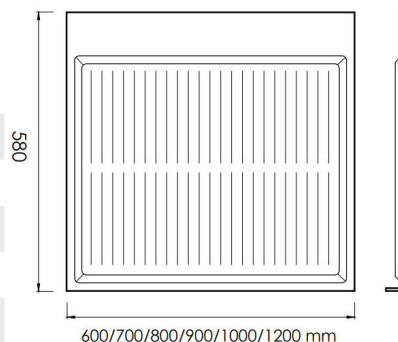

É possível fornecer à medida e com logotipo.

Módulo	L (mm)	Material			
		Alumínio Ilharga 16	Alumínio Ilharga 19	Inox	Plástico
40	560	FLL.40A16	FLL.40A19	FLL.40I	FLL.40P
45	560	FLL.45A16	FLL.45A19	FLL.45I	FLL.45P
50	560	FLL.50A16	FLL.50A19	FLL.50I	FLL.50P
60	560	FLL.60A16	FLL.60A19	FLL.60I	FLL.60P
70	560	FLL.70A16	FLL.70A19	FLL.70I	FLL.70P
80	560	FLL.80A16	FLL.80A19	FLL.80I	FLL.80P
90	560	FLL.90A16	FLL.90A19	FLL.90I	FLL.90P
100	560	FLL.100A16	FLL.100A19	FLL.100I	FLL.100P
110	560	FLL.110A16	FLL.110A19	FLL.110I	FLL.110P
120	560	FLL.120A16	FLL.120A19	FLL.120I	FLL.120P

Alumínio

Inox

Plástico

Fundo Módulo Lava-Louça de ABS

Pode-se cortar na profundidade.

Módulo	L (mm)	Acabamento	
		Cinza	Antracite
45	560	FLLABS.45C	FLLABS.45A
50	560	FLLABS.50C	FLLABS.50A
60	560	FLLABS.60C	FLLABS.60A
70	560	FLLABS.70C	FLLABS.70A
80	560	FLLABS.80C	FLLABS.80A
90	560	FLLABS.90C	FLLABS.90A
100	560	FLLABS.100C	FLLABS.100A
120	560	FLLABS.120C	FLLABS.120A

Perfil Módulo Lava-Louça 3m, 30 x 15 mm

Alumínio 30 x 15 estriado.

Perfil de 3 metros.

Caixa de 24 barras.

Artigo	L (mm)	P (mm)	Código
Perfil Módulo	30	15	PLL3015A
Suporte de plástico	—	—	PLL3015SPP
Suporte de alumínio	—	—	PLL3015SA

Suportes de Plástico

Suportes de Alumínio

Perfil Módulo Lava-Louça 3m, 21 x 21 mm

Alumínio 21 x 21 estriado.
Perfil de 3 metros.
Caixa de 30 barras.

Artigo	L (mm)	P (mm)	Código
Perfil Módulo	21	21	PLL2121A
Suporte	-	-	PLL2121S