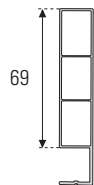

Salva Sifão À Medida

Perfil

Perfil plástico de 2 metros.

Acab.

Código

Antracite SS.AM.PANT

Branco SS.AM.PB

Cinza SS.AM.PC