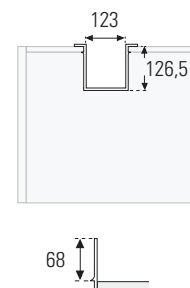

Salva Sifão "U"

L (mm)	P (mm)	A (mm)	Acab.	Código
120	197	66	Cinza	SS.U197.C
120	257	66	Cinza	SS.U257.C
120	257	66	Branco	SS.U257.B

Salva Sifão 150

L (mm)	P (mm)	A (mm)	Acab.	Código
150	225	69,5	Branco	SS.150.B
150	225	69,5	Cinza	SS.150.C
150	225	69,5	Antracite	SS.150.ANT

Salva Sifão 952

L (mm)	P (mm)	A (mm)	Acab.	Código
150	240	67	Branco	SS.952.B
150	240	67	Cinza	SS.952.C
150	240	67	Antracite	SS.952.ANT

Salva Sifão 955

L (mm)	P (mm)	A (mm)	Acab.	Código
373	275	61	Branco	SS.955.B
373	275	61	Cinza	SS.955.C
373	275	61	Antracite	SS.955.ANT

Salva Sifão 966

L (mm)	P (mm)	A (mm)	Acab.	Código
150	240	67	Branco	SS.966.B
150	240	67	Cinza	SS.966.C
150	240	67	Antracite	SS.966.ANT

Salva Sifão 964

L (mm)	P (mm)	A (mm)	Acab.	Código
123	126,5	68	Cinza	SS.964.C

Salva Sifão Omega Flex

A (mm)	Acab.	Código
84	Branco	SS.Flex.B
84	Cinza	SS.Flex.C
84	Antracite	SS.Flex.A

Salva Sifão À Medida

Perfil

Perfil plástico de 2 metros.

Acab.

Código

Antracite SS.AM.PANT