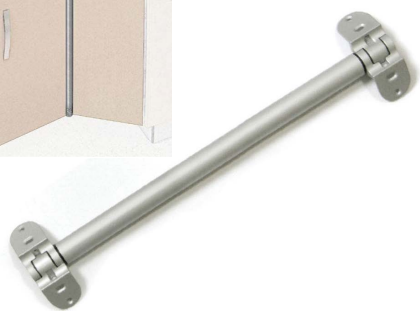

Aro Microondas

Plástico.

L (mm)	A (mm)	Acab.	Código
600	400	Branco	AMO.B
600	400	Alumínio mate	AMO.AM
600	400	Preto	AMO.P

Dobradiça Móvel Canto

D (mm)	A (mm)	Acabamento	
		Alumínio	Inox
28	700	DMC70A	DMC70I
28	900	DMC90A	DMC90I