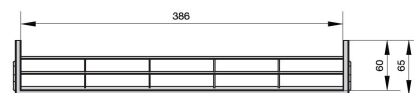

Grelha Refrigeração Rodapé de Plástico

Plástico.
Para rodapé de 12 a 14 mm de espessura.
Caixa de 65 grelhas.

L (mm)	P (mm)	A (mm)	Acab.	Código
389	12-14	65	Cinza	GRR.P.C