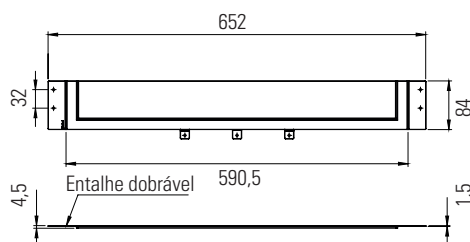

Salva Sifão Omega Flex

A (mm)	Acab.	Código
84	Branco	SS.Flex.B
84	Cinza	SS.Flex.C
84	Antracite	SS.Flex.A