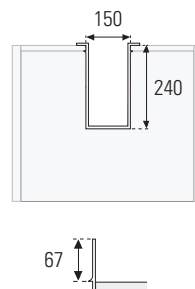

Perfil para União de Portas

L (mm)	A (mm)	Acab.	Código
277	40	Alumínio	PUP.277
427	40	Alumínio	PUP.427
577	40	Alumínio	PUP.577

Salva Sifão 3 Peças

Para qualquer altura de fundo.

L (mm)	P (mm)	A (mm)	Acabamento		
			Branco	Cinza	Antracite
218	182	35	SS.218.180.B	SS.218.180.C	SS.218.180.ANT
218	282	35	SS.218.280.B	SS.218.280.C	SS.218.280.ANT
265	182	35	SS.265.180.B	SS.265.180.C	SS.265.180.ANT
265	282	35	SS.265.280.B	SS.265.280.C	SS.265.280.ANT

Salva Sifão "U"

L (mm)	P (mm)	A (mm)	Acab.	Código
120	197	66	Cinza	SS.U197.C
120	257	66	Cinza	SS.U257.C
120	257	66	Branco	SS.U257.B

Salva Sifão 150

L (mm)	P (mm)	A (mm)	Acab.	Código
150	225	69,5	Branco	SS.150.B
150	225	69,5	Cinza	SS.150.C
150	225	69,5	Antracite	SS.150.ANT

Salva Sifão 952

L (mm)	P (mm)	A (mm)	Acab.	Código
150	240	67	Branco	SS.952.B
150	240	67	Cinza	SS.952.C
150	240	67	Antracite	SS.952.ANT

Salva Sifão 955

L (mm)	P (mm)	A (mm)	Acab.	Código
373	275	61	Branco	SS.955.B
373	275	61	Cinza	SS.955.C
373	275	61	Antracite	SS.955.ANT