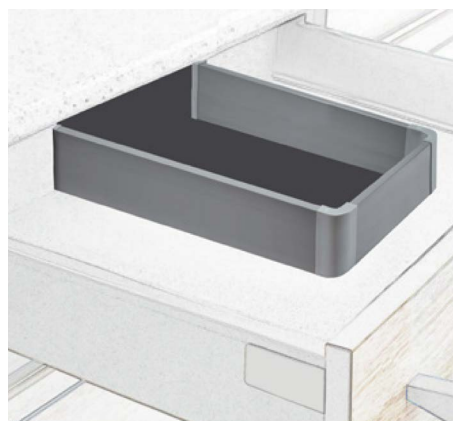

Salva Sifão À Medida

Perfil

Perfil plástico de 2 metros.

Acab.

Código

Antracite SS.AM.PANT

Branco SS.AM.PB

Cinza SS.AM.PC