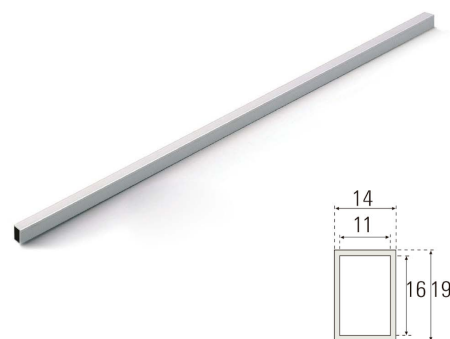

Perfil Módulo Lava-Louça 3m, 30 x 15 mm

Alumínio 30 x 15 estriado.

Perfil de 3 metros.

Caixa de 24 barras.

Artigo	L (mm)	P (mm)	Código
Perfil Módulo	30	15	PLL3015A
Suporte de plástico	—	—	PLL3015SPP
Suporte de alumínio	—	—	PLL3015SA

Suportes de Plástico

Suportes de Alumínio

Perfil Módulo Lava-Louça 3m, 21 x 21 mm

Alumínio 21 x 21 estriado.
Perfil de 3 metros.
Caixa de 30 barras.

Artigo	L (mm)	P (mm)	Código
Perfil Módulo	21	21	PLL2121A
Suporte	-	-	PLL2121S

Perfil Módulo Lava-Louça 3,95m, 14 x 19 mm

Alumínio 14 x 19.
Perfil de 3,95 metros.
Caixa de 20 barras.

Artigo	L (mm)	P (mm)	Código
Perfil Módulo	14	19	PLL1419A
Suporte sem pino	-	-	PLL1419SPC
Suporte com pino	-	-	PLL1419SPPC

Suporte sem pino

Suporte com pino

Tapete Antiderrapante

Rolo de 20 metros.
Com borracha protectora.

Bolhas

Às riscas

Liso

L (mm)	A (mm)	Acab.	Bolhas	Formato	Às riscas	Liso
473	1,5	Cinza claro	TA.B.473.CC	TA.R.473.CC	TA.L.473.CC	
473	1,5	Antracite	TA.B.473.A	TA.R.473.A	TA.L.473.A	
480	1,5	Cinza claro	TA.B.480.CC	TA.R.480.CC	TA.L.480.CC	
480	1,5	Antracite	TA.B.480.A	TA.R.480.A	TA.L.480.A	
480	1,5	Branco	TA.B.480.B	TA.R.480.B	TA.L.480.B	
600	1,5	Cinza claro	TA.B.600.CC	-	-	