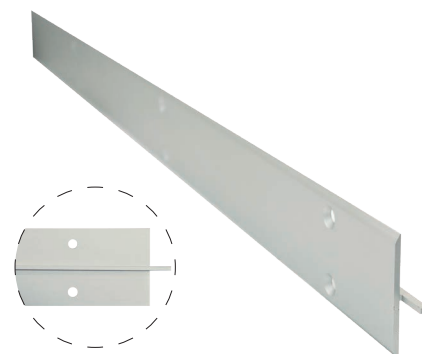

Grelha Refrigeração Rodapé de Plástico

Plástico.
Para rodapé de 12 a 14 mm de espessura.
Caixa de 65 grelhas.

L (mm)	P (mm)	A (mm)	Acab.	Código
389	12-14	65	Cinza	GRR.P.C

Grelha de Refrigeração

Barras	Módulo	L (mm)	Acabamento			
			Cromado mate	Inox	Preto	Branco
6	60	92	GR.60.6CM	GR.60.6I	–	–
8	60	124	GR.60.8CM	GR.60.8I	GR.60.8P	GR.60.8B
6	90	92	GR.90.6CM	GR.90.6I	–	–
8	90	124	GR.90.8CM	GR.90.8I	–	–

Perfil para União de Portas

L (mm)	A (mm)	Acab.	Código
277	40	Alumínio	PUP.277
427	40	Alumínio	PUP.427
577	40	Alumínio	PUP.577

Salva Sifão 3 Peças

Para qualquer altura de fundo.

L (mm)	P (mm)	A (mm)	Acabamento		
			Branco	Cinza	Antracite
218	182	35	SS.218.180.B	SS.218.180.C	SS.218.180.ANT
218	282	35	SS.218.280.B	SS.218.280.C	SS.218.280.ANT
265	182	35	SS.265.180.B	SS.265.180.C	SS.265.180.ANT
265	282	35	SS.265.280.B	SS.265.280.C	SS.265.280.ANT