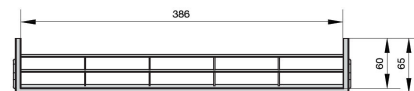

Grelha Refrigeração Rodapé de Plástico

Plástico.
Para rodapé de 12 a 14 mm de espessura.
Caixa de 65 grelhas.

L (mm)	P (mm)	A (mm)	Acab.	Código
389	12-14	65	Cinza	GRR.P.C