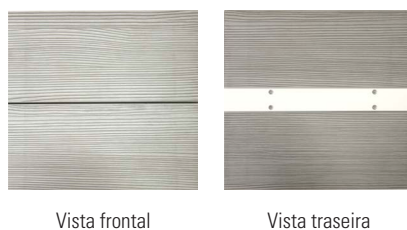

Grelha Refrigeração Rodapé de Alumínio

Alumínio.
Caixa de 10 grelhas.

L (mm)	A (mm)	Alumínio	Acabamento	
			Preto mate	Branco mate
225	70	GRR.225A	GRR.225PM	GRR.225BM
450	70	GRR.450A	GRR.450PM	GRR.450BM

Grelha Refrigeração Rodapé de Plástico

Plástico.
Para rodapé de 12 a 14 mm de espessura.
Caixa de 65 grelhas.

L (mm)	P (mm)	A (mm)	Acab.	Código
389	12-14	65	Cinza	GRR.P.C

Grelha de Refrigeração

Barras	Módulo	L (mm)	Acabamento			
			Cromado mate	Inox	Preto	Branco
6	60	92	GR.60.6CM	GR.60.6I	–	–
8	60	124	GR.60.8CM	GR.60.8I	GR.60.8P	GR.60.8B
6	90	92	GR.90.6CM	GR.90.6I	–	–
8	90	124	GR.90.8CM	GR.90.8I	–	–

Aro Microondas

Plástico.

L (mm)	A (mm)	Acab.	Código
600	400	Branco	AMO.B
600	400	Alumínio mate	AMO.AM
600	400	Preto	AMO.P

Dobradiça Móvel Canto

D (mm)	A (mm)	Acabamento	
		Alumínio	Inox
28	700	DMC70A	DMC70I
28	900	DMC90A	DMC90I

Perfil para União de Portas

L (mm)	A (mm)	Acab.	Código
277	40	Alumínio	PUP.277
427	40	Alumínio	PUP.427
577	40	Alumínio	PUP.577

Salva Sifão 3 Peças

Para qualquer altura de fundo.

L (mm)	P (mm)	A (mm)	Acabamento		
			Branco	Cinza	Antracite
218	182	35	SS.218.180.B	SS.218.180.C	SS.218.180.ANT
218	282	35	SS.218.280.B	SS.218.280.C	SS.218.280.ANT
265	182	35	SS.265.180.B	SS.265.180.C	SS.265.180.ANT
265	282	35	SS.265.280.B	SS.265.280.C	SS.265.280.ANT