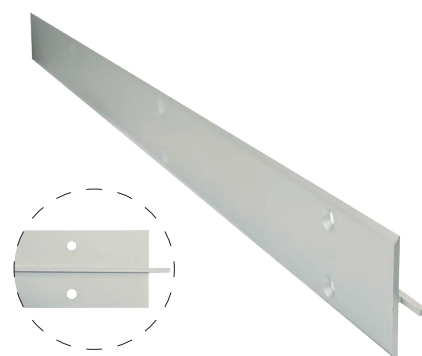

Grelha Refrigeração Rodapé de Plástico

Plástico.
Para rodapé de 12 a 14 mm de espessura.
Caixa de 65 grelhas.

L (mm)	P (mm)	A (mm)	Acab.	Código
389	12-14	65	Cinza	GRR.P.C

Grelha de Refrigeração

Barras	Módulo	L (mm)	Acabamento			
			Cromado mate	Inox	Preto	Branco
6	60	92	GR.60.6CM	GR.60.6I	–	–
8	60	124	GR.60.8CM	GR.60.8I	GR.60.8P	GR.60.8B
6	90	92	GR.90.6CM	GR.90.6I	–	–
8	90	124	GR.90.8CM	GR.90.8I	–	–

Perfil para União de Portas

L (mm)	A (mm)	Acab.	Código
277	40	Alumínio	PUP.277
427	40	Alumínio	PUP.427
577	40	Alumínio	PUP.577

Salva Sifão 3 Peças

Para qualquer altura de fundo.

L (mm)	P (mm)	A (mm)	Acabamento		
			Branco	Cinza	Antracite
218	182	35	SS.218.180.B	SS.218.180.C	SS.218.180.ANT
218	282	35	SS.218.280.B	SS.218.280.C	SS.218.280.ANT
265	182	35	SS.265.180.B	SS.265.180.C	SS.265.180.ANT
265	282	35	SS.265.280.B	SS.265.280.C	SS.265.280.ANT