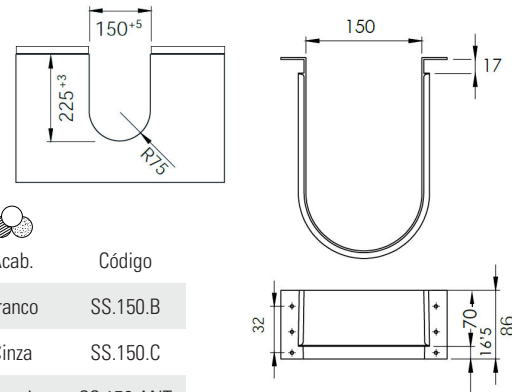

Perfil para União de Portas

L (mm)	A (mm)	Acab.	Código
277	40	Alumínio	PUP.277
427	40	Alumínio	PUP.427
577	40	Alumínio	PUP.577

Salva Sifão 3 Peças

Para qualquer altura de fundo.

L (mm)	P (mm)	A (mm)	Acabamento		
			Branco	Cinza	Antracite
218	182	35	SS.218.180.B	SS.218.180.C	SS.218.180.ANT
218	282	35	SS.218.280.B	SS.218.280.C	SS.218.280.ANT
265	182	35	SS.265.180.B	SS.265.180.C	SS.265.180.ANT
265	282	35	SS.265.280.B	SS.265.280.C	SS.265.280.ANT

Salva Sifão "U"

L (mm)	P (mm)	A (mm)	Acab.	Código
120	197	66	Cinza	SS.U197.C
120	257	66	Cinza	SS.U257.C
120	257	66	Branco	SS.U257.B

Salva Sifão 150

L (mm)	P (mm)	A (mm)	Acab.	Código
150	225	69,5	Branco	SS.150.B
150	225	69,5	Cinza	SS.150.C
150	225	69,5	Antracite	SS.150.ANT