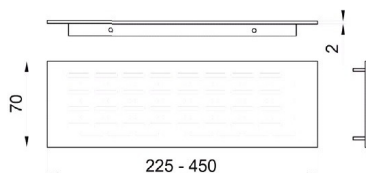

Grelha Refrigeração Rodapé de Alumínio

Alumínio.
Caixa de 10 grelhas.

L (mm)	A (mm)	Alumínio	Acabamento	
			Preto mate	Branco mate
225	70	GRR.225A	GRR.225PM	GRR.225BM
450	70	GRR.450A	GRR.450PM	GRR.450BM