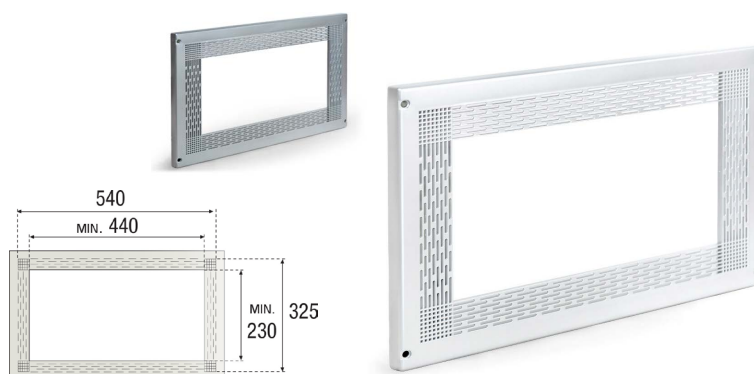

Aro Microondas

Plástico.

L (mm)	A (mm)	Acab.	Código
600	400	Branco	AMO.B
600	400	Alumínio mate	AMO.AM
600	400	Preto	AMO.P