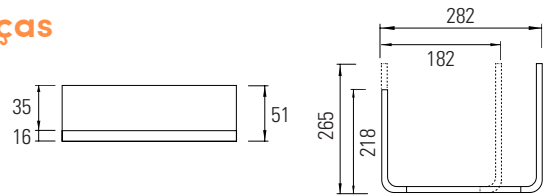

Perfil para União de Portas

L (mm)	A (mm)	Acab.	Código
277	40	Alumínio	PUP.277
427	40	Alumínio	PUP.427
577	40	Alumínio	PUP.577

Salva Sifão 3 Peças

Para qualquer altura de fundo.

L (mm)	P (mm)	A (mm)	Acabamento		
			Branco	Cinza	Antracite
218	182	35	SS.218.180.B	SS.218.180.C	SS.218.180.ANT
218	282	35	SS.218.280.B	SS.218.280.C	SS.218.280.ANT
265	182	35	SS.265.180.B	SS.265.180.C	SS.265.180.ANT
265	282	35	SS.265.280.B	SS.265.280.C	SS.265.280.ANT

Salva Sifão "U"

L (mm)	P (mm)	A (mm)	Acab.	Código
120	197	66	Cinza	SS.U197.C
120	257	66	Cinza	SS.U257.C
120	257	66	Branco	SS.U257.B

Salva Sifão 150

L (mm)	P (mm)	A (mm)	Acab.	Código
150	225	69,5	Branco	SS.150.B
150	225	69,5	Cinza	SS.150.C
150	225	69,5	Antracite	SS.150.ANT