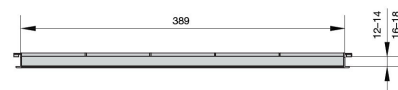

Grelha Refrigeração Rodapé de Plástico

Plástico.
Para rodapé de 12 a 14 mm de espessura.
Caixa de 65 grelhas.

L (mm)	P (mm)	A (mm)	Acab.	Código
389	12-14	65	Cinza	GRR.P.C