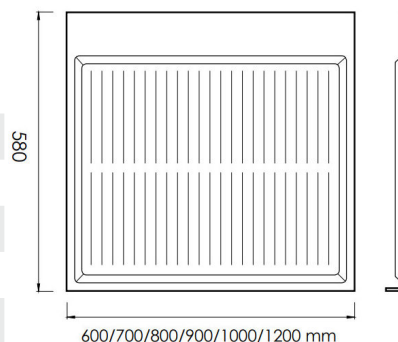

Módulo	L (mm)	Material e acabamento			
		Alumínio	Inox	Plástico antracite	Plástico cinza
40	560	FLL.40Axx	FLL.40lxx	FLL.40PAxx	FLL.40PCxx
45	560	FLL.45Axx	FLL.45lxx	FLL.45PAxx	FLL.45PCxx
50	560	FLL.50Axx	FLL.50lxx	FLL.50PAxx	FLL.50PCxx
60	560	FLL.60Axx	FLL.60lxx	FLL.60PAxx	FLL.60PCxx
70	560	FLL.70Axx	FLL.70lxx	FLL.70PAxx	FLL.70PCxx
80	560	FLL.80Axx	FLL.80lxx	FLL.80PAxx	FLL.80PCxx
90	560	FLL.90Axx	FLL.90lxx	FLL.90PAxx	FLL.90PCxx
100	560	FLL.100Axx	FLL.100lxx	FLL.100PAxx	FLL.100PCxx
110	560	FLL.110Axx	FLL.110lxx	FLL.110PAxx	FLL.110PCxx
120	560	FLL.120Axx	FLL.120lxx	FLL.120PAxx	FLL.120PCxx

Alumínio

Inox

Plástico

Substituir "xx" por 16 ou 19 para obter o código dos modelos para ilharga de 16 e 19mm, respetivamente.

Fundo Módulo Lava-Louça de ABS

Pode-se cortar na profundidade.

Módulo	L (mm)	Acabamento	
		Cinza	Antracite
45	560	FLLABS.45C	FLLABS.45A
50	560	FLLABS.50C	FLLABS.50A
60	560	FLLABS.60C	FLLABS.60A
70	560	FLLABS.70C	FLLABS.70A
80	560	FLLABS.80C	FLLABS.80A
90	560	FLLABS.90C	FLLABS.90A
100	560	FLLABS.100C	FLLABS.100A
120	560	FLLABS.120C	FLLABS.120A

Perfil Módulo Lava-Louça 3m, 30 x 15 mm

Alumínio 30 x 15 estriado.

Perfil de 3 metros.

Caixa de 24 barras.

Artigo	L (mm)	P (mm)	Código
Perfil Módulo	30	15	PLL3015A
Suporte de plástico	—	—	PLL3015SPP
Suporte de alumínio	—	—	PLL3015SA

Suportes de Plástico

Suportes de Alumínio

Perfil Módulo Lava-Louça 3m, 21 x 21 mm

Alumínio 21 x 21 estriado.
Perfil de 3 metros.
Caixa de 30 barras.

Artigo	L (mm)	P (mm)	Código
Perfil Módulo	21	21	PLL2121A
Suporte	-	-	PLL2121S