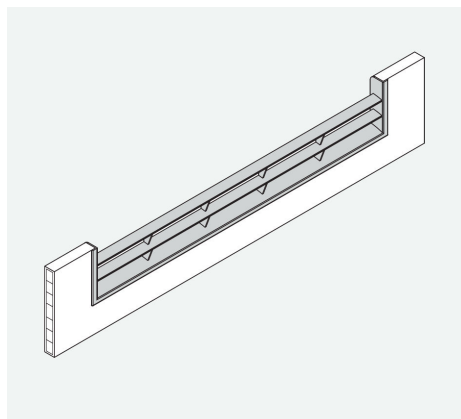

Grelha Refrigeração Rodapé de Alumínio

Alumínio.
Caixa de 10 grelhas.

L (mm)	A (mm)	Alumínio	Acabamento	
			Preto mate	Branco mate
225	70	GRR.225A	GRR.225PM	GRR.225BM
450	70	GRR.450A	GRR.450PM	GRR.450BM