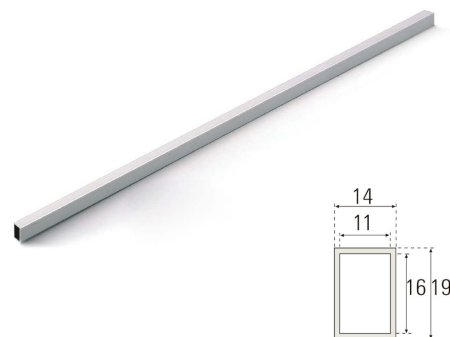

Perfil Módulo Lava-Louça 3m, 30 x 15 mm

Alumínio 30 x 15 estriado.

Perfil de 3 metros.

Caixa de 24 barras.

Artigo	L (mm)	P (mm)	Código
Perfil Módulo	30	15	PLL3015A
Suporte de plástico	—	—	PLL3015SPP
Suporte de alumínio	—	—	PLL3015SA

Suportes de Plástico

Suportes de Alumínio

Perfil Módulo Lava-Louça 3m, 21 x 21 mm

Alumínio 21 x 21 estriado.
Perfil de 3 metros.
Caixa de 30 barras.

Artigo	L (mm)	P (mm)	Código
Perfil Módulo	21	21	PLL2121A
Suporte	-	-	PLL2121S

Perfil Módulo Lava-Louça 3,95m, 14 x 19 mm

Alumínio 14 x 19.
Perfil de 3,95 metros.
Caixa de 20 barras.

Artigo	L (mm)	P (mm)	Código
Perfil Módulo	14	19	PLL1419A
Suporte sem pino	-	-	PLL1419SPC
Suporte com pino	-	-	PLL1419SPPC

Suporte sem pino

Suporte com pino

Tapete Antiderrapante

Rolo de 20 metros.
Com borracha protectora.

Bolhas

Às riscas

Liso

L (mm)	A (mm)	Acab.	Bolhas	Formato	Às riscas	Liso
473	1,5	Cinza claro	TA.B.473.CC	TA.R.473.CC	TA.L.473.CC	
473	1,5	Antracite	TA.B.473.A	TA.R.473.A	TA.L.473.A	
480	1,5	Cinza claro	TA.B.480.CC	TA.R.480.CC	TA.L.480.CC	
480	1,5	Antracite	TA.B.480.A	TA.R.480.A	TA.L.480.A	
480	1,5	Branco	TA.B.480.B	TA.R.480.B	TA.L.480.B	
600	1,5	Cinza claro	TA.B.600.CC	-	-	