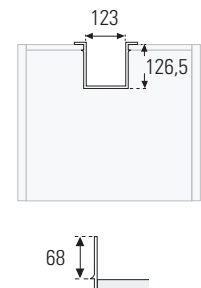

Salva Sifão "U"

L (mm)	P (mm)	A (mm)	Acab.	Código
120	197	66	Cinza	SS.U197.C
120	257	66	Cinza	SS.U257.C
120	257	66	Branco	SS.U257.B

Salva Sifão 150

L (mm)	P (mm)	A (mm)	Acab.	Código
150	225	69,5	Branco	SS.150.B
150	225	69,5	Cinza	SS.150.C
150	225	69,5	Antracite	SS.150.ANT

Salva Sifão 952

L (mm)	P (mm)	A (mm)	Acab.	Código
150	240	67	Branco	SS.952.B
150	240	67	Cinza	SS.952.C
150	240	67	Antracite	SS.952.ANT

Salva Sifão 955

L (mm)	P (mm)	A (mm)	Acab.	Código
373	275	61	Branco	SS.955.B
373	275	61	Cinza	SS.955.C
373	275	61	Antracite	SS.955.ANT

Salva Sifão 966

L (mm)	P (mm)	A (mm)	Acab.	Código
150	240	67	Branco	SS.966.B
150	240	67	Cinza	SS.966.C
150	240	67	Antracite	SS.966.ANT

Salva Sifão 964

L (mm)	P (mm)	A (mm)	Acab.	Código
123	126,5	68	Cinza	SS.964.C

Salva Sifão Omega Flex

A (mm)	Acab.	Código
84	Branco	SS.FLEX.B
84	Cinza	SS.FLEX.C
84	Antracite	SS.FLEX.ANT

Salva Sifão À Medida

Perfil

Perfil plástico de 2 metros.

Acab. Código

Antracite SS.AM.PANT

Branco SS.AM.PB