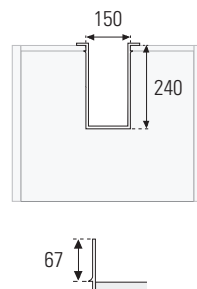

Perfil para União de Portas

L (mm)	A (mm)	Acab.	Código
277	40	Alumínio	PUP.277
427	40	Alumínio	PUP.427
577	40	Alumínio	PUP.577

Salva Sifão 3 Peças

Para qualquer altura de fundo.

L (mm)	P (mm)	A (mm)	Acabamento		
			Branco	Cinza	Antracite
218	182	35	SS.218.180.B	SS.218.180.C	SS.218.180.ANT
218	282	35	SS.218.280.B	SS.218.280.C	SS.218.280.ANT
265	182	35	SS.265.180.B	SS.265.180.C	SS.265.180.ANT
265	282	35	SS.265.280.B	SS.265.280.C	SS.265.280.ANT

Salva Sifão "U"

L (mm)	P (mm)	A (mm)	Acab.	Código
120	197	66	Cinza	SS.U197.C
120	257	66	Cinza	SS.U257.C
120	257	66	Branco	SS.U257.B

Salva Sifão 150

L (mm)	P (mm)	A (mm)	Acab.	Código
150	225	69,5	Branco	SS.150.B
150	225	69,5	Cinza	SS.150.C
150	225	69,5	Antracite	SS.150.ANT

Salva Sifão 952

L (mm)	P (mm)	A (mm)	Acab.	Código
150	240	67	Branco	SS.952.B
150	240	67	Cinza	SS.952.C
150	240	67	Antracite	SS.952.ANT

Salva Sifão 955

L (mm)	P (mm)	A (mm)	Acab.	Código
373	275	61	Branco	SS.955.B
373	275	61	Cinza	SS.955.C
373	275	61	Antracite	SS.955.ANT