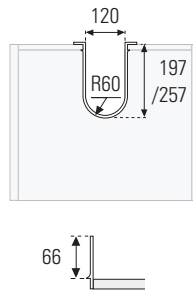

Perfil para União de Portas

L (mm)	A (mm)	Acab.	Código
277	40	Alumínio	PUP.277
427	40	Alumínio	PUP.427
577	40	Alumínio	PUP.577

Salva Sifão 3 Peças

Para qualquer altura de fundo.

L (mm)	P (mm)	A (mm)	Acabamento		
			Branco	Cinza	Antracite
218	182	35	SS.218.180.B	SS.218.180.C	SS.218.180.ANT
218	282	35	SS.218.280.B	SS.218.280.C	SS.218.280.ANT
265	182	35	SS.265.180.B	SS.265.180.C	SS.265.180.ANT
265	282	35	SS.265.280.B	SS.265.280.C	SS.265.280.ANT

Salva Sifão "U"

L (mm)	P (mm)	A (mm)	Acab.	Código
120	197	66	Cinza	SS.U197.C
120	257	66	Cinza	SS.U257.C
120	257	66	Branco	SS.U257.B

Salva Sifão 150

L (mm)	P (mm)	A (mm)	Acab.	Código
150	225	69,5	Branco	SS.150.B
150	225	69,5	Cinza	SS.150.C
150	225	69,5	Antracite	SS.150.ANT

Salva Sifão 952

L (mm)	P (mm)	A (mm)	Acab.	Código
150	240	67	Branco	SS.952.B
150	240	67	Cinza	SS.952.C
150	240	67	Antracite	SS.952.ANT

Salva Sifão 955

L (mm)	P (mm)	A (mm)	Acab.	Código
373	275	61	Branco	SS.955.B
373	275	61	Cinza	SS.955.C
373	275	61	Antracite	SS.955.ANT