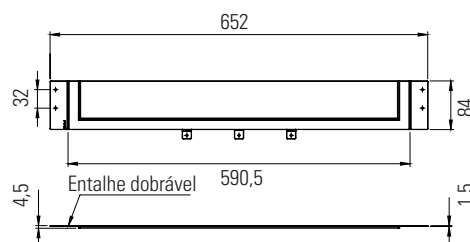

Salva Sifão Omega Flex

A (mm)	Acab.	Código
84	Branco	SS.FLEX.B
84	Cinza	SS.FLEX.C
84	Antracite	SS.FLEX.ANT