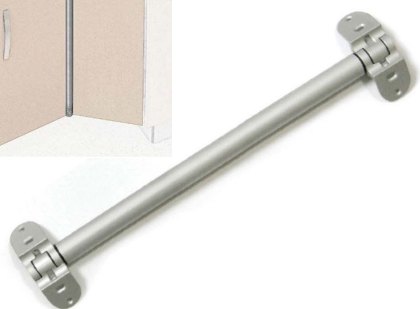

Aro Microondas

Plástico.

L (mm)	A (mm)	Acab.	Código
600	400	Branco	AMO.B
600	400	Alumínio mate	AMO.AM
600	400	Preto	AMO.P

Dobradiça Móvel Canto

D (mm)	A (mm)	Acabamento	
		Alumínio	Inox
28	700	DMC70A	DMC70I
28	900	DMC90A	DMC90I