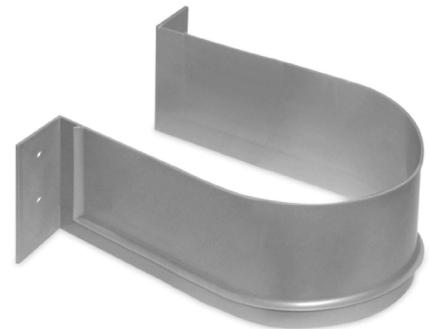

Perfil para União de Portas

L (mm)	A (mm)	Acab.	Código
277	40	Alumínio	PUP.277
427	40	Alumínio	PUP.427
577	40	Alumínio	PUP.577

Salva Sifão 3 Peças

Para qualquer altura de fundo.

L (mm)	P (mm)	A (mm)	Acabamento		
			Branco	Cinza	Antracite
218	182	35	SS.218.180.B	SS.218.180.C	SS.218.180.ANT
218	282	35	SS.218.280.B	SS.218.280.C	SS.218.280.ANT
265	182	35	SS.265.180.B	SS.265.180.C	SS.265.180.ANT
265	282	35	SS.265.280.B	SS.265.280.C	SS.265.280.ANT

Salva Sifão "U"

L (mm)	P (mm)	A (mm)	Acab.	Código
120	197	66	Cinza	SS.U197.C
120	257	66	Cinza	SS.U257.C
120	257	66	Branco	SS.U257.B

Salva Sifão 150

L (mm)	P (mm)	A (mm)	Acab.	Código
150	225	69,5	Branco	SS.150.B
150	225	69,5	Cinza	SS.150.C
150	225	69,5	Antracite	SS.150.ANT