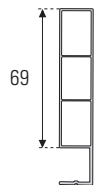

Salva Sifão À Medida

Perfil

Perfil plástico de 2 metros.

Acab. Código

Antracite SS.AM.PANT

Branco SS.AM.PB

Cinza SS.AM.PC