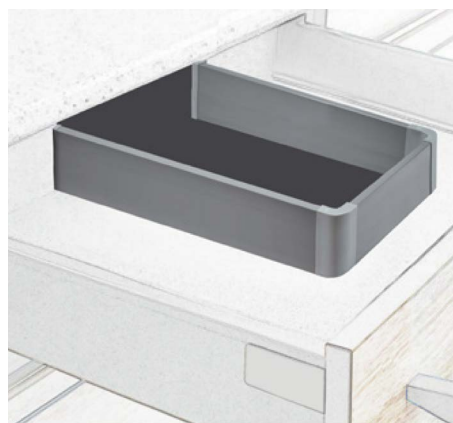

Salva Sifão À Medida

Perfil

Perfil plástico de 2 metros.

Acab. Código

Antracite SS.AM.PANT

Branco SS.AM.PB

Cinza SS.AM.PC