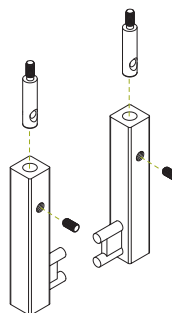

Acab.

Código

Metal castanho-cinza

WA061.003.010

Par de Suportes Fixação Oculta do Varão

Kit composto por:

- 2 suportes.
- 2 roscas de cavilha M6.
- 2 parafusos cónicos M6x8.

Acab.

Código

Metal castanho-cinza

WA061.003.054

Par de Suportes Fixação do Varão à Ilharga Lateral

Inclui 2 suportes.

Acab.

Código

Metal castanho-cinza