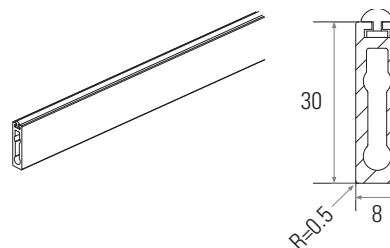

VARÕES E ROUPEIROS
CASATREND

Varão Rectangular 12 x 30

Barras de 3,95 metros.
Barra de alumínio e suportes em Zamak.

	Moca	Antracite	Branco	Alumínio	Preto
Barra	VRR3012x	VRR3012x	VRR3012x	VRR3012x	VRR3012x
Suporte Fechado	VRR3012SLF2x	VRR3012SLF2x	VRR3012SLF2x	VRR3012SLF2x	VRR3012SLF2x
Suporte Aberto	VRR3012SCLAx	VRR3012SCLAx	VRR3012SCLAx	VRR3012SCLAx	VRR3012SCLAx
Tampa	VRR3012TSx	VRR3012TSx	VRR3012TSx	VRR3012TSx	VRR3012TSx

C (mm)

Acab.

Código

3000

Metal castanho-cinza

WA061.003.009

Suporte Fixação do Varão

Universal. Pode ser colocado à direita ou à esquerda.

Acab.

Código

Metal castanho-cinza

WA061.003.010

Par de Suportes Fixação Oculta do Varão

Kit composto por:

- 2 suportes.
- 2 roscas de cavilha M6.
- 2 parafusos cónicos M6x8.

Acab.