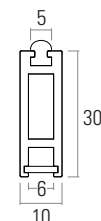

WA061.010.001

Varão de Roupeiro Slim

DesignLight

Cabideiro com luz integrada.
Para conhecer a nossa oferta de armaduras já montadas,
por favor ver o respetivo catálogo de Armaduras.

Varão

C (mm)	Acab.	Código
2000	Alumínio	VR.SLIM2M.A
2000	Preto	VR.SLIM2M.P
3000	Alumínio	VR.SLIM3M.A
3000	Preto	VR.SLIM3M.P