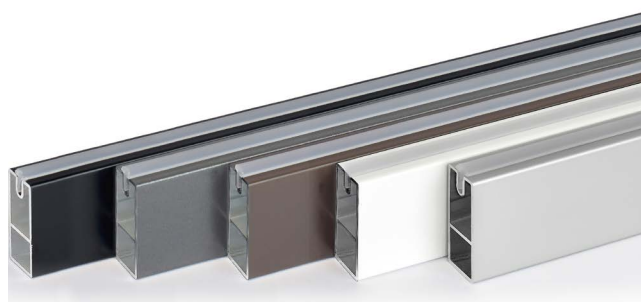

VARÕES E ROUPEIROS
CASATREND

Varão Rectangular 12 x 30

Barras de 3,95 metros.
Barra de alumínio e suportes em Zamak.

	Moca	Antracite	Branco	Alumínio	Preto
Barra	VRR3012x	VRR3012x	VRR3012x	VRR3012x	VRR3012x
Suporte Fechado	VRR3012SLF2x	VRR3012SLF2x	VRR3012SLF2x	VRR3012SLF2x	VRR3012SLF2x
Suporte Aberto	VRR3012SCLAx	VRR3012SCLAx	VRR3012SCLAx	VRR3012SCLAx	VRR3012SCLAx
Tampa	VRR3012TSx	VRR3012TSx	VRR3012TSx	VRR3012TSx	VRR3012TSx

Para obter o código do modelo, substituir "x" pelo código do acabamento:
MK = Moca, ANT = Antracite, BM = Branco, AL = Alumínio, PM = Preto

Varão 12x33 Alumínio e Suporte

Kit de 1 varão de 3 metros e 2 suportes.
Embalagem de 10 kits.

C (mm)

Acab.

Código

3000

Metal castanho-cinza

WA061.003.009

Suporte Fixação do Varão

Universal. Pode ser colocado à direita ou à esquerda.