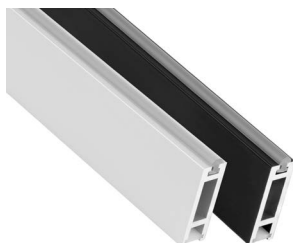

Código

Metal castanho-cinza

WA061.003.054

Par de Suportes Fixação do Varão à Ilharga Lateral

Inclui 2 suportes.

Acab.

Código

Metal castanho-cinza

WA061.010.001

Varão de Roupeiro Slim

DesignLight

Cabideiro com luz integrada.
Para conhecer a nossa oferta de armaduras já montadas,
por favor ver o respetivo catálogo de Armaduras.

Varão

C (mm)	Acab.	Código
2000	Alumínio	VR.SLIM2M.A
2000	Preto	VR.SLIM2M.P
3000	Alumínio	VR.SLIM3M.A
3000	Preto	VR.SLIM3M.P

Kit de 2 Suportes

Acab.	Código	Plástico ABS.
Cinza	VR.SLIM.SC	
Preto	VR.SLIM.SP	

Varão Oval 16x30 Alumínio

Barras de 5 metros.

P (mm)	A (mm)	Acab.	Código
16	30	Polido (prata)	VR.1630AP
16	30	Anodizado mate	VR.1630A
16	30	Dourado	VR.1630D
16	30	Bronze	VR.1630BZ
16	30	Lacado branco	VR.1630B