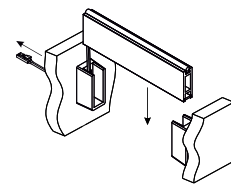

WA061.010.001

Varão de Roupeiro Slim

DesignLight

Cabideiro com luz integrada.
Para conhecer a nossa oferta de armaduras já montadas,
por favor ver o respetivo catálogo de Armaduras.

Varão

C (mm)	Acab.	Código
2000	Alumínio	VR.SLIM2M.A
2000	Preto	VR.SLIM2M.P
3000	Alumínio	VR.SLIM3M.A
3000	Preto	VR.SLIM3M.P