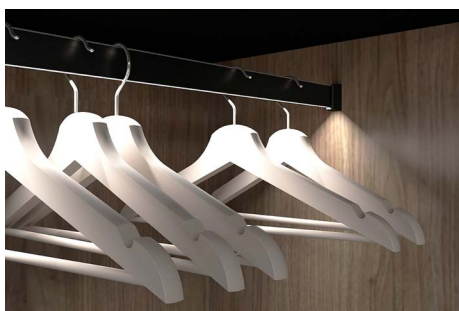

Varão de Roupeiro Slim

DesignLight

Cabideiro com luz integrada.
Para conhecer a nossa oferta de armaduras já montadas,
por favor ver o respetivo catálogo de Armaduras.