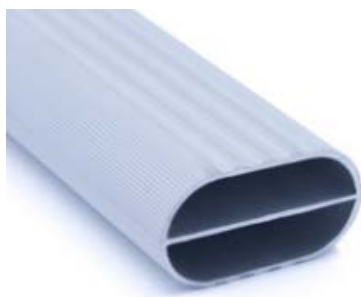

Kit de 2 Suportes

Acab.	Código	Plástico ABS.
Cinza	VR.SLIM.SC	
Preto	VR.SLIM.SP	

Varão Oval 16x30 Alumínio

Barras de 5 metros.

P (mm)	A (mm)	Acab.	Código
16	30	Polido (prata)	VR.1630AP
16	30	Anodizado mate	VR.1630A
16	30	Dourado	VR.1630D
16	30	Bronze	VR.1630BZ
16	30	Lacado branco	VR.1630B

Varão Oval 16x30 Alumínio Reforçado

Barras de 5 metros.

P (mm)	A (mm)	Acab.	Código
16	30	Polido	VR.R1630P
16	30	Anodizado mate	VR.R1630A

Varão Oval 15x27 Alumínio Liso

Barras de 5 metros.

 P (mm)	 A (mm)	 Acab.	Código
15	27	Cromado mate	VR1527A
15	27	Dourado	VR1527D