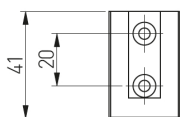

Para obter o código do modelo, substituir "x" pelo código do acabamento:
MK = Moca, ANT = Antracite, BM = Branco, AL = Alumínio, PM = Preto

Varão 12x33 Alumínio e Suporte

Kit de 1 varão de 3 metros e 2 suportes.
Embalagem de 10 kits.