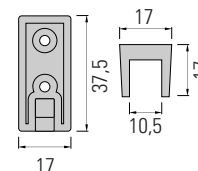

Varão Oval 16x30 Alumínio

Barras de 5 metros.

P (mm)	A (mm)	Acab.	Código
16	30	Polido (prata)	VR.1630AP
16	30	Anodizado mate	VR.1630A
16	30	Dourado	VR.1630D
16	30	Bronze	VR.1630BZ
16	30	Lacado branco	VR.1630B