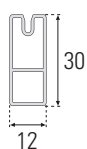

VARÕES E ROUPEIROS
CASATREND

Varão Rectangular 12 x 30

Barras de 3,95 metros.
Barra de alumínio e suportes em Zamak.

	Moca	Antracite	Branco	Alumínio	Preto
Barra	VRR3012x	VRR3012x	VRR3012x	VRR3012x	VRR3012x
Suporte Fechado	VRR3012SLF2x	VRR3012SLF2x	VRR3012SLF2x	VRR3012SLF2x	VRR3012SLF2x
Suporte Aberto	VRR3012SCLAx	VRR3012SCLAx	VRR3012SCLAx	VRR3012SCLAx	VRR3012SCLAx
Tampa	VRR3012TSx	VRR3012TSx	VRR3012TSx	VRR3012TSx	VRR3012TSx

Para obter o código do modelo, substituir "x" pelo código do acabamento:
MK = Moca, ANT = Antracite, BM = Branco, AL = Alumínio, PM = Preto

Varão 12x33 Alumínio e Suporte

Kit de 1 varão de 3 metros e 2 suportes.
Embalagem de 10 kits.