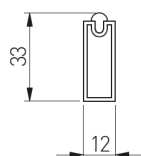

VARÕES E ROUPEIROS
CASATREND

Varão Rectangular 12 x 30

Barras de 3,95 metros.
Barra de alumínio e suportes em Zamak.

	Moca	Antracite	Branco	Alumínio	Preto
Barra	VRR3012x	VRR3012x	VRR3012x	VRR3012x	VRR3012x
Suporte Fechado	VRR3012SLF2x	VRR3012SLF2x	VRR3012SLF2x	VRR3012SLF2x	VRR3012SLF2x
Suporte Aberto	VRR3012SCLAx	VRR3012SCLAx	VRR3012SCLAx	VRR3012SCLAx	VRR3012SCLAx
Tampa	VRR3012TSx	VRR3012TSx	VRR3012TSx	VRR3012TSx	VRR3012TSx

Para obter o código do modelo, substituir "x" pelo código do acabamento:
MK = Moca, ANT = Antracite, BM = Branco, AL = Alumínio, PM = Preto

Varão 12x33 Alumínio e Suporte

Kit de 1 varão de 3 metros e 2 suportes.
Embalagem de 10 kits.