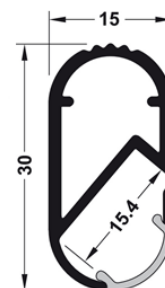

VARÕES E ROUPEIROS
CASATREND

Varão Rectangular 12 x 30

Barras de 3,95 metros.
Barra de alumínio e suportes em Zamak.

	Moca	Antracite	Branco	Alumínio	Preto
Barra	VRR3012x	VRR3012x	VRR3012x	VRR3012x	VRR3012x
Suporte Fechado	VRR3012SLF2x	VRR3012SLF2x	VRR3012SLF2x	VRR3012SLF2x	VRR3012SLF2x
Suporte Aberto	VRR3012SCLAx	VRR3012SCLAx	VRR3012SCLAx	VRR3012SCLAx	VRR3012SCLAx
Tampa	VRR3012TSx	VRR3012TSx	VRR3012TSx	VRR3012TSx	VRR3012TSx

Varão Oval 16x30 Alumínio Reforçado

Barras de 5 metros.

P (mm)	A (mm)	Acab.	Código
16	30	Polido	VR.R1630P
16	30	Anodizado mate	VR.R1630A

Varão Oval 15x27 Alumínio Liso

Barras de 5 metros.

 P (mm)	 A (mm)	 Acab.	Código
15	27	Cromado mate	VR1527A
15	27	Dourado	VR1527D

Varão Oval 16x30 Ferro

Barras de 3 metros.

 P (mm)	 A (mm)	 Acab.	Código
16	30	Cromado	VR1630F.C

Varão Oval 15x30 Alumínio para LEDs

Barras de 2,5 metros.

 P (mm)	 A (mm)	Código
15	30	VR.L00X.A

Suporte Lateral