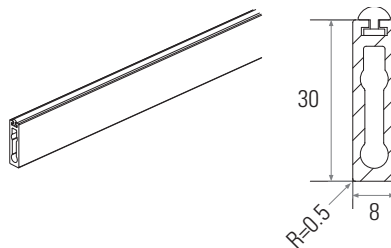

Varão de Roupeiro da Furnital e Acessórios

Varão de Roupeiro Rectangular

C (mm)

Acab.

Código

3000

Metal castanho-cinza

WA061.003.009

Suporte Fixação do Varão

Universal. Pode ser colocado à direita ou à esquerda.

Acab.

Código

Metal castanho-cinza

WA061.003.010

Par de Suportes Fixação Oculta do Varão

Kit composto por:

- 2 suportes.
- 2 roscas de cavilha M6.
- 2 parafusos cónicos M6x8.

Acab.

Código

Metal castanho-cinza

WA061.003.054