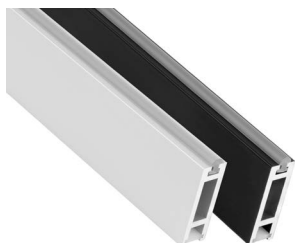

Varão

C (mm)	Acab.	Código
2000	Alumínio	VR.SLIM2M.A
2000	Preto	VR.SLIM2M.P
3000	Alumínio	VR.SLIM3M.A
3000	Preto	VR.SLIM3M.P