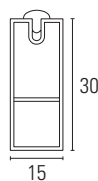

Kit de 1 varão de 3 metros e 2 suportes.
Embalagem de 10 kits.

P (mm)

A (mm)

Acabamento

Antracite

Branco

| | P (mm) | A (mm) | Antracite | Branco |
|--------------------|--------|--------|-------------|-------------|
| Varão de Roupeiro | 12 | 33 | VRR1233.KA | VRR1233.KB |
| Suporte para Varão | 14 | 41 | VRR1233.SLA | VRR1233.SLB |

Varão de Roupeiro Rectangular 30x12 CEMUX

Varão de Roupeiro Rectangular 30x12

Embalagem de 10 varões de 4 metros.
Preço diferente para caixas completas (CX)

| Emb. | C (mm) | Acab. | Código |
|------|--------|-------|----------------|
| 1 | 4000 | Preto | WR010.4000B |
| 10 | 4000 | Preto | WR010.4000B.CX |