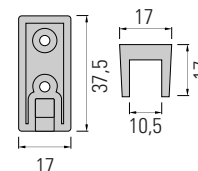

Varão Oval 16x30 Alumínio

Barras de 5 metros.

P (mm)	A (mm)	Acab.	Código
16	30	Polido (prata)	VR.1630AP
16	30	Anodizado mate	VR.1630A
16	30	Dourado	VR.1630D
16	30	Bronze	VR.1630BZ
16	30	Lacado branco	VR.1630B