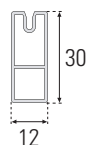

Varão Rectangular 12x30

Varão de Roupeiro Rectangular

Barras de 3,95 metros.
Barra de alumínio e suportes em Zamak.

Moca	Antracite	Branco	Alumínio	Preto
VRR3012MK	VRR3012ANT	VRR3012BM	VRR3012AL	VRR3012PM

Suporte Fechado

Moca	Antracite	Branco	Alumínio	Preto
VRR3012SLF2MK	VRR3012SLF2ANT	VRR3012SLF2BM	VRR3012SLF2AL	VRR3012SLF2PM

Suporte Aberto

Moca	Antracite	Branco	Alumínio	Preto
VRR3012SCLAMK	VRR3012SCLAANT	VRR3012SCLABM	VRR3012SCLAAL	VRR3012SCLAPM

Tampa

Moca	Antracite	Branco	Alumínio	Preto
VRR3012TSMK	VRR3012TSANT	VRR3012TSBM	VRR3012TSAL	VRR3012TSPM

Varão 12x33 Alumínio e Suporte

Kit de 1 varão de 3 metros e 2 suportes.
Embalagem de 10 kits.

P (mm)

A (mm)

Acabamento

Antracite

Branco

	P (mm)	A (mm)	Antracite	Branco
Varão de Roupeiro	12	33	VRR1233.KA	VRR1233.KB
Suporte para Varão	14	41	VRR1233.SLA	VRR1233.SLB