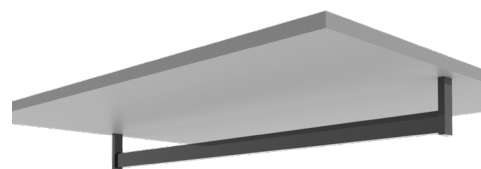

Suporte Lateral

Montagem na ilharga.

Acab. Código

Preto WRAC010B

Suporte de Topo e Lateral

Montagem na prateleira ou na ilharga.

Acab. Código

Preto WRAC020B

Suporte Central

Montagem na prateleira.

Acab. Código

Preto WRAC021B