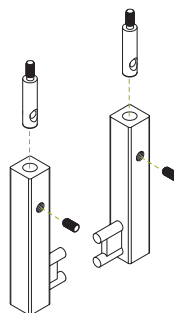

Par de Suportes Fixação Oculta do Varão

Kit composto por:

- 2 suportes.
- 2 roscas de cavilha M6.
- 2 parafusos cónicos M6x8.

Acab.

Código

Metal castanho-cinza

WA061.003.054