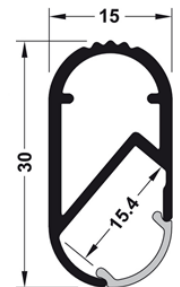

Varão Oval 15x27 Alumínio Liso

Barras de 5 metros.

|  P (mm) |  A (mm) |  Acab. | Código |
|--|--|---|---------|
| 15 | 27 | Cromado mate | VR1527A |
| 15 | 27 | Dourado | VR1527D |

Varão Oval 16x30 Ferro

Barras de 3 metros.

|  P (mm) |  A (mm) |  Acab. | Código |
|--|--|---|----------|
| 16 | 30 | Cromado | VR1630FC |

Varão Oval 15x30 Alumínio para LEDs

Barras de 2,5 metros.

|  P (mm) |  A (mm) | Código |
|--|--|-----------|
| 15 | 30 | VR.LOOX.A |