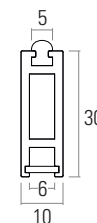

Kit de 2 Suportes

Acab.	Código	Plástico ABS.
Cinza	VR.SLIM.SC	
Preto	VR.SLIM.SP