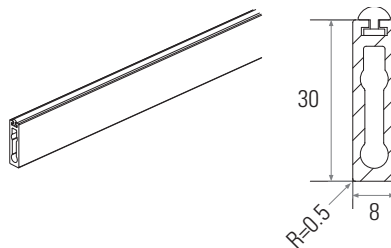

C (mm)

Acab.

Código

3000

Metal castanho-cinza

WA061.003.009

Suporte Fixação do Varão

Universal. Pode ser colocado à direita ou à esquerda.

Acab.

Código

Metal castanho-cinza

WA061.003.010

Par de Suportes Fixação Oculta do Varão

Kit composto por:

- 2 suportes.
- 2 roscas de cavilha M6.
- 2 parafusos cónicos M6x8.

Acab.