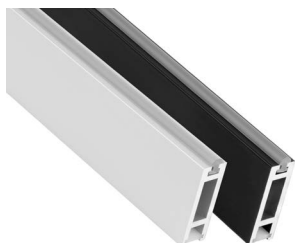

Código

Metal castanho-cinza

WA061.003.054

Par de Suportes Fixação do Varão à Ilharga Lateral

Inclui 2 suportes.

Acab.

Código

Metal castanho-cinza

WA061.010.001

Varão de Roupeiro Slim

Cabideiro com luz integrada.
Para conhecer a nossa oferta de armaduras já montadas, por favor ver o respetivo catálogo de Armaduras.

DesignLight

Varão

C (mm)	Acab.	Código
2000	Alumínio	VR.SLIM2M.A
2000	Preto	VR.SLIM2M.P
3000	Alumínio	VR.SLIM3M.A
3000	Preto	VR.SLIM3M.P

Kit de 2 Suportes

Acab.	Código	Plástico ABS.
Cinza	VR.SLIM.SC	
Preto	VR.SLIM.SP	

Varão Oval 16x30 Alumínio

Barras de 5 metros.

P (mm)	A (mm)	Acab.	Código
16	30	Polido (prata)	VR.1630AP
16	30	Anodizado mate	VR.1630A
16	30	Dourado	VR.1630D
16	30	Bronze	VR.1630BZ
16	30	Lacado branco	VR.1630B