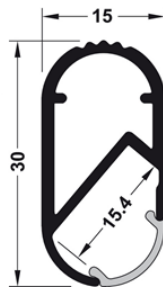

Varão Oval 15x30 Alumínio para LEDs

Barras de 2 metros.

P (mm)	A (mm)	Código
15	30	VR.LOOX.A