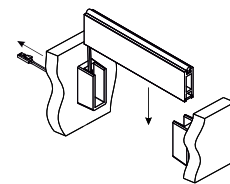

WA061.010.001

Varão de Roupeiro Slim

Cabideiro com luz integrada.
Para conhecer a nossa oferta de armaduras já montadas, por favor ver o respetivo catálogo de Armaduras.

DesignLight

Varão

C (mm)	Acab.	Código
2000	Alumínio	VR.SLIM2M.A
2000	Preto	VR.SLIM2M.P
3000	Alumínio	VR.SLIM3M.A
3000	Preto	VR.SLIM3M.P