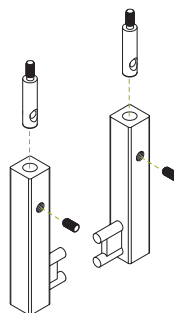

Acab.

Código

Metal castanho-cinza

WA061.003.010

Par de Suportes Fixação Oculta do Varão

Kit composto por:

- 2 suportes.
- 2 roscas de cavilha M6.
- 2 parafusos cónicos M6x8.

Acab.

Código

Metal castanho-cinza

WA061.003.054

Par de Suportes Fixação do Varão à Ilharga Lateral

Inclui 2 suportes.

Acab.

Código

Metal castanho-cinza