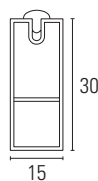

Tampa

Moca	Antracite	Branco	Alumínio	Preto
VRR3012TSMK	VRR3012TSANT	VRR3012TSBM	VRR3012TSAL	VRR3012TSPM

Varão de Roupeiro Rectangular 30x12 CEMUX

Varão de Roupeiro Rectangular 30x12

Embalagem de 10 varões de 4 metros.
Preço diferente para caixas completas (CX)

Emb.	C (mm)	Acab.	Código
1	4000	Preto	WR010.4000B
10	4000	Preto	WR010.4000B.CX

Suporte Lateral

Montagem na ilharga.

Acab. Código

Preto WRAC010B

Suporte de Topo e Lateral

Montagem na prateleira ou na ilharga.