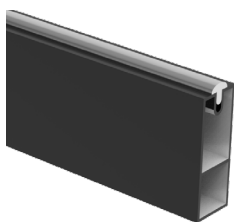

VARÕES E ROUPEIROS
CASATREND

Varão Rectangular 12x30

Varão de Roupeiro Rectangular

Barras de 3,95 metros.

Barra de alumínio e suportes em Zamak.

Moca	Antracite	Branco	Alumínio	Preto
VRR3012MK	VRR3012ANT	VRR3012BM	VRR3012AL	VRR3012PM

Suporte Fechado

Moca	Antracite	Branco	Alumínio	Preto
VRR3012SLF2MK	VRR3012SLF2ANT	VRR3012SLF2BM	VRR3012SLF2AL	VRR3012SLF2PM

Suporte Aberto

Moca	Antracite	Branco	Alumínio	Preto
VRR3012SCLAMK	VRR3012SCLAANT	VRR3012SCLABM	VRR3012SCLAAL	VRR3012SCLAPM

Tampa

Moca	Antracite	Branco	Alumínio	Preto
VRR3012TSMK	VRR3012TSANT	VRR3012TSBM	VRR3012TSAL	VRR3012TSPM

Varão de Roupeiro Rectangular 30x12 CEMUX

Varão de Roupeiro Rectangular 30x12

Embalagem de 10 varões de 4 metros.
Preço diferente para caixas completas (CX)

Emb.	C (mm)	Acab.	Código
1	4000	Preto	WR010.4000B
10	4000	Preto	WR010.4000B.CX

Suporte Lateral

Montagem na ilharga.

Acab. Código

Preto WRAC010B

Suporte de Topo e Lateral

Montagem na prateleira ou na ilharga.