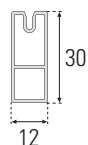

Varão Rectangular 12x30

Varão de Roupeiro Rectangular

Barras de 3,95 metros.

Barra de alumínio e suportes em Zamak.

Moca	Antracite	Branco	Alumínio	Preto
VRR3012MK	VRR3012ANT	VRR3012BM	VRR3012AL	VRR3012PM

Suporte Fechado

Moca	Antracite	Branco	Alumínio	Preto
VRR3012SLF2MK	VRR3012SLF2ANT	VRR3012SLF2BM	VRR3012SLF2AL	VRR3012SLF2PM

Suporte Aberto

Moca	Antracite	Branco	Alumínio	Preto
VRR3012SCLAMK	VRR3012SCLAANT	VRR3012SCLABM	VRR3012SCLAAL	VRR3012SCLAPM

Tampa

Moca	Antracite	Branco	Alumínio	Preto
VRR3012TSMK	VRR3012TSANT	VRR3012TSBM	VRR3012TSAL	VRR3012TSPM