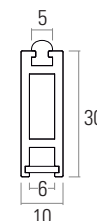

WA061.010.001

Varão de Roupeiro Slim

Cabideiro com luz integrada.
Para conhecer a nossa oferta de armaduras já montadas, por favor ver o respetivo catálogo de Armaduras.

DesignLight

Varão

C (mm)	Acab.	Código
2000	Alumínio	VR.SLIM2M.A
2000	Preto	VR.SLIM2M.P
3000	Alumínio	VR.SLIM3M.A
3000	Preto	VR.SLIM3M.P