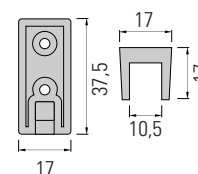

Varão Oval 16x30 Alumínio

Barras de 5 metros.

P (mm)	A (mm)	Acab.	Código
16	30	Polido (prata)	VR.1630AP
16	30	Anodizado mate	VR.1630A
16	30	Dourado	VR.1630D
16	30	Bronze	VR.1630BZ
16	30	Lacado branco	VR.1630B