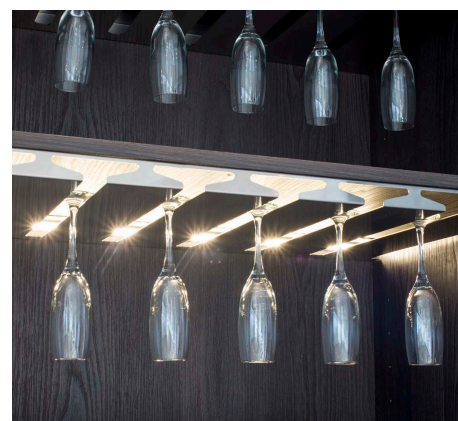

Suporte em Inox para Garrafas

Módulo	L (mm)	Acab.	Filas	Código
60	560	Inox mate	5	SIG.M60
90	860	Inox mate	8	SIG.M90
120	1160	Inox mate	11	SIG.M120