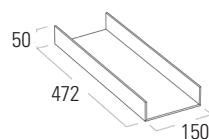

Acessórios para Belnet

AL Tabuleiro Universal

Acab. Código

Madeira BN520.001.001

AS Tabuleiro em U

Acab. Código

Madeira BN508.001.003

Preto BN508.001.007

AS Porta-Especiarias Pequeno

Acab. Código

Madeira BN508.002.003

Preto BN508.002.007

B Porta-Facas

Acab. Código

Madeira BN521.003.001

Preto BN521.003.006

B Divisor

Acab. Código

Madeira BN521.006.001

Preto BN521.006.006

B Porta-Especiarias Grande

Acab. Código

Madeira BN521.004.001

Preto BN521.002.004

B Porta-Garrafas

Acab. Código

Madeira BN521.001.002

Preto BN521.001.007