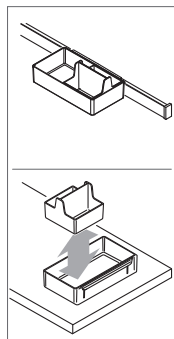

Tabuleiro com Cesto Amovível

Inclui: tabuleiro amovível do perfil e cesto amovível do tabuleiro.

L (mm)	P (mm)	A (mm)	Acab.	Código
221	127	88	Preto	BOBP