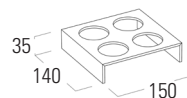

AS Porta-Especiarias Pequeno

Acab. Código

Madeira BN508.002.003

Preto BN508.002.007

B Porta-Facas

Acab. Código

Madeira BN521.003.001

Preto BN521.003.006