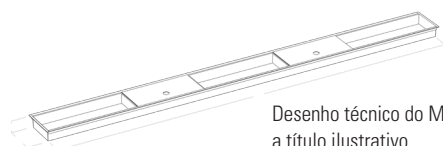

## Belnet para Encastre

Acessório elegante e prático para manter o balcão de cozinha organizado.

Módulo	L (mm)	P (mm)	A (mm)	Acab.	Código
90	860	200	60	Preto	BN526.001.024
120	982	200	60	Preto	BN526.001.025
150	1333	200	60	Preto	BN526.001.026
180	1690	200	60	Preto	BN526.001.027

### Mapa de Acessórios:

Mód. 90	AL + B	Tampa	
Mód. 120	AL + B	AL + B	
Mód. 150	AL + B	Tampa	AL + B
Mód. 180	AL + B	Tampa	AL + B Tampa

Não são colocados acessórios nos compartimentos com a tampa.

Desenho técnico do Mód. 220, a título ilustrativo