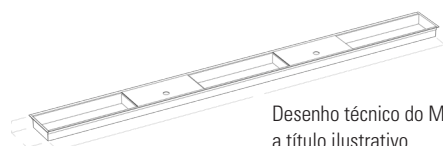

ACESSÓRIOS DECORATIVOS
DE COZINHA
CASATREND

Belnet para Encastre

Acessório elegante e prático para manter o balcão de cozinha organizado.

M	L (mm)	P (mm)	A (mm)	Acab.	Código
90	860	200	60	Preto	BN526.001.024
120	982	200	60	Preto	BN526.001.025
150	1333	200	60	Preto	BN526.001.026
180	1690	200	60	Preto	BN526.001.027

Mapa de Acessórios:

Mód. 90	AL + B	Tampa		
Mód. 120	AL + B	AL + B		
Mód. 150	AL + B	Tampa	AL + B	
Mód. 180	AL + B	Tampa	AL + B	Tampa

Não são colocados acessórios nos compartimentos com a tampa.

Desenho técnico do Mód. 220, a título ilustrativo