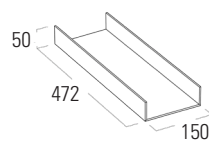

Acessórios para Belnet

AL Tabuleiro Universal

Acab. Código

Madeira BN520.001.001

AS Tabuleiro em U

Acab. Código

Madeira BN508.001.003

Preto BN508.001.007

AS Porta-Especiarias Pequeno

Acab. Código

Madeira BN508.002.003

Preto BN508.002.007

B Porta-Facas

Acab. Código

Madeira BN521.003.001

Preto BN521.003.006

B Divisor

Acab. Código

Madeira BN521.006.001

Preto BN521.006.006

B Porta-Especiarias Grande

Acab. Código

Madeira BN521.004.001

Preto BN521.002.004

B Porta-Garrafas

Acab. Código

Madeira BN521.001.002

Preto BN521.001.007