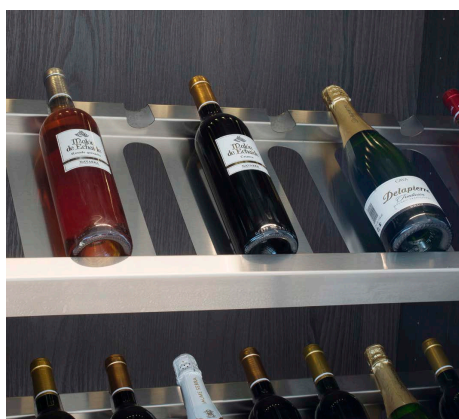

PRBP

Barra de Proteção de Tampo

Barra cromada adesiva.
Jogo de 4 barras.

L (mm)	P (mm)	A (mm)	Acab.	Código
300	12	6	Cromado	BPT

Suporte em Inox para Copos

Módulo	L (mm)	P (mm)	Filas	Acabamento	
				Inox mate	Preto mate
60	568	280	4	SIC.280.M60.IM	SIC.280.M60.PM
90	868	280	6	SIC.280.M90.IM	SIC.280.M90.PM
120	1168	280	8	SIC.280.M120.IM	SIC.280.M120.PM
60	560	485	4	SIC.485.M60.IM	SIC.485.M60.PM
90	860	485	6	SIC.485.M90.IM	SIC.485.M90.PM
120	1160	485	8	SIC.485.M120.IM	SIC.485.M120.PM