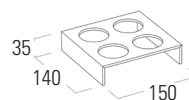

Madeira BN508.001.003

Preto BN508.001.007

AS Porta-Especiarias Pequeno

Acab. Código

Madeira BN508.002.003

Preto BN508.002.007

B Porta-Facas

Acab. Código