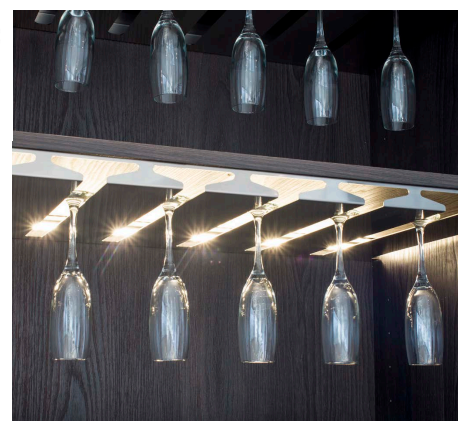

PRBP

Barra de Proteção de Tampo

Barra cromada adesiva.
Jogo de 4 barras.

L (mm)	P (mm)	A (mm)	Acab.	Código
300	12	6	Cromado	BPT

Suporte em Inox para Copos

Módulo	L (mm)	P (mm)	Filas	Acabamento	
				Inox mate	Preto mate
60	568	280	4	SIC.280.M60.IM	SIC.280.M60.PM
90	868	280	6	SIC.280.M90.IM	SIC.280.M90.PM
120	1168	280	8	SIC.280.M120.IM	SIC.280.M120.PM
60	560	485	4	SIC.485.M60.IM	SIC.485.M60.PM
90	860	485	6	SIC.485.M90.IM	SIC.485.M90.PM
120	1160	485	8	SIC.485.M120.IM	SIC.485.M120.PM