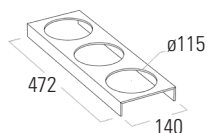

Madeira BN521.004.001

Preto BN521.002.004

B Porta-Garrafas

Acab. Código

Madeira BN521.001.002

Preto BN521.001.007

Easy Wall Kitchen

EUREKA