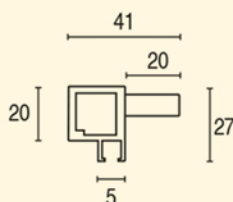

Creamos, además, **diseños especiales y exclusivos para algunos de nuestros clientes**. Ser fabricantes nos permite atender cualquier reto que pueda surgir en el diseño de tus muebles. Ponte en contacto con nosotros para tus necesidades especiales.

Todos los perfiles se fabrican en todos nuestros acabados de aluminio y pueden terminarse en una gama infinita de colores.

Pregunta a nuestro departamento comercial.

We have also come up with **special and exclusive designs for some of our clients**. As a manufacturer we can face any challenge that might arise in the design of your furniture. Get in touch with us for all your special needs.

The profiles come in all our aluminium finishes and they are available in countless colours.

Ask our sales department.

T A L O S

COLLECTION

9270

9250

7436 ●

4077

Esta colección de perfiles está diseñada para utilizarse con bisagra oculta tipo AIR.
This profile collection has been designed to be used with concealed hinge type AIR.

El junquillo 4077 puede servirse montado en el perfil o en cajas de 25 unidades de 3 metros.
Gasket 4077 can be supplied inserted in profiles or in boxes (1 box x 75 mts).

Modelos indicados con un ● se encuentran en el catálogo general de NA

Models indicated with an ● belong to the NA general catalogue

NA NAVARRO
AZORÍN

Camino de Sax, s/n P.O. BOX 73
30510 Yecla (Murcia) SPAIN

T: +34 968 751 425
F: +34 968 795 599

info@na-spain.com
www.na-spain.com

Jose Azorin