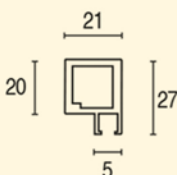

Creamos, además, **diseños especiales y exclusivos para algunos de nuestros clientes**. Ser fabricantes nos permite atender cualquier reto que pueda surgir en el diseño de tus muebles. Ponte en contacto con nosotros para tus necesidades especiales.

Todos los perfiles se fabrican en todos nuestros acabados de aluminio y pueden terminarse en una gama infinita de colores.

Pregunta a nuestro departamento comercial.

We have also come up with **special and exclusive designs for some of our clients**. As a manufacturer we can face any challenge that might arise in the design of your furniture. Get in touch with us for all your special needs.

The profiles come in all our aluminium finishes and they are available in countless colours.

Ask our sales department.

T A L O S

COLLECTION

9270