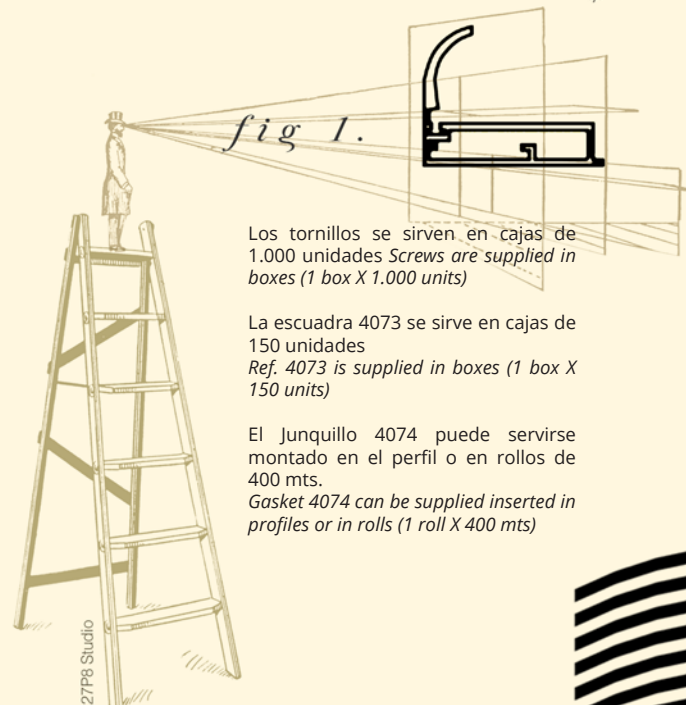

Los tornillos se sirven en cajas de 1.000 unidades *Screws are supplied in boxes (1 box X 1.000 units)*

La escuadra 4073 se sirve en cajas de 150 unidades
Ref. 4073 is supplied in boxes (1 box X 150 units)

El Junquillo 4074 puede servirse montado en el perfil o en rollos de 400 mts.
Gasket 4074 can be supplied inserted in profiles or in rolls (1 roll X 400 mts)