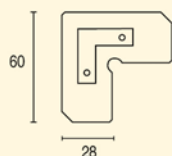

Creamos, además, **diseños especiales y exclusivos para algunos de nuestros clientes**. Ser fabricantes nos permite atender cualquier reto que pueda surgir en el diseño de tus muebles. Ponte en contacto con nosotros para tus necesidades especiales.

Todos los perfiles se fabrican en todos nuestros acabados de aluminio y pueden terminarse en una gama infinita de colores.

Pregunta a nuestro departamento comercial.

ES^{collection} CO

7423 ●

7424 ●

7425 ●

4073.0028

4074

Modelos indicados con un ● se encuentran en el catálogo general de NA

Models indicated with an ● belong to the NA general catalogue

NA NAVARRO
AZORÍN

Camino de Sax, s/n P.O. BOX 73
30510 Yecla (Murcia) SPAIN

T: +34 968 751 425
F: +34 968 795 599

info@na-spain.com
www.na-spain.com

We have also come up with **special and exclusive designs for some of our clients**. As a manufacturer we can face any challenge that might arise in the design of your furniture. Get in touch with us for all your special needs.

The profiles come in all our aluminium finishes and they are available in countless colours.

Ask our sales department.

9040

9060

9070

9071

Los tornillos se sirven en cajas de 1.000 unidades
Screws are supplied in boxes (1 box X 1.000 units)
La escuadra 4073 se sirve en cajas de 150 unidades
Ref. 4073 is supplied in boxes (1 box X 150 units)
El Junquillo 4074 puede servirse montado en el perfil o en rollos de 400 mts.
Gasket 4074 can be supplied inserted in profiles or in rolls (1 roll X 400 mts)

27PB Studio