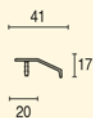

Creamos, además, **diseños especiales y exclusivos para algunos de nuestros clientes**. Ser fabricantes nos permite atender cualquier reto que pueda surgir en el diseño de tus muebles. Ponte en contacto con nosotros para tus necesidades especiales.

Todos los perfiles se fabrican en todos nuestros acabados de aluminio y pueden terminarse en una gama infinita de colores.

Pregunta a nuestro departamento comercial.

ES^{collection} CO

7423 ●

7424 ●

7425 ●

4073.0028

4074

Modelos indicados con un ● se encuentran en el catálogo general de NA

Models indicated with an ● belong to the NA general catalogue

NA NAVARRO
AZORÍN

Camino de Sax, s/n P.O. BOX 73
30510 Yecla (Murcia) SPAIN

T: +34 968 751 425
F: +34 968 795 599

info@na-spain.com
www.na-spain.com

We have also come up with **special and exclusive designs for some of our clients**. As a manufacturer we can face any challenge that might arise in the design of your furniture. Get in touch with us for all your special needs.

The profiles come in all our aluminium finishes and they are available in countless colours.

Ask our sales department.

9040

9060

9070

9071

Los tornillos se sirven en cajas de 1.000 unidades
Screws are supplied in boxes (1 box X 1.000 units)
La escuadra 4073 se sirve en cajas de 150 unidades
Ref. 4073 is supplied in boxes (1 box X 150 units)
El Junquillo 4074 puede servirse montado en el perfil o en rollos de 400 mts.
Gasket 4074 can be supplied inserted in profiles or in rolls (1 roll X 400 mts)

27PB Studio