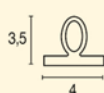

Creamos, además, **diseños especiales y exclusivos para algunos de nuestros clientes**. Ser fabricantes nos permite atender cualquier reto que pueda surgir en el diseño de tus muebles. Ponte en contacto con nosotros para tus necesidades especiales.

Todos los perfiles se fabrican en todos nuestros acabados de aluminio y pueden terminarse en una gama infinita de colores.

Pregunta a nuestro departamento comercial.

ES^{collection} CO

7423 ●

7424 ●

7425 ●

4073.0028

4074

Modelos indicados con un ● se encuentran en el catálogo general de NA

Models indicated with an ● belong to the NA general catalogue

NA NAVARRO
AZORÍN

Camino de Sax, s/n P.O. BOX 73
30510 Yecla (Murcia) SPAIN

T: +34 968 751 425
F: +34 968 795 599

info@na-spain.com
www.na-spain.com

We have also come up with **special and exclusive designs for some of our clients**. As a manufacturer we can face any challenge that might arise in the design of your furniture. Get in touch with us for all your special needs.

The profiles come in all our aluminium finishes and they are available in countless colours.

Ask our sales department.

9040

9060

9070

9071

Los tornillos se sirven en cajas de 1.000 unidades
Screws are supplied in boxes (1 box X 1.000 units)
La escuadra 4073 se sirve en cajas de 150 unidades
Ref. 4073 is supplied in boxes (1 box X 150 units)
El Junquillo 4074 puede servirse montado en el perfil o en rollos de 400 mts.
Gasket 4074 can be supplied inserted in profiles or in rolls (1 roll X 400 mts)

27PB Studio