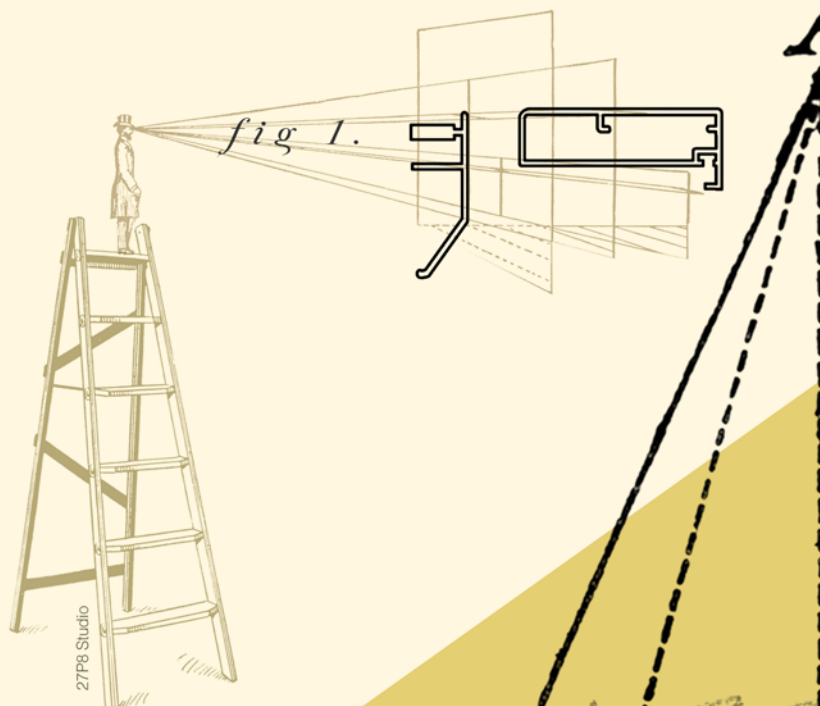

Los tiradores de nuestros modelos estructurales se **integran perfectamente en el perfil** y aportan la eficacia y la estética que siempre ha caracterizado a nuestra firma.

9040 + 9071

# ES<sup>collection</sup> CO

9040 + 9070

9040 + 9060

9040 + 9060

9040 + 9060

**T**

**he structural profiles** involve using the aluminium profile in the actual assembly of the door or the drawer, not only as a decorative element but also **as the framework and structure of the construction.**

The profiles come in all our aluminium finishes and they are available in countless colours.

**Ask our sales department.**

9040

9060

9070

9071

Los tornillos se sirven en cajas de 1.000 unidades  
*Screws are supplied in boxes (1 box X 1.000 units)*  
La escuadra 4073 se sirve en cajas de 150 unidades  
*Ref. 4073 is supplied in boxes (1 box X 150 units)*  
El Junquillo 4074 puede servirse montado en el perfil o en rollos de 400 mts.  
*Gasket 4074 can be supplied inserted in profiles or in rolls (1 roll X 400 mts)*