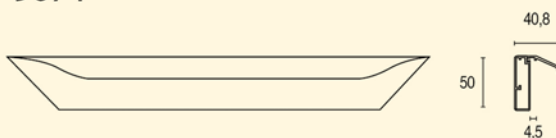

The profiles come in all our aluminium finishes and they are available in countless colours.

**Ask our sales department.**

9040

9060

9070

9071

Los tornillos se sirven en cajas de 1.000 unidades  
*Screws are supplied in boxes (1 box X 1.000 units)*  
La escuadra 4073 se sirve en cajas de 150 unidades  
*Ref. 4073 is supplied in boxes (1 box X 150 units)*  
El Junquillo 4074 puede servirse montado en el perfil o en rollos de 400 mts.  
*Gasket 4074 can be supplied inserted in profiles or in rolls (1 roll X 400 mts)*