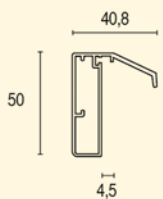

The profiles come in all our aluminium finishes and they are available in countless colours.

**Ask our sales department.**

9040

9060

9070

9071

Los tornillos se sirven en cajas de 1.000 unidades  
*Screws are supplied in boxes (1 box X 1.000 units)*  
La escuadra 4073 se sirve en cajas de 150 unidades  
*Ref. 4073 is supplied in boxes (1 box X 150 units)*  
El Junquillo 4074 puede servirse montado en el perfil o en rollos de 400 mts.  
*Gasket 4074 can be supplied inserted in profiles or in rolls (1 roll X 400 mts)*