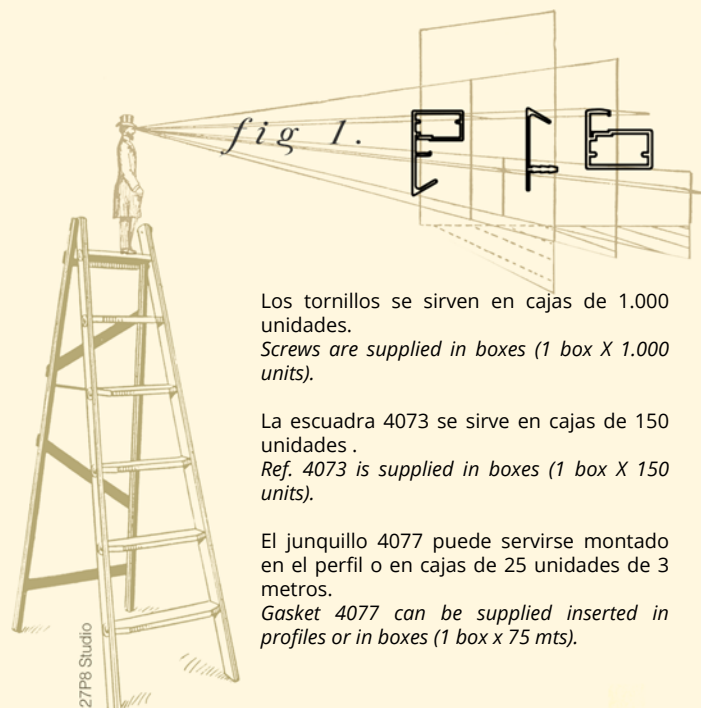

20

9191

9230

**NA** NAVARRO  
AZORÍN

Camino de Sax, s/n P.O. BOX 73  
30510 Yecla (Murcia) SPAIN

T: +34 968 751 425  
F: +34 968 795 599

info@na-spain.com  
www.na-spain.com

Los tornillos se sirven en cajas de 1.000 unidades.  
Screws are supplied in boxes (1 box X 1.000 units).

La escuadra 4073 se sirve en cajas de 150 unidades.  
Ref. 4073 is supplied in boxes (1 box X 150 units).

El junquillo 4077 puede servirse montado en el perfil o en cajas de 25 unidades de 3 metros.  
Gasket 4077 can be supplied inserted in profiles or in boxes (1 box x 75 mts).