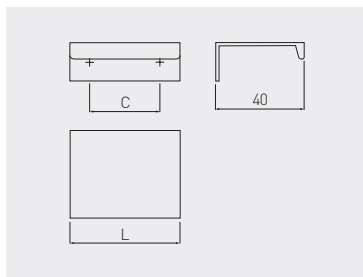

Uchwyt HEXI
Handle HEXI
Ручка HEXI

C
mm

L
mm

C mm	L mm	chrom chrome хром	aluminium aluminium алюминий	biały mat white matt белый матовый	czarny mat black matt чёрный матовый	
32	50	UA-HEXI-01	UA-HEXI-05	UA-HEXI-10M	UA-HEXI-20M	aluminium aluminium алюминий
96	150	UA-HEXI96-01	UA-HEXI96-05	UA-HEXI96-10M	UA-HEXI96-20M	
192	225	UA-HEXI192-01	UA-HEXI192-05	UA-HEXI192-10M	UA-HEXI192-20M	
do cięcia to cut для резки	3500	-	UA-HEXI-3500-05	-	-	