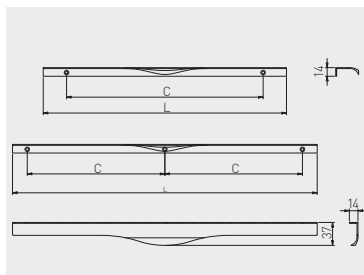

Uchwyt PICADO
Handle PICADO
Ручка PICADO

 C mm	 L mm		
		czarny mat black matt чёрный матовый	aluminium aluminium алюминий
256	296	UA-PICADO-256-296-20M	
320	396	UA-PICADO-320-396-20M	
2 x 224*	496	UA-PICADO-224-496-20M	
2 x 256*	596	UA-PICADO-256-596-20M	
2 x 352*	796	UA-PICADO-352-796-20M	

* Mocowanie na 3 wkręty / Mounted with 3 screws / Крепление на 3 самореза