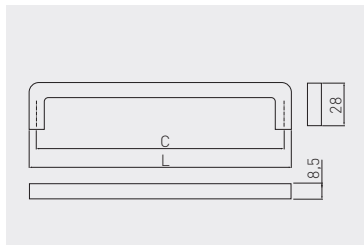

Uchwyt BAGIO  
Handle BAGIO  
Ручка BAGIO

C  
mm

L  
mm

C	L	chrom chrome хром	antyczny mosiądz antique brass античная латунь	aluminium aluminium алюминий	stal szczotkowana brushed steel шлифованная сталь	
128	136	UZ-BAGIO-128-01	UZ-BAGIO-128-04	UZ-BAGIO-128-05	UZ-BAGIO-128-06	ZnAl
160	168	UZ-BAGIO-160-01	UZ-BAGIO-160-04	UZ-BAGIO-160-05	UZ-BAGIO-160-06	
192	200	UZ-BAGIO-192-01	UZ-BAGIO-192-04	UZ-BAGIO-192-05	UZ-BAGIO-192-06	
320	328	UZ-BAGIO-320-01	UZ-BAGIO-320-04	UZ-BAGIO-320-05	UZ-BAGIO-320-06	

C  
mm

L  
mm

C	L	antyczne srebro antique silver античное серебро	tytan szczotkowany brushed titanium шлифованный титан	czarny mat black matt чёрный матовый	
128	136	UZ-BAGIO-128-07	UZ-BAGIO-128-11	UZ-BAGIO-128-20M	ZnAl
160	168	UZ-BAGIO-160-07	UZ-BAGIO-160-11	UZ-BAGIO-160-20M	
192	200	UZ-BAGIO-192-07	UZ-BAGIO-192-11	UZ-BAGIO-192-20M	
320	328	UZ-BAGIO-320-07	UZ-BAGIO-320-11	UZ-BAGIO-320-20M	