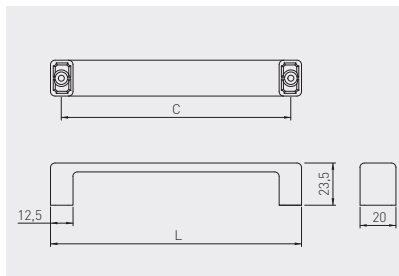

Uchwył MODENA
Handle MODENA
Ручка MODENA

NEW

C
mm

L
mm

C	L	chrom chrome хром	aluminium aluminium алюминий	stal szczotkowana brushed steel шлифованная сталь	czarny mat black matt чёрный матовый	ZnAl
128	140	UZ-MODEN-128-01	UZ-MODEN-128-05	UZ-MODEN-128-06	UZ-MODEN-128-20M	ZnAl
160	172	UZ-MODEN-160-01	UZ-MODEN-160-05	UZ-MODEN-160-06	UZ-MODEN-160-20M	
192	204	UZ-MODEN-192-01	UZ-MODEN-192-05	UZ-MODEN-192-06	UZ-MODEN-192-20M	