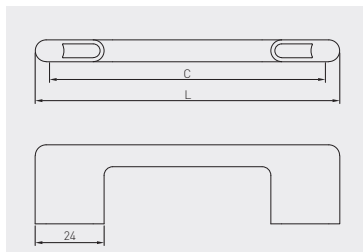

Uchwyty CAPRI  
Handle CAPRI  
Ручка CAPRI

NEW

C  
mm

L  
mm

C	L	chrom chrome хром	satyna satin сатин	aluminium aluminium алюминий	stal szcztokowana brushed steel шлифованная сталь	
96	106	UZ-CAPRI-96-01	UZ-CAPRI-96-02	UZ-CAPRI-96-05	UZ-CAPRI-96-06	ZnAl
128	138	UZ-CAPRI-128-01	UZ-CAPRI-128-02	UZ-CAPRI-128-05	UZ-CAPRI-128-06	
160	170	UZ-CAPRI-160-01	UZ-CAPRI-160-02	UZ-CAPRI-160-05	UZ-CAPRI-160-06	
192	202	UZ-CAPRI-192-01	UZ-CAPRI-192-02	UZ-CAPRI-192-05	UZ-CAPRI-192-06	
256	266	UZ-CAPRI-256-01	UZ-CAPRI-256-02	UZ-CAPRI-256-05	UZ-CAPRI-256-06	
320	330	UZ-CAPRI-320-01	UZ-CAPRI-320-02	UZ-CAPRI-320-05	UZ-CAPRI-320-06	