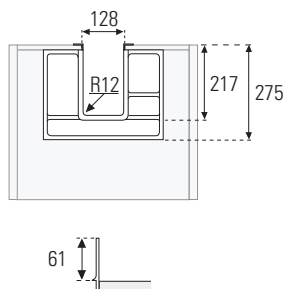

Salva Sifão 955

L (mm)	P (mm)	A (mm)	Acab.	Código
373	275	61	Branco	SS.955.B
373	275	61	Cinza	SS.955.C
373	275	61	Antracite	SS.955.ANT