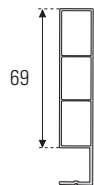

### Perfil

Perfil plástico de 2 metros.

Acab. Código

Antracite SS.AM.PANT

Branco SS.AM.PB

Cinza SS.AM.PC