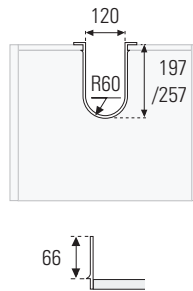

## Salva Sifão 3 Peças

Para qualquer altura de fundo.

L (mm)	P (mm)	A (mm)	Acabamento		
			Branco	Cinza	Antracite
218	182	35	SS.218.180.B	SS.218.180.C	SS.218.180.ANT
218	282	35	SS.218.280.B	SS.218.280.C	SS.218.280.ANT
265	182	35	SS.265.180.B	SS.265.180.C	SS.265.180.ANT
265	282	35	SS.265.280.B	SS.265.280.C	SS.265.280.ANT

## Salva Sifão "U"

L (mm)	P (mm)	A (mm)	Acab.	Código
120	197	66	Cinza	SS.U197.C
120	257	66	Cinza	SS.U257.C
120	257	66	Branco	SS.U257.B

## Salva Sifão 964

L (mm)	P (mm)	A (mm)	Acab.	Código
123	126,5	68	Cinza	SS.964.C