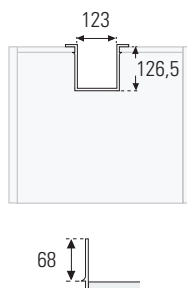

## Salva Sifão 955

L (mm)	P (mm)	A (mm)	Acab.	Código
373	275	61	Branco	SS.955.B
373	275	61	Cinza	SS.955.C
373	275	61	Antracite	SS.955.ANT

## Salva Sifão 966

L (mm)	P (mm)	A (mm)	Acab.	Código
150	240	67	Branco	SS.966.B
150	240	67	Cinza	SS.966.C
150	240	67	Antracite	SS.966.ANT

## Salva Sifão 964

L (mm)	P (mm)	A (mm)	Acab.	Código
123	126,5	68	Cinza	SS.964.C