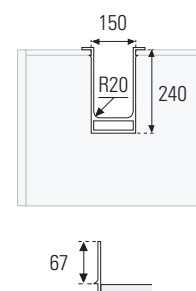

## Salva Sifão 955

L (mm)	P (mm)	A (mm)	Acab.	Código
373	275	61	Branco	SS.955.B
373	275	61	Cinza	SS.955.C
373	275	61	Antracite	SS.955.ANT

## Salva Sifão 966

L (mm)	P (mm)	A (mm)	Acab.	Código
150	240	67	Branco	SS.966.B
150	240	67	Cinza	SS.966.C
150	240	67	Antracite	SS.966.ANT

## Salva Sifão 964

L (mm)	P (mm)	A (mm)	Acab.	Código
123	126,5	68	Cinza	SS.964.C