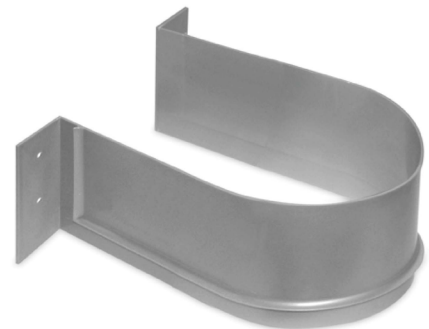

## Salva Sifão 3 Peças

Para qualquer altura de fundo.

L (mm)	P (mm)	A (mm)	Acabamento		
			Branco	Cinza	Antracite
218	182	35	SS.218.180.B	SS.218.180.C	SS.218.180.ANT
218	282	35	SS.218.280.B	SS.218.280.C	SS.218.280.ANT
265	182	35	SS.265.180.B	SS.265.180.C	SS.265.180.ANT
265	282	35	SS.265.280.B	SS.265.280.C	SS.265.280.ANT

## Salva Sifão "U"

L (mm)	P (mm)	A (mm)	Acab.	Código
120	197	66	Cinza	SS.U197.C
120	257	66	Cinza	SS.U257.C
120	257	66	Branco	SS.U257.B