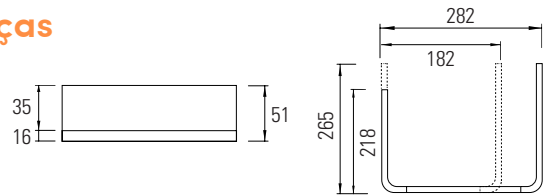

## Salva Sifão 3 Peças

Para qualquer altura de fundo.

L (mm)	P (mm)	A (mm)	Acabamento		
			Branco	Cinza	Antracite
218	182	35	SS.218.180.B	SS.218.180.C	SS.218.180.ANT
218	282	35	SS.218.280.B	SS.218.280.C	SS.218.280.ANT
265	182	35	SS.265.180.B	SS.265.180.C	SS.265.180.ANT
265	282	35	SS.265.280.B	SS.265.280.C	SS.265.280.ANT

## Salva Sifão "U"

L (mm)	P (mm)	A (mm)	Acab.	Código
120	197	66	Cinza	SS.U197.C
120	257	66	Cinza	SS.U257.C
120	257	66	Branco	SS.U257.B