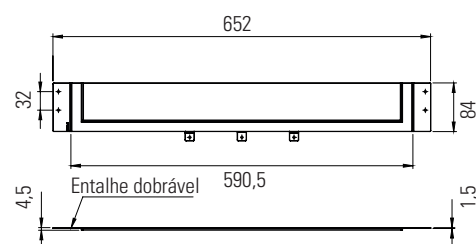

A (mm)	Acab.	Código
84	Branco	SS.Flex.B
84	Cinza	SS.Flex.C
84	Antracite	SS.Flex.A