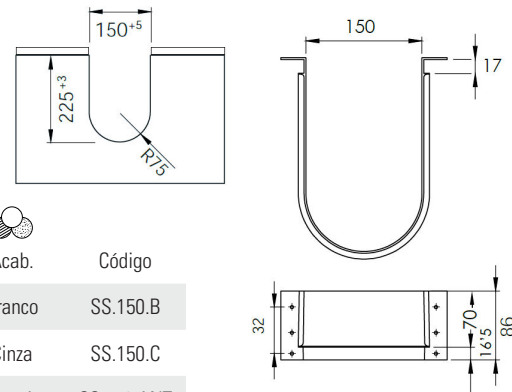

Salva Sifão 150

L (mm)	P (mm)	A (mm)	Acab.	Código
150	225	69,5	Branco	SS.150.B
150	225	69,5	Cinza	SS.150.C
150	225	69,5	Antracite	SS.150.ANT

Salva Sifão 952

L (mm)	P (mm)	A (mm)	Acab.	Código
150	240	67	Branco	SS.952.B
150	240	67	Cinza	SS.952.C
150	240	67	Antracite	SS.952.ANT