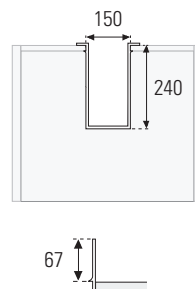

Salva Sifão 3 Peças

Para qualquer altura de fundo.

L (mm)	P (mm)	A (mm)	Acabamento		
			Branco	Cinza	Antracite
218	182	35	SS.218.180.B	SS.218.180.C	SS.218.180.ANT
218	282	35	SS.218.280.B	SS.218.280.C	SS.218.280.ANT
265	182	35	SS.265.180.B	SS.265.180.C	SS.265.180.ANT
265	282	35	SS.265.280.B	SS.265.280.C	SS.265.280.ANT

Salva Sifão "U"

L (mm)	P (mm)	A (mm)	Acab.	Código
120	197	66	Cinza	SS.U197.C
120	257	66	Cinza	SS.U257.C
120	257	66	Branco	SS.U257.B

Salva Sifão 150

L (mm)	P (mm)	A (mm)	Acab.	Código
150	225	69,5	Branco	SS.150.B
150	225	69,5	Cinza	SS.150.C
150	225	69,5	Antracite	SS.150.ANT

Salva Sifão 952

L (mm)	P (mm)	A (mm)	Acab.	Código
150	240	67	Branco	SS.952.B
150	240	67	Cinza	SS.952.C
150	240	67	Antracite	SS.952.ANT