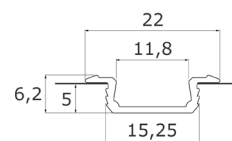

Terminal

Vendido à unidade.

Acab.	Código
Cinza	PL.MICRO.TC

Perfil LED de Embutir CT-EM

L (m)	Colocação	Fita LED (mm)	Acabamento do perfil	Código
2	Embutir	8 / 10	Alumínio	PL.CTEM.2A
3	Embutir	8 / 10	Alumínio	PL.CTEM.3A
3	Embutir	8 / 10	Branco	PL.CTEM.3B
3	Embutir	8 / 10	Preto	PL.CTEM.3P