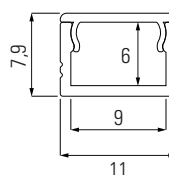

Terminal

Vendido à unidade.

Acab.	Código
Cinza	PL.MICRO.TC

Perfil LED de Embutir CT-EM

L (m)	Colocação	Fita LED (mm)	Acabamento do perfil	Código
2	Embutir	8 / 10	Alumínio	PL.CTEM.2A
3	Embutir	8 / 10	Alumínio	PL.CTEM.3A
3	Embutir	8 / 10	Branco	PL.CTEM.3B
3	Embutir	8 / 10	Preto	PL.CTEM.3P