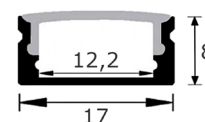

Perfil LED Exterior CT-EX

L (m)	Colocação	Fita LED (mm)	Código
2	Exterior	8 / 10	PL.CTEX.2A
3	Exterior	8 / 10	PL.CTEX.3A

Difusor Plástico

Aplicável a Perfis CT-EM e CT-EX.

L (m)	Acabamento	
	Transparente	Branco
2	PL.CT.DT2	PL.CT.DB2
3	PL.CT.DT3	PL.CT.DB3

Terminal

PL.CTEX.TC

Perfil LED Exterior 430

Difusor incluído.

L (m)	Colocação	Fita LED (mm)	Acabamento do perfil	Acabamento do difusor	Código
2	Exterior	8 / 10	Alumínio	Branco	PL.430.ADB
2	Exterior	8 / 10	Branco	Branco	PL.430.BDB