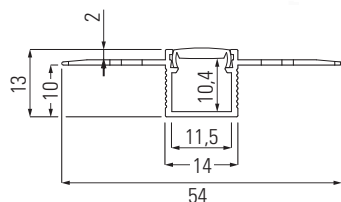

Terminal

Vendido à unidade.

	Acabamento		
	Branco	Cinza	Preto
	PL.ZENO.TB	PL.ZENO.TC	PL.ZENO.TP

Perfil LED Deo Line P

Difusor incluído.

L (m)	Colocação	Fita LED (mm)	Acabamento do perfil	Acabamento do difusor	Código
3	Embutir	10	Alumínio	Opaco	PL.DEO3A.DB
3	Embutir	10	Preto	Opaco	PL.DEO3P.DB