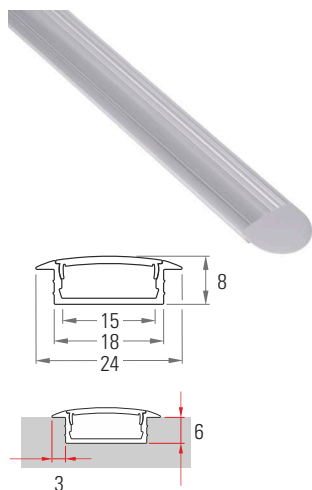

PERFIS LED
CASATREND

Perfil LED Line Mini

Difusor incluído.

L (m)	Colocação	Fita LED (mm)	Acabamento do perfil	Acabamento do difusor	Branco
2	Exterior	8 / 10	Alumínio	Branco	PL.LM2A.DB
3	Exterior	8 / 10	Alumínio	Branco	PL.LM3A.DB
3	Exterior	8 / 10	Preto	Preto	PL.LM3P.DP
3	Exterior	8 / 10	Branco	Branco	PL.LM3B.DB

Terminal

Vendido à unidade.

Acab.	Sem Furo	Com Furo
x	PL.LM.Tx	PL.LM.TFx

Substituir x por: C = Cinza, P = Preto, B = Branco

Chapa de Fixação

Vendido à unidade.

PL.LM.CF

Perfil LED Inline Mini XL

Difusor incluído.

L (m)	Colocação	Fita LED (mm)	Acabamento do perfil	Acabamento do difusor	Código
3	Embutir	8 / 10	Alumínio	Branco	PL.IMX.3A.DB
3	Embutir	8 / 10	Preto	Branco	PL.IMX.3P.DB
3	Embutir	8 / 10	Preto	Preto	PL.IMX.3P.DP

Terminal

Vendido à unidade.

Acab.	Código
x	PL.IMX.Tx

Substituir x por: C = Cinza, P = Preto, B = Branco

Perfil LED Inline Z

Difusor incluído.

L (m)	Colocação	Fita LED (mm)	Acabamento do perfil	Acabamento do difusor	Código
3	Embutir	12	Alumínio	Opaco	PL.IZ.3A.DB