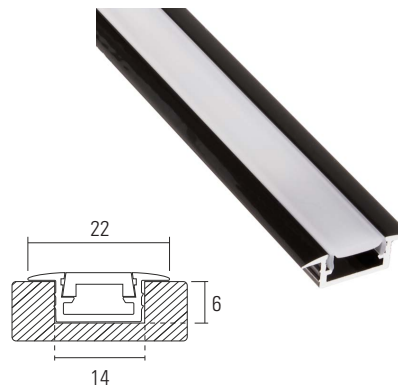

PERFIS LED
CASATREND

Perfil LED Line Mini

Difusor incluído.

L (m)	Colocação	Fita LED (mm)	Acabamento do perfil	Acabamento do difusor	Branco
2	Exterior	8 / 10	Alumínio	Branco	PL.LM2A.DB
3	Exterior	8 / 10	Alumínio	Branco	PL.LM3A.DB
3	Exterior	8 / 10	Preto	Preto	PL.LM3P.DP
3	Exterior	8 / 10	Branco	Branco	PL.LM3B.DB

Terminal

Vendido à unidade.

Acab.	Sem Furo	Com Furo
x	PL.LM.Tx	PL.LM.TFx

Substituir x por: C = Cinza, P = Preto, B = Branco

Chapa de Fixação

Vendido à unidade.

PL.LM.CF

Perfil LED Inline Mini XL

Difusor incluído.

L (m)	Colocação	Fita LED (mm)	Acabamento do perfil	Acabamento do difusor	Código
3	Embutir	8 / 10	Alumínio	Branco	PL.IMX.3A.DB
3	Embutir	8 / 10	Preto	Branco	PL.IMX.3P.DB
3	Embutir	8 / 10	Preto	Preto	PL.IMX.3P.DP

Terminal

Vendido à unidade.

Acab.	Código
x	PL.IMX.Tx

Substituir x por: C = Cinza, P = Preto, B = Branco

Perfil LED Inline Z

Difusor incluído.

L (m)	Colocação	Fita LED (mm)	Acabamento do perfil	Acabamento do difusor	Código
3	Embutir	12	Alumínio	Opaco	PL.IZ.3A.DB