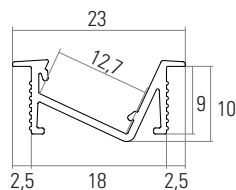

Terminal

Vendido à unidade.

Acab.	Código
x	PL.IMX.Tx

Substituir x por: C = Cinza, P = Preto, B = Branco

Perfil LED Inline Z

Difusor incluído.

L (m)	Colocação	Fita LED (mm)	Acabamento do perfil	Acabamento do difusor	Código
3	Embutir	12	Alumínio	Opaco	PL.IZ.3A.DB

Terminal

Vendido à unidade.

PL.IZ.TC

Perfil LED Zeno Line

Difusor incluído.

L (m)	Colocação	Fita LED (mm)	Acabamento do perfil	Acabamento do difusor	Código
3	Embutir	10	Alumínio	Opaco	PL.ZENO3A.DB
3	Embutir	10	Branco	Opaco	PL.ZENO3B.DB
3	Embutir	10	Preto	Opaco	PL.ZENO3P.DB