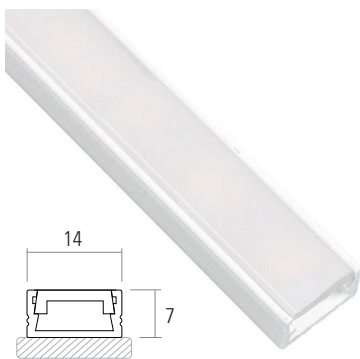

PERFIS LED
CASATREND

Perfil LED Line Mini

Difusor incluído.

L (m)	Colocação	Fita LED (mm)	Acabamento do perfil	Acabamento do difusor	Branco
2	Exterior	8 / 10	Alumínio	Branco	PL.LM2A.DB
3	Exterior	8 / 10	Alumínio	Branco	PL.LM3A.DB
3	Exterior	8 / 10	Preto	Preto	PL.LM3P.DP
3	Exterior	8 / 10	Branco	Branco	PL.LM3B.DB

Terminal

Vendido à unidade.

Acab.	Sem Furo	Com Furo
x	PL.LM.Tx	PL.LM.TFx

Substituir x por: C = Cinza, P = Preto, B = Branco

Chapa de Fixação

Vendido à unidade.

PL.LM.CF

Perfil LED Inline Mini XL

Terminal

Vendido à unidade.

Acab.	Código
x	PL.IMX.Tx

Substituir x por: C = Cinza, P = Preto, B = Branco

Perfil LED Inline Z

Difusor incluído.

L (m)	Colocação	Fita LED (mm)	Acabamento do perfil	Acabamento do difusor	Código
3	Embutir	12	Alumínio	Opaco	PL.IZ.3A.DB

Terminal

Vendido à unidade.

	Acabamento		
	Branco	Cinza	Preto
	PL.ZENO.TB	PL.ZENO.TC	PL.ZENO.TP

Perfil LED Deo Line P

Difusor incluído.

L (m)	Colocação	Fita LED (mm)	Acabamento do perfil	Acabamento do difusor	Código
3	Embutir	10	Alumínio	Opaco	PL.DEO3A.DB
3	Embutir	10	Preto	Opaco	PL.DEO3P.DB