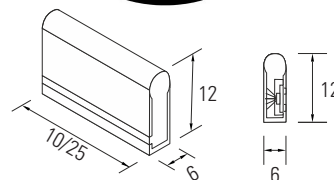

Neon Flex – IP 65 – 9,6/11 W/M – 5/50 m

Com possibilidade de comprar rolo de 5 metros ou de 50 metros (com W/m diferentes).

C (m)	L (mm)	Corte (cm)	IP	W/m	V	lm/m	LEDs/m	Luz	Código
5	6 x 12	1	65	máx. 11	12	1180-1240	100	2700 K	N.6X12.Z.11W.30K.01
5	6 x 12	1	65	máx. 11	12	1180-1240	100	4000 K	N.6X12.Z.11W.40K.01
5	6 x 12	1	65	máx. 11	12	1180-1240	100	6500 K	N.6X12.Z.11W.60K.01
50	6 x 12	2,5	65	9.6	12	1180-1240	100	3200 K	FN12V09630K
50	6 x 12	2,5	65	9.6	12	1180-1240	100	4200 K	FN12V09642K
50	6 x 12	2,5	65	9.6	12	1180-1240	100	6000 K	FN12V09660K

Terminal

N-ZASL-6X12-01

Fixador

N-UCH-6X12-01