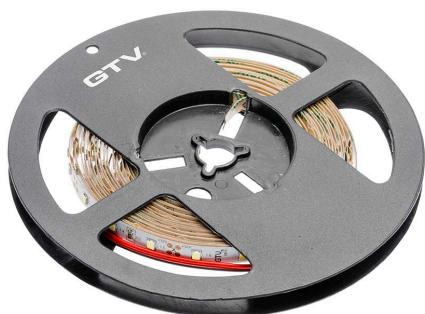

## Flash SDM 3528-300 – IP 20 – 4,8 W/M

**GTV**

Rolo de 5 metros.

L (mm)	Corte (cm)	IP	W/m	V	lm/m	LEDs/m	Luz	Código
8	5	20	4,8	12	300	60	3200 K	LD.3528.300.20.CB
8	5	20	4,8	12	300	60	4000 K	LD.3528.300.20.NE4P
8	5	20	4,8	12	300	60	6500 K	LD.3528.300.20.ZB

## Flash SDM 3528-600 – IP 20 – 9,6 W/M

**GTV**

Rolo de 5 metros.

L (mm)	Corte (cm)	IP	W/m	V	lm/m	LEDs/m	Luz	Código
8	2,5	20	9,6	12	550	120	3200 K	LD.3528.600.20.CB
8	2,5	20	9,6	12	550	120	6500 K	LD.3528.600.20.ZB

## Flash SDM 2835-300 – IP 20 – 6 W/M

**GTV**

Rolo de 5 metros.

L (mm)	Corte (cm)	IP	W/m	V	lm/m	LEDs/m	Luz	Código
8	5	20	6	12	750	60	3200 K	LD.2835.300.20.CB
8	5	20	6	12	750	60	4000 K	LD.2835.300.20.NE4P
8	5	20	6	12	750	60	6500 K	LD.2835.300.20.ZB

## Flash SDM 3528-600 – IP 20 – 9.6 W/M – 50 m

**GTV**

Rolo de 50 metros.

L (mm)	Corte (cm)	IP	W/m	V	lm/m	LEDs/m	Luz	Código
8	5	20	9,6	12	550	120	3200 K	LD.3528.600.20.CB.50
8	5	20	9,6	12	550	120	4000 K	LD.3528.600.20.NE4.50
8	5	20	9,6	12	550	120	6500 K	LD.3528.600.20.ZB.50