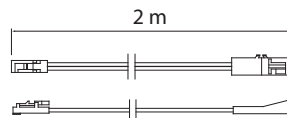

## Distribuidor 3/6 Vias Mini-Amp CT-101

Com cabo de 2 metros.  
Com 3 ou 6 conectores mini-AMP.

IP	V	Conectores	Código
20	6 – 24	3	CT.101.3
20	6 – 24	6	CT.101.6

## Extensão Mini-AMP Macho & Fêmea CT-105

Extensão de 2 metros.  
Conectores mini-AMP macho/fêmea.

IP	V	Código
20	12	CT.105