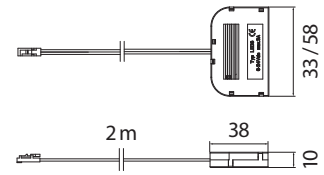

## Distribuidor 3/6 Vias Mini-Amp CT-101

Com cabo de 2 metros.  
Com 3 ou 6 conectores mini-AMP.

IP	V	Conectores	Código
20	6 – 24	3	CT.101.3
20	6 – 24	6	CT.101.6

## Extensão Mini-AMP Macho & Fêmea CT-105

Extensão de 2 metros.  
Conectores mini-AMP macho/fêmea.

IP	V	Código
20	12	CT.105

## Cabo Ligação Rápida Fita LED XC11

Cabo de 2 metros.  
Com mini-AMP macho e conector fita LED.  
Para fita LED de 8 mm.

V	Fita (mm)	Código
12-24	8	XC11.8

## Cabo Ligação Transformador a Corrente 220V

Rolo de 100 metros.  
Cabo de 2 x 0,75 mm.

V	Acab.	Código
220	Branco	C.FVV.2X0.75.B
220	Preto	C.FVV.2X0.75.P