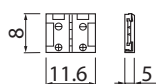

## União Fita LED CT-141

Para fita LED de 8 e 10 mm.

V	Fita (mm)	Código
12-24	8	CT.141.8
12-24	10	CT.141.10

União para fita de 8 mm

União para fita de 10 mm