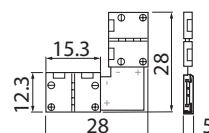

União Fita LED CT-156 de Canto 90°

Para fita LED de 8 e 10 mm.

V	Fita (mm)	Código
12-24	8	CT.156.8
12-24	10	CT.156.10

União para fita de 8 mm