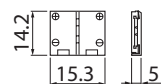

## União Fita LED CT-141

Para fita LED de 8 e 10 mm.

V	Fita (mm)	Código
12-24	8	CT.141.8
12-24	10	CT.141.10

União para fita de 8 mm

União para fita de 10 mm