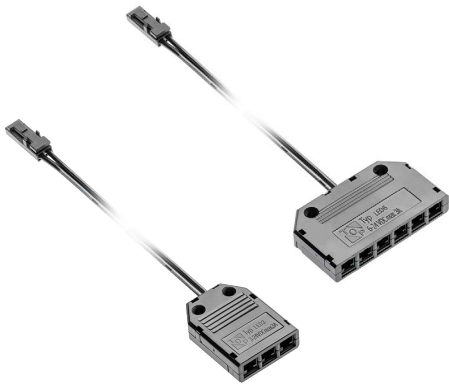

Distribuidor 3/6 Vias Mini-Amp CT-101

Com cabo de 2 metros.
Com 3 ou 6 conectores mini-AMP.

IP	V	Conectores	Código
20	6 – 24	3	CT.101.3
20	6 – 24	6	CT.101.6