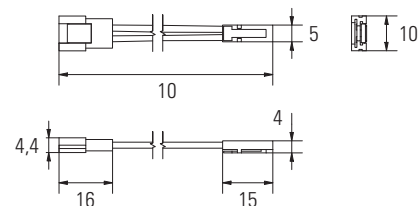

## Extensão Mini-AMP Macho & Fêmea CT-105

Extensão de 2 metros.  
Conectores mini-AMP macho/fêmea.

IP	V	Código
20	12	CT.105

## Extensão de Soldar Fêmea Mini-Amp CT-120

Cabo de 2 metros.  
Com mini-AMP fêmea.

CT.120

## Cabo Ligação Rápida Fita LED XC11

Cabo de 2 metros.  
Com mini-AMP macho e conector fita LED.  
Para fita LED de 8 mm.

V	Fita (mm)	Código
12-24	8	XC11.8