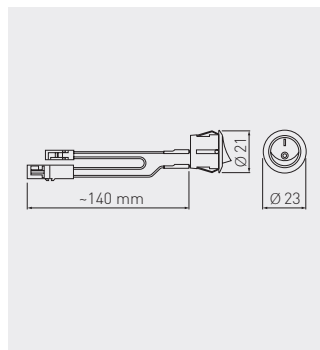

Włącznik kotyskowy
Switch
Выключатель кнопочный

AE-WLB01-10	biały / white / белый	tworzywo plastic пластик
AE-WLC01-20	czarny / black / чёрный	