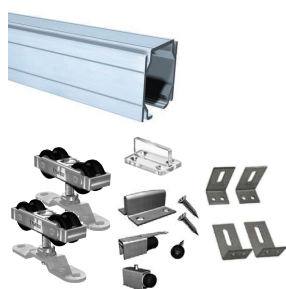

### Kit SF-E40

- 1 Perfil Superior em Alumínio com 2 metros.
- 1 Jogo de Carros completo:
  - 2 Carros com placa de fixação.
  - 2 Travões / Batente.
  - 1 Guia inferior.
  - 4 Suportes de parede (opcional).
  - Parafusos e chave.

Modelo	Suportes de Parede	Código
KIT-SF40-2	Sem	SFE40.KIT
KIT-SF40-2-2	Com	SFE40.KIT.P

Mín. 27 mm

Máx. 1000 mm

Máx. 40 kg

### Kit SF-A61

- 1 Perfil Superior em Alumínio com 2 metros.
- 1 Jogo de Carros completo:
  - 2 Carros com placa de sobreposição.
  - 2 Travões / Batente
  - 1 Guia inferior.
  - 4 Suportes de parede (opcional).
  - Parafusos e chave.