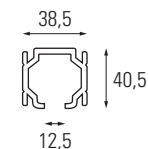

Perfil Superior Standard

5 metros de comprimento.
Em alumínio natural.

Modelo	Código
0 126 51	PS.012651