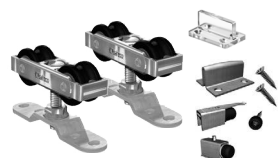

### Perfil Superior Standard

5 metros de comprimento.  
Em alumínio natural.

Modelo	Código
00 61 50	PS.006150