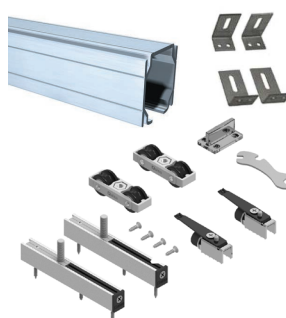

### Kit SF-E40

- 1 Perfil Superior em Alumínio com 2 metros.
- 1 Jogo de Carros completo:
  - 2 Carros com placa de fixação.
  - 2 Travões / Batente.
  - 1 Guia inferior.
  - 4 Suportes de parede (opcional).
  - Parafusos e chave.

### Kit SF-A61

- 1 Perfil Superior em Alumínio com 2 metros.
- 1 Jogo de Carros completo:
  - 2 Carros com placa de sobreposição.
  - 2 Travões / Batente
  - 1 Guia inferior.
  - 4 Suportes de parede (opcional).
  - Parafusos e chave.

Modelo	Suportes de Parede	Código
KIT-SF61-2	Sem	SFA61.KIT
KIT-SF61-2-2	Com	SFA61.KIT.P

Mín. 27 mm

Máx. 1000 mm

Máx. 60 kg

### Kit SF-RA60

- 1 Perfil Superior em Alumínio com 2 metros.
- 1 Jogo de Carros completo:
  - 2 Carros com placa de embutir.
  - 2 Travões / Batente
  - 1 Guia inferior.
  - 4 Suportes de parede (opcional).
  - Parafusos e chave.