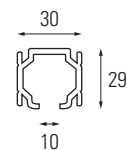

### Perfil Superior Standard

5 metros de comprimento.  
Em alumínio natural.

Modelo	Código
00 61 50	PS.006150

### Perfil Superior Standard

5 metros de comprimento.  
Em alumínio natural.

Modelo	Código
0 126 51	PS.012651