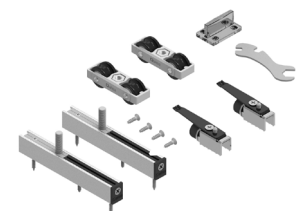

### Perfil Superior Standard

5 metros de comprimento.  
Em alumínio natural.

Modelo	Código
00 61 50	PS.006150

### Kit Carros SF-A61

Jogo de roldanas e acessórios completos.  
Placa de sobreposição.

Modelo	Cap. (kg)	Código
00 61 00	60	SFA61.KC

### Kit Carros SF-RA60 / SF-RA80

Jogo de roldanas e acessórios completos.  
Placa de embutir.

Modelo	Cap. (kg)	Código
00 60 04	60	SFRA60.KC
00 80 04	80	SFRA80.KC