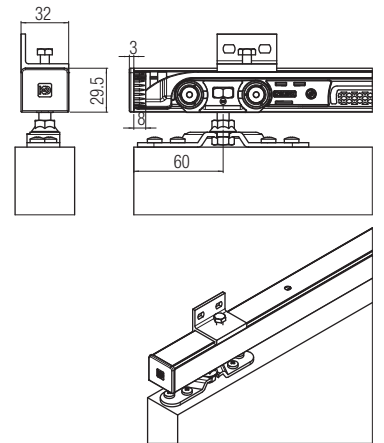

ABS + ABS Art. 0400/4 2ABS