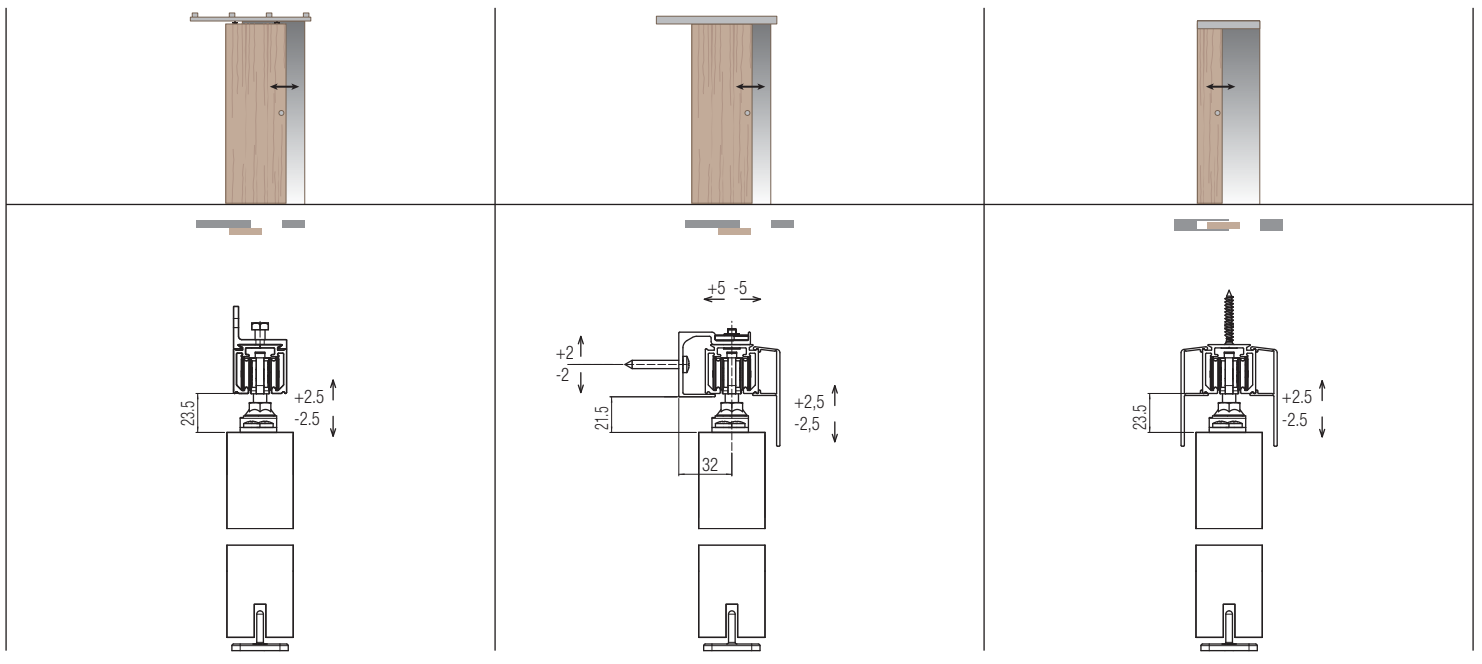

Ausführbare Schiebetür-Lösungen
Possible sliding solutions
Mogelijke oplossingen schuifdeuren