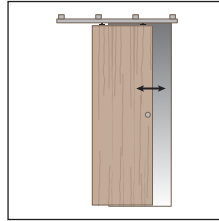

SYSTEM 0500/80/120

Pat-Pending

Schiebetürsystem für Holztüren
Sliding system for wooden doors
 Schuifstelsysteem voor houten deuren

KIT Art. 0500/3	
Laufwerk Tragkraft 80/120kg <i>Upper roller 80/120kg</i> Bovenste rol 80/120 kg	2 pcs
Befestigungslasche Laufwerk <i>Double hooking door bracket</i> Bevestigingssteun loopwerk	2 pcs
Tragschraube <i>Support screw for roller (hanger)</i> Ophangschroef met bevestiging en instelmoer	2 pcs
Einstellbare Bodenführung <i>Adjustable lower guide</i> Verstelbare vloergeleiding	1 pcs
Fangstopper <i>Stop brake</i> Rem	2 pcs
Inbusschlüssel <i>Valve seat wrench</i> Inbussleutel	1 pcs
Gabelschlüssel <i>Fork wrench</i> Inbussleutel	1 pcs

*Ersatzteile - *Spare parts - *Reserveonderdelen	
Art. 0500/52 Laufwerk Tragkraft 80/120kg <i>Upper roller 80/120kg</i> Bovenste rol 80/120 kg	2 pcs
Art. 0500/55 Befestigungslasche Laufwerk <i>Double hooking door bracket</i> Bevestigingssteun loopwerk	2 pcs
Art. 0500/54 Tragschraube <i>Support screw for roller (hanger)</i> Ophangschroef met bevestiging en instelmoer	2 pcs
Art. 0500/13 Einstellbare Bodenführung <i>Adjustable lower guide</i> Verstelbare vloergeleiding	1 pcs
Art. 0500/12 Fangstopper <i>Stop brake</i> Rem	2 pcs