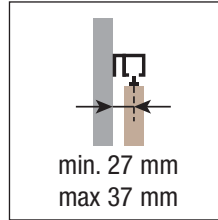

SYSTEM 0500/80/120

Pat-Pending

Schiebetürsystem für Holztüren
Sliding system for wooden doors
 Schuifstelsysteem voor houten deuren

KIT Art. 0500/3	
Laufwerk Tragkraft 80/120kg <i>Upper roller 80/120kg</i> Bovenste rol 80/120 kg	2 pcs
Befestigungslasche Laufwerk <i>Double hooking door bracket</i> Bevestigingssteun loopwerk	2 pcs
Tragschraube <i>Support screw for roller (hanger)</i> Ophangschroef met bevestiging en instelmoer	2 pcs
Einstellbare Bodenführung <i>Adjustable lower guide</i> Verstelbare vloergeleiding	1 pcs
Fangstopper <i>Stop brake</i> Rem	2 pcs
Inbusschlüssel <i>Valve seat wrench</i> Inbussleutel	1 pcs
Gabelschlüssel <i>Fork wrench</i> Inbussleutel	1 pcs