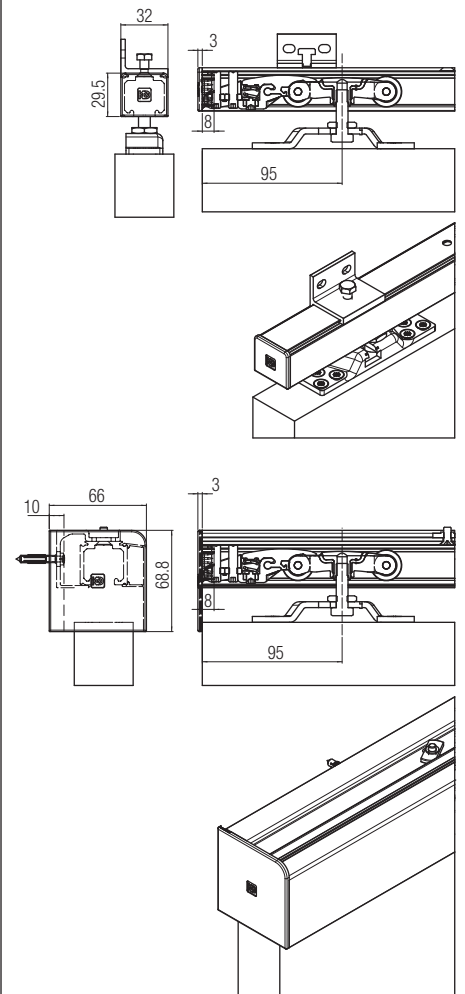

Ausführbare Schiebetür-Lösungen
Possible sliding solutions
Mogelijke oplossingen schuifdeuren

BASIC

80 kg

120 kg

80 kg

120 kg