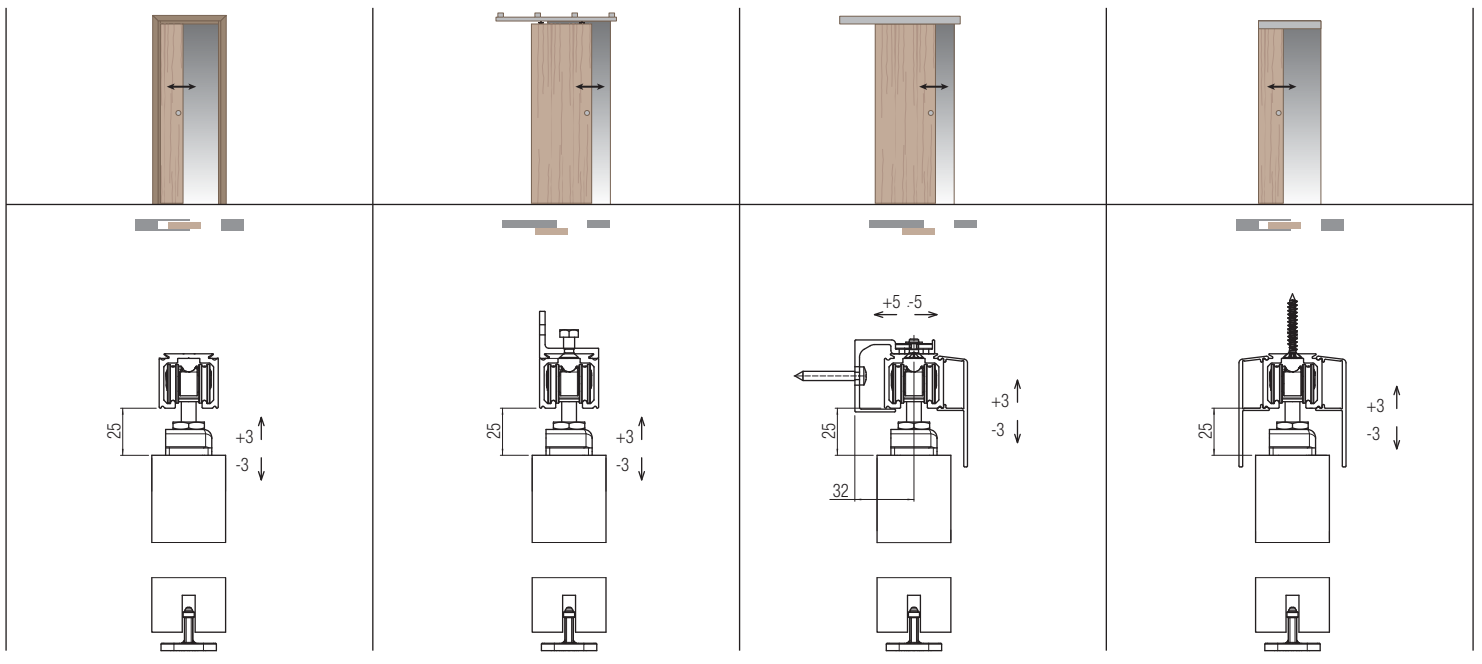

Ausführbare Schiebetür-Lösungen
Possible sliding solutions
Mogelijke oplossingen schuifdeuren