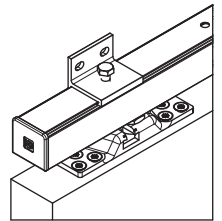

ABS + STOPPER Art. 0500/3 1ABS