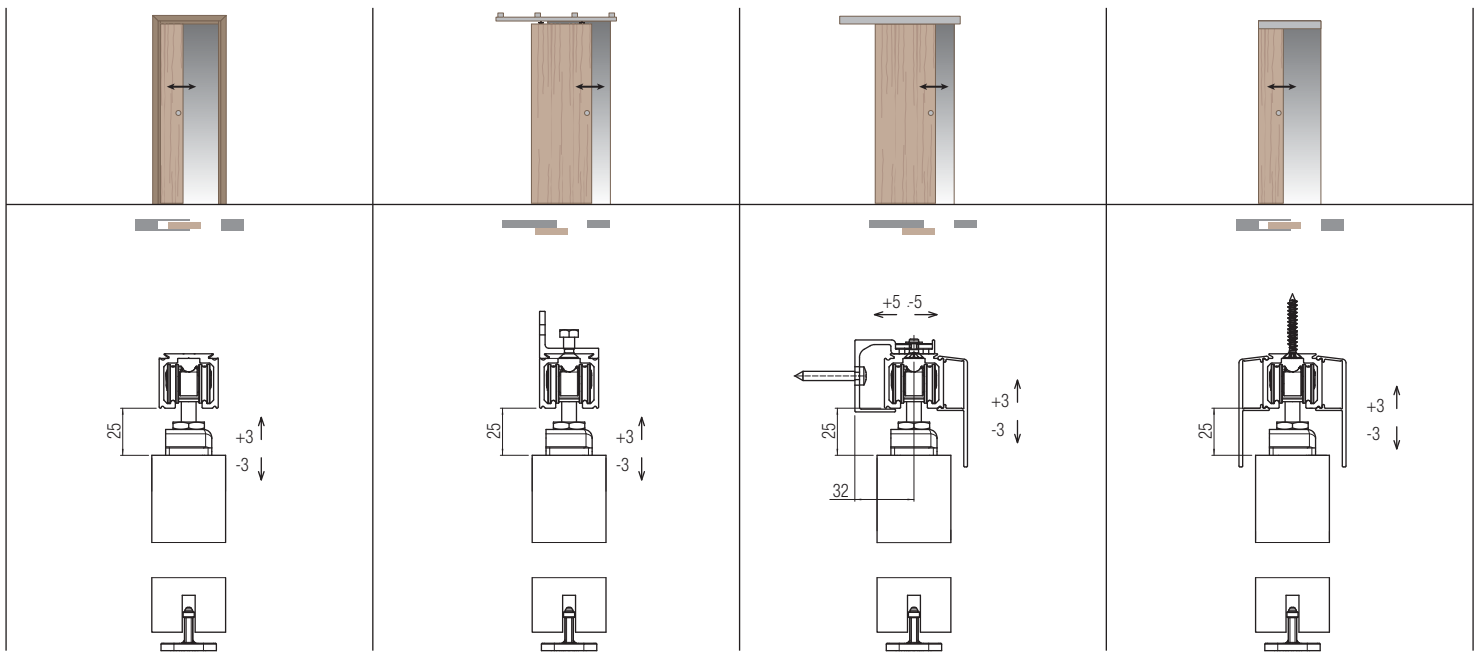

Ausführbare Schiebetür-Lösungen
Possible sliding solutions
Mogelijke oplossingen schuifdeuren