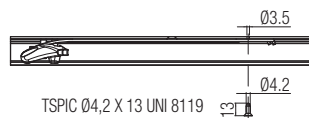

ABS + STOPPER Art. 0500/3 1ABS