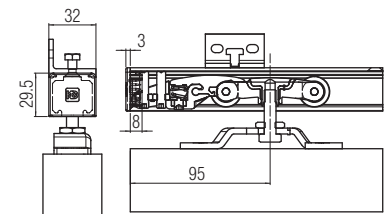

ABS + STOPPER Art. 0500/3 1ABS