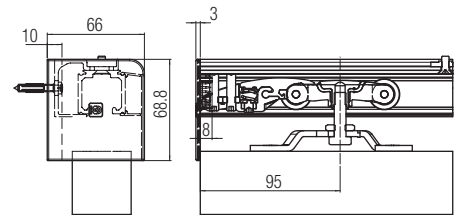

ABS DOUBLE Art. 0500/3 ABSU