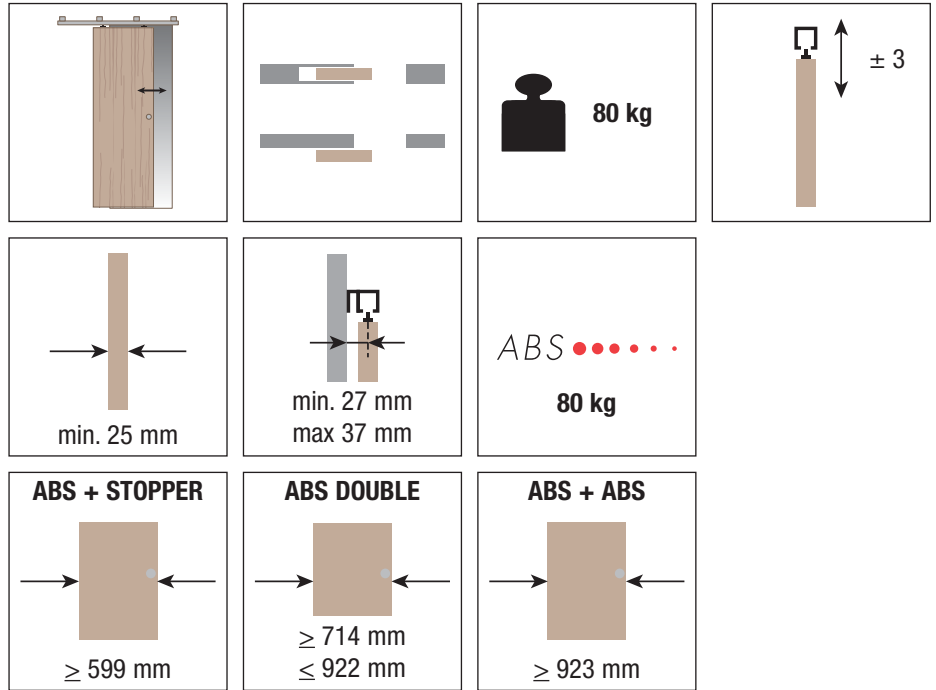

SYSTEM 0500/80 ABS

Pat-Pending

Schiebetürsystem für Holztüren
Sliding system for wooden doors
 Schuifstelsysteem voor houten deuren

KIT	Art. 0500/3 1ABS
Laufwerk Tragkraft 80/120kg <i>Upper roller 80/120kg</i> Bovenste rol 80/120 kg	1 pcs
Laufwerk Tragkraft 80 kg mit ABS Dämpfung <i>Upper roller 80 kg. with ABS</i> Bovenste rol 80 kg. met ABS	1 pcs
Befestigungslasche Laufwerk <i>Double hooking door bracket</i> Bevestigingssteun loopwerk	2 pcs
Tragschraube <i>Support screw for roller (hanger)</i> Ophangschroef met bevestiging en instelmoer	2 pcs
Einstellbare Bodenführung <i>Adjustable lower guide</i> Verstelbare vloergeleiding	1 pcs
Fangstopper <i>Stop brake</i> Rem	1 pcs
Aktivator ABS Dämpfung <i>ABS Activator</i> ABS activeringsdemping	1 pcs
Inbusschlüssel <i>Valve seat wrench</i> Inbussleutel	1 pcs
Gabelschlüssel <i>Fork wrench</i> Inbussleutel	1 pcs

KIT	Art. 0500/3 ABSU
Doppellaufwerk mit ABS Dämpfung <i>Double upper roller with ABS</i> Geleiderail met dubbele ABS	1 pcs
Befestigungslasche Laufwerk <i>Double hooking door bracket</i> Bevestigingssteun loopwerk	2 pcs
Tragschraube <i>Support screw for roller (hanger)</i> Ophangschroef met bevestiging en instelmoer	2 pcs
Einstellbare Bodenführung <i>Adjustable lower guide</i> Verstelbare vloergeleiding	1 pcs
Aktivator ABS Dämpfung <i>ABS Activator</i> ABS activeringsdemping	2 pcs
Inbusschlüssel <i>Valve seat wrench</i> Inbussleutel	1 pcs
Gabelschlüssel <i>Fork wrench</i> Inbussleutel	1 pcs