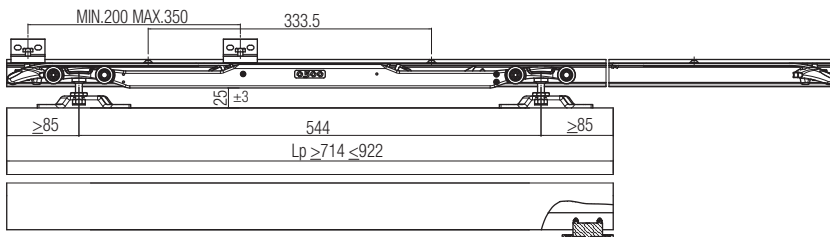

ABS DOUBLE Art. 0500/3 ABSU