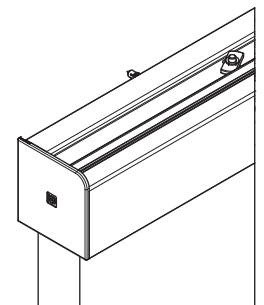

ABS DOUBLE Art. 0500/3 ABSU