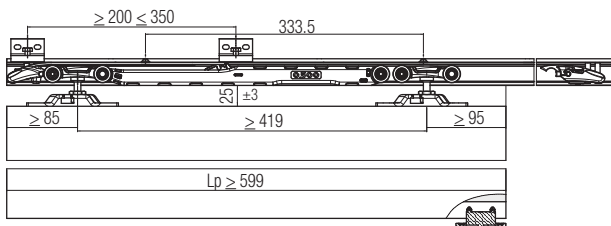

ABS + STOPPER Art. 0500/3 1ABS