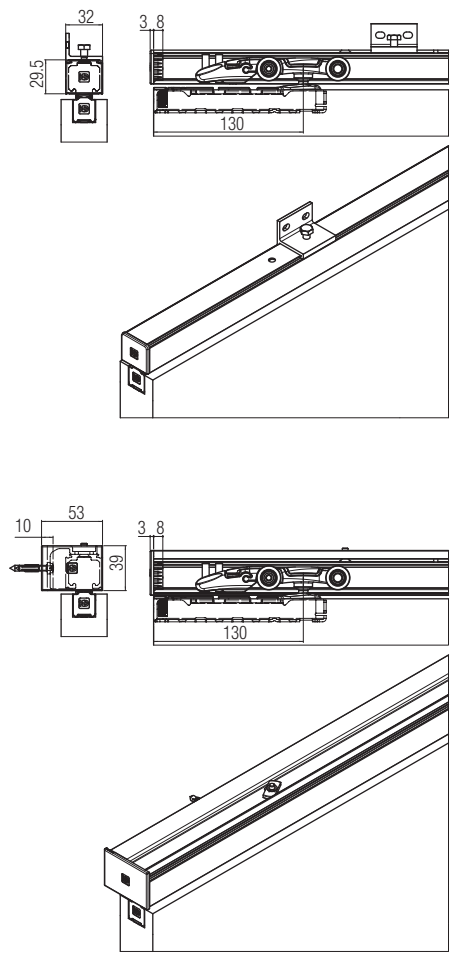

Ausführbare Schiebetür-Lösungen
Possible sliding solutions
Mogelijke oplossingen schuifdeuren

BASIC

80 kg

80 kg