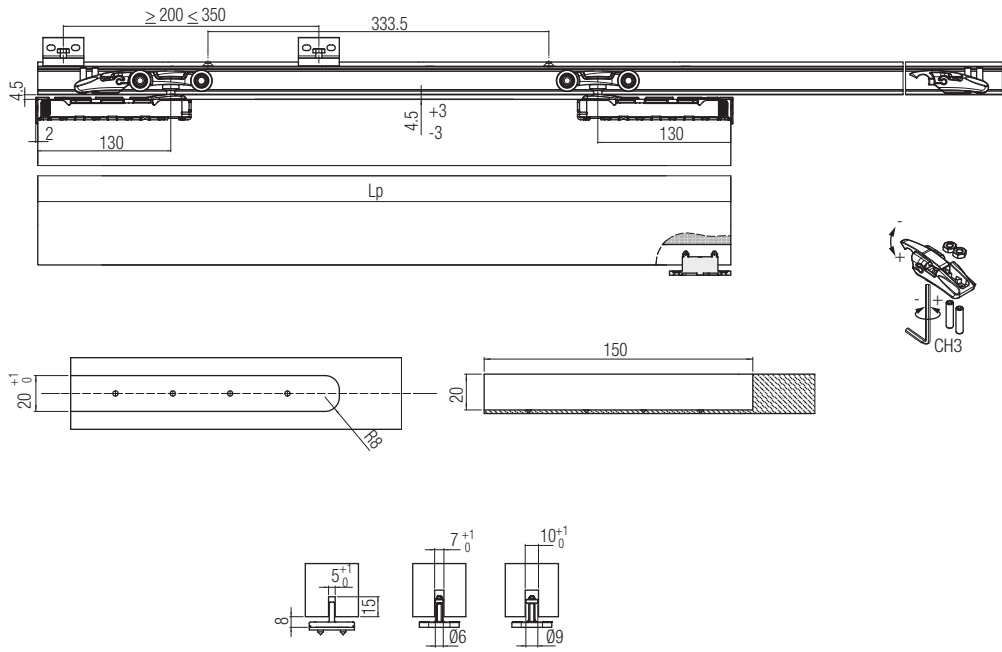

Ausführbare Schiebetür-Lösungen
Possible sliding solutions
Mogelijke oplossingen schuifdeuren

BASIC

80 kg

80 kg