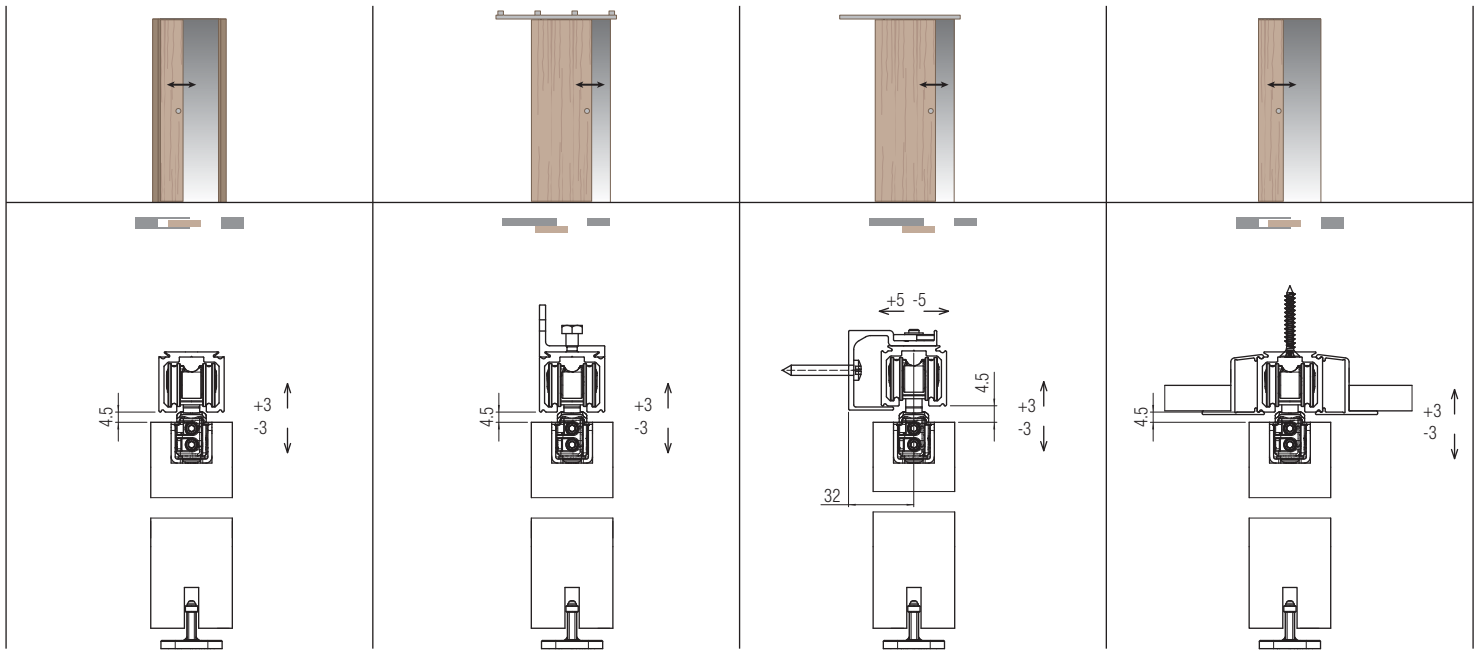

Ausführbare Schiebetür-Lösungen
Possible sliding solutions
Mogelijke oplossingen schuifdeuren