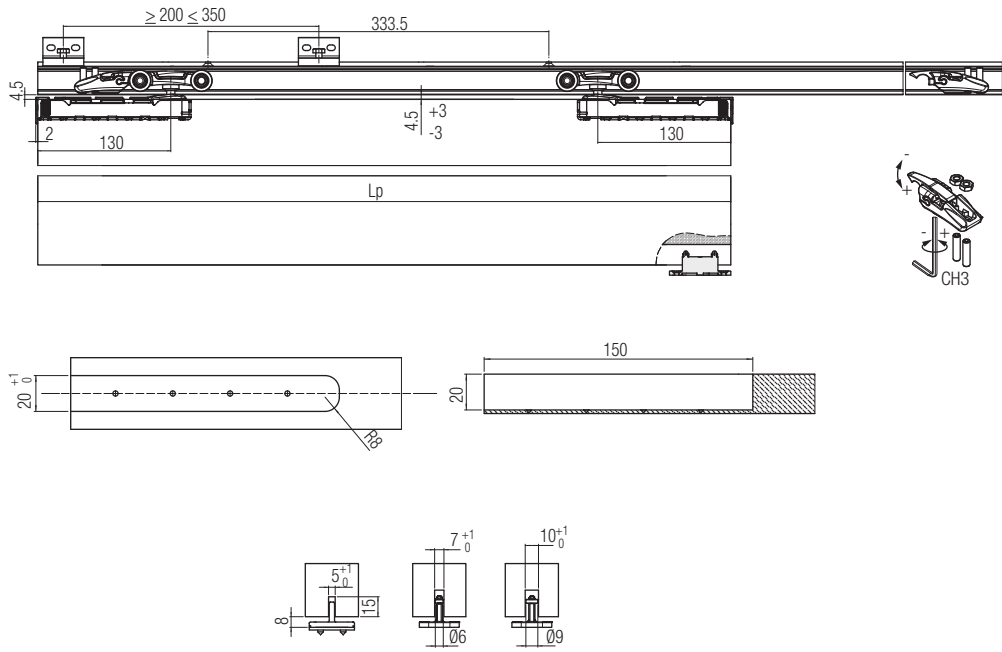

BASIC

32 29.5	33 32	43.2 39	43.2 42	30.5 29.4	21.8 19.6 26	LOCK	VERTICAL ADJUSTMENT
80 kg	120 kg	80 kg	120 kg