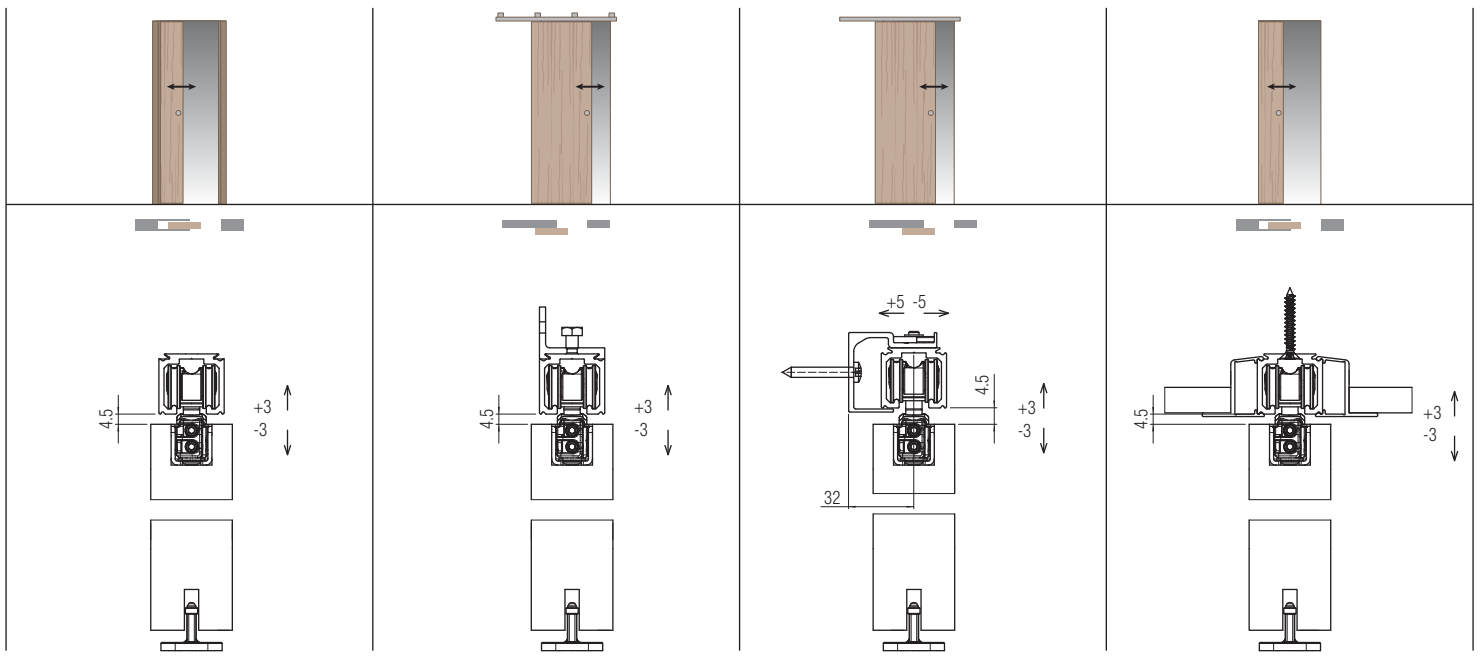

Ausführbare Schiebetür-Lösungen
Possible sliding solutions
Mogelijke oplossingen schuifdeuren