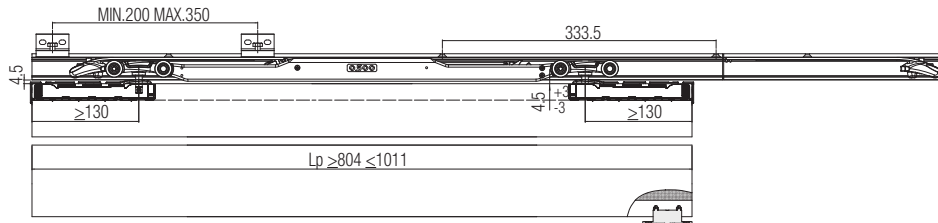

ABS DOUBLE Art. 0600/80 ABSU