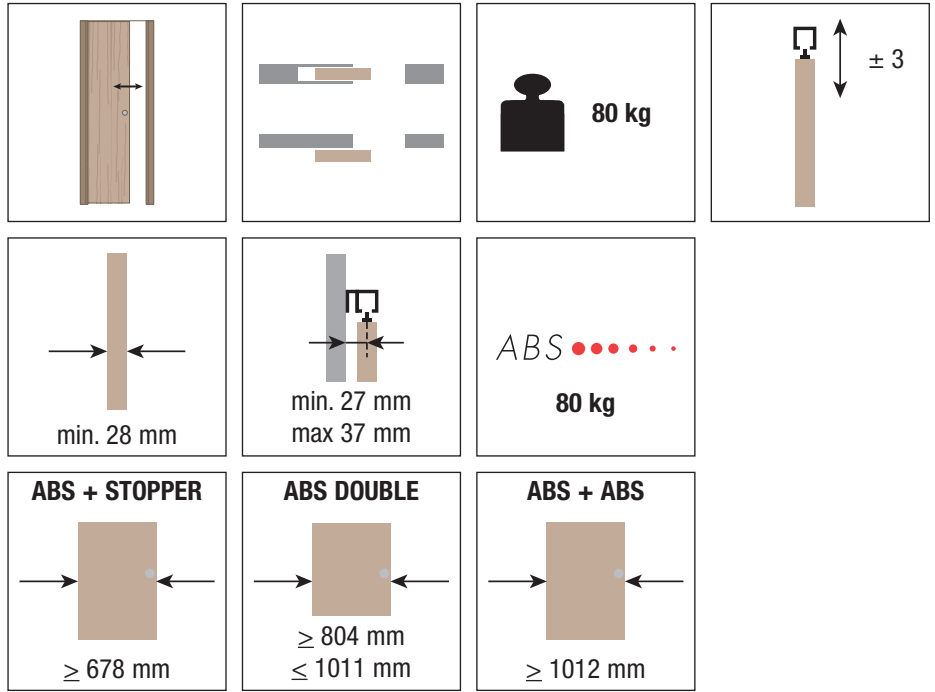

SYSTEM 0600/80 ABS

Pat-Pending

Holzschiebetür-Lösung für bündige Türen
 Solution for a flush wooden sliding door
 Schuifstelsysteem voor houten deuren met 3 mm ophanging

KIT Art. 0600/80 1ABS

Laufwerk Tragkraft 80/120kg Upper roller 80/120kg Bovenste rol 80/120 kg		1 pcs
Laufwerk Tragkraft 80 kg mit ABS Dämpfung Upper roller 80 kg. with ABS Bovenste rol 80 kg. met ABS		1 pcs
Befestigungsprofil Retainer profile Inwerkprofiel		2 pcs
Laufwagen-Befestigungsanker (Schraube nicht inbegriffen) Suspension profile (Screw not included) Ophang- en regelblokje (Schroef niet meegeleverd)		2 pcs
Einstellbare Bodenführung Adjustable lower guide Verstelbare vloergeleiding		1 pcs
Fangstopper Stop brake Rem		1 pcs
Aktuator ABS Dämpfung ABS Activator ABS activeringsdemping		1 pcs
Verschlusskappe In line closing cap Afdekkap		2 pcs
Verschlusskappe mit Überlappung Closing cap Afdekkap		2 pcs
Inbusschlüssel Valve seat wrench Inbussleutel		1 pcs
Gabelschlüssel Fork wrench Inbussleutel		1 pcs
**Art. 0500 C 200	m 2	
**Art. 0500 C 300	m 3	
**Art. 0500 C 400	m 4	
Zwischendecke Profil False ceiling profile Plafond profiellijst		

KIT Art. 0600/80 ABSU

Doppellaufwerk mit ABS Dämpfung Double upper roller with ABS Geleiderail met dubbele ABS		1 pcs
Befestigungsprofil Retainer profile Inwerkprofiel		2 pcs
Laufwagen-Befestigungsanker (Schraube nicht inbegriffen) Suspension profile (Screw not included) Ophang- en regelblokje (Schroef niet meegeleverd)		2 pcs
Einstellbare Bodenführung Adjustable lower guide Verstelbare vloergeleiding		1 pcs
Aktuator ABS Dämpfung ABS Activator ABS activeringsdemping		2 pcs
Verschlusskappe In line closing cap Afdekkap		2 pcs
Verschlusskappe mit Überlappung Closing cap Afdekkap		2 pcs
Inbusschlüssel Valve seat wrench Inbussleutel		1 pcs
Gabelschlüssel Fork wrench Inbussleutel		1 pcs