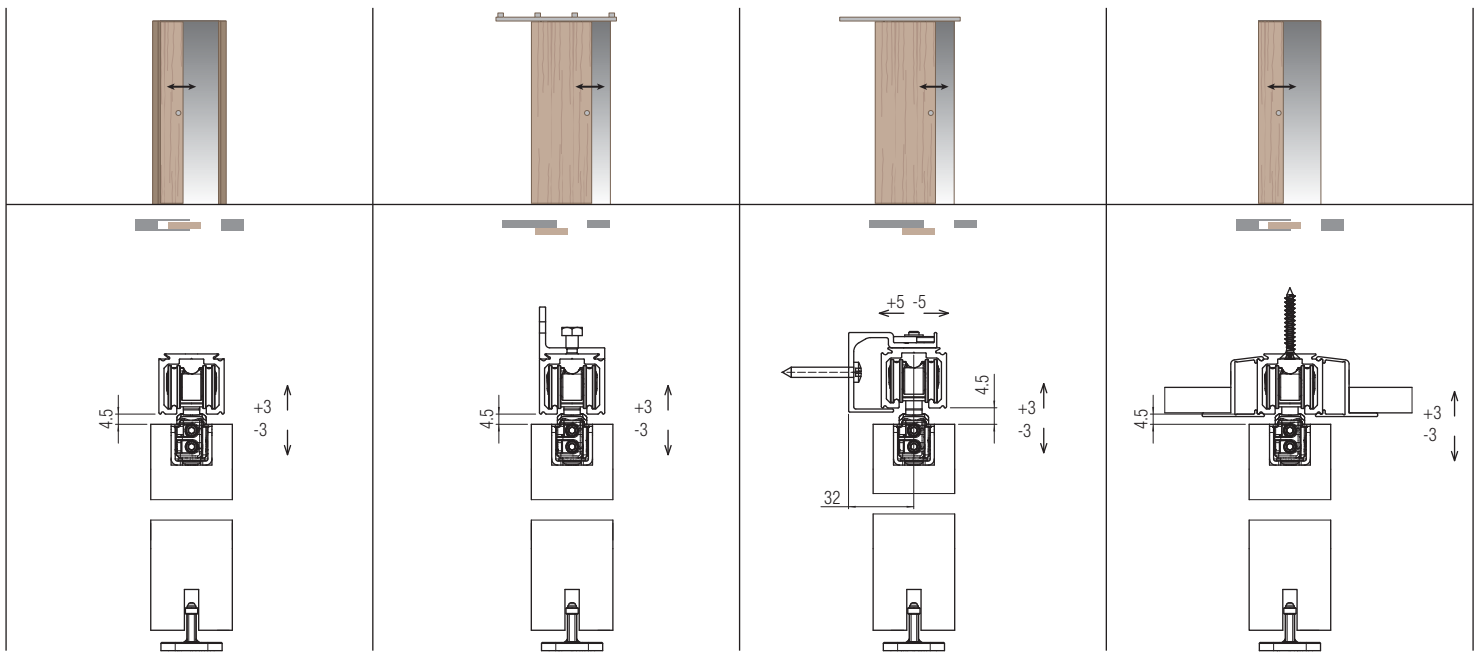

Ausführbare Schiebetür-Lösungen
Possible sliding solutions
Mogelijke oplossingen schuifdeuren