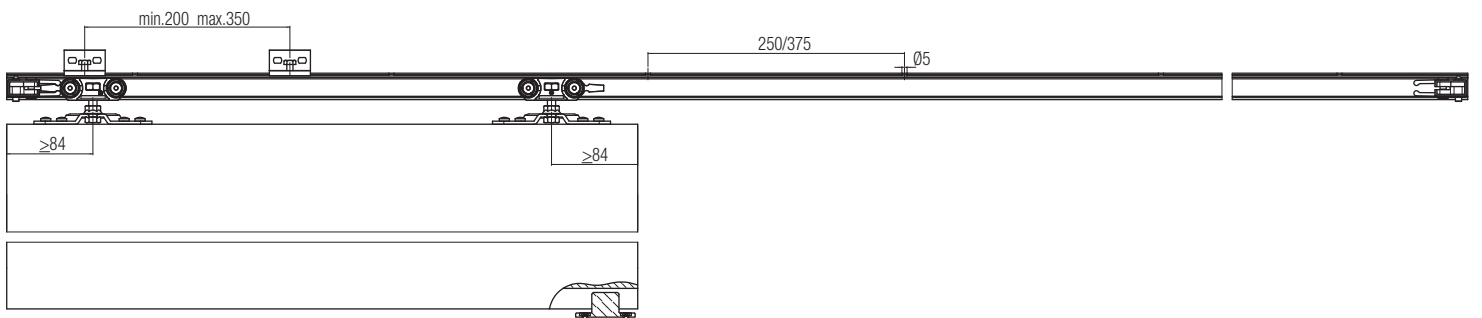

Ausführbare Schiebetür-Lösungen
Possible sliding solutions
Mogelijke oplossingen schuifdeuren