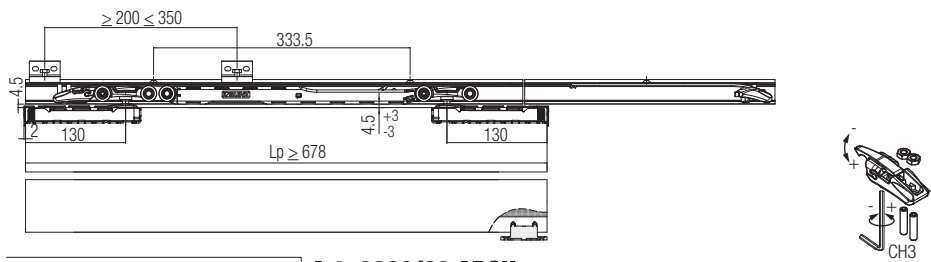

ABS + STOPPER Art. 0600/80 1ABS