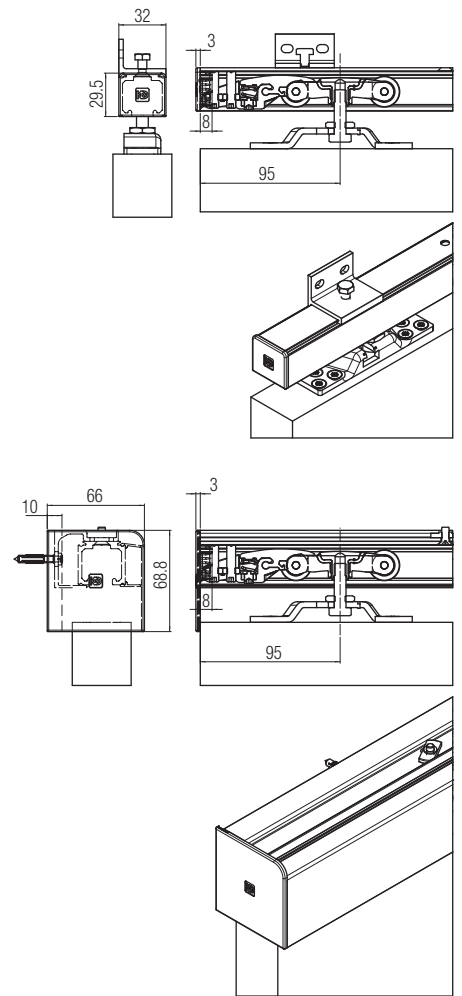

Ausführbare Schiebetür-Lösungen
Possible sliding solutions
Mogelijke oplossingen schuifdeuren

BASIC

80 kg

120 kg

80 kg

120 kg