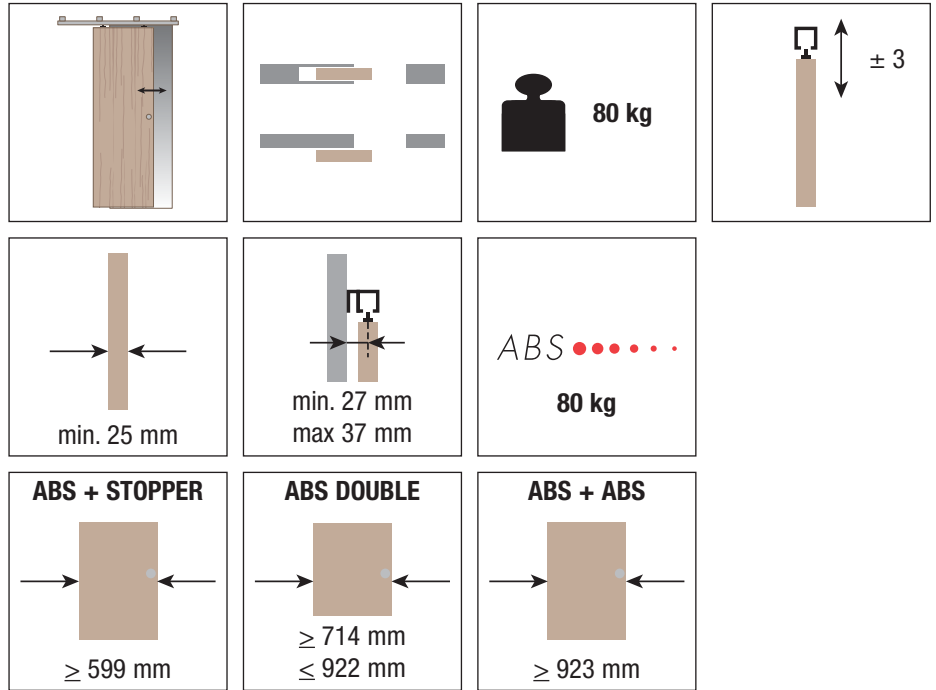

SYSTEM 0500/80 ABS

Pat-Pending

Schiebetürsystem für Holztüren
Sliding system for wooden doors
Schuifstelsysteem voor houten deuren

KIT	Art. 0500/3 1ABS
Laufwerk Tragkraft 80/120kg <i>Upper roller 80/120kg</i> Bovenste rol 80/120 kg	1 pcs
Laufwerk Tragkraft 80 kg mit ABS Dämpfung <i>Upper roller 80 kg. with ABS</i> Bovenste rol 80 kg. met ABS	1 pcs
Befestigungslasche Laufwerk <i>Double hooking door bracket</i> Bevestigingssteun loopwerk	2 pcs
Tragschraube <i>Support screw for roller (hanger)</i> Ophangschroef met bevestiging en instelmoer	2 pcs
Einstellbare Bodenführung <i>Adjustable lower guide</i> Verstelbare vloergeleiding	1 pcs
Fangstopper <i>Stop brake</i> Rem	1 pcs
Aktivator ABS Dämpfung <i>ABS Activator</i> ABS activeringsdemping	1 pcs
Inbusschlüssel <i>Valve seat wrench</i> Inbussleutel	1 pcs
Gabelschlüssel <i>Fork wrench</i> Inbussleutel	1 pcs

KIT	Art. 0500/3 ABSU
Doppellaufwerk mit ABS Dämpfung <i>Double upper roller with ABS</i> Geleiderail met dubbele ABS	1 pcs
Befestigungslasche Laufwerk <i>Double hooking door bracket</i> Bevestigingssteun loopwerk	2 pcs
Tragschraube <i>Support screw for roller (hanger)</i> Ophangschroef met bevestiging en instelmoer	2 pcs
Einstellbare Bodenführung <i>Adjustable lower guide</i> Verstelbare vloergeleiding	1 pcs
Aktivator ABS Dämpfung <i>ABS Activator</i> ABS activeringsdemping	2 pcs
Inbusschlüssel <i>Valve seat wrench</i> Inbussleutel	1 pcs
Gabelschlüssel <i>Fork wrench</i> Inbussleutel	1 pcs

KIT	Art. 0500/3 2ABS
Laufwerk Tragkraft 80 kg mit ABS Dämpfung <i>Upper roller 80 kg. with ABS</i> Bovenste rol 80 kg. met ABS	2 pcs
Befestigungslasche Laufwerk <i>Double hooking door bracket</i> Bevestigingssteun loopwerk	2 pcs
Tragschraube <i>Support screw for roller (hanger)</i> Ophangschroef met bevestiging en instelmoer	2 pcs
Einstellbare Bodenführung <i>Adjustable lower guide</i> Verstelbare vloergeleiding	1 pcs
Aktivator ABS Dämpfung <i>ABS Activator</i> ABS activeringsdemping	2 pcs
Inbusschlüssel <i>Valve seat wrench</i> Inbussleutel	1 pcs
Gabelschlüssel <i>Fork wrench</i> Inbussleutel	1 pcs

*Ersatzteile - *Spare parts - *Reserveonderdelen	
Art. 0500/52 Laufwerk Tragkraft 80/120kg <i>Upper roller 80/120kg</i> Bovenste rol 80/120 kg	2 pcs
Art. 0500/52 1ABS Laufwerk Tragkraft 80 kg mit ABS Dämpfung <i>Upper roller 80 kg. with ABS</i> Bovenste rol 80 kg. met ABS	1 pcs
Art. 0500/55 Befestigungslasche Laufwerk <i>Double hooking door bracket</i> Bevestigingssteun loopwerk	2 pcs
Art. 0500/54 Tragschraube <i>Support screw for roller (hanger)</i> Ophangschroef met bevestiging en instelmoer	2 pcs
Art. 0500/13 Einstellbare Bodenführung <i>Adjustable lower guide</i> Verstelbare vloergeleiding	1 pcs
Art. 0500/12 Fangstopper <i>Stop brake</i> Rem	2 pcs
Art. 0500/12 ABS Aktivator ABS Dämpfung <i>ABS Activator</i> ABS activeringsdemping	2 pcs

Passende Zubehöre - Compatible accessories - Bijpassende accessoires

Art. 0500/1	m 6	
Art. 0500/180	m 1,8	
Art. 0500/200	m 2	
Art. 0500/240	m 2,4	
Art. 0500/300	m 3	
Art. 0500/400	m 4	
Alu-Laufschiene, gebohrt Tragkraft 50/80 kg, silbereloxiert (F1) <i>Drilled and anodised aluminium track 50/80kg</i> Geperforeerde rail van geanodiseerd aluminium 50/80kg		
Art. 0500/4 Wandbefestigungswinkel 50/80kg <i>Side mount 50/80 kg</i> Zijdelingse steun 50/80kg