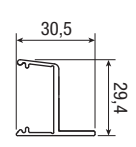

Ausführbare Schiebetür-Lösungen
Possible sliding solutions
Mogelijke oplossingen schuifdeuren

BASIC

80 kg

80 kg

SYSTEM 0600/80/120

Pat-Pending

Holzschiebetür-Lösung für bündige Türen
 Solution for a flush wooden sliding door
 Schuifstelsysteem voor houten deuren met 3 mm ophanging