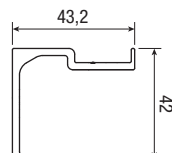

ABS + ABS Art. 0500/3 2ABS