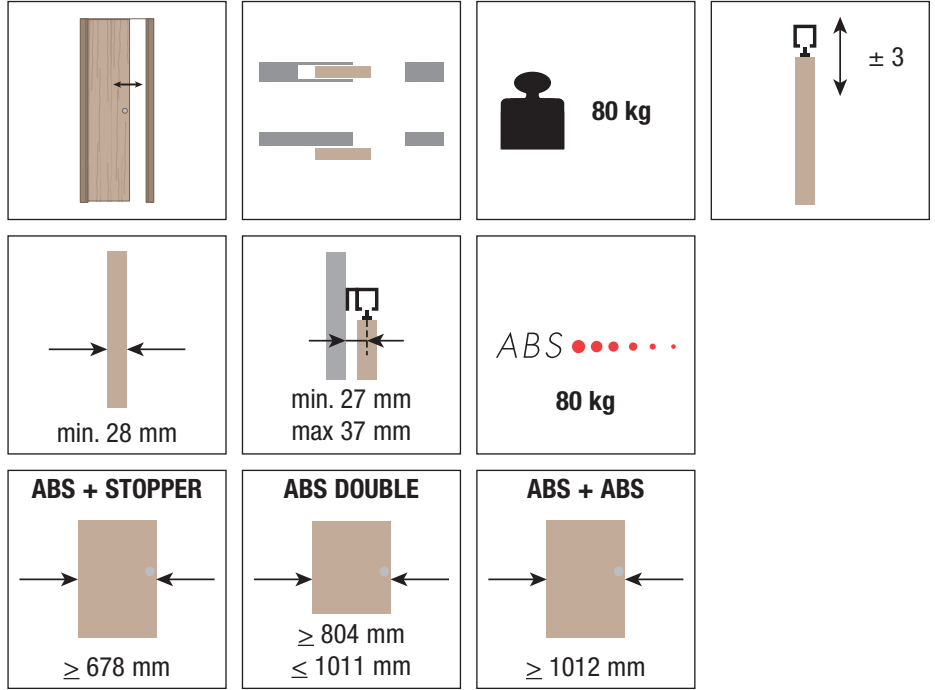

Ausführbare Schiebetür-Lösungen
Possible sliding solutions
Mogelijke oplossingen schuifdeuren

BASIC

80 kg	120 kg	80 kg	120 kg				

SYSTEM 0600/80 ABS

Pat-Pending

Holzschiebetür-Lösung für bündige Türen
 Solution for a flush wooden sliding door
 Schuifstelsysteem voor houten deuren met 3 mm ophanging