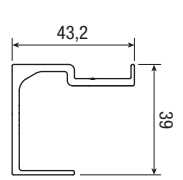

Ausführbare Schiebetür-Lösungen
Possible sliding solutions
Mogelijke oplossingen schuifdeuren

BASIC

80 kg

80 kg

SYSTEM 0600/80/120

Pat-Pending

Holzschiebetür-Lösung für bündige Türen
 Solution for a flush wooden sliding door
 Schuifstelsysteem voor houten deuren met 3 mm ophanging