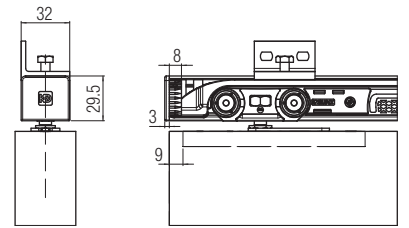

ABS + STOPPER Art. 0450/4 1ABS