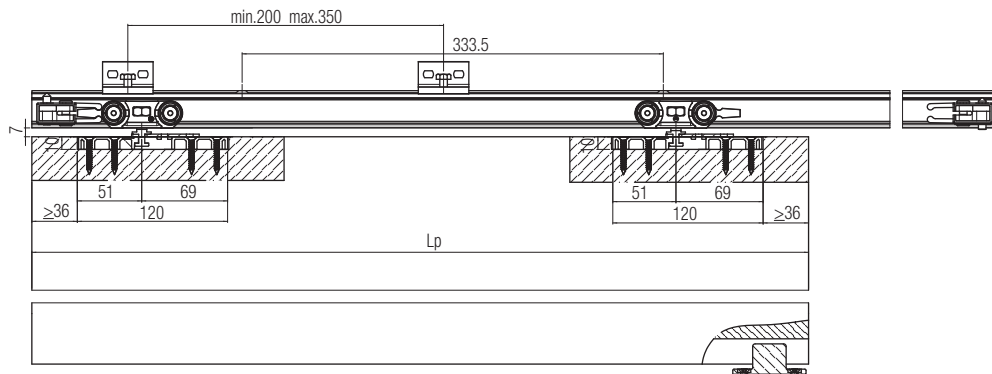

Ausführbare Schiebetür-Lösungen
Possible sliding solutions
Mogelijke oplossingen schuifdeuren

BASIC