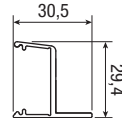

ABS + STOPPER Art. 0450/4 1ABS