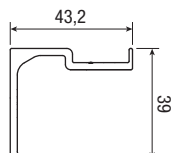

ABS + ABS Art. 0500/3 2ABS