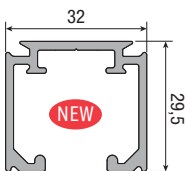

Ausführbare Schiebetür-Lösungen
Possible sliding solutions
Mogelijke oplossingen schuifdeuren

80 kg