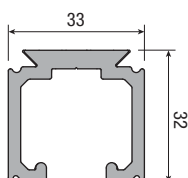

Ausführbare Schiebetür-Lösungen
Possible sliding solutions
Mogelijke oplossingen schuifdeuren

BASIC

80 kg

120 kg

80 kg

120 kg

SYSTEM 0500/80 ABS

Pat-Pending