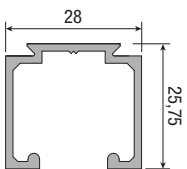

Ausführbare Schiebetür-Lösungen
Possible sliding solutions
Mogelijke oplossingen schuifdeuren

40 kg