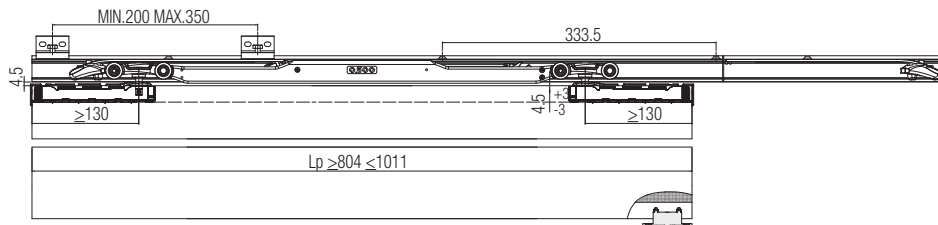

ABS DOUBLE Art. 0600/80 ABSU