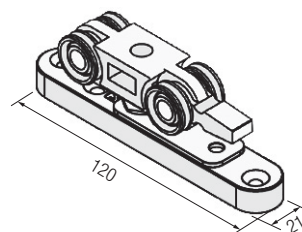

ABS + STOPPER Art. 0450/4 1ABS