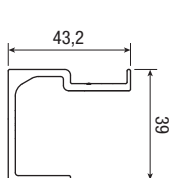

Ausführbare Schiebetür-Lösungen
Possible sliding solutions
Mogelijke oplossingen schuifdeuren

BASIC

80 kg

120 kg

80 kg

120 kg

SYSTEM 0500/80 ABS

Pat-Pending