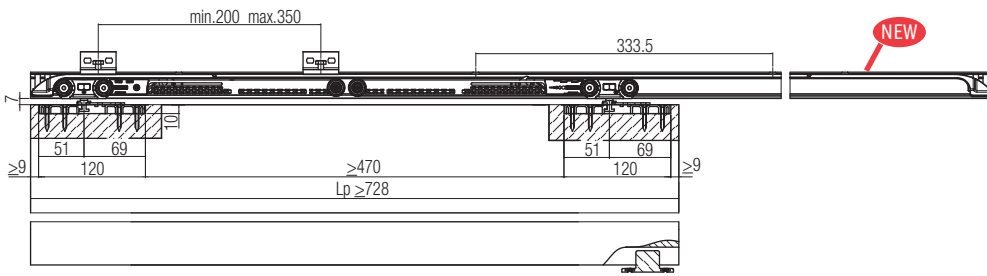

ABS + ABS Art. 0450/4 2ABS