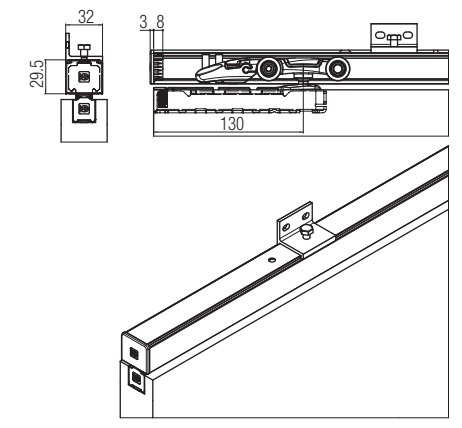

Ausführbare Schiebetür-Lösungen
Possible sliding solutions
Mogelijke oplossingen schuifdeuren

BASIC

80 kg

80 kg

SYSTEM 0600/80/120

Pat-Pending

Holzschiebetür-Lösung für bündige Türen
 Solution for a flush wooden sliding door
 Schuifstelsysteem voor houten deuren met 3 mm ophanging