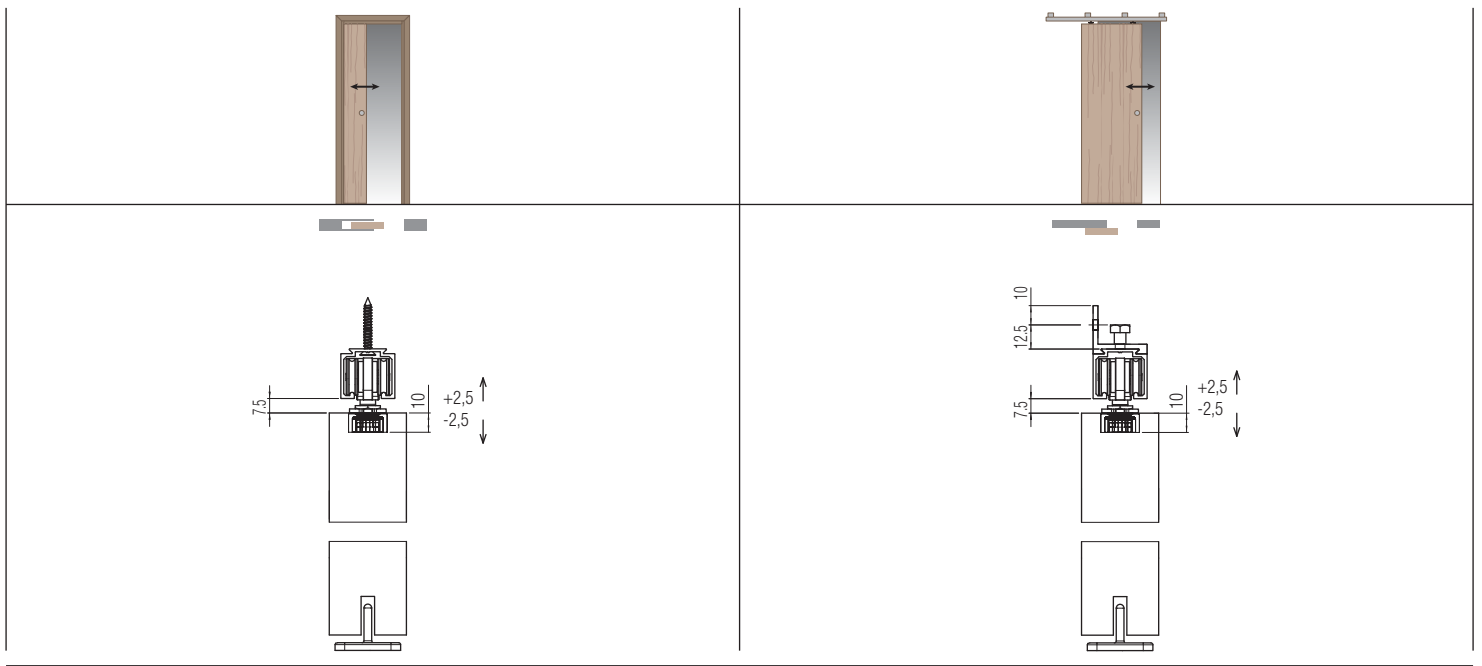

Ausführbare Schiebetür-Lösungen
Possible sliding solutions
Mogelijke oplossingen schuifdeuren