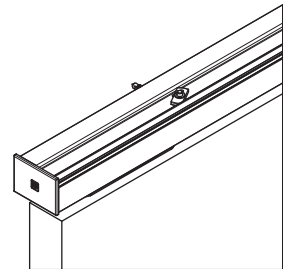

ABS + STOPPER Art. 0450/4 1ABS