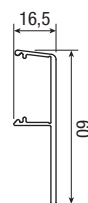

Ausführbare Schiebetür-Lösungen
Possible sliding solutions
Mogelijke oplossingen schuifdeuren

BASIC

80 kg

120 kg

80 kg

120 kg

SYSTEM 0500/80 ABS

Pat-Pending