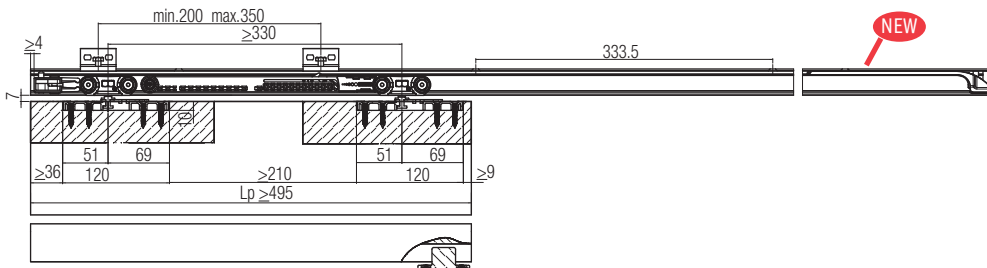

ABS + STOPPER Art. 0450/4 1ABS