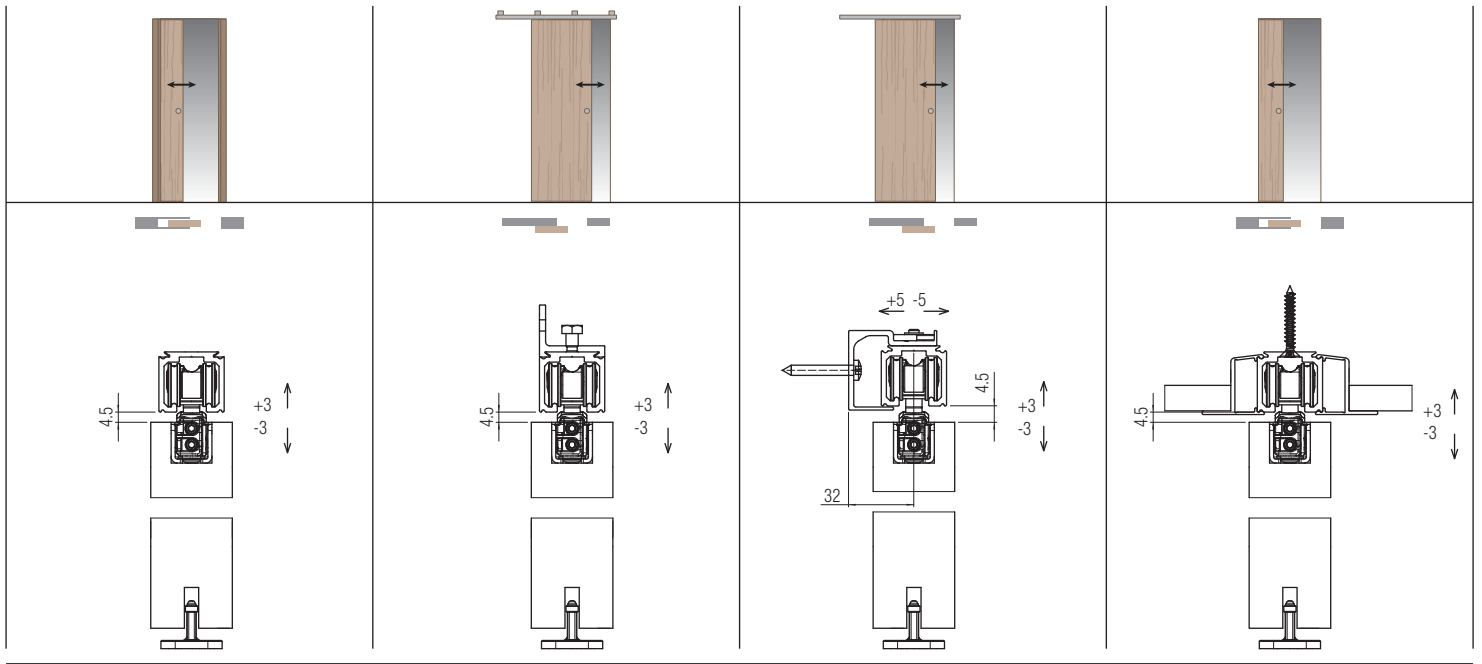

Ausführbare Schiebetür-Lösungen
Possible sliding solutions
Mogelijke oplossingen schuifdeuren