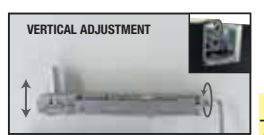

Ausführbare Schiebetür-Lösungen
Possible sliding solutions
Mogelijke oplossingen schuifdeuren

BASIC

80 kg

80 kg

SYSTEM 0600/80/120

Pat-Pending

Holzschiebetür-Lösung für bündige Türen
 Solution for a flush wooden sliding door
 Schuifstelsysteem voor houten deuren met 3 mm ophanging