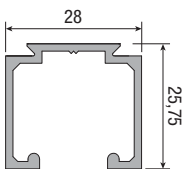

Ausführbare Schiebetür-Lösungen
Possible sliding solutions
Mogelijke oplossingen schuifdeuren

40 kg