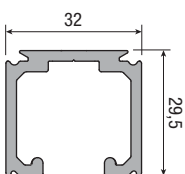

ABS + ABS Art. 0500/3 2ABS