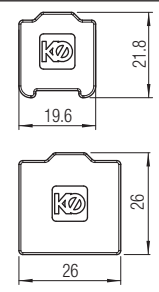

Ausführbare Schiebetür-Lösungen
Possible sliding solutions
Mogelijke oplossingen schuifdeuren

BASIC

80 kg

80 kg

SYSTEM 0600/80/120

Pat-Pending

Holzschiebetür-Lösung für bündige Türen
 Solution for a flush wooden sliding door
 Schuifstelsysteem voor houten deuren met 3 mm ophanging