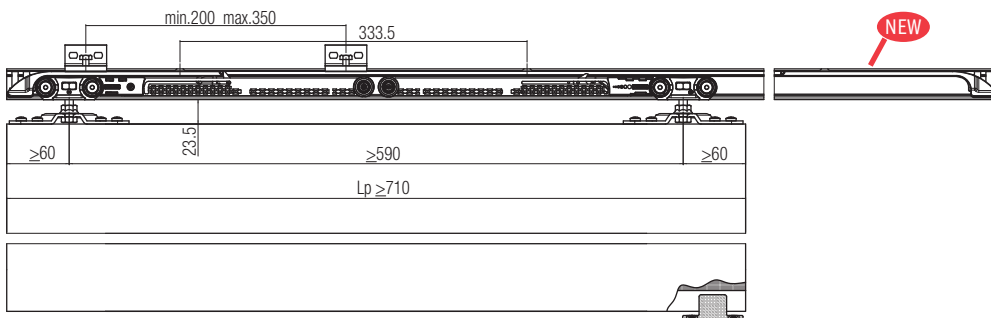

ABS + ABS Art. 0400/4 2ABS