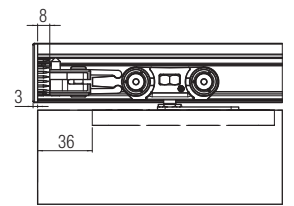

ABS + STOPPER Art. 0450/4 1ABS