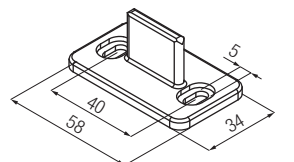

ABS + STOPPER Art. 0450/4 1ABS