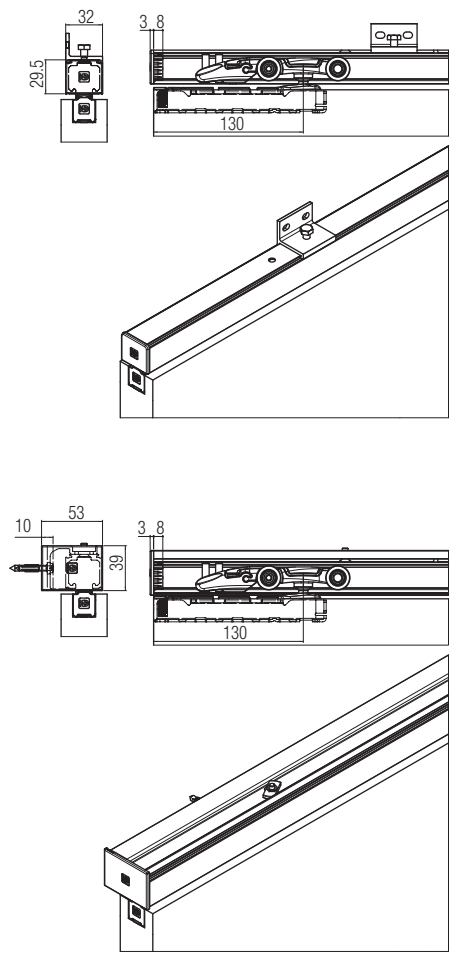

Ausführbare Schiebetür-Lösungen
Possible sliding solutions
Mogelijke oplossingen schuifdeuren

BASIC

80 kg	120 kg	80 kg	120 kg