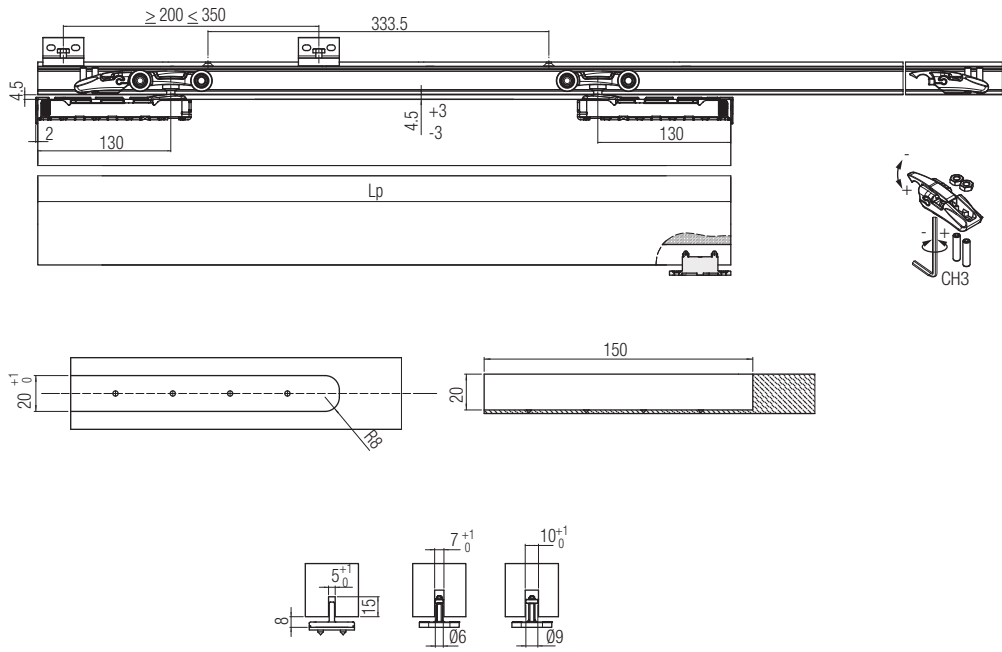

Ausführbare Schiebetür-Lösungen
Possible sliding solutions
Mogelijke oplossingen schuifdeuren

BASIC

80 kg	120 kg	80 kg	120 kg