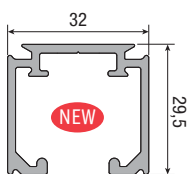

ABS + STOPPER Art. 0450/4 1ABS