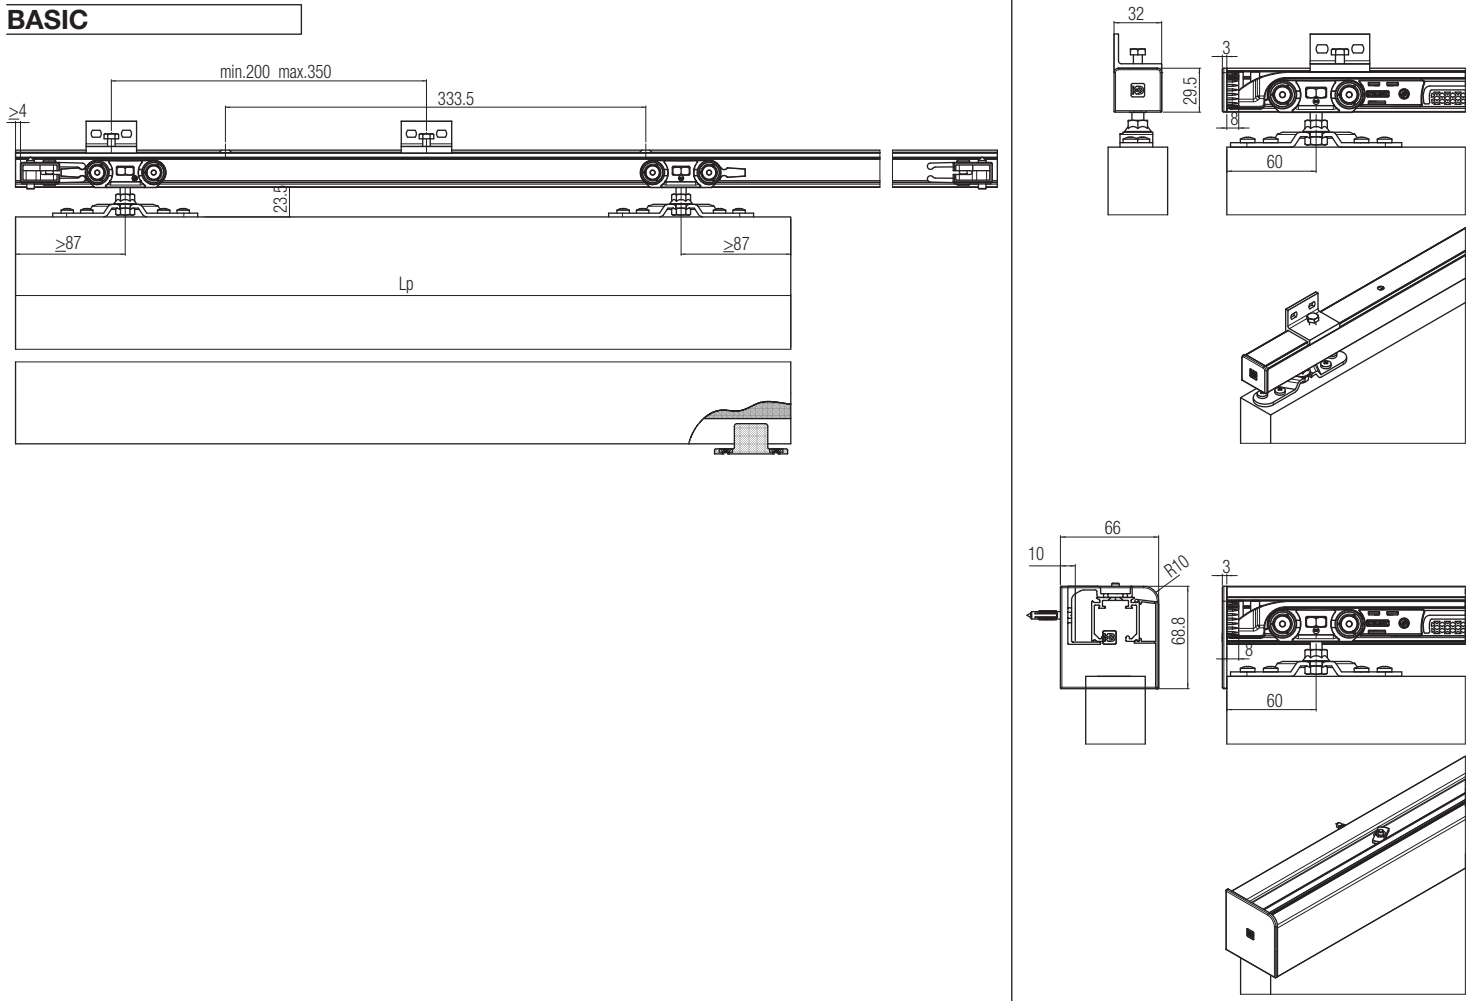

Ausführbare Schiebetür-Lösungen
Possible sliding solutions
Mogelijke oplossingen schuifdeuren

80 kg

80 kg