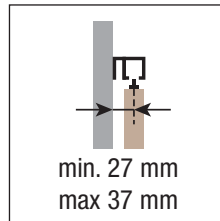

Ausführbare Schiebetür-Lösungen
Possible sliding solutions
Mogelijke oplossingen schuifdeuren

 **40 kg**

SYSTEM 0450/80

Holzschiebetür-Lösung für bündige Türen

Solution for a flush wooden sliding door

Schuifstelsysteem voor houten deuren met 3 mm ophanging