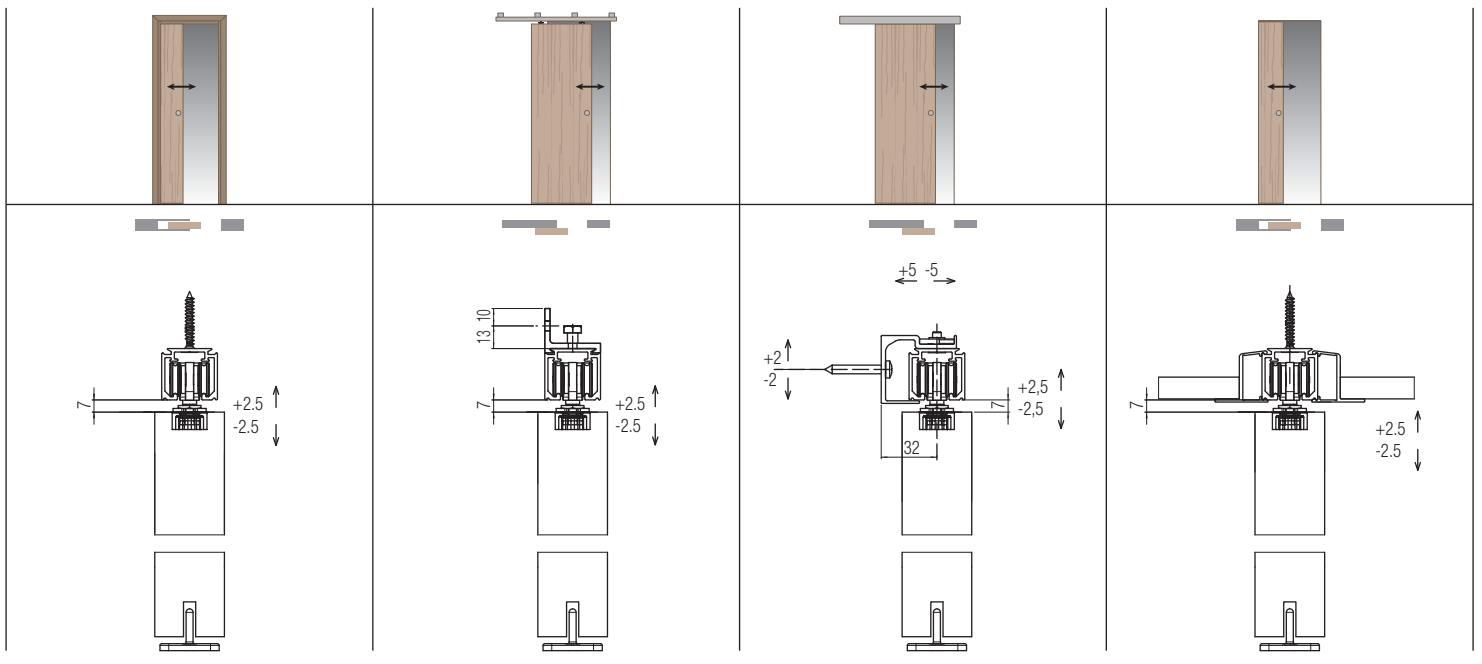

Ausführbare Schiebetür-Lösungen
Possible sliding solutions
Mogelijke oplossingen schuifdeuren