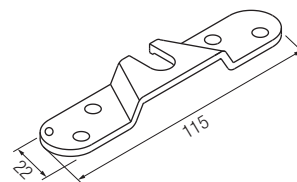

Ausführbare Schiebetür-Lösungen
Possible sliding solutions
Mogelijke oplossingen schuifdeuren

40 kg