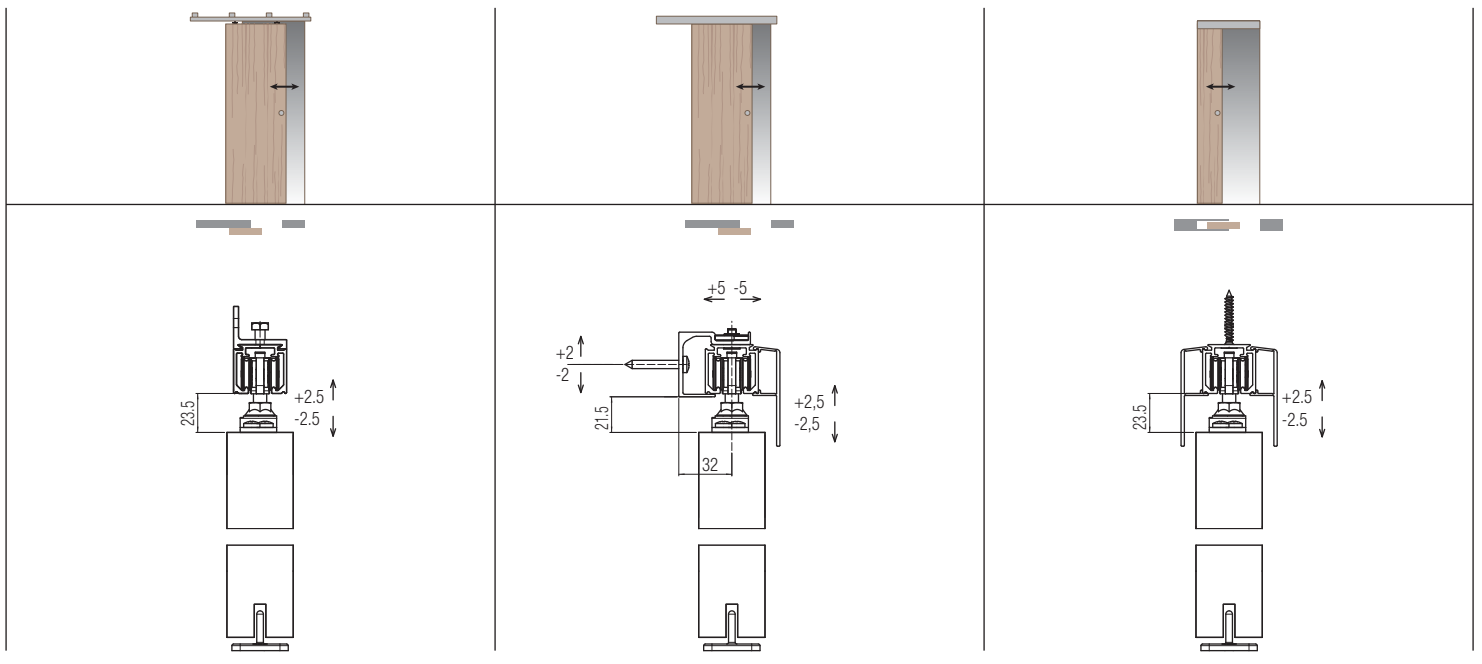

Ausführbare Schiebetür-Lösungen
Possible sliding solutions
Mogelijke oplossingen schuifdeuren

80 kg

80 kg