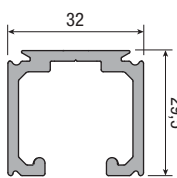

Ausführbare Schiebetür-Lösungen
Possible sliding solutions
Mogelijke oplossingen schuifdeuren

BASIC

80 kg

120 kg

80 kg

120 kg

SYSTEM 0500/80 ABS

Pat-Pending