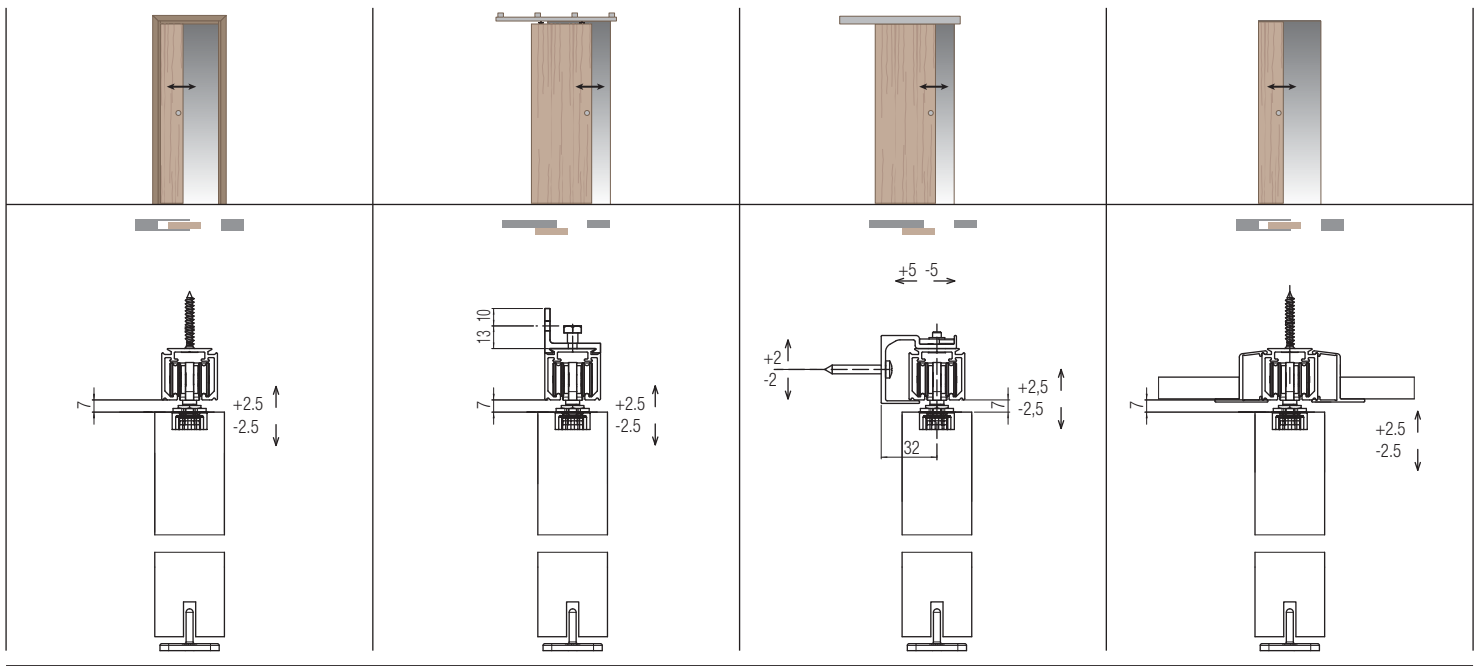

Ausführbare Schiebetür-Lösungen
Possible sliding solutions
Mogelijke oplossingen schuifdeuren