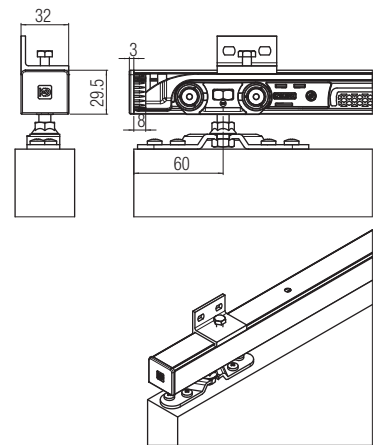

ABS + ABS Art. 0400/4 2ABS