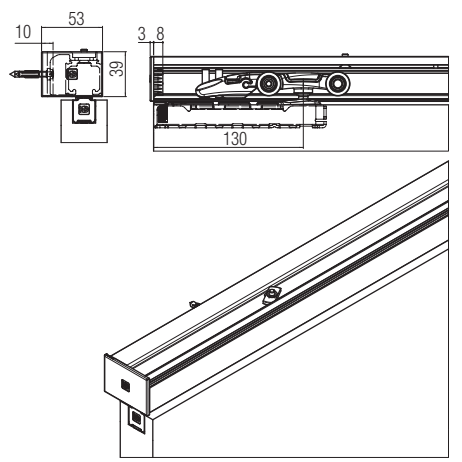

Ausführbare Schiebetür-Lösungen
Possible sliding solutions
Mogelijke oplossingen schuifdeuren

BASIC

80 kg

80 kg