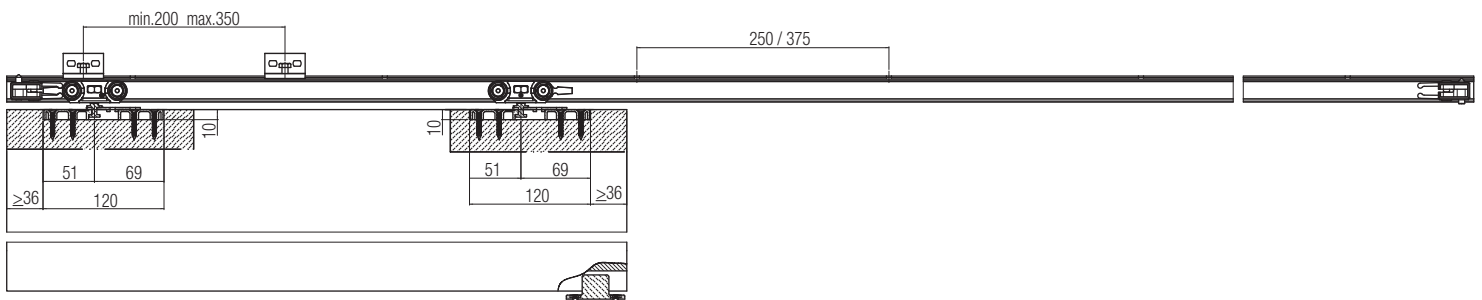

Ausführbare Schiebetür-Lösungen
Possible sliding solutions
Mogelijke oplossingen schuifdeuren