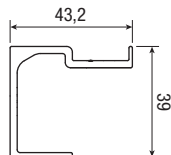

ABS + STOPPER Art. 0450/4 1ABS