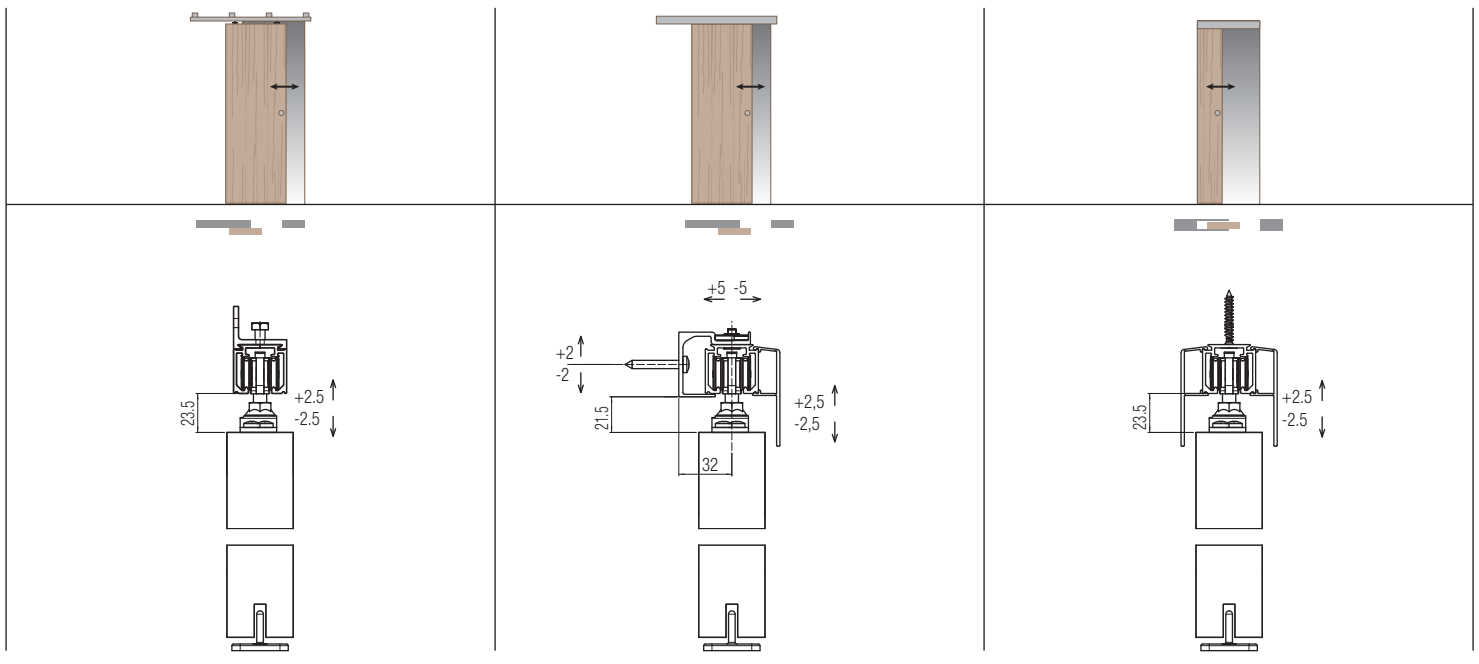

Ausführbare Schiebetür-Lösungen
Possible sliding solutions
Mogelijke oplossingen schuifdeuren