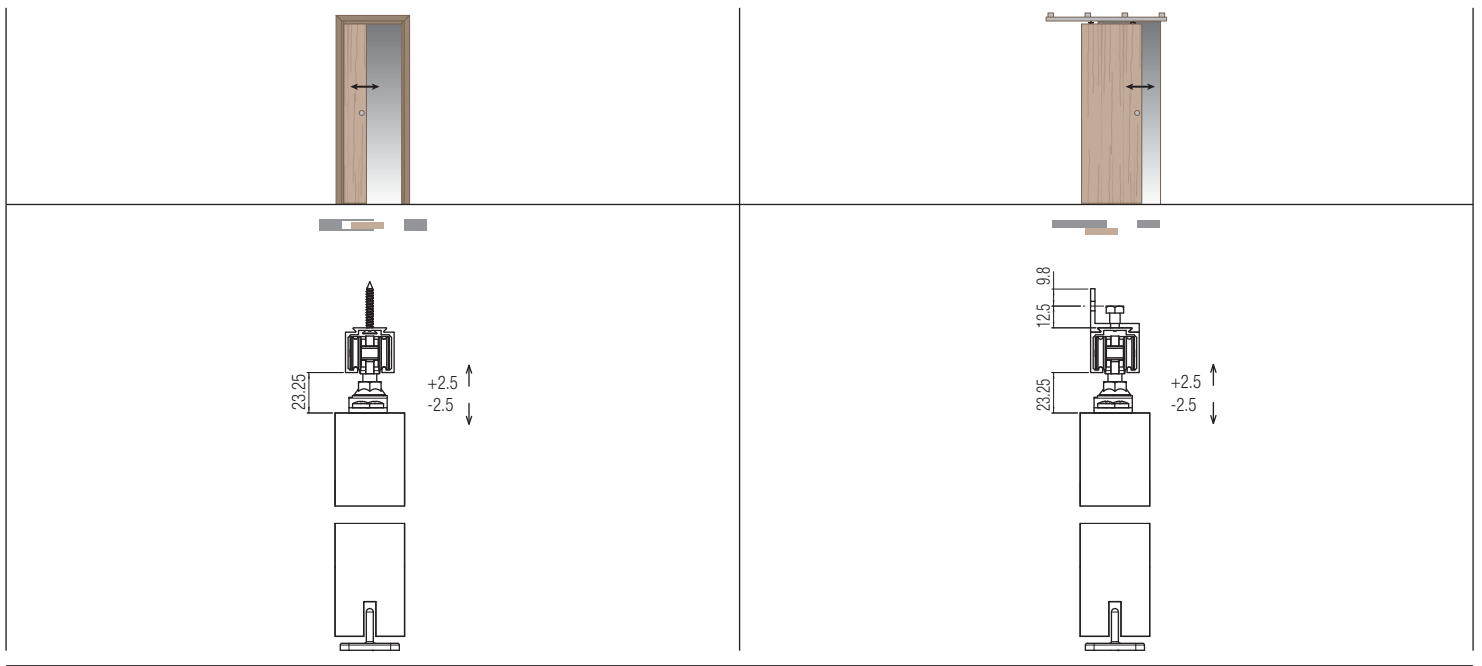

Ausführbare Schiebetür-Lösungen
Possible sliding solutions
Mogelijke oplossingen schuifdeuren