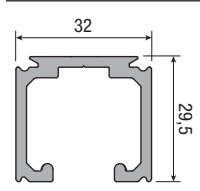

Ausführbare Schiebetür-Lösungen
Possible sliding solutions
Mogelijke oplossingen schuifdeuren

BASIC

80 kg

80 kg

SYSTEM 0600/80/120

Pat-Pending

Holzschiebetür-Lösung für bündige Türen
 Solution for a flush wooden sliding door
 Schuifstelsysteem voor houten deuren met 3 mm ophanging