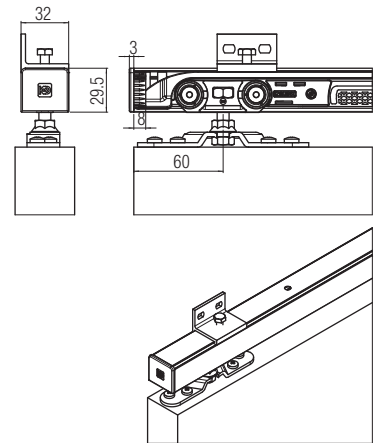

ABS + ABS Art. 0400/4 2ABS