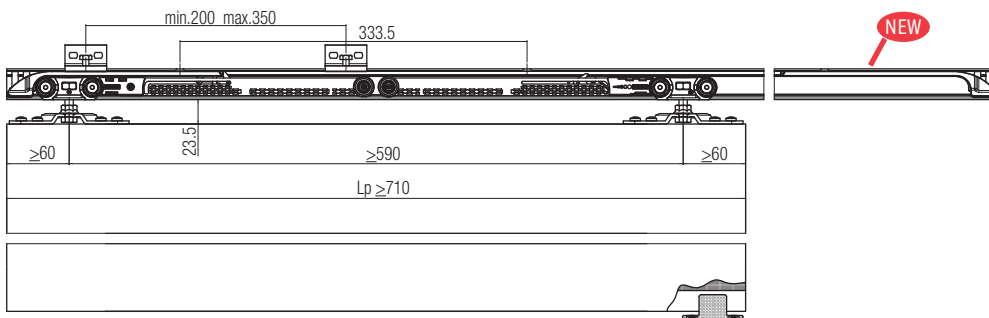

ABS + ABS Art. 0400/4 2ABS