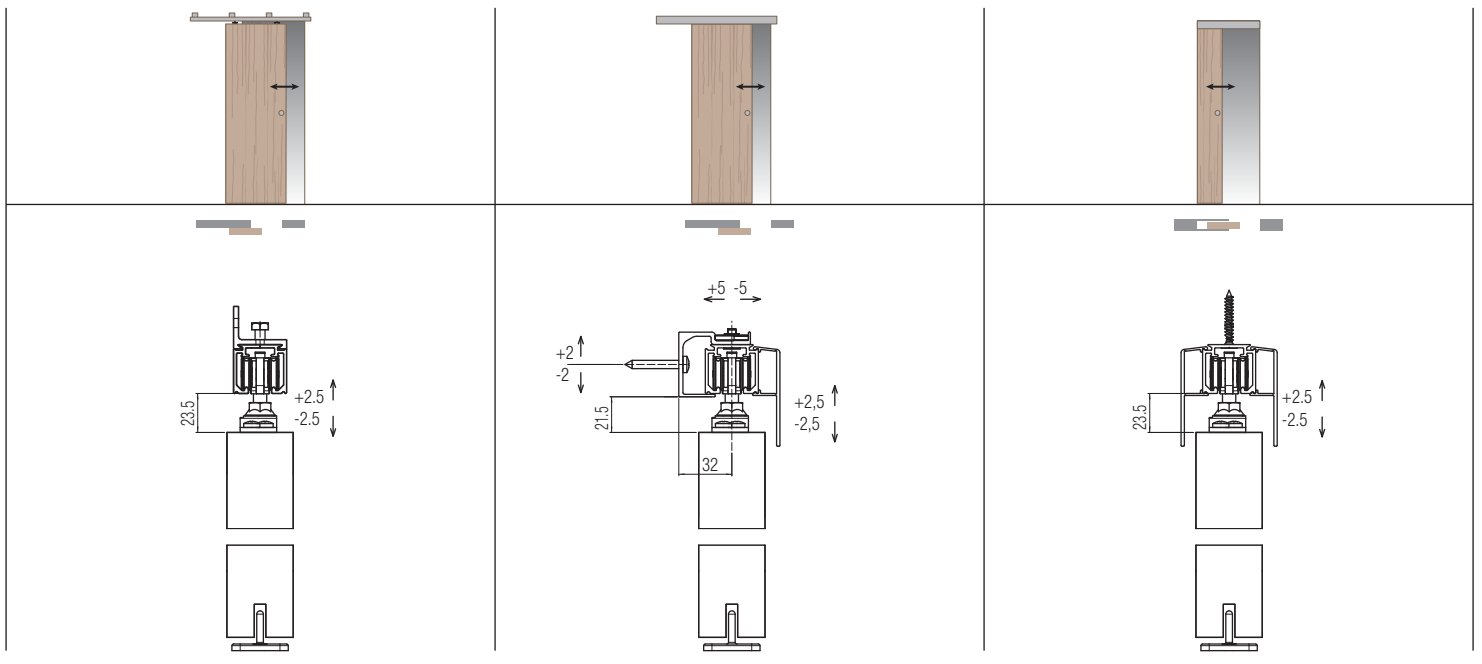

Soluzioni scorrevoli realizzabili
Soluciones correderas realizables
Solutions réalisables avec portes coulissantes