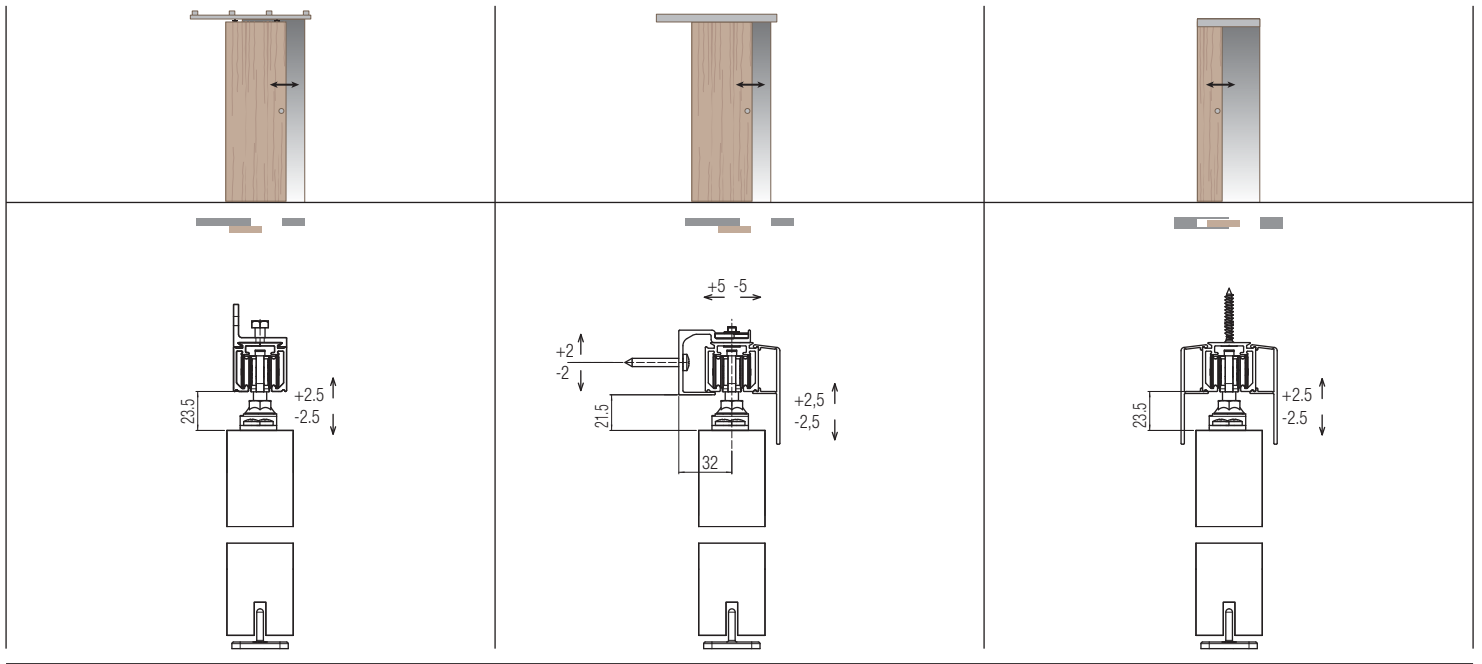

Soluzioni scorrevoli realizzabili
Soluciones correderas realizables
Solutions réalisables avec portes coulissantes