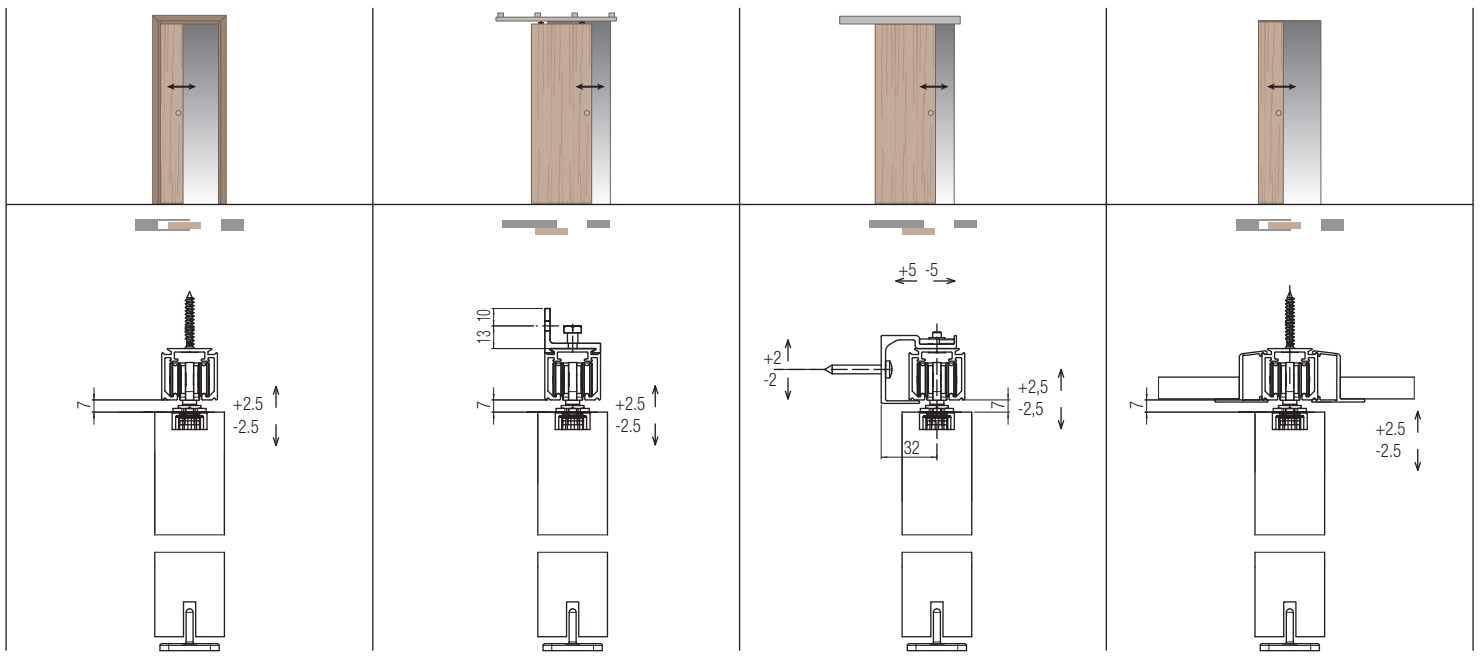

Soluzioni scorrevoli realizzabili
Soluciones correderas realizables
Solutions réalisables avec portes coulissantes