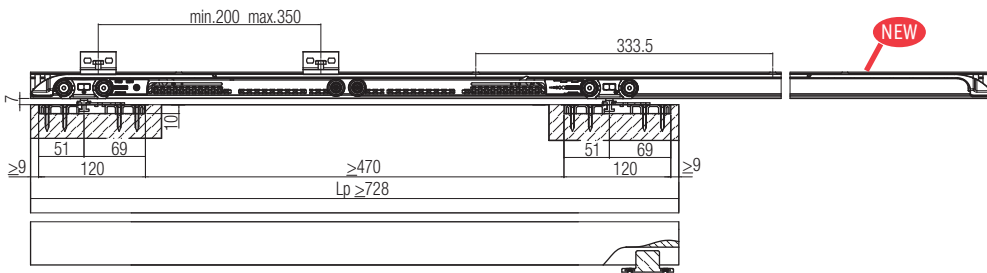

ABS + ABS Art. 0450/4 2ABS