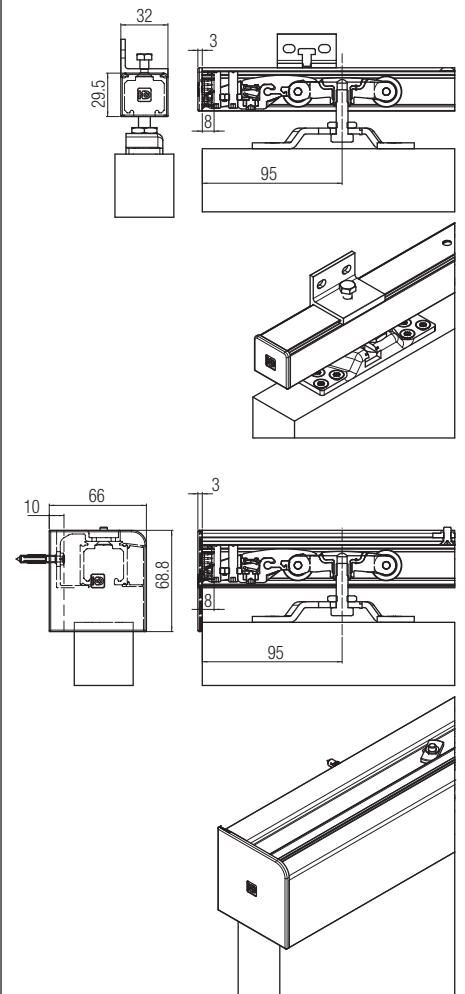

Soluzioni scorrevoli realizzabili
Soluciones correderas realizables
Solutions réalisables avec portes coulissantes

BASIC

80 kg

120 kg

80 kg

120 kg