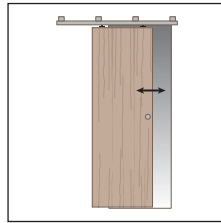

SYSTEM 0500/80/120

Pat-Pending

Sistema scorrevole per porte in legno
 Sistema corredero para puertas de madera
 Système coulissant pour portes en bois

KIT Art. 0500/3

Carrello di scorrimento 80/120kg Carro de deslizamiento 80/120kg Chariot de coulissement 80/120 kg		2 pcs
Staffa doppia entrata ancoraggio porta Pletina de doble entrada de anclaje a puerta Support d'ancrage porte à double entrée		2 pcs
Vite supporto carrello Tornillo de soporte carro Vis de support du chariot		2 pcs
Guida inferiore regolabile Guiador inferior regulable Guide inférieur réglable		1 pcs
Freno d'arresto Freno tope Frein de blocage		2 pcs
Chiave regolazione grano Llave regulación freno Clé de réglage du frein		1 pcs
Chiave regolazione Llave regulación Clé de réglage du profil		1 pcs