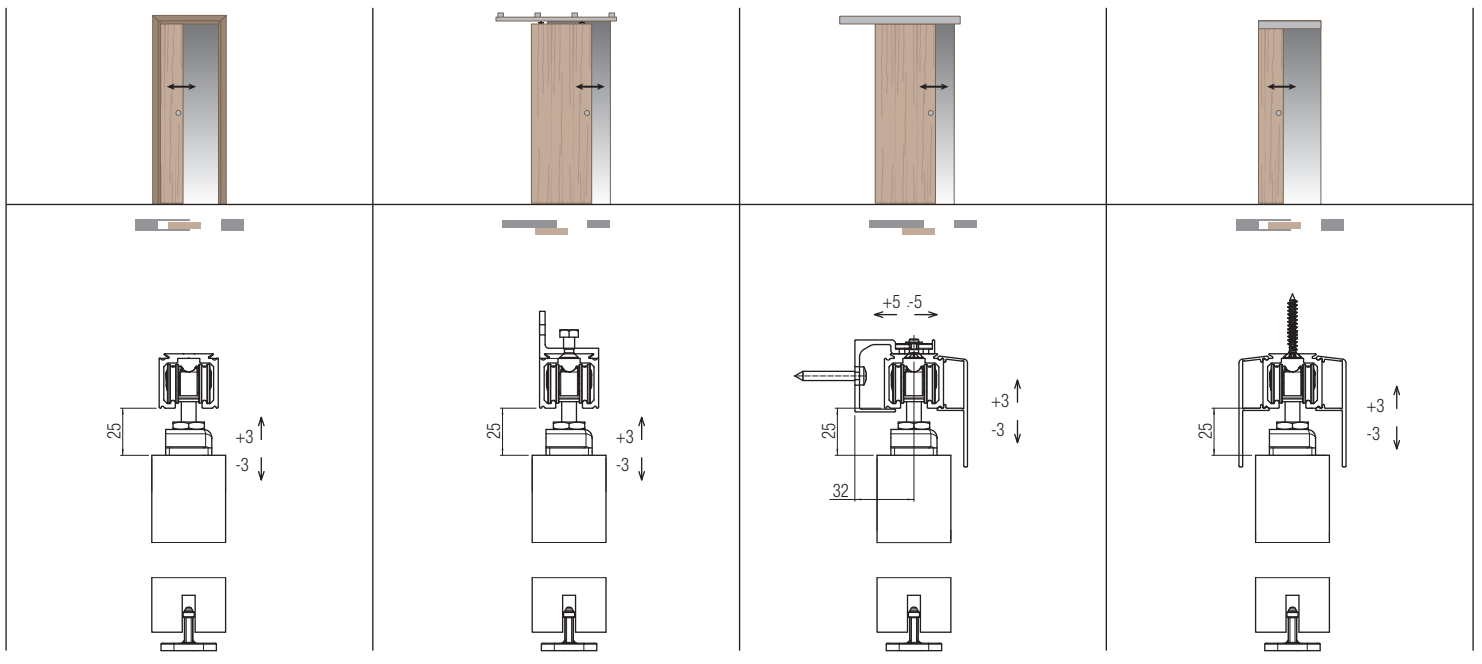

Soluzioni scorrevoli realizzabili
Soluciones correderas realizables
Solutions réalisables avec portes coulissantes