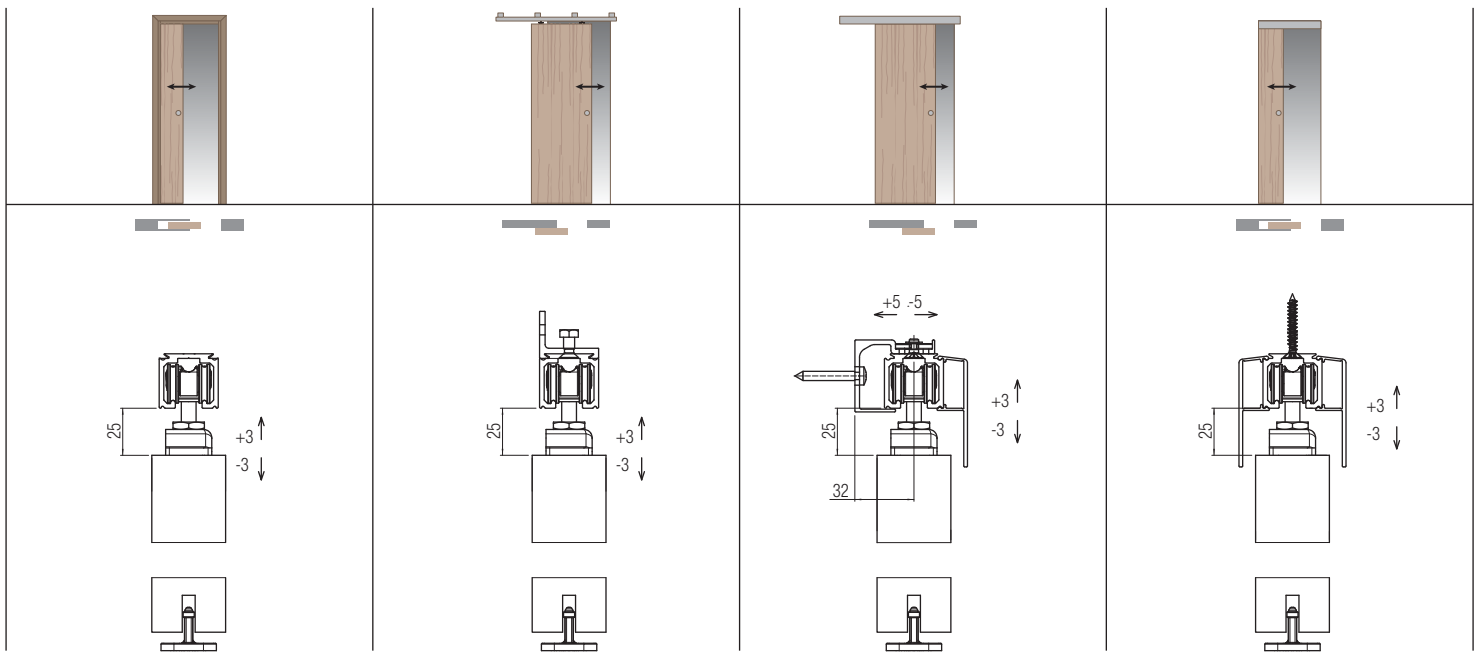

Soluzioni scorrevoli realizzabili
Soluciones correderas realizables
Solutions réalisables avec portes coulissantes