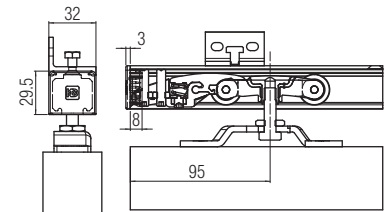

ABS + STOPPER Art. 0500/3 1ABS