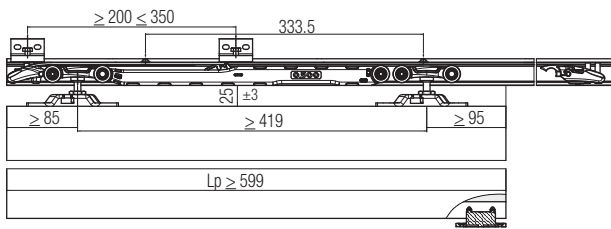

ABS + STOPPER Art. 0500/3 1ABS