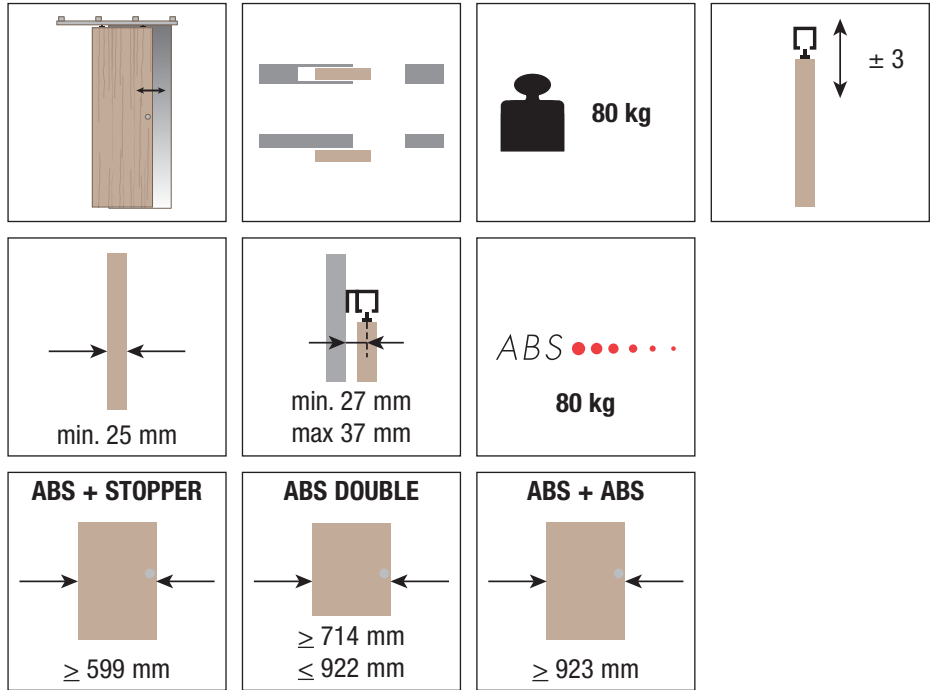

SYSTEM 0500/80 ABS

Pat-Pending

Sistema scorrevole per porte in legno
 Sistema corredero para puertas de madera
 Système coulissant pour portes en bois

KIT	Art. 0500/3 1ABS
Carrello di scorrimento 80/120kg Carro de deslizamiento 80/120kg Chariot de coulissement 80/120 kg	1 pcs
Carrello di scorrimento 80kg con ABS Carro de deslizamiento 80kg con ABS Chariot de coulissement 80kg avec ABS	1 pcs
Staffa doppia entrata ancoraggio porta Pletina de doble entrada de anclaje a puerta Support d'ancrage porte à double entrée	2 pcs
Vite supporto carrello Tornillo de soporte carro Vis de support du chariot	2 pcs
Guida inferiore regolabile Guiador inferior regulable Guide inférieur réglable	1 pcs
Freno d'arresto Freno tope Frein de blocage	1 pcs
Attivatore ABS Activador ABS Activateur ABS	1 pcs
Chiave regolazione grano Llave regulación freno Clé de réglage du frein	1 pcs
Chiave regolazione Llave regulación Clé de réglage du profil	1 pcs

KIT	Art. 0500/3 ABSU
Carrello di scorrimento doppio con ABS Carro de deslizamiento doble con ABS Chariot double de coulissement avec ABS	1 pcs
Staffa doppia entrata ancoraggio porta Pletina de doble entrada de anclaje a puerta Support d'ancrage porte à double entrée	2 pcs
Vite supporto carrello Tornillo de soporte carro Vis de support du chariot	2 pcs
Guida inferiore regolabile Guiador inferior regulable Guide inférieur réglable	1 pcs
Attivatore ABS Activador ABS Activateur ABS	2 pcs
Chiave regolazione grano Llave regulación freno Clé de réglage du frein	1 pcs
Chiave regolazione Llave regulación Clé de réglage du profil	1 pcs