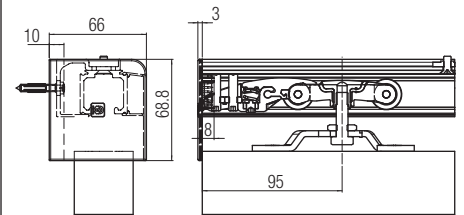

ABS DOUBLE Art. 0500/3 ABSU