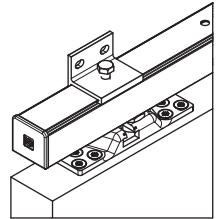

ABS + STOPPER Art. 0500/3 1ABS